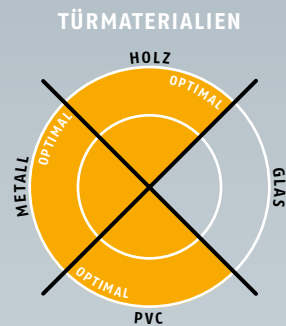

Planet X3-Set

→ Planet X3 und Bodenschwelle Gutmann WESER ZERO

Wichtige Merkmale

- Komplett-Montageset mit Absenkdichtung Planet X3 und Bodenschwelle Gutmann WESER ZERO
- Macht Haus- und Balkontüren schlagregensicher (6A/9A, ift zertifiziert)
- Absolut barrierefreie Nullschwelle
- **Keine Entwässerungsrinne** notwendig
- Für 78 mm und 88 mm Zargen
- Bodeneinlass nur 20 mm
- Auch für auswärts öffnende Türen
- 5 verschiedene Standardlängen stufenlos kürzbar
- 3 Dichtbewegungen gleichzeitig: nach unten, nach links und nach rechts
- Alle 3 Dichtbewegungen (Hub / links + rechts) separat einstellbar
- Dichtungshöhe ↓ 5 – 12 mm, Seitenhub ↔ 2 – 6 mm einfach einstellbar
- Bei optimaler Abdichtung Schalldämmwert bis ≤ 52 dB
- Beidseitige Auslösung
- Hochwertige Silikonlippe
- Ab 68 mm Türstärke
- 2 Jahre Garantie

Ausführungen

- Planet X3-Set WESER ZERO 78
- Planet X3-Set WESER ZERO 88

Türarten mit Planet X3

- Einflügelige Türen

Weitere Funktionen

Planet^{swiss} Planet X3

GUTMANN WESER ZERO

Schlagregen

Haltewinkel
Hubeinstellung
Einfache Nut
Einstellung Seitenhub
(links / rechts)

Echte Null-Schwelle
• Einfache Reinigung,
nur glatte Flächen
• Keine Entwässerung
notwendig
• Kostengünstig!

Planet Dichtungsset