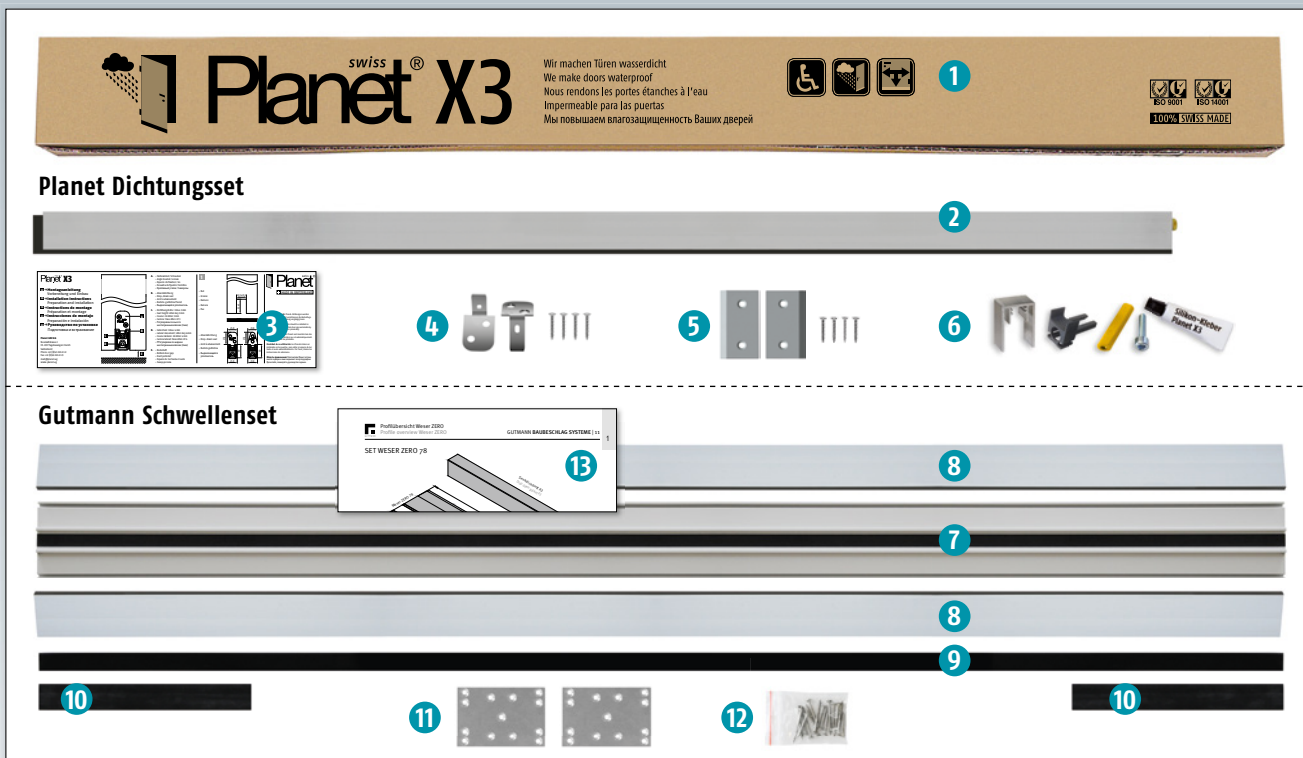

Planet X3-Set

→ Planet X3 und Bodenschwelle Gutmann WESER ZERO

Wichtige Merkmale

- Komplett-Montageset mit Absenkdichtung Planet X3 und Bodenschwelle Gutmann WESER ZERO
- Macht Haus- und Balkontüren schlagregensicher (6A/9A, ift zertifiziert)
- Absolut barrierefreie Nullschwelle
- **Keine Entwässerungsrinne** notwendig
- Für 78 mm und 88 mm Zargen
- Bodeneinlass nur 20 mm
- Auch für auswärts öffnende Türen
- 5 verschiedene Standardlängen stufenlos kürzbar
- 3 Dichtbewegungen gleichzeitig: nach unten, nach links und nach rechts
- Alle 3 Dichtbewegungen (Hub / links + rechts) separat einstellbar
- Dichtungshöhe ↓ 5 – 12 mm, Seitenhub ↔ 2 – 6 mm einfach einstellbar
- Bei optimaler Abdichtung Schalldämmwert bis ≤ 52 dB
- Beidseitige Auslösung
- Hochwertige Silikonlippe
- Ab 68 mm Türstärke
- 2 Jahre Garantie

Ausführungen

- Planet X3-Set WESER ZERO 78
- Planet X3-Set WESER ZERO 88

Türarten mit Planet X3

- Einflügelige Türen

Weitere Funktionen

Planet^{swiss} Planet X3

GUTMANN WESER ZERO

Schlagregen

Haltewinkel
Hubeinstellung
Einfache Nut
Einstellung Seitenhub
(links / rechts)

Echte Null-Schwelle
• Einfache Reinigung,
nur glatte Flächen
• Keine Entwässerung
notwendig
• Kostengünstig!

Planet Dichtungsset

Planet X3-Set WESER ZERO 78 kürzbar
Planet X3, kürzbar / Bodenschwelle Gutmann
WESER ZERO 78 mm, farblos eloxiert

Komplett-Set	WESER ZERO Länge mm	Dichtung muss zusammengebaut werden!		Artikel-Nr.
		WESER ZERO Länge mm	WESER ZERO Länge mm	
●	960	>835	1175	Artikel-Nr. 230096
●	1085	>960	1300	Artikel-Nr. 230109
●	1210	>1085	1425	Artikel-Nr. 230121
●	1335	>1210	1550	Artikel-Nr. 230134
●	1460	>1335	1675	Artikel-Nr. 230146