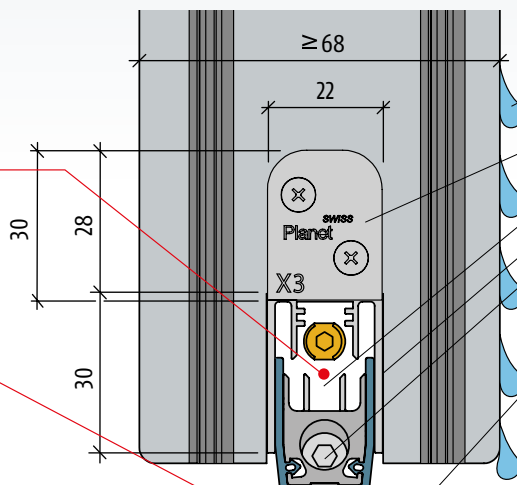

Ausführungen

- Planet X3-Set WESER ZERO 78
- Planet X3-Set WESER ZERO 88

Türarten mit Planet X3

- Einflügelige Türen

Weitere Funktionen

Planet^{swiss} Planet X3

GUTMANN WESER ZERO

Schlagregen

Haltewinkel
Hubeinstellung
Einfache Nut
Einstellung Seitenhub
(links / rechts)

Echte Null-Schwelle
• Einfache Reinigung,
nur glatte Flächen
• Keine Entwässerung
notwendig
• Kostengünstig!

Planet Dichtungsset

Planet X3-Set WESER ZERO 78 kürzbar
Planet X3, kürzbar / Bodenschwelle Gutmann
WESER ZERO 78 mm, farblos eloxiert

Komplett-Set	WESER ZERO Länge mm	Dichtung muss zusammengebaut werden!		Artikel-Nr.
		WESER ZERO Länge mm	WESER ZERO Länge mm	
●	960	>835	1175	Artikel-Nr. 230096
●	1085	>960	1300	Artikel-Nr. 230109
●	1210	>1085	1425	Artikel-Nr. 230121
●	1335	>1210	1550	Artikel-Nr. 230134
●	1460	>1335	1675	Artikel-Nr. 230146