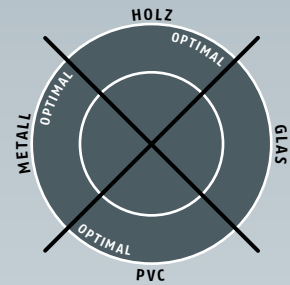

Planet NoHander (Fuss-Türöffner)

Wichtige Merkmale

- Handloses Türöffnen: hygienisch und praktisch zugleich
- Kostengünstige Nachrüstung bei fast allen Türen möglich, auch mit Türschliesser
- Einfache und intuitive Installation in 5 Minuten
- Einfache Reinigung des rostfreien Edelstahls für höhere Hygieneanforderungen
- Wartungsfrei
- Ohne Rückstände wieder entfernbar
- Schweizer Qualität
- 7 Jahre Garantie

Ausführungen

- Planet NoHander N-1000 (Art.-Nr. N-1011)

Material

- Rostfreier Edelstahl

Türarten mit Planet NoHander

Technische Daten

Material	Rostfreier Edelstahl
Grösse	Breite: 60 mm / Höhe: 165 mm / Tiefe: 65 mm
Zugkraft / Türe	27 N
Befestigung	Auf Türblatt mit doppelseitigem Klebeband
Set	Bestehend aus 2 Stk. Fusstüröffner komplett, Reinigungstuch, Werkzeugset, Klebeband, Hinweiskleber, Montageanleitung
Artikelnummer	N-1011
Zubehör	Kein Zubehör notwendig
Montagezeit	Unter 5 Minuten