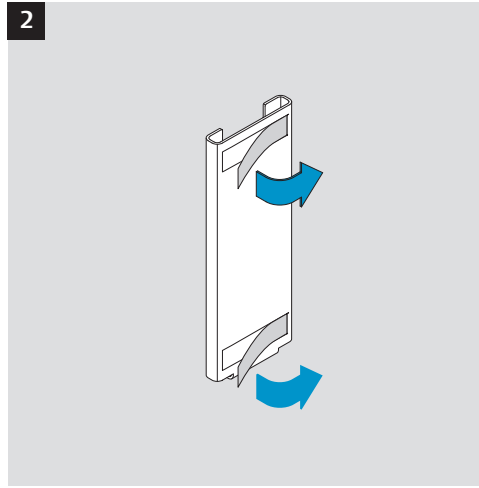

# Installations- und Montageanleitung Installation Instructions

D0124800

Planet

ASSA ABLOY

Experience a safer  
and more open world

**A**

**B**

Planet GDZ AG  
Neustadtstrasse 2  
8317 Tagelswangen/Zürich  
SWITZERLAND  
Tel. +41 43 266 22 22  
mail.planet@assaabloy.com  
www.planet.ag