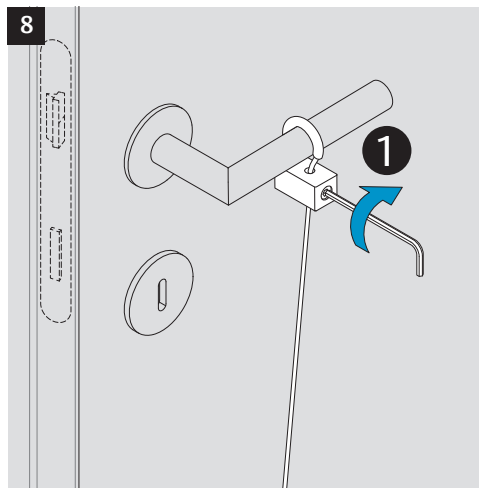

# Installations- und Montageanleitung Installation Instructions

D0124800

Planet

ASSA ABLOY

Experience a safer  
and more open world

**A**

**B**

Planet GDZ AG  
Neustadtstrasse 2  
8317 Tagelswangen/Zürich  
SWITZERLAND  
Tel. +41 43 266 22 22  
mail.planet@assaabloy.com  
www.planet.ag