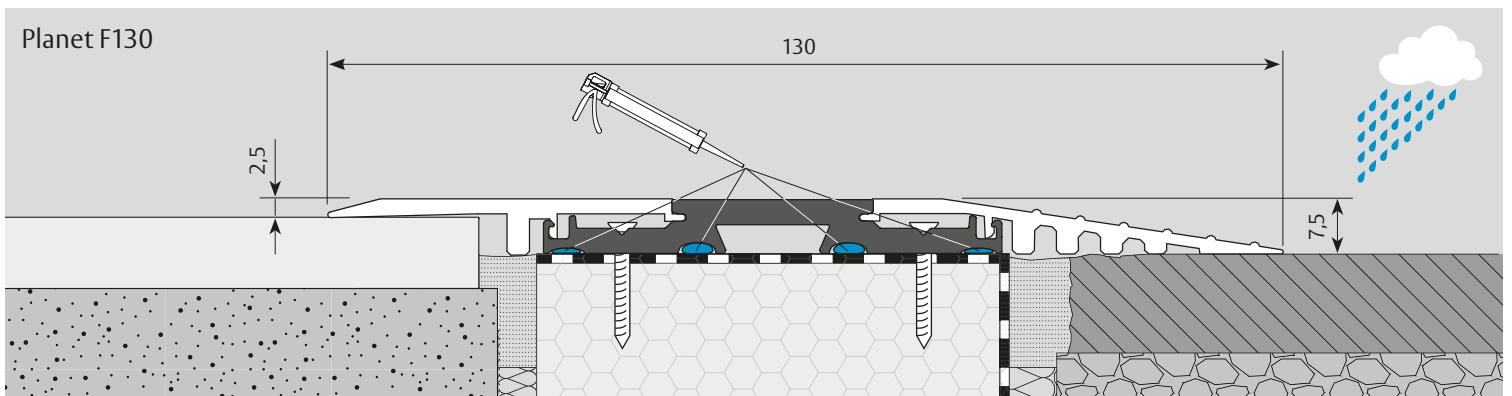

DE: Planet F Click-Schwellen

EN: Planet F click-thresholds

FR: Planet F seuils «click»

ES: Planet F umbrales «click»

DE: Montageanleitung

EN: Installation instructions

FR: Instructions de montage

ES: Instrucciones de montaje

902026 | 08.2022

Planet

ASSA ABLOY

Experience a safer
and more open world