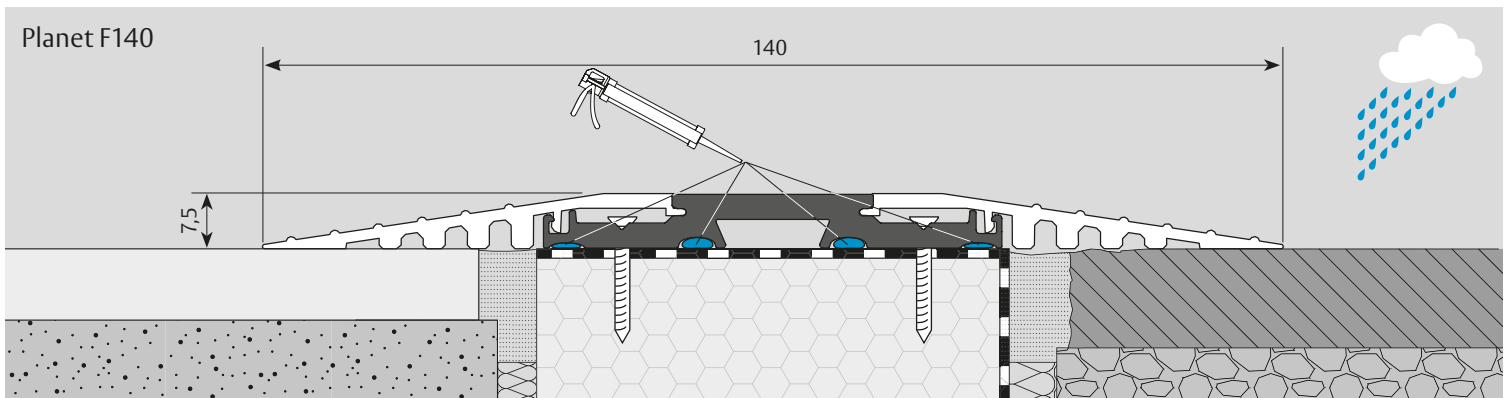

Planet F130