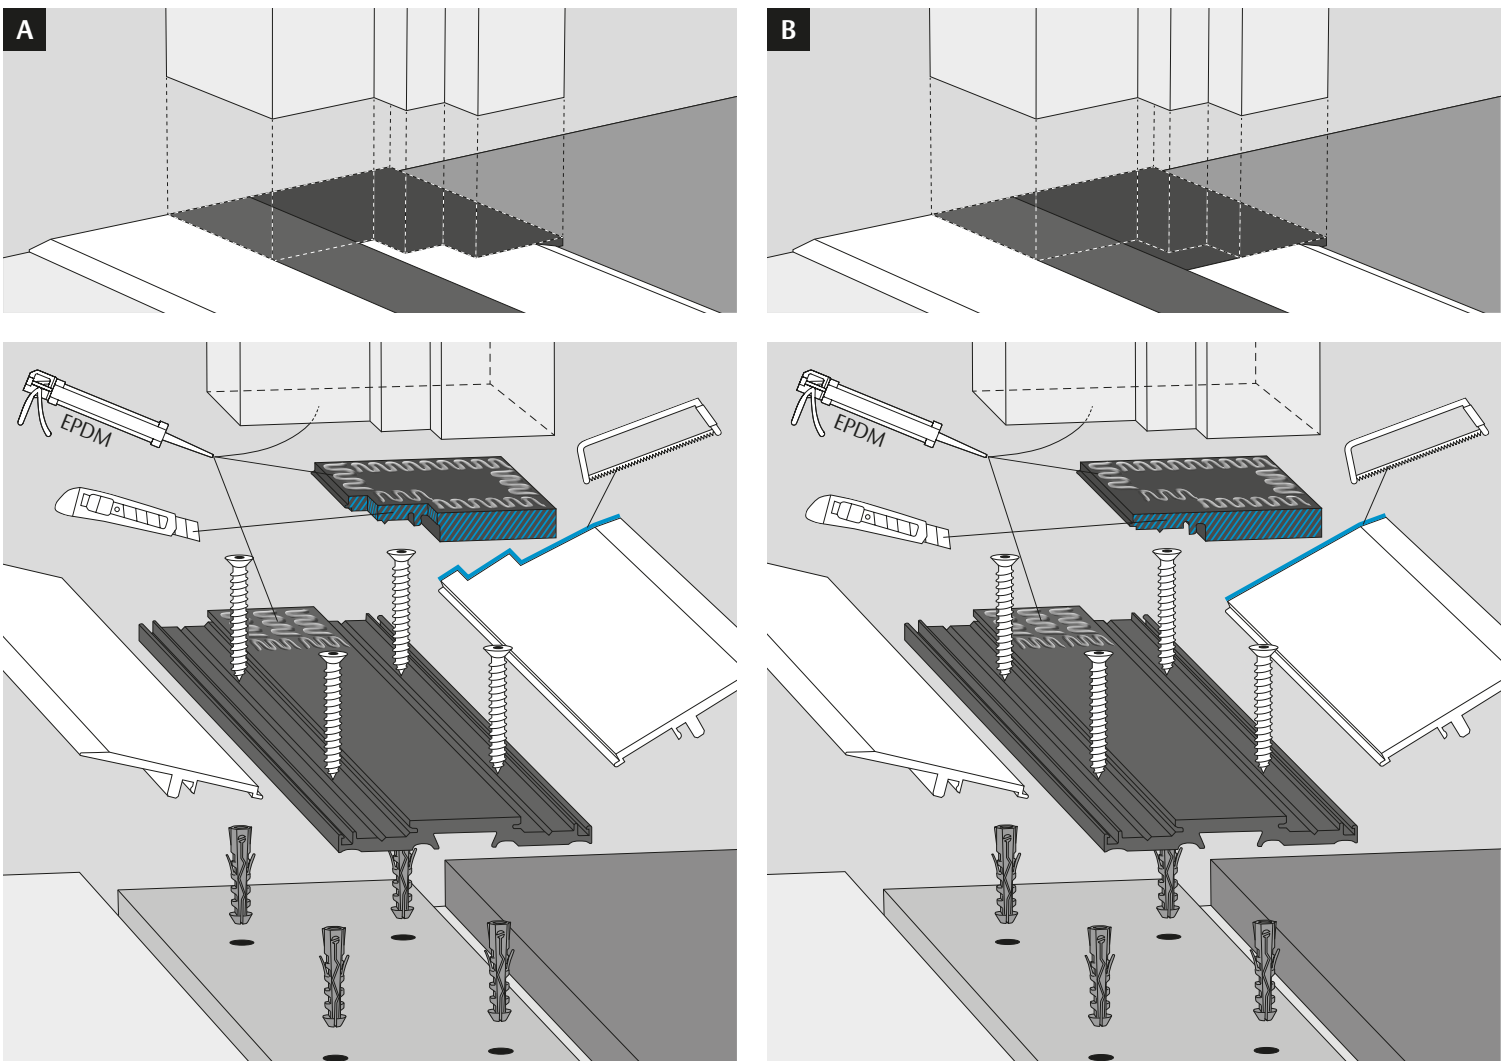

DE: Planet F Click-Schwellen

EN: Planet F click-thresholds

FR: Planet F seuils «click»

ES: Planet F umbrales «click»

DE: Montageanleitung

EN: Installation instructions

FR: Instructions de montage

ES: Instrucciones de montaje

902026 | 08.2022

Planet

ASSA ABLOY

Experience a safer
and more open world

Planet F120

Planet F140

Planet F130

V1**DE: Montage zwischen den Pfosten**

EN: Mounting between the frame FR: Montage entre le cadre ES: Montaje entre el marco

**V2****DE: Montage aufgesetzt (Zargen-Dichtset erforderlich, Art.-Nr. 902241)**

EN: Surface-mounted (Frame sealing set required, Prod. code 902241) FR: Montage en applique (Kit d'étanchéité pour huisserie requis, No. d'art. 902241) ES: montaje en superficie (Conjunto de sellado del marco requerido, Artículo N° 902241)