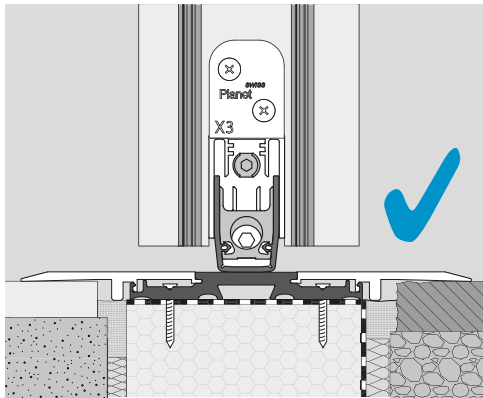

DE: Planet F Click-Schwellen

EN: Planet F click-thresholds

FR: Planet F seuils «click»

ES: Planet F umbrales «click»

DE: Montageanleitung

EN: Installation instructions

FR: Instructions de montage

ES: Instrucciones de montaje

902026 | 08.2022

Planet

ASSA ABLOY

Experience a safer
and more open world

Planet F120