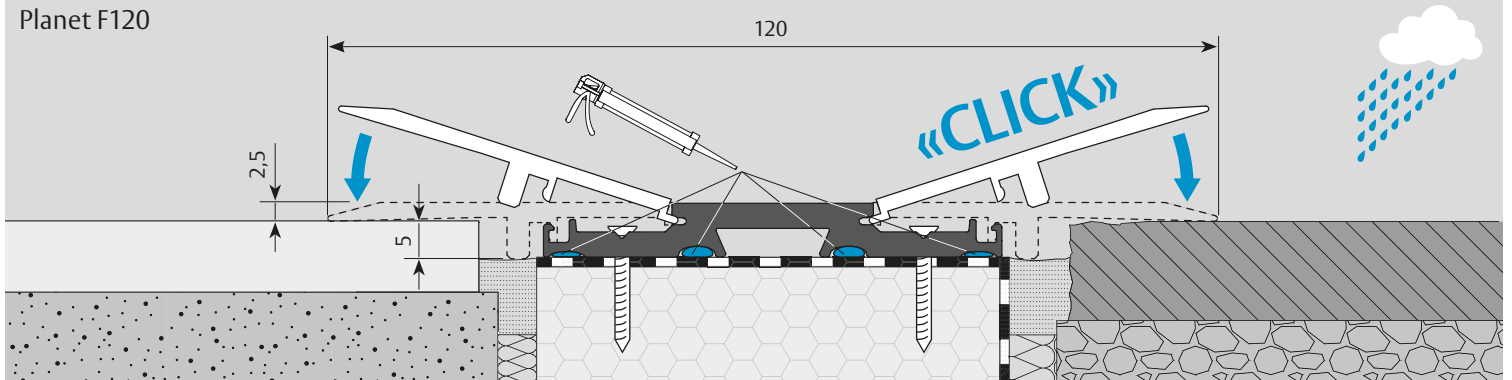

Planet F140