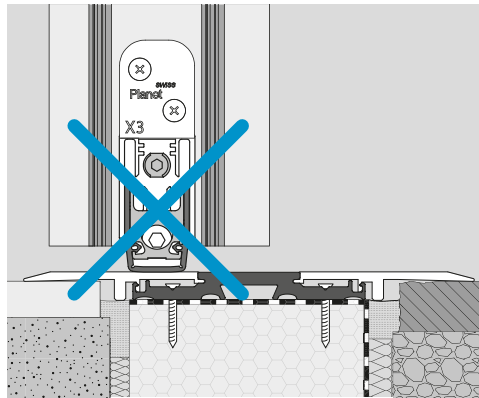

DE: Planet F Click-Schwellen

EN: Planet F click-thresholds

FR: Planet F seuils «click»

ES: Planet F umbrales «click»

DE: Montageanleitung

EN: Installation instructions

FR: Instructions de montage

ES: Instrucciones de montaje

902026 | 08.2022

Planet

ASSA ABLOY

Experience a safer
and more open world

Planet F120