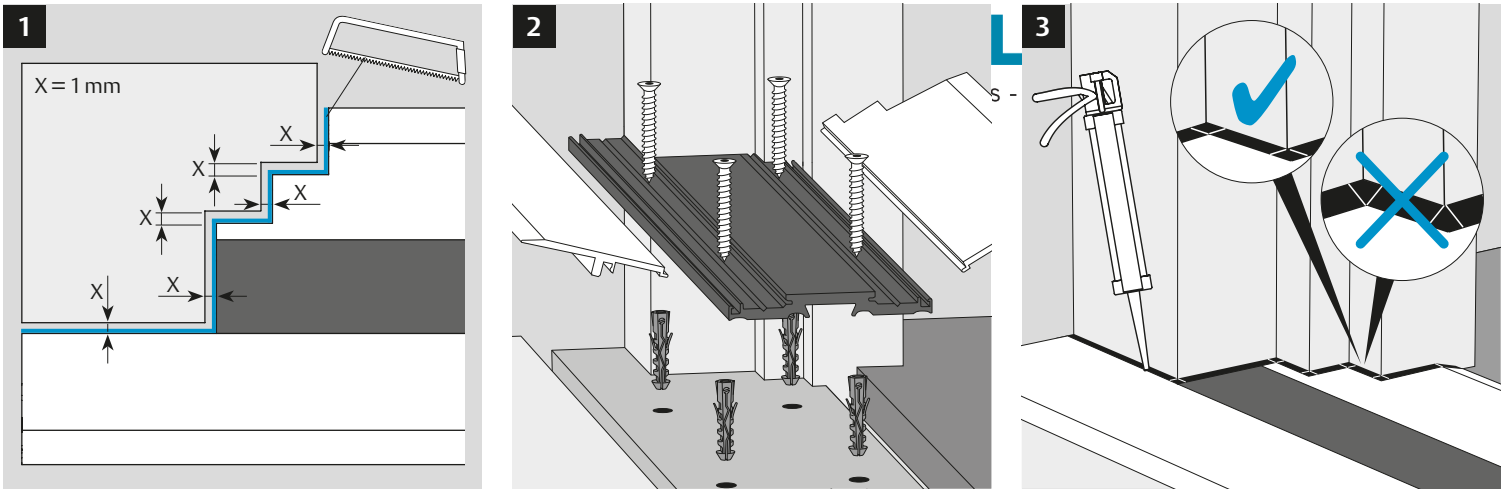

EN: Mounting between the frame FR: Montage entre le cadre ES: Montaje entre el marco

**V2****DE: Montage aufgesetzt (Zargen-Dichtset erforderlich, Art.-Nr. 902241)**

EN: Surface-mounted (Frame sealing set required, Prod. code 902241) FR: Montage en applique (Kit d'étanchéité pour huisserie requis, No. d'art. 902241) ES: montaje en superficie (Conjunto de sellado del marco requerido, Artículo N° 902241)