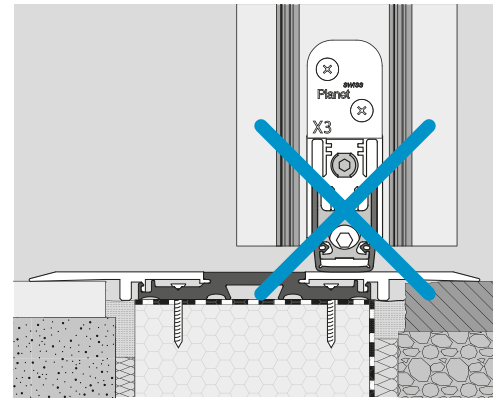

DE: Planet F Click-Schwellen

EN: Planet F click-thresholds

FR: Planet F seuils «click»

ES: Planet F umbrales «click»

DE: Montageanleitung

EN: Installation instructions

FR: Instructions de montage

ES: Instrucciones de montaje

902026 | 08.2022

Planet

ASSA ABLOY

Experience a safer
and more open world

Planet F120

Planet F140

Planet F130

V1**DE: Montage zwischen den Pfosten**

EN: Mounting between the frame FR: Montage entre le cadre ES: Montaje entre el marco

**V2****DE: Montage aufgesetzt (Zargen-Dichtset erforderlich, Art.-Nr. 902241)**

EN: Surface-mounted (Frame sealing set required, Prod. code 902241) FR: Montage en applique (Kit d'étanchéité pour huisserie requis, No. d'art. 902241) ES: montaje en superficie (Conjunto de sellado del marco requerido, Artículo N° 902241)