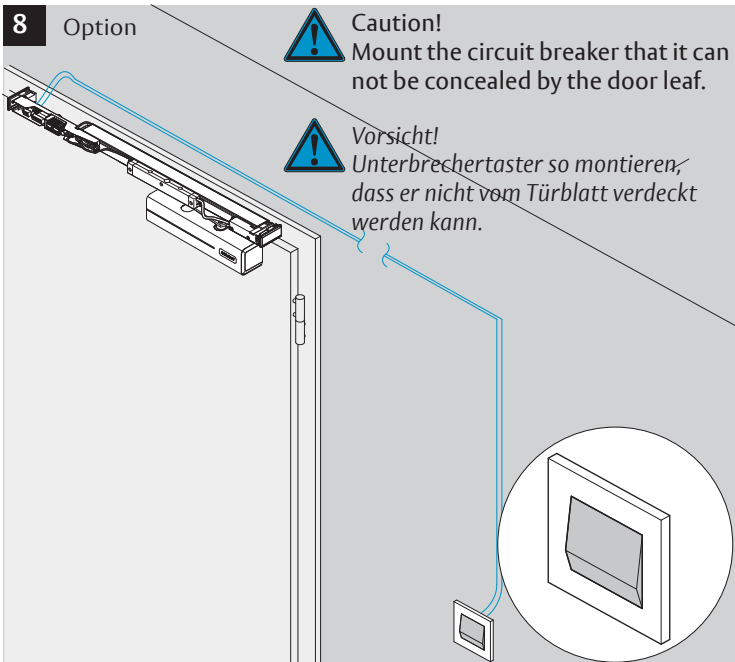

G-CO-S/N
G-CO-S1/N

ASSA ABLOY

Installation Instructions Montage- und Installationsanleitung

D1003504

www.assaabloy.de

ASSA ABLOY

ASSA ABLOY
Sicherheitstechnik GmbH

Bildstockstraße 20
72458 Albstadt
GERMANY
Tel.: +49 (0) 74 31-12 3-0
Fax: +49 (0) 74 31-12 3-24 0
albstadt@assaabloy.de