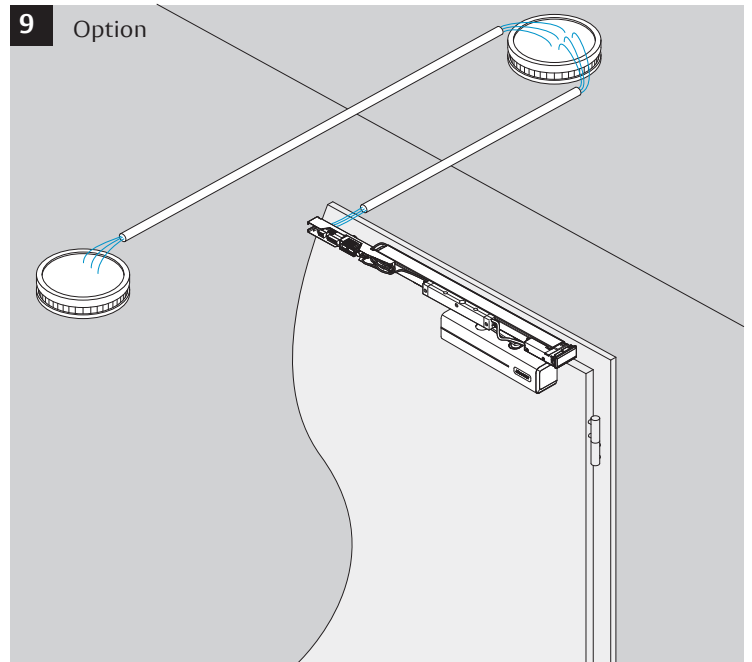

G-CO-S/N
G-CO-S1/N

ASSA ABLOY

Installation Instructions Montage- und Installationsanleitung

D1003504

www.assaabloy.de

ASSA ABLOY

ASSA ABLOY
Sicherheitstechnik GmbH

Bildstockstraße 20
72458 Albstadt
GERMANY
Tel.: +49 (0) 74 31-12 3-0
Fax: +49 (0) 74 31-12 3-24 0
albstadt@assaabloy.de