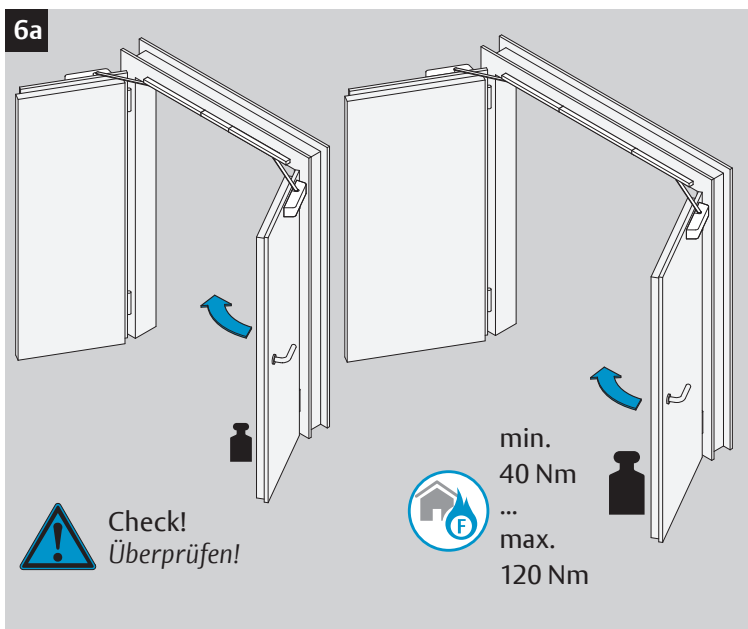

G-CO-S/N
G-CO-S1/N

ASSA ABLOY

Installation Instructions Montage- und Installationsanleitung

D1003504

www.assaabloy.de

ASSA ABLOY

ASSA ABLOY
Sicherheitstechnik GmbH

Bildstockstraße 20
72458 Albstadt
GERMANY
Tel.: +49 (0) 74 31-12 3-0
Fax: +49 (0) 74 31-12 3-24 0
albstadt@assaabloy.de