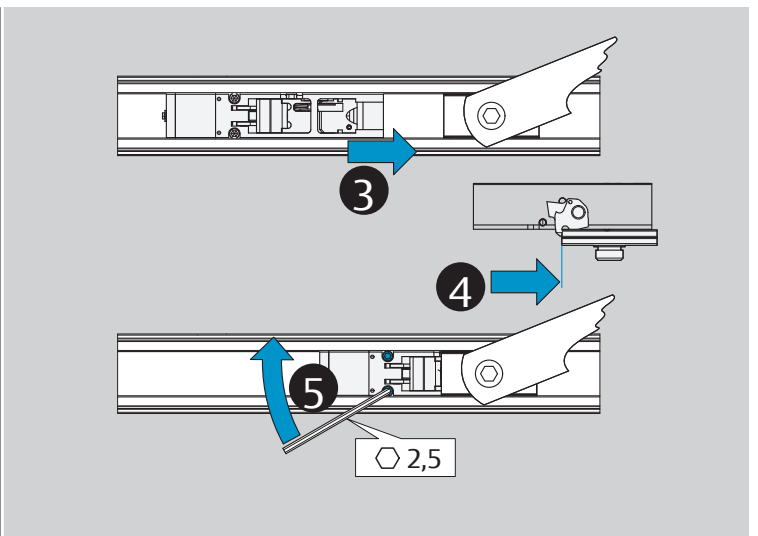

G-CO-S/N
G-CO-S1/N

ASSA ABLOY

Installation Instructions Montage- und Installationsanleitung

D1003504

www.assaabloy.de

ASSA ABLOY

ASSA ABLOY
Sicherheitstechnik GmbH

Bildstockstraße 20
72458 Albstadt
GERMANY
Tel.: +49 (0) 74 31-12 3-0
Fax: +49 (0) 74 31-12 3-24 0
albstadt@assaabloy.de