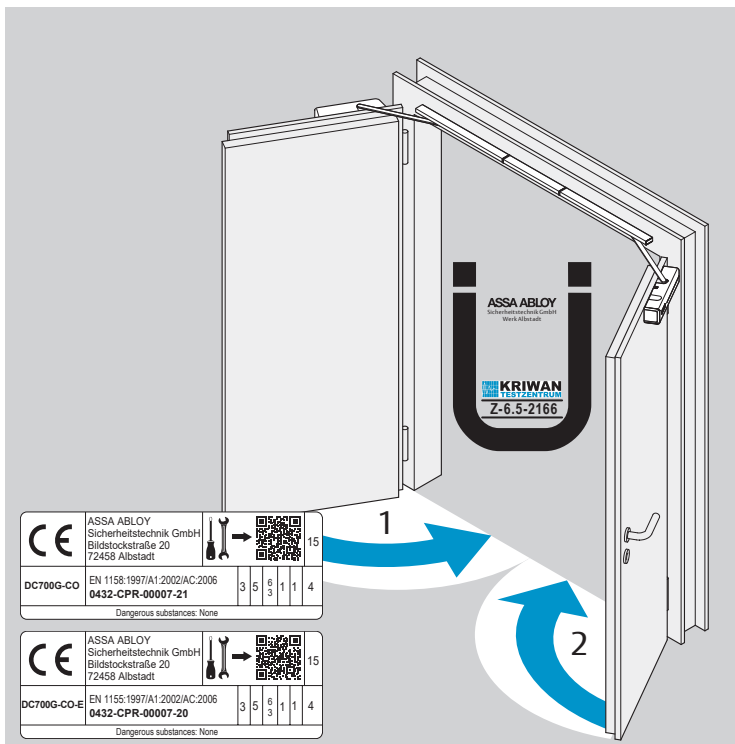

G-CO-S/N
G-CO-S1/N

ASSA ABLOY

Installation Instructions Montage- und Installationsanleitung

D1003504

www.assaabloy.de

ASSA ABLOY

ASSA ABLOY
Sicherheitstechnik GmbH

Bildstockstraße 20
72458 Albstadt
GERMANY
Tel.: +49 (0) 74 31-12 3-0
Fax: +49 (0) 74 31-12 3-24 0
albstadt@assaabloy.de