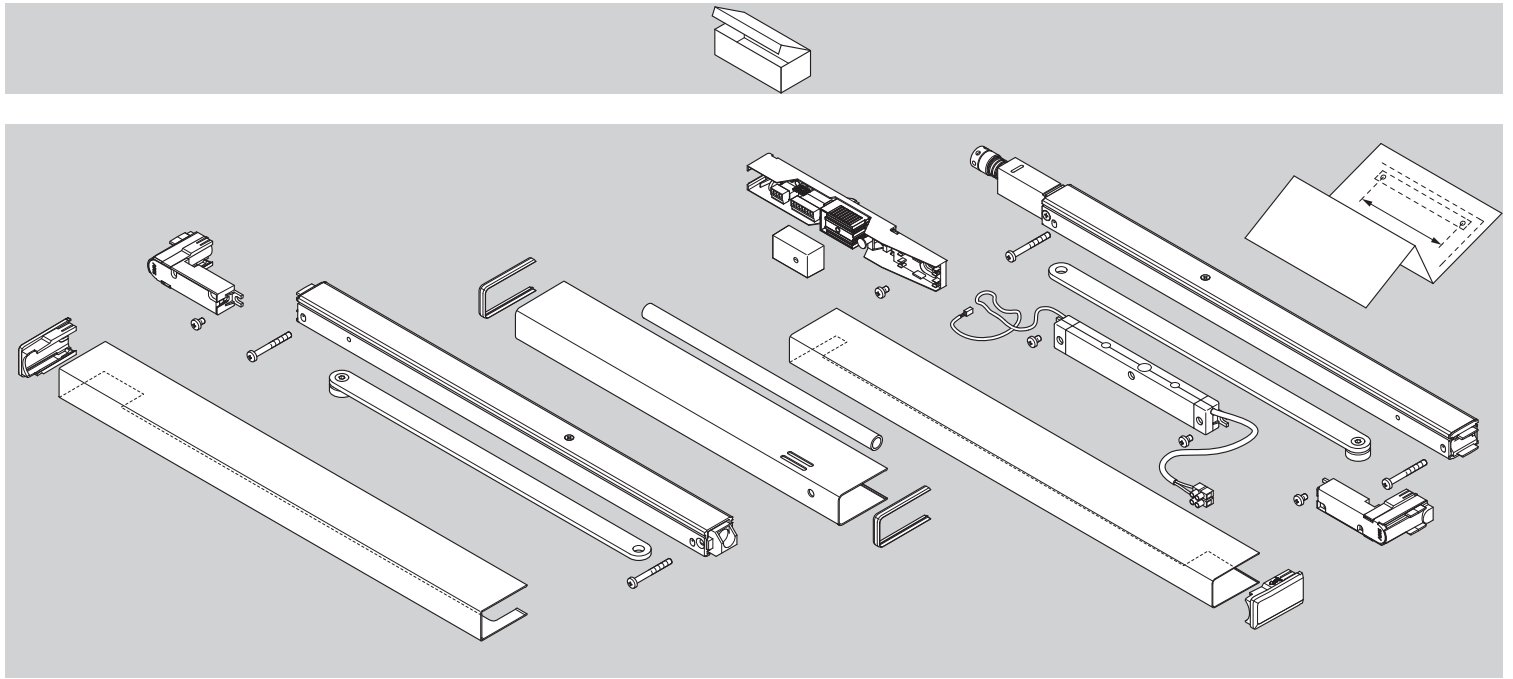

G-CO-S/N
G-CO-S1/N

ASSA ABLOY

Installation Instructions Montage- und Installationsanleitung

D1003504

www.assaabloy.de

ASSA ABLOY

ASSA ABLOY
Sicherheitstechnik GmbH

Bildstockstraße 20
72458 Albstadt
GERMANY
Tel.: +49 (0) 74 31-12 3-0
Fax: +49 (0) 74 31-12 3-24 0
albstadt@assaabloy.de