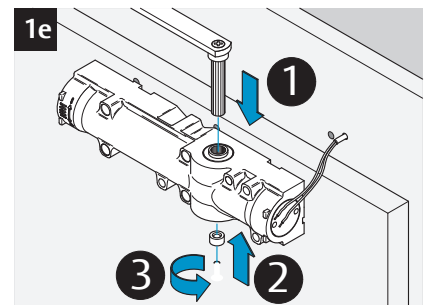

G-CO-S/N
G-CO-S1/N

ASSA ABLOY

Installation Instructions Montage- und Installationsanleitung

D1003504

www.assaabloy.de

ASSA ABLOY

ASSA ABLOY
Sicherheitstechnik GmbH

Bildstockstraße 20
72458 Albstadt
GERMANY
Tel.: +49 (0) 74 31-12 3-0
Fax: +49 (0) 74 31-12 3-24 0
albstadt@assaabloy.de