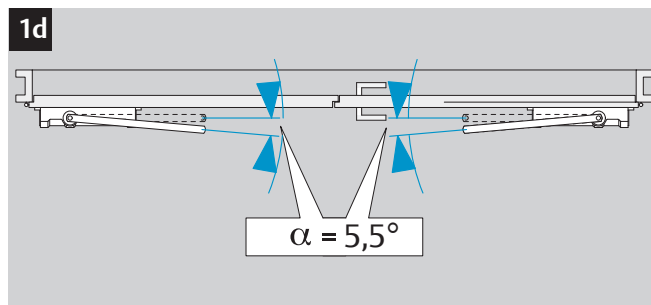

G-CO-S/N
G-CO-S1/N

ASSA ABLOY

Installation Instructions Montage- und Installationsanleitung

D1003504

www.assaabloy.de

ASSA ABLOY

ASSA ABLOY
Sicherheitstechnik GmbH

Bildstockstraße 20
72458 Albstadt
GERMANY
Tel.: +49 (0) 74 31-12 3-0
Fax: +49 (0) 74 31-12 3-24 0
albstadt@assaabloy.de