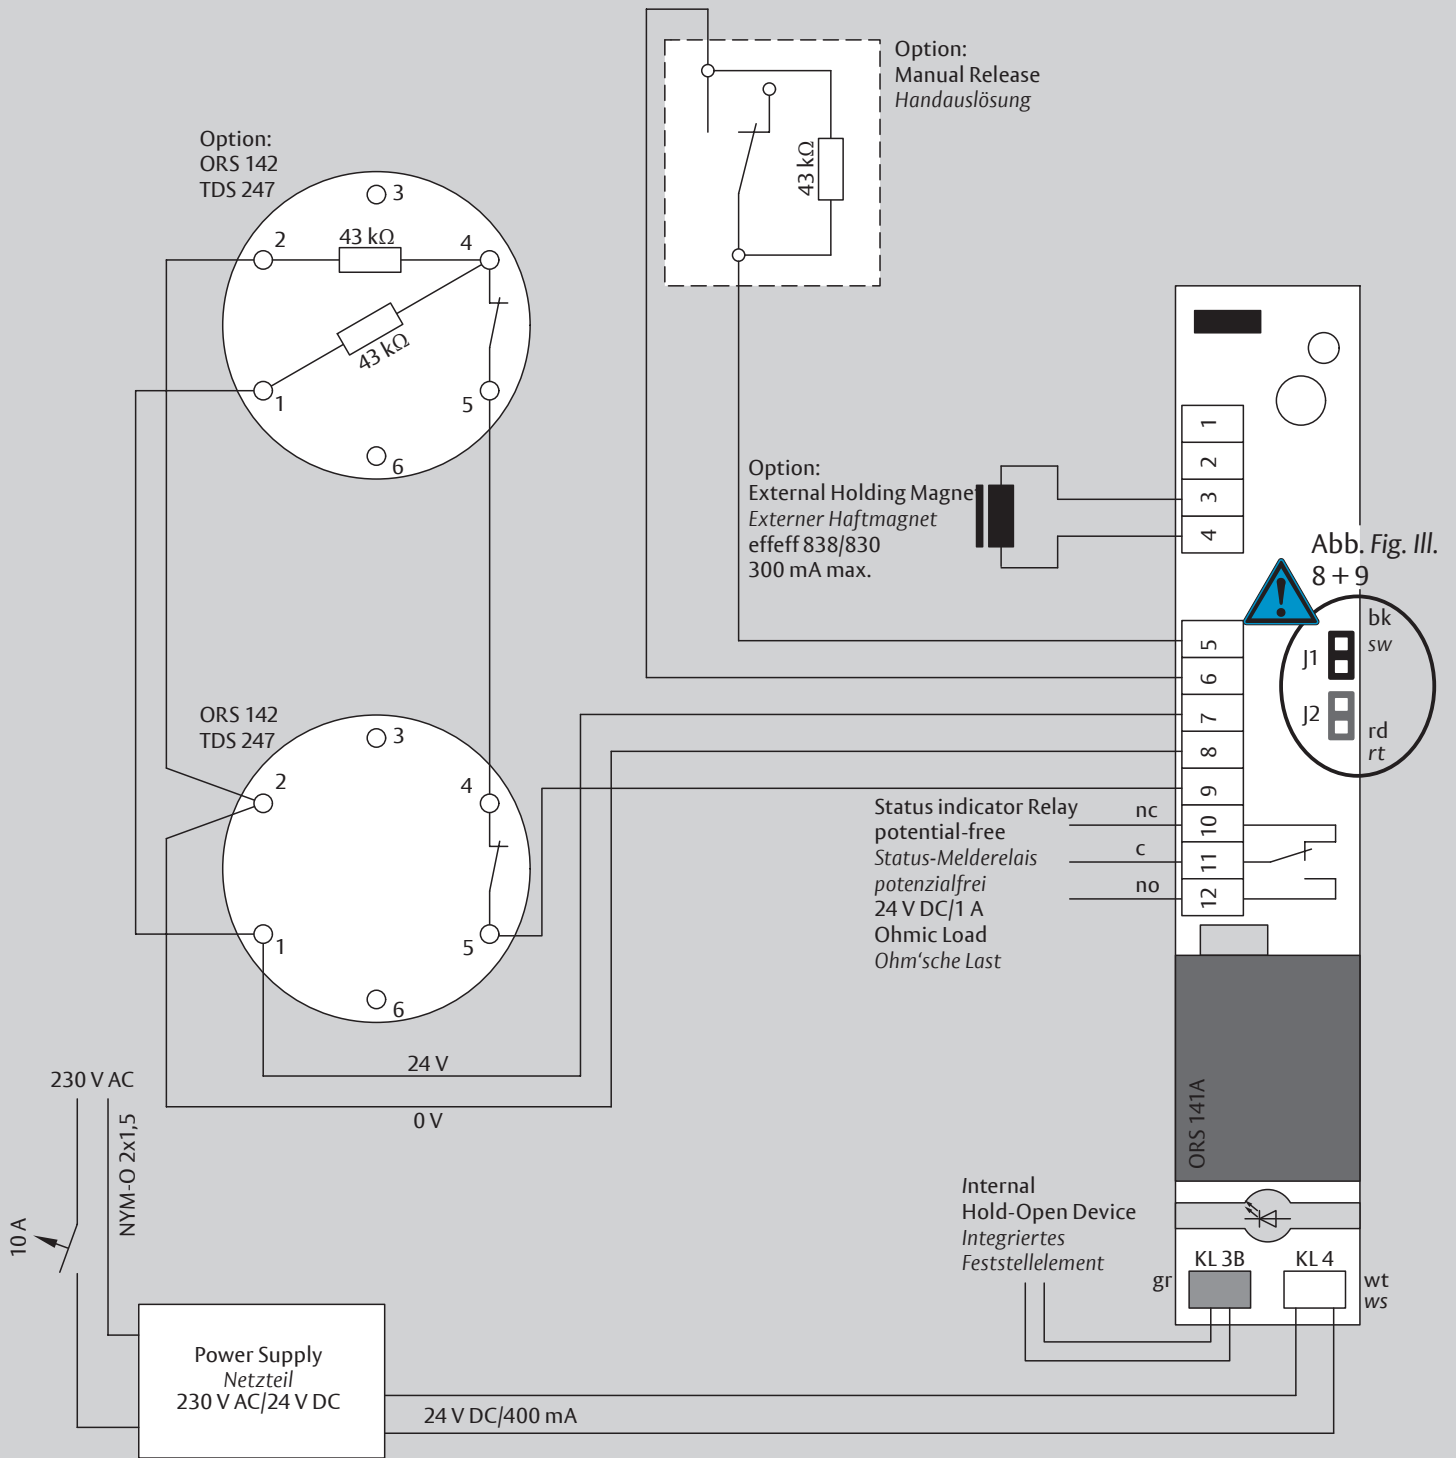

G-CO-S/N
G-CO-S1/N

ASSA ABLOY

Installation Instructions Montage- und Installationsanleitung

D1003504

www.assaabloy.de

ASSA ABLOY

ASSA ABLOY
Sicherheitstechnik GmbH

Bildstockstraße 20
72458 Albstadt
GERMANY
Tel.: +49 (0) 74 31-12 3-0
Fax: +49 (0) 74 31-12 3-24 0
albstadt@assaabloy.de