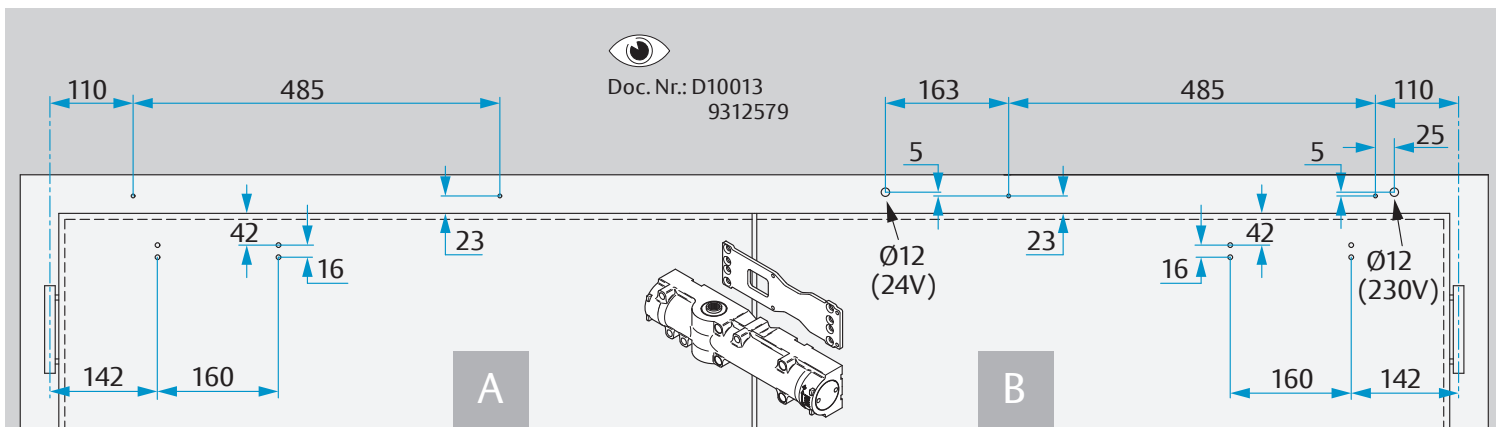

G-CO-S/N
G-CO-S1/N

ASSA ABLOY

Installation Instructions Montage- und Installationsanleitung

D1003504

www.assaabloy.de

ASSA ABLOY

ASSA ABLOY
Sicherheitstechnik GmbH

Bildstockstraße 20
72458 Albstadt
GERMANY
Tel.: +49 (0) 74 31-12 3-0
Fax: +49 (0) 74 31-12 3-24 0
albstadt@assaabloy.de