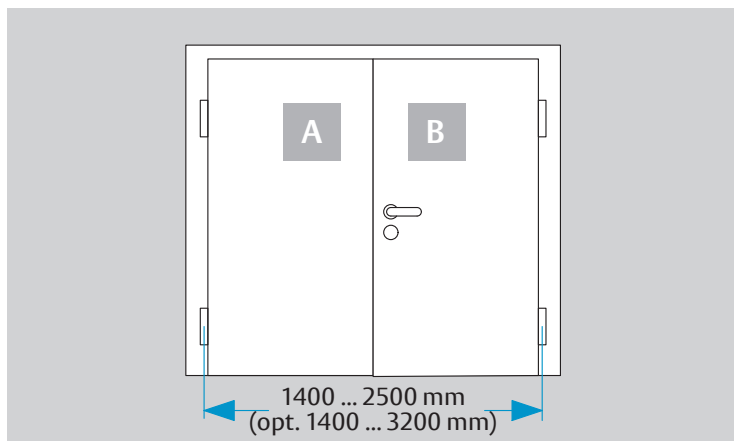

G-CO-S/N
G-CO-S1/N

ASSA ABLOY

Installation Instructions Montage- und Installationsanleitung

D1003504

www.assaabloy.de

ASSA ABLOY

ASSA ABLOY
Sicherheitstechnik GmbH

Bildstockstraße 20
72458 Albstadt
GERMANY
Tel.: +49 (0) 74 31-12 3-0
Fax: +49 (0) 74 31-12 3-24 0
albstadt@assaabloy.de