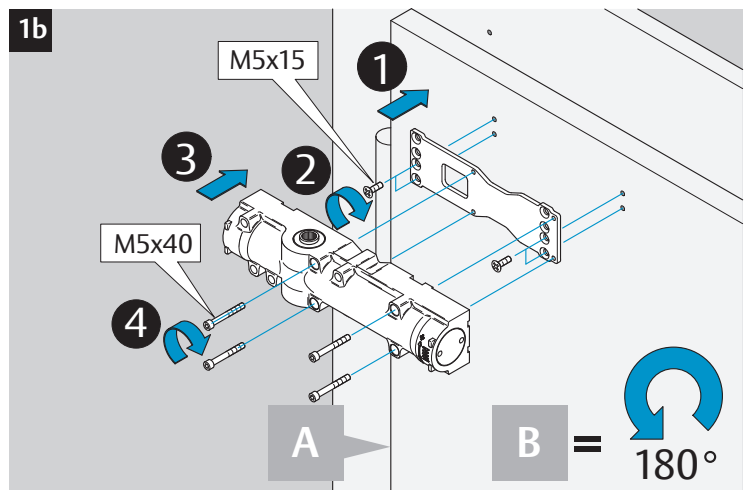

G-CO-S/N
G-CO-S1/N

ASSA ABLOY

Installation Instructions Montage- und Installationsanleitung

D1003504

www.assaabloy.de

ASSA ABLOY

ASSA ABLOY
Sicherheitstechnik GmbH

Bildstockstraße 20
72458 Albstadt
GERMANY
Tel.: +49 (0) 74 31-12 3-0
Fax: +49 (0) 74 31-12 3-24 0
albstadt@assaabloy.de