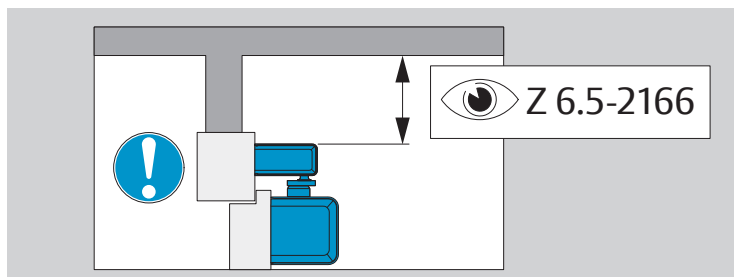

G-CO-S/N
G-CO-S1/N

ASSA ABLOY

Installation Instructions Montage- und Installationsanleitung

D1003504

www.assaabloy.de

ASSA ABLOY

ASSA ABLOY
Sicherheitstechnik GmbH

Bildstockstraße 20
72458 Albstadt
GERMANY
Tel.: +49 (0) 74 31-12 3-0
Fax: +49 (0) 74 31-12 3-24 0
albstadt@assaabloy.de