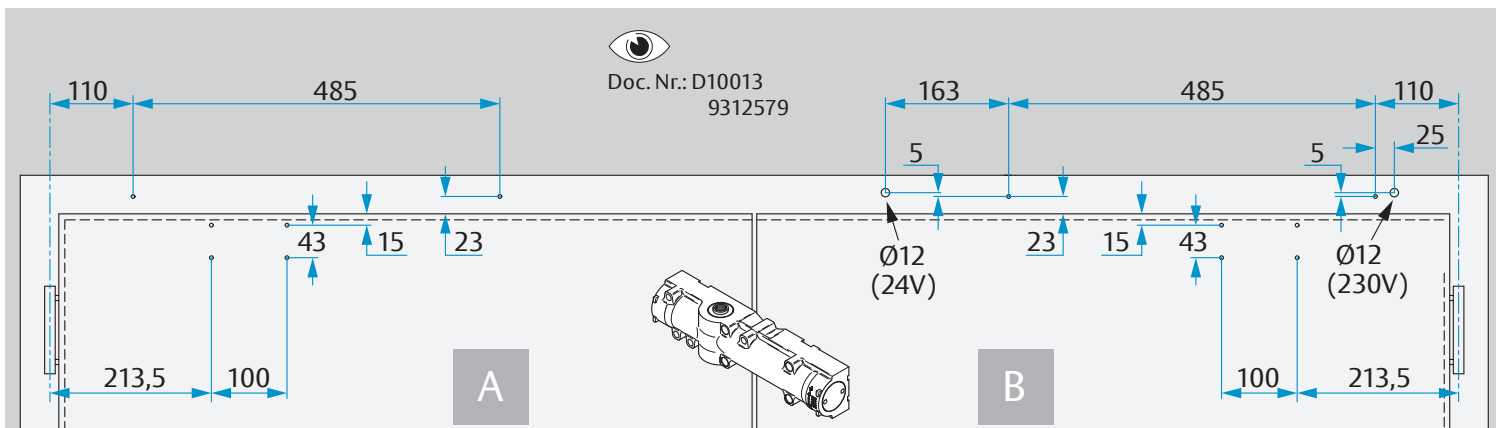

G-CO-S/N
G-CO-S1/N

ASSA ABLOY

Installation Instructions Montage- und Installationsanleitung

D1003504

www.assaabloy.de

ASSA ABLOY

ASSA ABLOY
Sicherheitstechnik GmbH

Bildstockstraße 20
72458 Albstadt
GERMANY
Tel.: +49 (0) 74 31-12 3-0
Fax: +49 (0) 74 31-12 3-24 0
albstadt@assaabloy.de