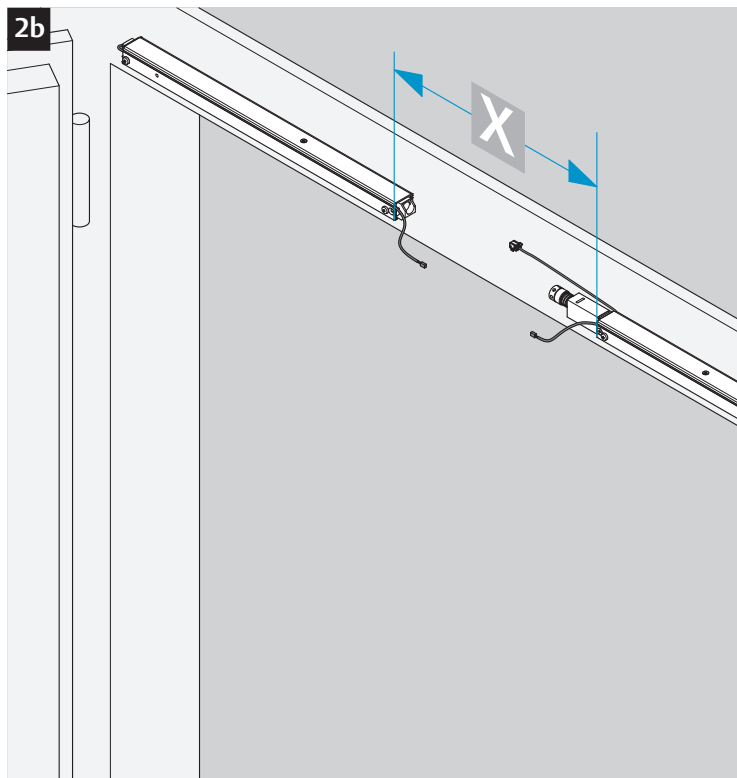

G-CO-S/N
G-CO-S1/N

ASSA ABLOY

Installation Instructions Montage- und Installationsanleitung

D1003504

www.assaabloy.de

ASSA ABLOY

ASSA ABLOY
Sicherheitstechnik GmbH

Bildstockstraße 20
72458 Albstadt
GERMANY
Tel.: +49 (0) 74 31-12 3-0
Fax: +49 (0) 74 31-12 3-24 0
albstadt@assaabloy.de