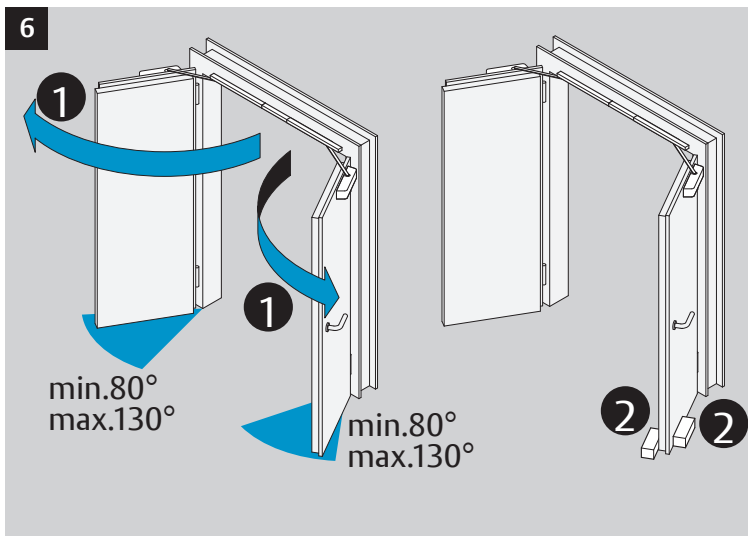

G-CO-S/N
G-CO-S1/N

ASSA ABLOY

Installation Instructions Montage- und Installationsanleitung

D1003504

www.assaabloy.de

ASSA ABLOY

ASSA ABLOY
Sicherheitstechnik GmbH

Bildstockstraße 20
72458 Albstadt
GERMANY
Tel.: +49 (0) 74 31-12 3-0
Fax: +49 (0) 74 31-12 3-24 0
albstadt@assaabloy.de