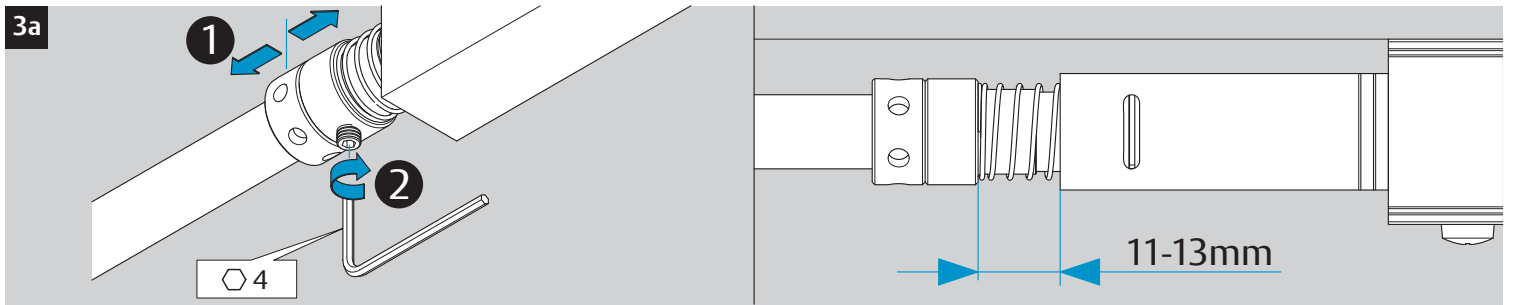

G-CO-S/N
G-CO-S1/N

ASSA ABLOY

Installation Instructions Montage- und Installationsanleitung

D1003504

www.assaabloy.de

ASSA ABLOY

ASSA ABLOY
Sicherheitstechnik GmbH

Bildstockstraße 20
72458 Albstadt
GERMANY
Tel.: +49 (0) 74 31-12 3-0
Fax: +49 (0) 74 31-12 3-24 0
albstadt@assaabloy.de