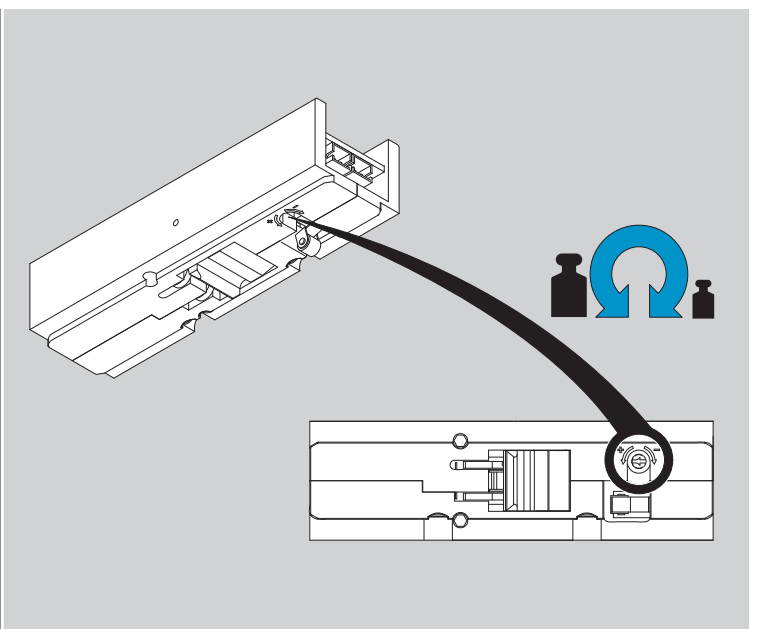

G-CO-S/N
G-CO-S1/N

ASSA ABLOY

Installation Instructions Montage- und Installationsanleitung

D1003504

www.assaabloy.de

ASSA ABLOY

ASSA ABLOY
Sicherheitstechnik GmbH

Bildstockstraße 20
72458 Albstadt
GERMANY
Tel.: +49 (0) 74 31-12 3-0
Fax: +49 (0) 74 31-12 3-24 0
albstadt@assaabloy.de