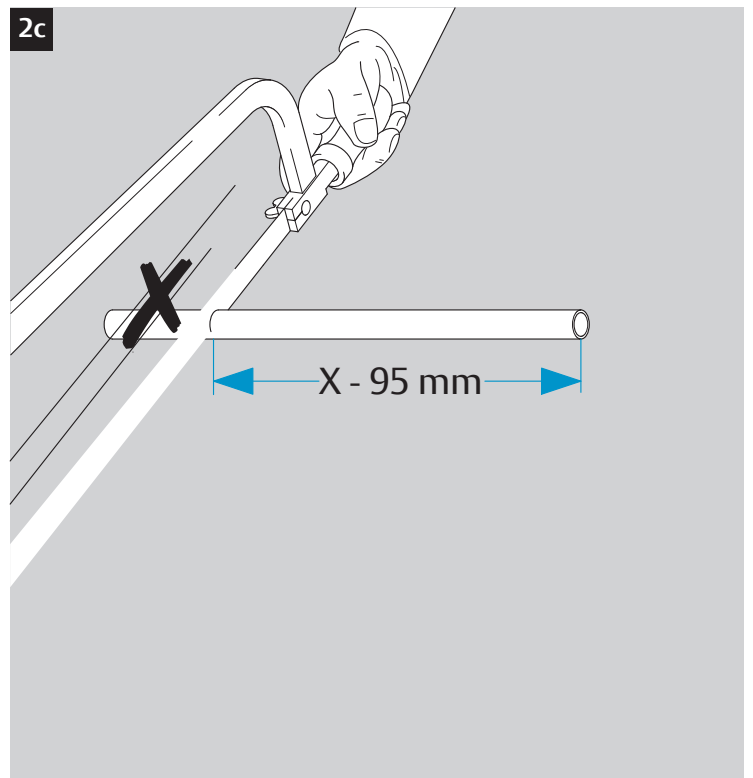

G-CO-S/N
G-CO-S1/N

ASSA ABLOY

Installation Instructions Montage- und Installationsanleitung

D1003504

www.assaabloy.de

ASSA ABLOY

ASSA ABLOY
Sicherheitstechnik GmbH

Bildstockstraße 20
72458 Albstadt
GERMANY
Tel.: +49 (0) 74 31-12 3-0
Fax: +49 (0) 74 31-12 3-24 0
albstadt@assaabloy.de