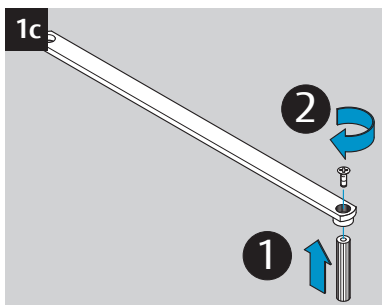

G-CO-S/N
G-CO-S1/N

ASSA ABLOY

Installation Instructions Montage- und Installationsanleitung

D1003504

www.assaabloy.de

ASSA ABLOY

ASSA ABLOY
Sicherheitstechnik GmbH

Bildstockstraße 20
72458 Albstadt
GERMANY
Tel.: +49 (0) 74 31-12 3-0
Fax: +49 (0) 74 31-12 3-24 0
albstadt@assaabloy.de