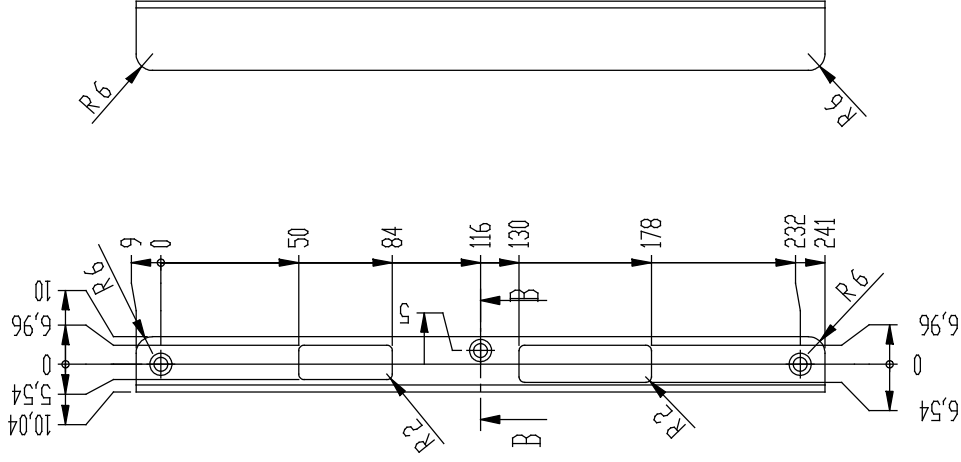

EA323 Right