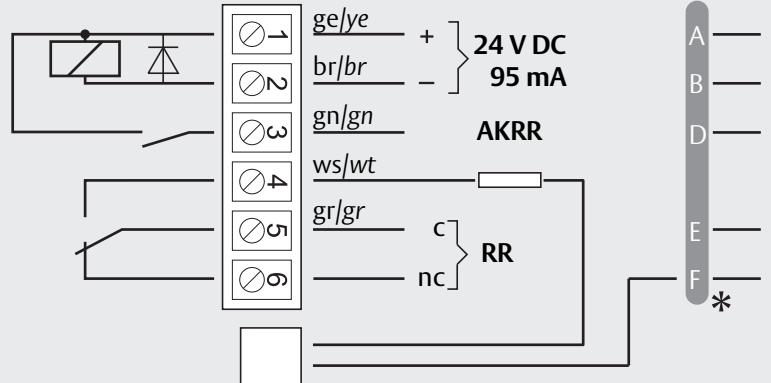

3i

Option

04
DC700G-CO-FT Type 24 V DC
DC700G-CO-FT Ausführung 24 V DC

* Connection at effeff Escape Door Control units.
 Anschluss an effeff-Fluchttürsteuergeräte.

DC700G-CO-FT Type 24 V DC
DC700G-CO-FT Ausführung 24 V DC

* Connection at effeff Escape Door Control units.
 Anschluss an effeff-Fluchttürsteuergeräte.

DC700G-CO-FT Type 12 V DC
DC700G-CO-FT Ausführung 12 V DC

ASSA ABLOY
 Sicherheitstechnik GmbH
 Bildstockstraße 20
 72458 Albstadt
 DEUTSCHLAND
 Tel. +49 7431 123-0
 albstadt@assaabloy.com
 www.assaabloy.com/de