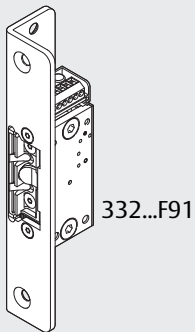

3i

Option

04
DC700G-CO-FT Type 24 V DC
DC700G-CO-FT Ausführung 24 V DC

* Connection at effeff Escape Door Control units.
 Anschluss an effeff-Fluchttürsteuergeräte.

DC700G-CO-FT Type 24 V DC
DC700G-CO-FT Ausführung 24 V DC

* Connection at effeff Escape Door Control units.
 Anschluss an effeff-Fluchttürsteuergeräte.

DC700G-CO-FT Type 12 V DC
DC700G-CO-FT Ausführung 12 V DC

ASSA ABLOY
 Sicherheitstechnik GmbH
 Bildstockstraße 20
 72458 Albstadt
 DEUTSCHLAND
 Tel. +49 7431 123-0
 albstadt@assaabloy.com
 www.assaabloy.com/de