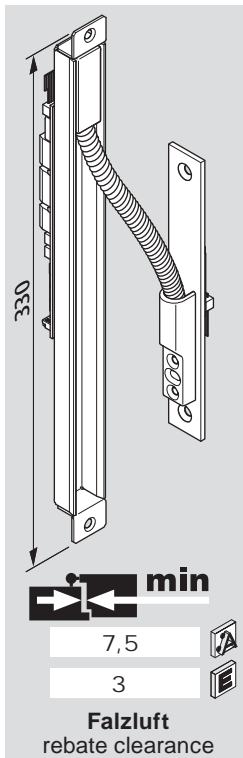

Kabelübergang

N59520014000500

ASSA ABLOY

Montageanleitung

D0089101, 06.2022

Experience a safer
and more open world

Aufbaumontage
surface mounted
montage encastré
d'ordine da incasso
montaje empotrado

Einbaumontage
flush mounted
montage en applique
d'ordine da applicare
montaje superficie

ASSA ABLOY
Opening Solutions

Kabelübergang

N59520020000W00

ASSA ABLOY

Montageanleitung

D0089101, 06.2022

Experience a safer
and more open world

Aufbaumontage
surface mounted
montage encastré
d'ordine da incasso
montaje empotrado

ASSA ABLOY
Opening Solutions

Kabelübergang

N59520014000W00

ASSA ABLOY

Montageanleitung

D0089101, 06.2022

Experience a safer
and more open world

Aufbaumontage
surface mounted
montage encastré
d'ordine da incasso
montaje empotrado