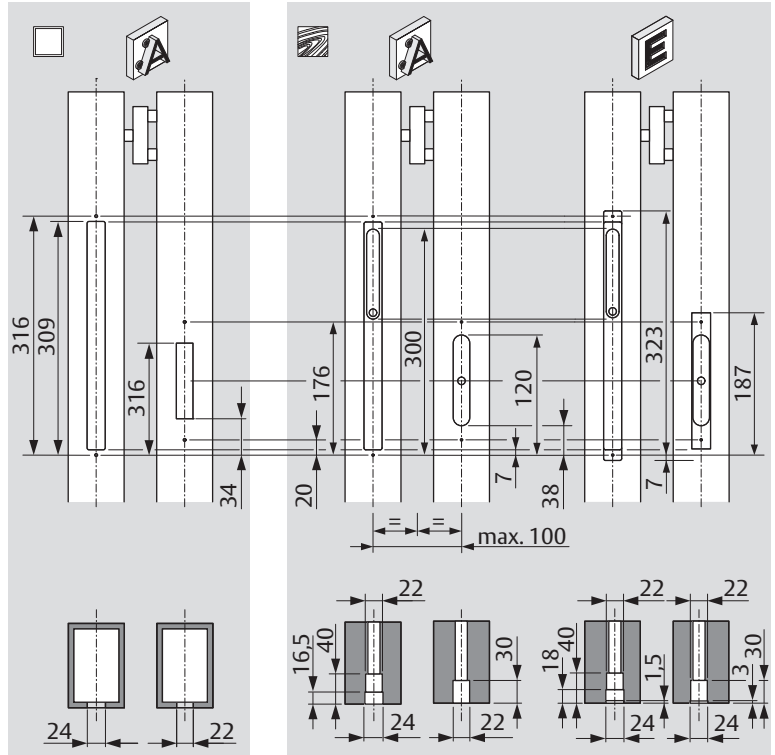

Kabelübergang

N59520014000500

ASSA ABLOY

Montageanleitung

D0089101, 06.2022

Experience a safer
and more open world

Aufbaumontage
surface mounted
montage encastré
d'ordine da incasso
montaje empotrado

Einbaumontage
flush mounted
montage en applique
d'ordine da applicare
montaje superficie

ASSA ABLOY
Opening Solutions

Kabelübergang

N59520020000W00

ASSA ABLOY

Montageanleitung

D0089101, 06.2022

Experience a safer
and more open world

Aufbaumontage
surface mounted
montage encastré
d'ordine da incasso
montaje empotrado

Einbaumontage
flush mounted
montage en applique
d'ordine da applicare
montaje superficie

Vollblatt
wooden and steel doors

Rohrrahmen
tubular frame

ASSA ABLOY
Sicherheitstechnik GmbH
Bildstockstraße 20
72458 Albstadt
DEUTSCHLAND
Tel. +49 7431 123-0
albstadt@assaabloy.com
www.assaabloy.com/de