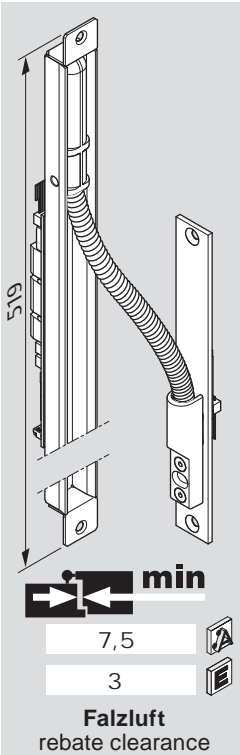

Kabelübergang

N59520014000500

ASSA ABLOY

Montageanleitung

D0089101, 06.2022

Experience a safer
and more open world

Aufbaumontage
surface mounted
montage encastré
d'ordine da incasso
montaje empotrado

Einbaumontage
flush mounted
montage en applique
d'ordine da applicare
montaje superficie

ASSA ABLOY
Opening Solutions

Kabelübergang

N59520020000W00

ASSA ABLOY

Montageanleitung

D0089101, 06.2022

Experience a safer
and more open world

Aufbaumontage
surface mounted
montage encastré
d'ordine da incasso
montaje empotrado

ASSA ABLOY
Opening Solutions

Kabelübergang

N59520014000W00

ASSA ABLOY

Montageanleitung

D0089101, 06.2022

Experience a safer
and more open world

Aufbaumontage
surface mounted
montage encastré
d'ordine da incasso
montaje empotrado