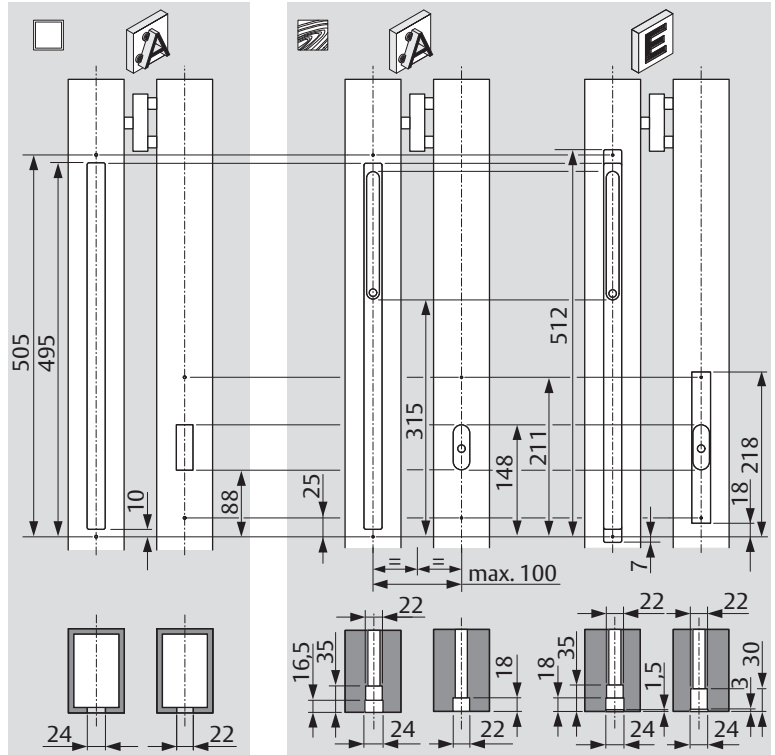

ASSA ABLOY
Opening Solutions

Kabelübergang

N59520020000W00

ASSA ABLOY

Montageanleitung

D0089101, 06.2022

Experience a safer
and more open world

Aufbaumontage
surface mounted
montage encastré
d'ordine da incasso
montaje empotrado

Einbaumontage
flush mounted
montage en applique
d'ordine da applicare
montaje superficie

Vollblatt
wooden and steel doors

Rohrrahmen
tubular frame

ASSA ABLOY
Sicherheitstechnik GmbH
Bildstockstraße 20
72458 Albstadt
DEUTSCHLAND
Tel. +49 7431 123-0
albstadt@assaabloy.com
www.assaabloy.com/de

ASSA ABLOY
Opening Solutions

Kabelübergang

N59520014000W00

ASSA ABLOY

Montageanleitung

D0089101, 06.2022

Experience a safer
and more open world

Aufbaumontage
surface mounted
montage encastré
d'ordine da incasso
montaje empotrado