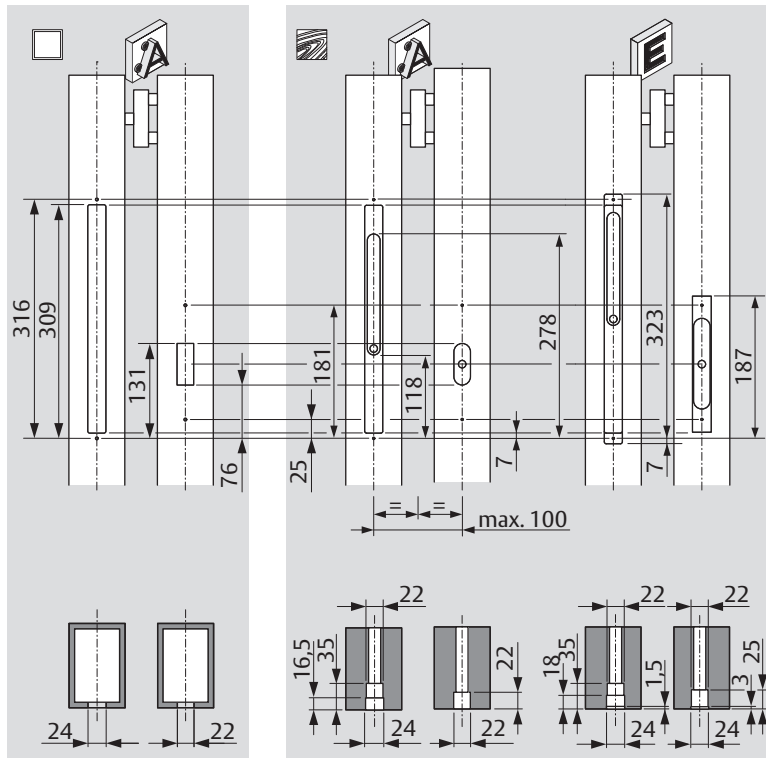

ASSA ABLOY
Opening Solutions

Kabelübergang

N59520014000W00

ASSA ABLOY

Montageanleitung

D0089101, 06.2022

Experience a safer
and more open world

Aufbaumontage
surface mounted
montage encastré
d'ordine da incasso
montaje empotrado

Einbaumontage
flush mounted
montage en applique
d'ordine da applicare
montaje superficie

Vollblatt
wooden and steel doors

Rohrrahmen
tubular frame

ASSA ABLOY
Sicherheitstechnik GmbH
Bildstockstraße 20
72458 Albstadt
DEUTSCHLAND
Tel. +49 7431 123-0
albstadt@assaabloy.com
www.assaabloy.com/de