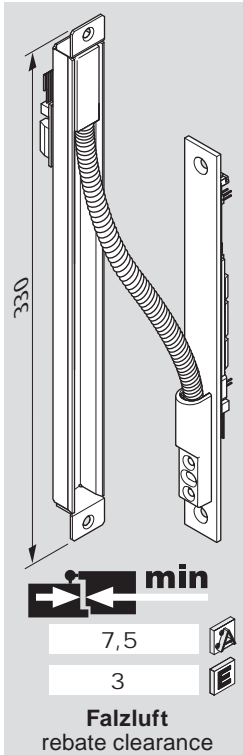

Kabelübergang

N59520014000500

ASSA ABLOY

Montageanleitung

D0089101, 06.2022

Experience a safer
and more open world

Aufbaumontage
surface mounted
montage encastré
d'ordine da incasso
montaje empotrado

Einbaumontage
flush mounted
montage en applique
d'ordine da applicare
montaje superficie

ASSA ABLOY
Opening Solutions

Kabelübergang

N59520020000W00

ASSA ABLOY

Montageanleitung

D0089101, 06.2022

Experience a safer
and more open world

Aufbaumontage
surface mounted
montage encastré
d'ordine da incasso
montaje empotrado

ASSA ABLOY
Opening Solutions

Kabelübergang

N59520014000W00

ASSA ABLOY

Montageanleitung

D0089101, 06.2022

Experience a safer
and more open world

Aufbaumontage
surface mounted
montage encastré
d'ordine da incasso
montaje empotrado