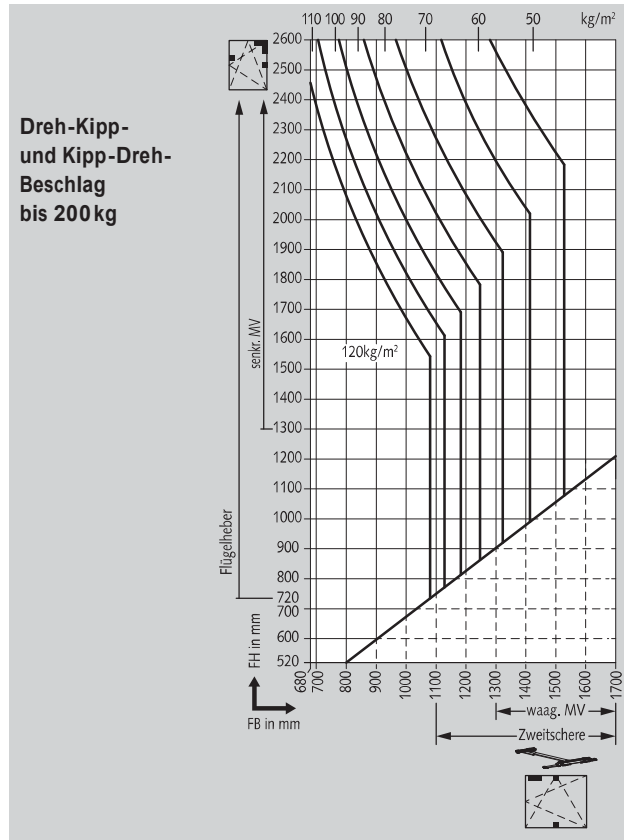

## Anwendungsdiagramme: Heavy Duty

**Kippbeschläge:** Flügelgewicht max. 200kg Zusatzverriegelungen analog zu Drehbeschlägen ab 1.300mm Flügelbreite oder -höhe.

## In Vorbereitung: Heavy Duty PLUS

für Flügelgewichte bis 400kg