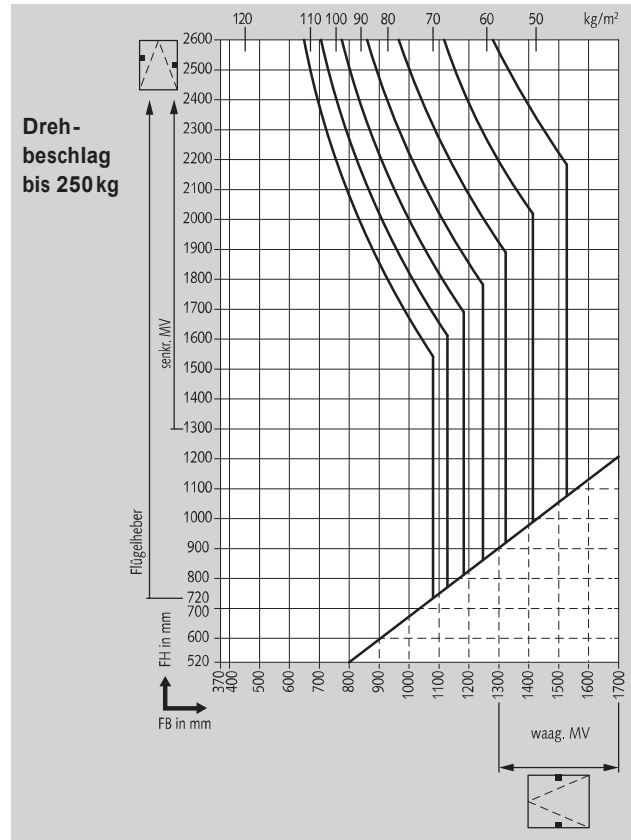

## Anwendungsdiagramme: Heavy Duty

**Kippbeschläge:** Flügelgewicht max. 200kg Zusatzverriegelungen analog zu Drehbeschlägen ab 1.300mm Flügelbreite oder -höhe.

## In Vorbereitung: Heavy Duty PLUS

für Flügelgewichte bis 400kg