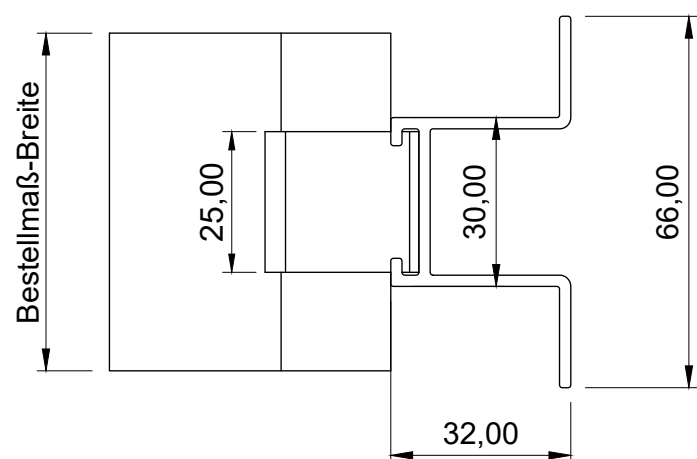

### ISO-Ansicht

### MLL-TYP 746RRDB

Lamellenabstand 40mm = 57% freier Lüftungsquerschnitt

Lamellenabstand 66mm = 74% freier Lüftungsquerschnitt

Auftrags-Nr.:		Maßangaben in mm		Norm		Maßstab: 1 : 1,35		Gewicht:	
						Werkstoff: Aluminium		Modellnummer:	
						Zeichnungs-Nr.: 746RRDB		Index: 0	
l				Datum		Name		Benennung / Bezeichnung:	
k				Gezeichnet 11.02.2022		Linke		MLL Fassadensysteme-Typ 746RRDB	
f				Kontrolliert 11.02.2022		Linke		Schwere Baureihe	
e				Freigabe 11.02.2022		MLL-HAMBURG		Internet: www.mll-gmbh.com e-mail: mll@mll-gmbh.com	
d				Konstruiert durch:		MLL-HAMBURG		MLL-WETTERSCHUTZ	
c				MLL Lamellensysteme GmbH				MLL Systemtyp 746RRDB d.	
b				Doktor-Flögel-Straße 1				1	
a				22926 Ahrensburg				A3	
Status		Änderungen		Datum		Name		Ursprung:	
								Ersatz für:	
								Ersetzt durch:	