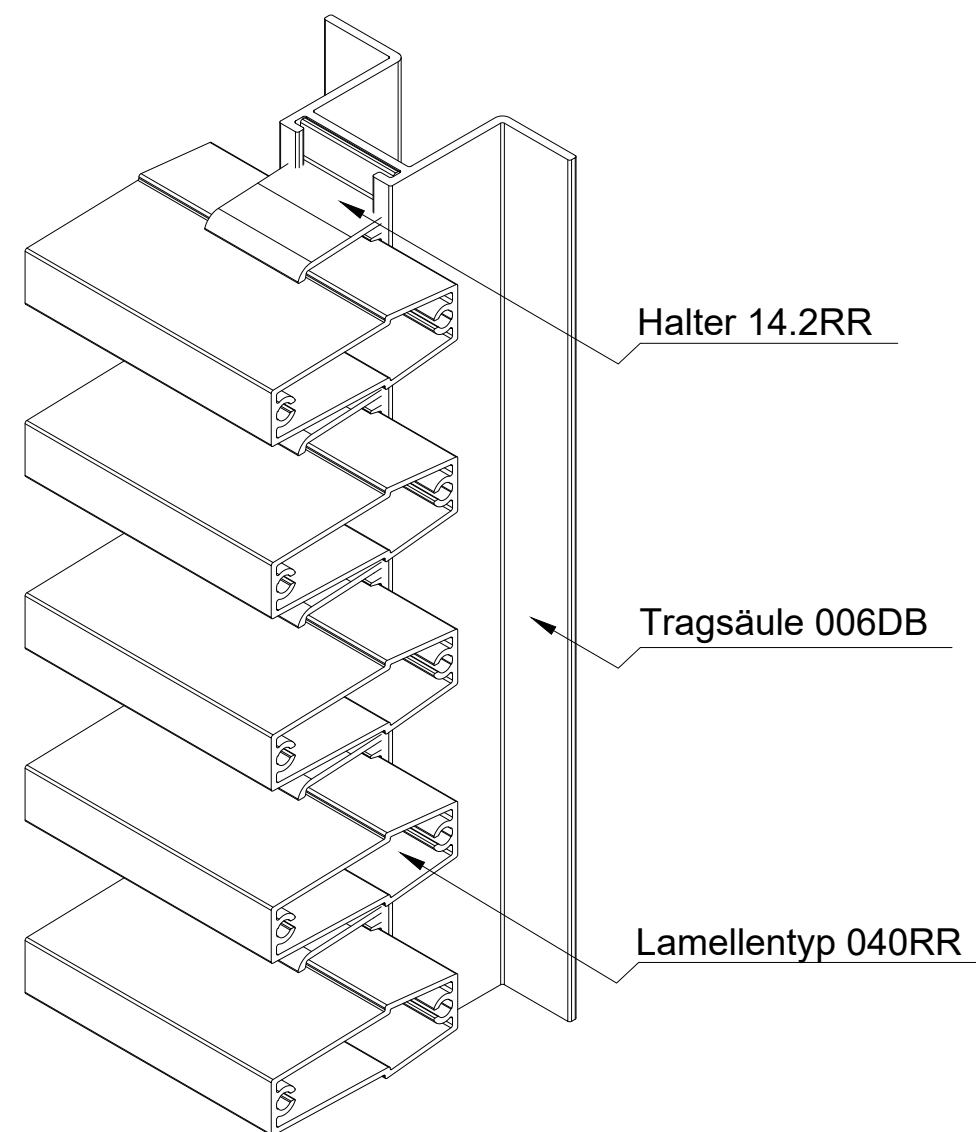

### Vorderansicht

### Seitenansicht

### ISO-Ansicht

### MLL-TYP 746RRDB

Lamellenabstand 40mm = 57% freier Lüftungsquerschnitt

Lamellenabstand 66mm = 74% freier Lüftungsquerschnitt

Auftrags-Nr.:		Maßangaben in mm		Norm		Maßstab: 1 : 1,35		Gewicht:	
						Werkstoff: Aluminium		Modellnummer:	
						Zeichnungs-Nr.: 746RRDB		Index: 0	
l				Datum		Name		Benennung / Bezeichnung:	
k				Gezeichnet 11.02.2022		Linke		MLL Fassadensysteme-Typ 746RRDB	
f				Kontrolliert 11.02.2022		Linke		Schwere Baureihe	
e				Freigabe 11.02.2022		MLL-HAMBURG		Internet: www.mll-gmbh.com e-mail: mll@mll-gmbh.com	
d				Konstruiert durch:		MLL-HAMBURG		MLL-WETTERSCHUTZ	
c				MLL Lamellensysteme GmbH				MLL Systemtyp 746RRDB d.	
b				Doktor-Flögel-Straße 1				1	
a				22926 Ahrensburg				A3	
Status		Änderungen		Datum		Name		Ursprung:	
								Ersatz für:	
								Ersetzt durch:	