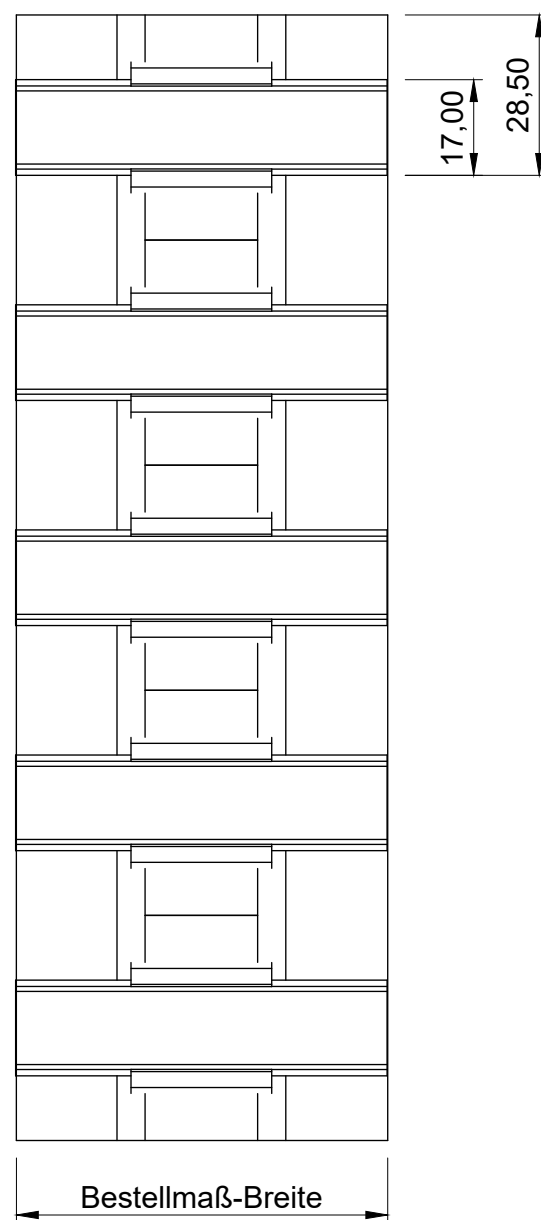

### Vorderansicht

### Seitenansicht

### ISO-Ansicht

### MLL-TYP 746RRDB

Lamellenabstand 40mm = 57% freier Lüftungsquerschnitt

Lamellenabstand 66mm = 74% freier Lüftungsquerschnitt

Auftrags-Nr.:		Maßangaben in mm		Norm		Maßstab: 1 : 1,35		Gewicht:	
						Werkstoff: Aluminium		Modellnummer:	
						Zeichnungs-Nr.: 746RRDB		Index: 0	
l				Datum		Name		Benennung / Bezeichnung:	
k				Gezeichnet 11.02.2022		Linke		MLL Fassadensysteme-Typ 746RRDB	
f				Kontrolliert 11.02.2022		Linke		Schwere Baureihe	
e				Freigabe 11.02.2022		MLL-HAMBURG		Internet: www.mll-gmbh.com e-mail: mll@mll-gmbh.com	
d				Konstruiert durch:		MLL-HAMBURG		MLL-WETTERSCHUTZ	
c				MLL Lamellensysteme GmbH				MLL Systemtyp 746RRDB d.	
b				Doktor-Flögel-Straße 1				1	
a				22926 Ahrensburg				A3	
Status		Änderungen		Datum		Name		Ursprung:	
								Ersatz für:	
								Ersetzt durch:	