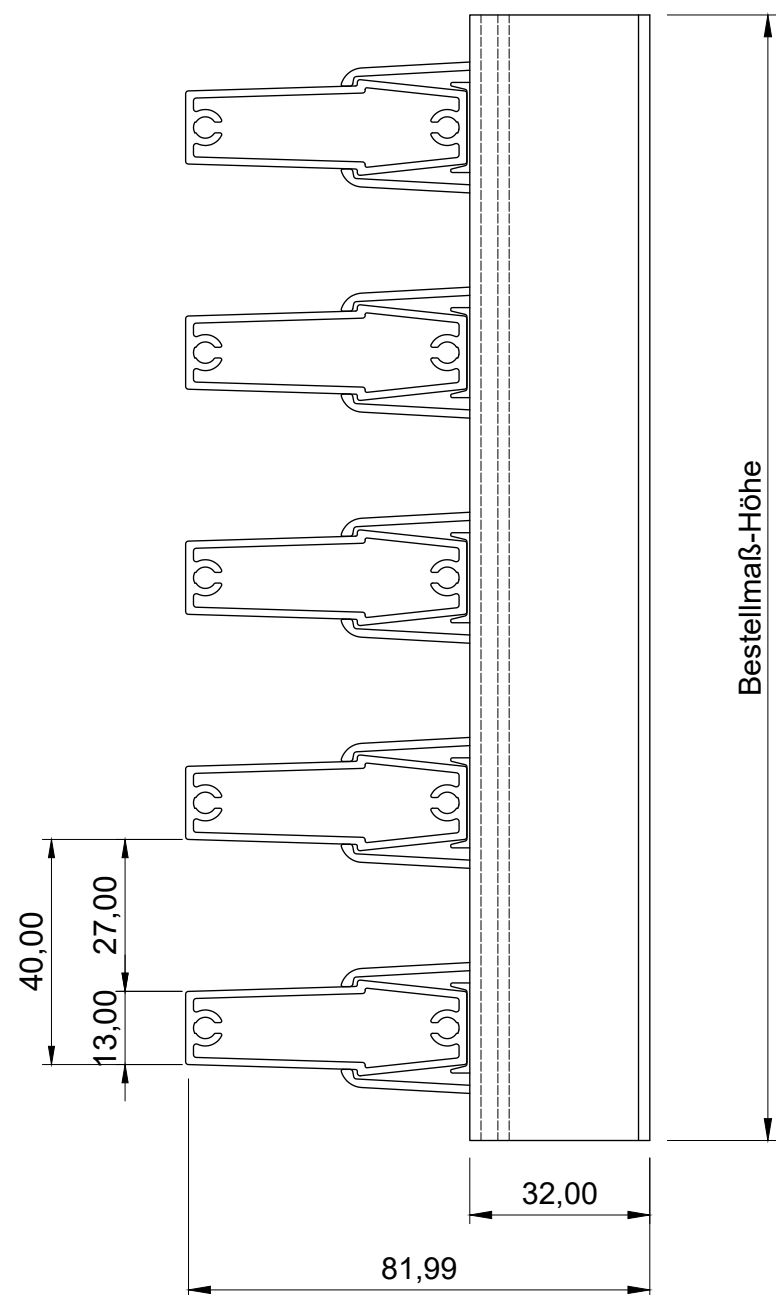

### Seitenansicht

### ISO-Ansicht

### MLL-TYP 746RRDB

Lamellenabstand 40mm = 57% freier Lüftungsquerschnitt

Lamellenabstand 66mm = 74% freier Lüftungsquerschnitt

Auftrags-Nr.:		Maßangaben in mm		Norm		Maßstab: 1 : 1,35		Gewicht:	
						Werkstoff: Aluminium		Modellnummer:	
						Zeichnungs-Nr.: 746RRDB		Index: 0	
l				Datum		Name		Benennung / Bezeichnung:	
k				Gezeichnet 11.02.2022		Linke		MLL Fassadensysteme-Typ 746RRDB	
f				Kontrolliert 11.02.2022		Linke		Schwere Baureihe	
e				Freigabe 11.02.2022		MLL-HAMBURG		Internet: www.mll-gmbh.com e-mail: mll@mll-gmbh.com	
d				Konstruiert durch:		MLL-HAMBURG		MLL-WETTERSCHUTZ	
c				MLL Lamellensysteme GmbH				MLL Systemtyp 746RRDB d.	
b				Doktor-Flögel-Straße 1				1	
a				22926 Ahrensburg				A3	
Status		Änderungen		Datum		Name		Ursprung:	
								Ersatz für:	
								Ersetzt durch:	