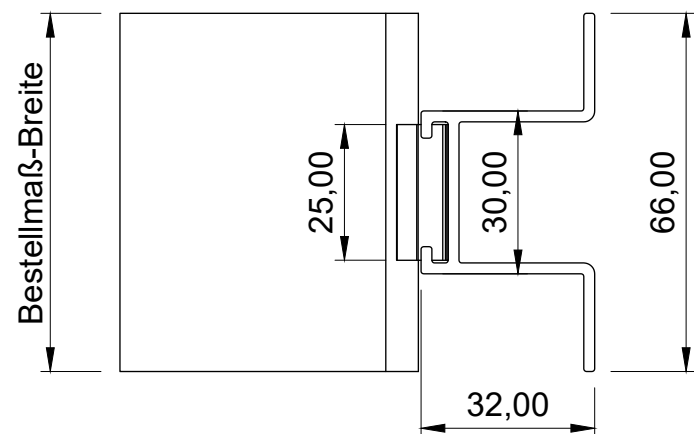

### ISO-Ansicht

### MLL-TYP 746geDB

freier Lüftungsquerschnitt 0%

Auftrags-Nr.:		Maßangaben in mm		Norm		Maßstab: 1 : 1,4		Gewicht:	
						Werkstoff: Aluminium		Modellnummer:	
						Zeichnungs-Nr.: 746geDB		Index: 0	
l				Datum		Name		Benennung / Bezeichnung:	
k				Gezeichnet 24.02.2022		Linke		MLL Fassadensysteme-Typ 746geDB	
f				Kontrolliert 24.02.2022		Linke		Schwere Baureihe	
e				Freigabe 24.02.2022		MLL-HAMBURG		 Internet: www.mll-gmbh.com e-mail: mll@mll-gmbh.com MLL-WETTERSCHUTZ	
d				Konstruiert durch:		MLL-HAMBURG			
c						MLL Lamellensysteme GmbH		MLL Systemtyp 746geDB d	
b						Doktor-Flögel-Straße 1			
a						22926 Ahrensburg		1	
Status		Änderungen		Datum		Name		A3	
				Ursprung:		Ersatz für:		Ersetzt durch:	