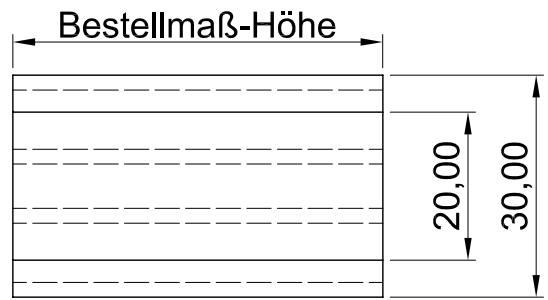

1

2

3

4

A

Vorderansicht

Seitenansicht

B

Maßstab: 1:1

Gewicht:

Werkstoff: Aluminium  
Zeichnungs-Nr.: 004FMk

Modellnummer:  
Index:

Datum

Name

Benennung / Bezeichnung:

Gezeichnet 09.04.2013 Waldemar Linke