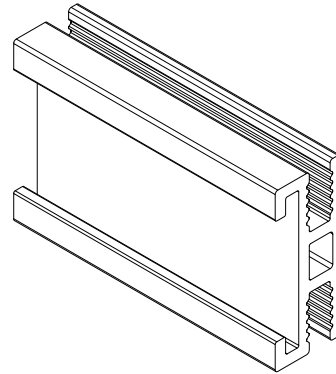

ISO-Ansicht