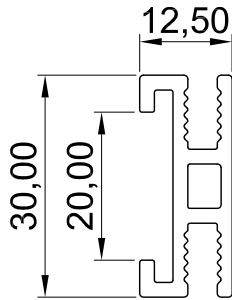

1

2

3

4

A

Vorderansicht

Seitenansicht

B

Draufsicht

ISO-Ansicht

C

D

E

Auftrags-Nr.:

Maßangaben in mm

Norm

Maßstab: 1:1

Gewicht:

Werkstoff: Aluminium  
Zeichnungs-Nr.: 004FMk

Modellnummer:  
Index:

Datum

Name

Benennung / Bezeichnung:

Gezeichnet 09.04.2013 Waldemar Linke