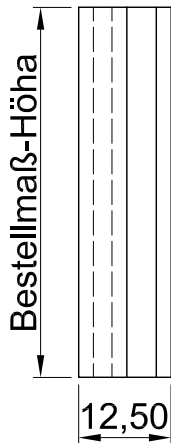

1

2

3

4

A

Vorderansicht

Seitenansicht

B

Draufsicht

ISO-Ansicht

C

D

E

Auftrags-Nr.:

Maßangaben in mm

Norm

Maßstab: 1:1

Gewicht:

Werkstoff: Aluminium  
Zeichnungs-Nr.: 004FMk

Modellnummer:  
Index:

Datum

Name

Benennung / Bezeichnung:

Gezeichnet 09.04.2013 Waldemar Linke