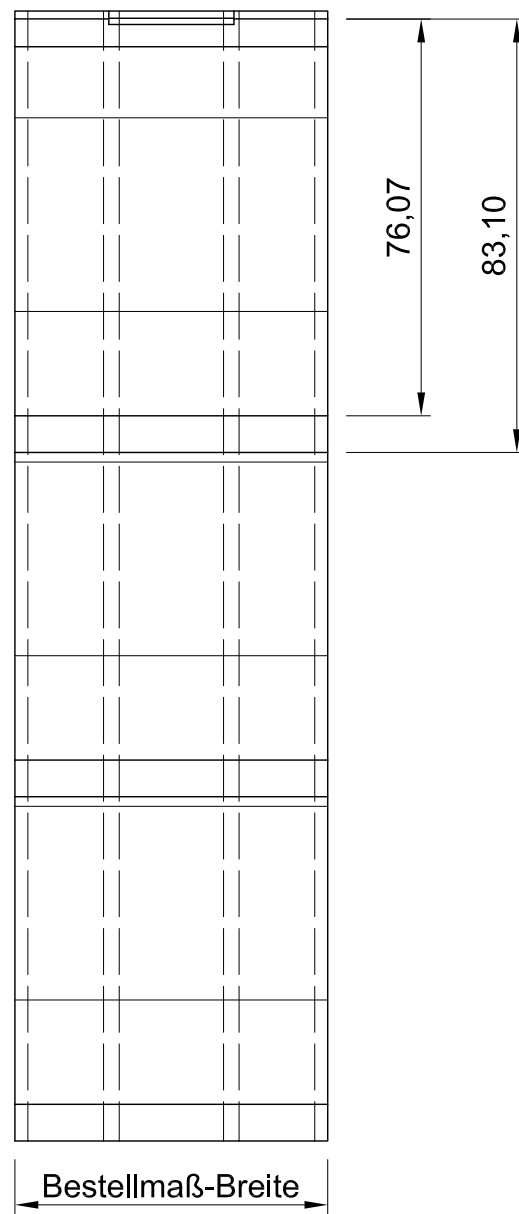

Seitenansicht

Vorderansicht

ISO-Ansicht

Draufsicht

MLL-TYP 748ge

Lamellenabstand 66,00mm

Auftrags-Nr.:				Maßangaben in mm		Norm		Maßstab: 1 : 2		Gewicht:	
								Werkstoff: Aluminium		Modellnummer:	
								Zeichnungs-Nr.: 748ge		Index: 0	
				Datum		Name		Benennung / Bezeichnung:			
				Gezeichnet 18.02.2014		Waldemar Linke		MLL Fassadensysteme-Typ 748ge			
				Kontrolliert 18.02.2014		Sven Müsing		Schwere Baureihe			
				Freigabe 18.02.2014		MLL GmbH		Internet: www.mll-gmbh.de e-mail: mll@mll-gmbh.de			
				Konstruiert durch:		MLL GmbH		Blatt:			
				MLL GmbH		Liebigstr. 26		MLL Systemtyp 748ge		1	
				22113 Hamburg		Tel:040-736-79 40-0 Fax:040-736-79 40-29				A3	
Status				Änderungen		Datum		Name		Ursprung:	
										Ersatz für:	
										Ersetzt durch:	

Blatt:

1
A3