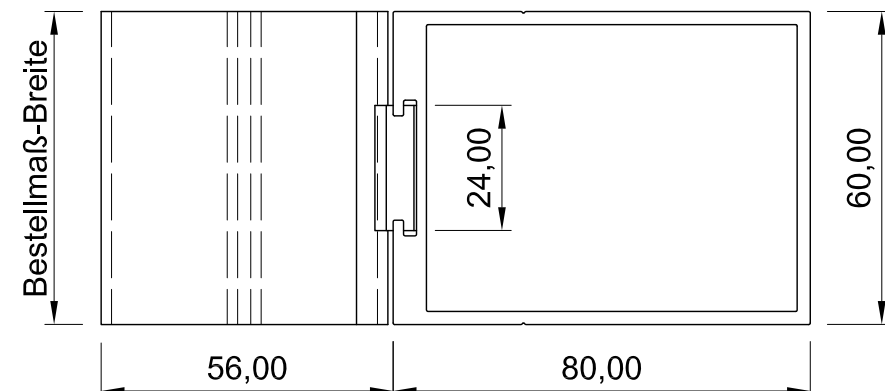

Seitenansicht

Vorderansicht

ISO-Ansicht

Draufsicht

MLL-TYP 748ge

Lamellenabstand 66,00mm

Auftrags-Nr.:				Maßangaben in mm		Norm		Maßstab: 1 : 2		Gewicht:	
								Werkstoff: Aluminium		Modellnummer:	
								Zeichnungs-Nr.: 748ge		Index: 0	
				Datum		Name		Benennung / Bezeichnung:			
				Gezeichnet 18.02.2014		Waldemar Linke		MLL Fassadensysteme-Typ 748ge			
				Kontrolliert 18.02.2014		Sven Müsing		Schwere Baureihe			
				Freigabe 18.02.2014		MLL GmbH		Internet: www.mll-gmbh.de e-mail: mll@mll-gmbh.de			
				Konstruiert durch:		MLL GmbH		Blatt:			
				MLL GmbH		Liebigstr. 26		MLL Systemtyp 748ge		1	
				22113 Hamburg		Tel:040-736-79 40-0 Fax:040-736-79 40-29				A3	
Status				Änderungen		Datum		Name		Ursprung:	
										Ersatz für:	
										Ersetzt durch:	

Blatt:

1
A3