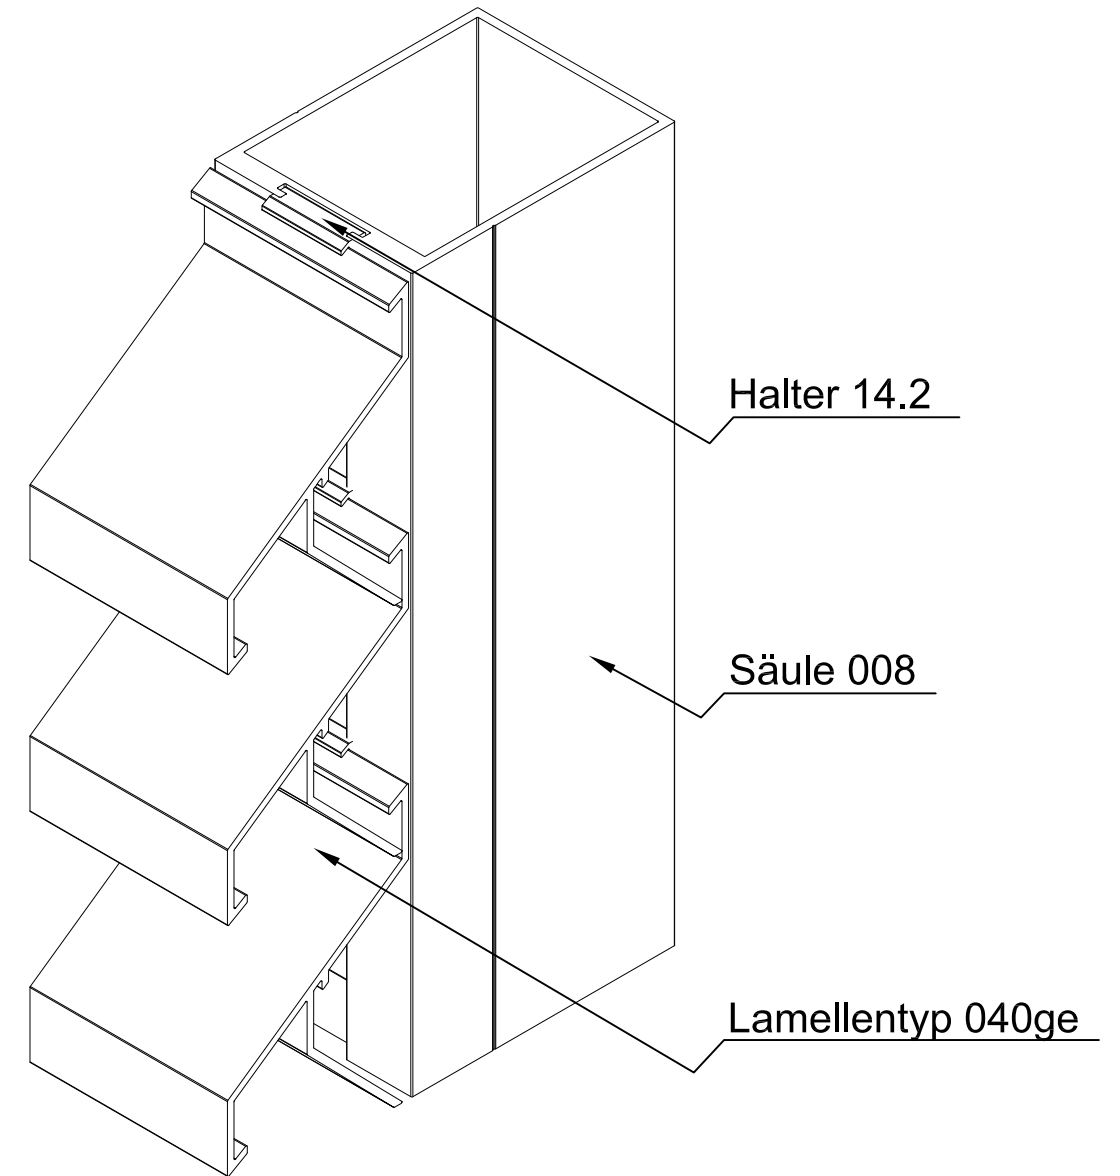

Seitenansicht

Vorderansicht

ISO-Ansicht

Draufsicht

MLL-TYP 748ge

Lamellenabstand 66,00mm

Auftrags-Nr.:				Maßangaben in mm		Norm		Maßstab: 1 : 2		Gewicht:	
								Werkstoff: Aluminium		Modellnummer:	
								Zeichnungs-Nr.: 748ge		Index: 0	
				Datum		Name		Benennung / Bezeichnung:			
				Gezeichnet 18.02.2014		Waldemar Linke		MLL Fassadensysteme-Typ 748ge			
				Kontrolliert 18.02.2014		Sven Müsing		Schwere Baureihe			
				Freigabe 18.02.2014		MLL GmbH		Internet: www.mll-gmbh.de e-mail: mll@mll-gmbh.de			
				Konstruiert durch:		MLL GmbH		Blatt:			
				MLL GmbH		Liebigstr. 26		MLL Systemtyp 748ge		1	
				22113 Hamburg		Tel:040-736-79 40-0 Fax:040-736-79 40-29				A3	
Status				Änderungen		Datum		Name		Ursprung:	
										Ersatz für:	
										Ersetzt durch:	

Blatt:

1
A3