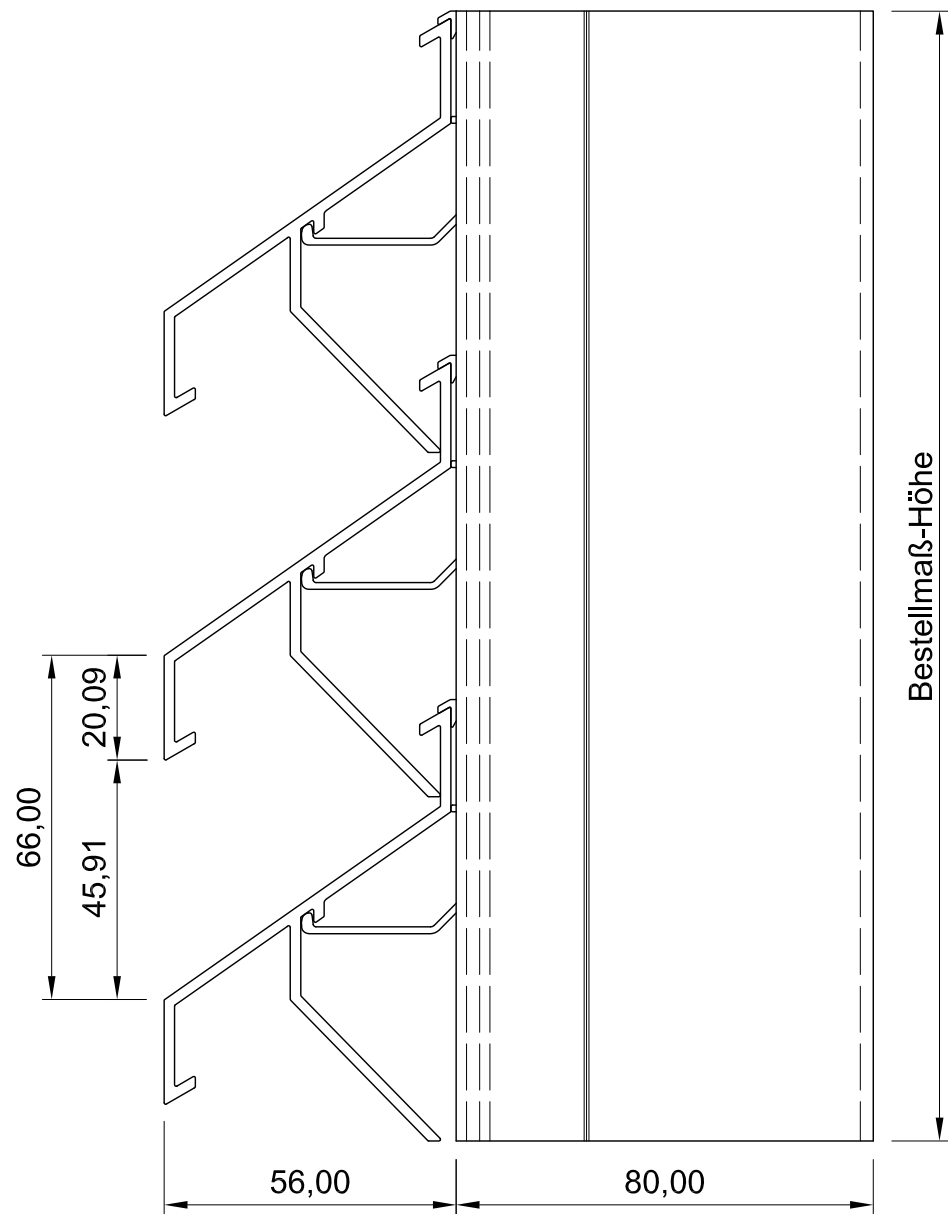

Seitenansicht

Vorderansicht

ISO-Ansicht

Draufsicht

MLL-TYP 748ge

Lamellenabstand 66,00mm

Auftrags-Nr.:				Maßangaben in mm		Norm		Maßstab: 1 : 2		Gewicht:	
								Werkstoff: Aluminium		Modellnummer:	
								Zeichnungs-Nr.: 748ge		Index: 0	
				Datum		Name		Benennung / Bezeichnung:			
				Gezeichnet 18.02.2014		Waldemar Linke		MLL Fassadensysteme-Typ 748ge			
				Kontrolliert 18.02.2014		Sven Müsing		Schwere Baureihe			
				Freigabe 18.02.2014		MLL GmbH		Internet: www.mll-gmbh.de e-mail: mll@mll-gmbh.de			
				Konstruiert durch:		MLL GmbH		Blatt:			
				MLL GmbH		Liebigstr. 26		MLL Systemtyp 748ge		1	
				22113 Hamburg		Tel:040-736-79 40-0 Fax:040-736-79 40-29				A3	
Status				Änderungen		Datum		Name		Ursprung:	
										Ersatz für:	
										Ersetzt durch:	

Blatt:

1
A3