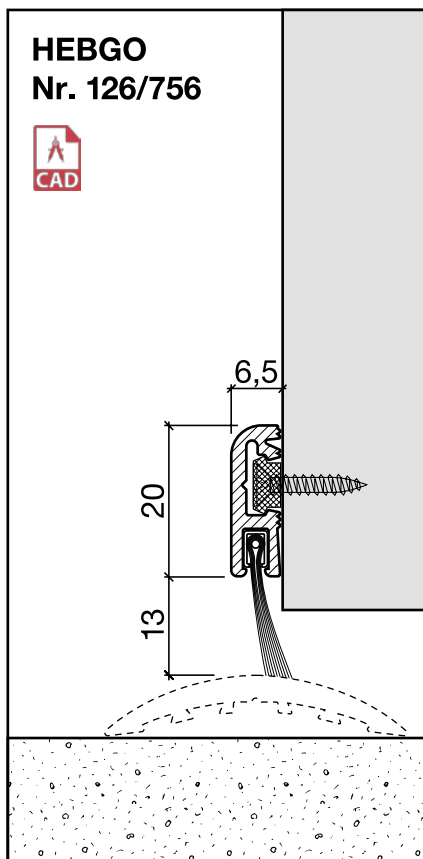

## HEBGO-Türsockel aus Aluminium

Lagerlänge 5250 mm (☼ = 5)

- 157.0 blank
- 157.1 farblos eloxiert
- 157.2 bronzefarbig eloxiert

## HEBGO-Bürstendichtung, Nylon-Faser

Lagerlänge 2500 mm

- 756.1** schwarz
- 757.1** schwarz

## HEBGO-Befestigungs-Set "Holz" (für 1 Lagerlänge)

- 901.9** 1 Tüte: 25 Delrin-Knöpfe  
25 Spanplattenschrauben, SK, 2,7 x 16 mm

**Nr. 901**