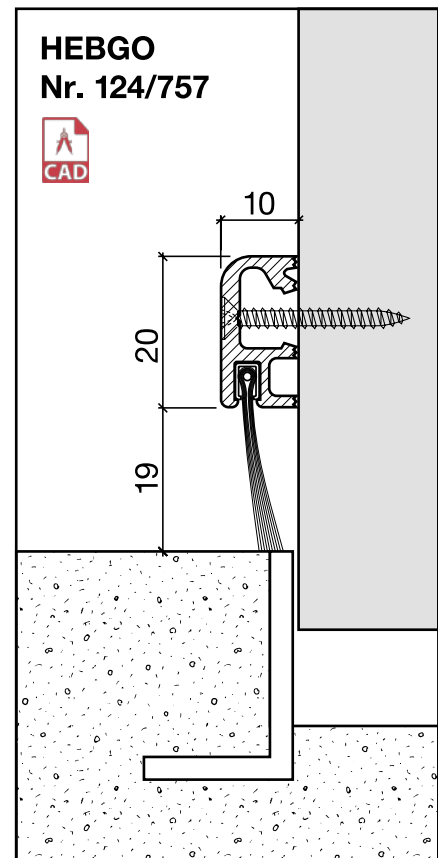

## HEBGO-Bürstendichtung, Nylon-Faser

Lagerlänge 2500 mm

- 756.1 schwarz
- 757.1 schwarz

Nr. 901

## HEBGO-Bürstendichtung, Nylon-Faser

Lagerlänge 2500 mm

- 756.1** schwarz
- 757.1** schwarz

(Nr. 981)

(Nr. 900)

## HEBGO-Befestigungs-Set "Holz" (für 1 Lagerlänge)

- 901.9** 1 Tüte: 25 Delrin-Knöpfe  
25 Spanplattenschrauben, SK, 2,7 x 16 mm

Nr. 901

HEBGO  
Nr. 124/656

HEBGO  
Nr. 124/756

HEBGO  
Nr. 124/757