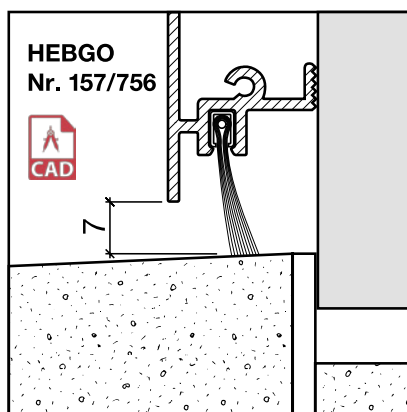

## HEBGO-Bürstendichtung, Nylon-Faser

Lagerlänge 2500 mm

- 756.1 schwarz
- 757.1 schwarz

Nr. 901

## HEBGO-Befestigungs-Set "Holz" (für 1 Lagerlänge)

- 901.9 1 Tüte: 25 Delrin-Knöpfe  
25 Spanplattenschrauben, SK, 2,7 x 16 mm

Nr. 907

## HEBGO-Abdeckplatten-Set (für Türsockel Nr. 157)

- 1 Tüte: 12 Abdeckplatten aus Aluminium  
24 Blechschrauben, SK, 2,9 x 6,5 mm

- 907.0 blank
- 907.1 farblos eloxiert
- 907.2 bronzefarbig eloxiert