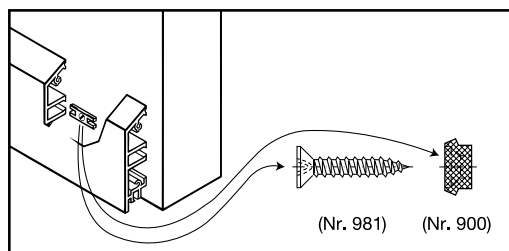

## HEBGO-Lippendichtung, Silikon-Qualität

Rollen à 50 m

- 656.1 schwarz

## HEBGO-Bürstendichtung, Nylon-Faser

Lagerlänge 2500 mm

- 756.1 schwarz
- 757.1 schwarz

Nr. 901

## HEBGO-Befestigungs-Set "Holz" (für 1 Lagerlänge)

- 901.9 1 Tüte: 25 Delrin-Knöpfe  
25 Spanplattenschrauben, SK, 2,7 x 16 mm

Nr. 907