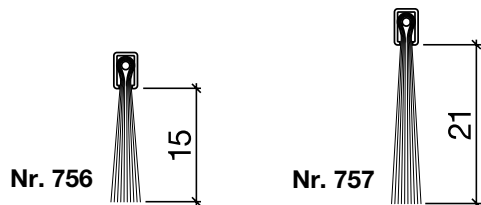

HEBGO-Lippendichtung, Silikon-Qualität

Rollen à 50 m

- **656.1** schwarz