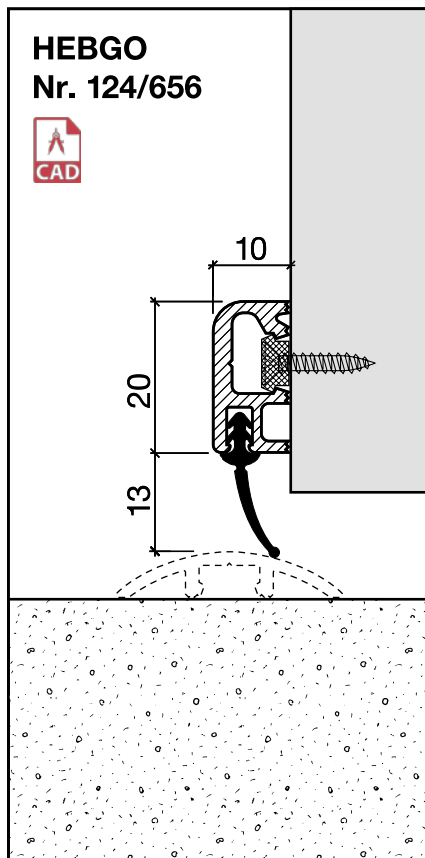

## HEBGO-Lippendichtung, Silikon-Qualität

Rollen à 50 m

- 656.1** schwarz

Nr. 756

Nr. 757

## HEBGO-Bürstendichtung, Nylon-Faser

Lagerlänge 2500 mm

- 756.1** schwarz
- 757.1** schwarz

(Nr. 981)

(Nr. 900)

## HEBGO-Befestigungs-Set "Holz" (für 1 Lagerlänge)

- 901.9** 1 Tüte: 25 Delrin-Knöpfe  
25 Spanplattenschrauben, SK, 2,7 x 16 mm

Nr. 901

HEBGO  
Nr. 124/656

HEBGO  
Nr. 124/756

HEBGO  
Nr. 124/757