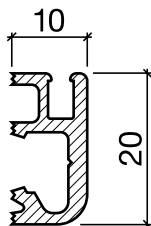

Sanierungsprofil Nr. 124 (aufgedoppelteTüre)

Schalldämmwerte siehe Seite H. 12

Nr. 124

HEBGO-Sanierungsprofil aus Aluminium

Lagerlänge 5250 mm (☼ = 20)

- **124.0** blank
- **124.1** farblos eloxiert
- **124.2** bronzefarbig eloxiert

HEBGO-Hohlkammerdichtung, Silikon-Qualität

Rollen à 50 m

Kleinpackungen à 7 m

526.1 schwarz	526.1k schwarz
526.2 braun	526.2k braun
526.7 grau	526.7k grau
526.9 weiss	526.9k weiss

HEBGO-Lippendichtung, Silikon-Qualität

Rollen à 50 m

Kleinpackungen à 7 m

634.1 schwarz	634.1k schwarz
634.2 braun	
634.7 grau	
634.9 weiss	634.9k weiss