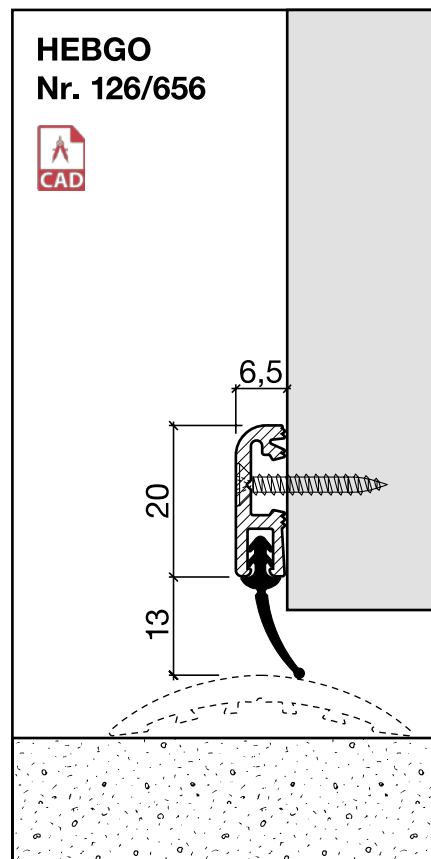

## HEBGO-Bürstendichtung, Nylon-Faser

Lagerlänge 2500 mm

- 756.1** schwarz
- 757.1** schwarz

## HEBGO-Befestigungs-Set "Holz" (für 1 Lagerlänge)

- 901.9** 1 Tüte: 25 Delrin-Knöpfe  
25 Spanplattenschrauben, SK, 2,7 x 16 mm

**Nr. 901**