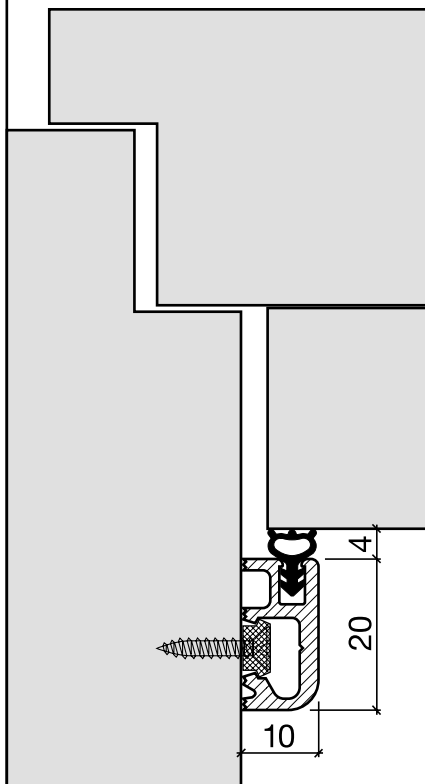

HEBGO Nr. 124/526