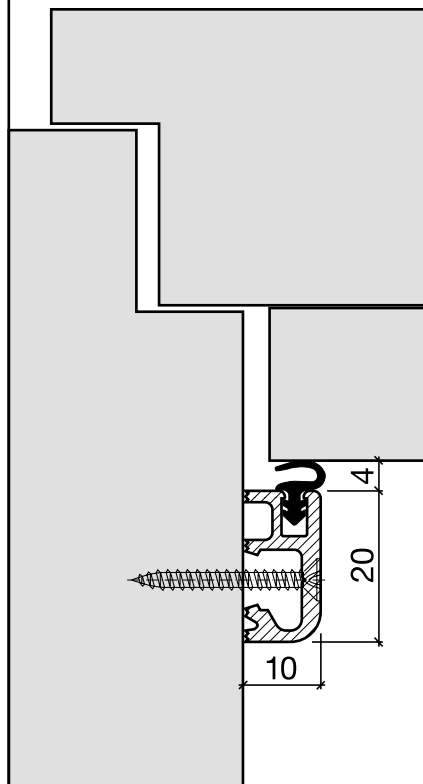

HEBGO Nr. 124/634