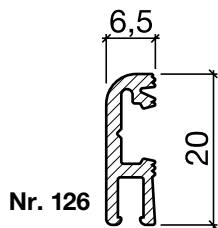

Sanierungsprofil Nr. 126 (Türschwelle)