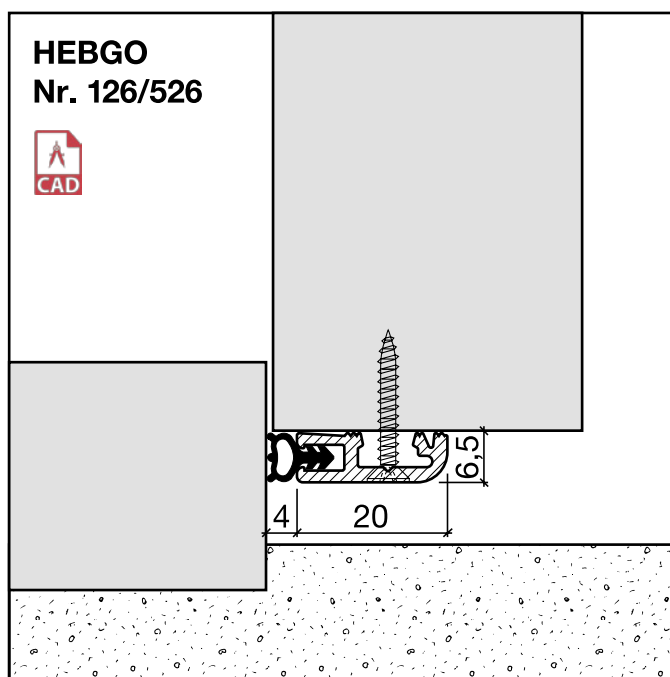

## HEBGO-Befestigungs-Set "Holz" (für 1 Lagerlänge)

- 901.9** 1 Tüte: 25 Delrin-Knöpfe  
25 Spanplattenschrauben, SK, 2,7 x 16 mm

Nr. 901

Schalldämmwerte siehe Seite H. 11

a-Wert (Luftdurchlässigkeit) siehe Seite H. 09