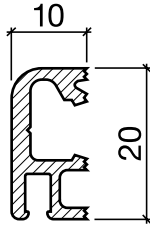

Sanierungsprofil Nr. 124 (Türschwelle)

Nr. 124

HEBGO-Sanierungsprofil aus Aluminium

Lagerlänge 5250 mm (☼ = 20)

- **124.0** blank
- **124.1** farblos eloxiert
- **124.2** bronzefarbig eloxiert