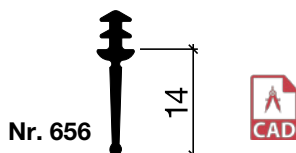

HEBGO-Sanierungsprofil aus Aluminium

Lagerlänge 5250 mm (☼ = 20)

- **126.0** blank
- **126.1** farblos eloxiert
- **126.2** bronzefarbig eloxiert