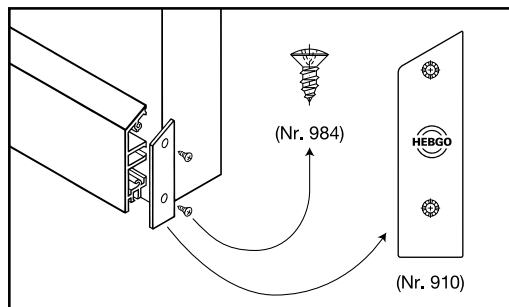

## HEBGO-Bürstendichtung, Nylon-Faser

Lagerlänge 2500 mm

- 756.1 schwarz
- 757.1 schwarz

Nr. 901

## HEBGO-Befestigungs-Set "Holz" (für 1 Lagerlänge)

- 901.9 1 Tüte: 25 Delrin-Knöpfe  
25 Spanplattenschrauben, SK, 2,7 x 16 mm

Nr. 907