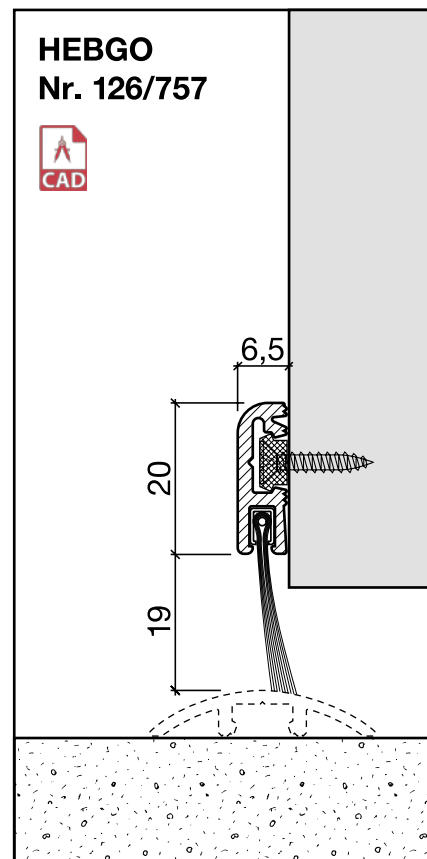

## HEBGO-Bürstendichtung, Nylon-Faser

Lagerlänge 2500 mm

- 756.1** schwarz
- 757.1** schwarz

## HEBGO-Befestigungs-Set "Holz" (für 1 Lagerlänge)

- 901.9** 1 Tüte: 25 Delrin-Knöpfe  
25 Spanplattenschrauben, SK, 2,7 x 16 mm

**Nr. 901**