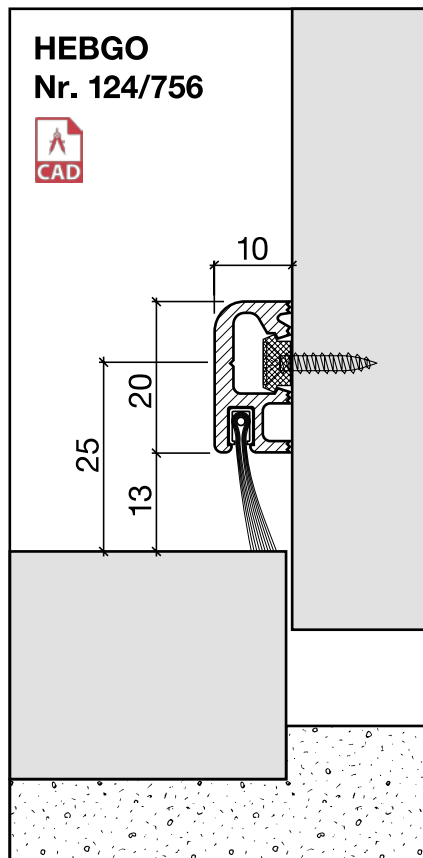

## HEBGO-Türsockel aus Aluminium

Lagerlänge 5250 mm (☼ = 5)

- 157.0 blank
- 157.1 farblos eloxiert
- 157.2 bronzefarbig eloxiert

## HEBGO-Bürstendichtung, Nylon-Faser

Lagerlänge 2500 mm

- 756.1 schwarz
- 757.1 schwarz

Nr. 901

## HEBGO-Bürstendichtung, Nylon-Faser

Lagerlänge 2500 mm

- 756.1** schwarz
- 757.1** schwarz

(Nr. 981)

(Nr. 900)

## HEBGO-Befestigungs-Set "Holz" (für 1 Lagerlänge)

- 901.9** 1 Tüte: 25 Delrin-Knöpfe  
25 Spanplattenschrauben, SK, 2,7 x 16 mm

Nr. 901

HEBGO  
Nr. 124/656

HEBGO  
Nr. 124/756

HEBGO  
Nr. 124/757