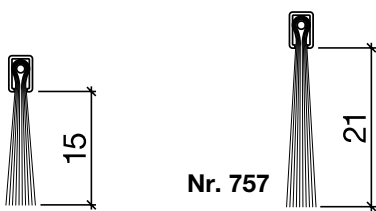

Nr. 656

HEBGO-Lippendichtung, Silikon-Qualität

Rollen à 50 m

- **656.1** schwarz

Nr. 756

Nr. 757

HEBGO-Bürstendichtung, Nylon-Faser

Lagerlänge 2500 mm

- **756.1** schwarz
- **757.1** schwarz