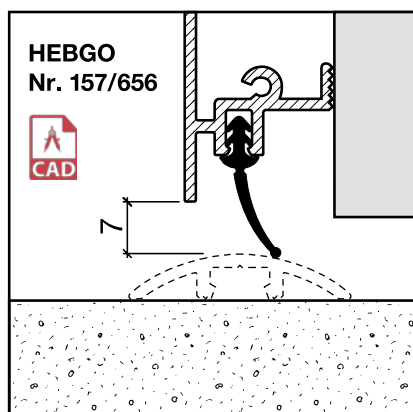

## HEBGO-Bürstendichtung, Nylon-Faser

Lagerlänge 2500 mm

- 756.1 schwarz
- 757.1 schwarz

Nr. 901

## HEBGO-Befestigungs-Set "Holz" (für 1 Lagerlänge)

- 901.9 1 Tüte: 25 Delrin-Knöpfe  
25 Spanplattenschrauben, SK, 2,7 x 16 mm

Nr. 907

## HEBGO-Abdeckplatten-Set (für Türsockel Nr. 157)

- 1 Tüte: 12 Abdeckplatten aus Aluminium  
24 Blechschrauben, SK, 2,9 x 6,5 mm

- 907.0 blank
- 907.1 farblos eloxiert
- 907.2 bronzefarbig eloxiert