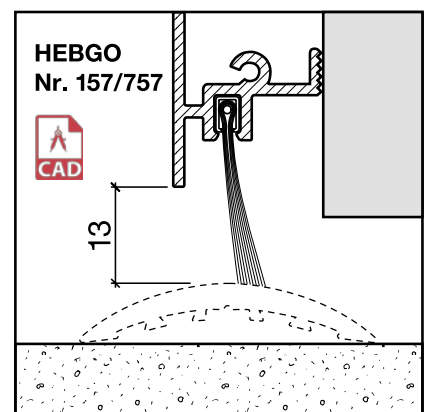

## HEBGO-Bürstendichtung, Nylon-Faser

Lagerlänge 2500 mm

- 756.1 schwarz
- 757.1 schwarz

Nr. 901

## HEBGO-Befestigungs-Set "Holz" (für 1 Lagerlänge)

- 901.9 1 Tüte: 25 Delrin-Knöpfe  
25 Spanplattenschrauben, SK, 2,7 x 16 mm

Nr. 907

## HEBGO-Abdeckplatten-Set (für Türsockel Nr. 157)

- 1 Tüte: 12 Abdeckplatten aus Aluminium  
24 Blechschrauben, SK, 2,9 x 6,5 mm

- 907.0 blank
- 907.1 farblos eloxiert
- 907.2 bronzefarbig eloxiert