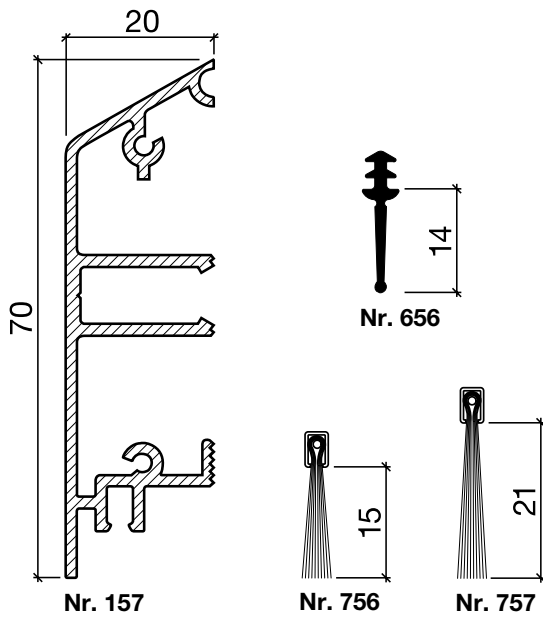

## HEBGO-Türsockel aus Aluminium

Lagerlänge 5250 mm (☼ = 5)

- 157.0 blank
- 157.1 farblos eloxiert
- 157.2 bronzefarbig eloxiert

## HEBGO-Lippendichtung, Silikon-Qualität

Rollen à 50 m

- 656.1 schwarz

## HEBGO-Bürstendichtung, Nylon-Faser

Lagerlänge 2500 mm

- 756.1 schwarz
- 757.1 schwarz

Nr. 901

## HEBGO-Befestigungs-Set "Holz" (für 1 Lagerlänge)

- 901.9 1 Tüte: 25 Delrin-Knöpfe  
25 Spanplattenschrauben, SK, 2,7 x 16 mm

Nr. 907