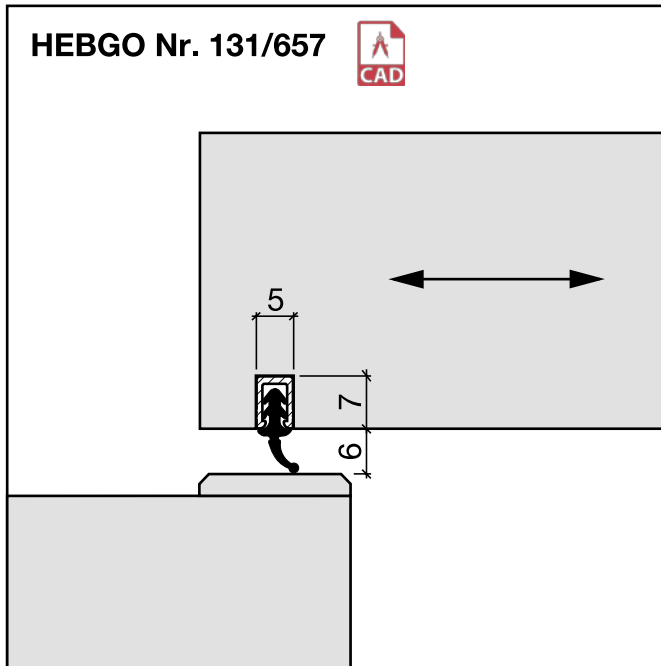

Dichtungsprofil Nr. 131 (Schiebetüren)

Nr. 131

HEBGO-Halteprofil aus Aluminium

Lagerlänge 5250 mm (☼ = 50)

131.0 blank

Nr. 657

HEBGO-Lippendichtung, Silikon-Qualität

Rollen à 50 m

657.1 schwarz

Nr. 751

HEBGO-Bürstendichtung, Nylon-Faser

Lagerlänge 2500 mm

751.1 schwarz

Schwelldichtungen Nr. 656 + 657 (zum Einnuten)

HEBGO-Lippendichtung, Silikon-Qualität
Rollen à 50 m
656.1 schwarz

HEBGO-Lippendichtung, Silikon-Qualität
Rollen à 50 m
657.1 schwarz