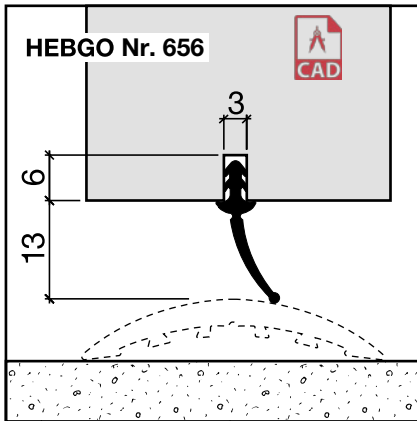

Dichtungsprofil Nr. 131 (Schiebetüren)

Nr. 131

HEBGO-Halteprofil aus Aluminium

Lagerlänge 5250 mm (☼ = 50)

131.0 blank

Nr. 657

HEBGO-Lippendichtung, Silikon-Qualität

Rollen à 50 m

657.1 schwarz

Nr. 751

HEBGO-Bürstendichtung, Nylon-Faser

Lagerlänge 2500 mm

751.1 schwarz

Schwelldichtungen Nr. 656 + 657 (zum Einnuten)

HEBGO-Lippendichtung, Silikon-Qualität
Rollen à 50 m
656.1 schwarz

HEBGO-Lippendichtung, Silikon-Qualität
Rollen à 50 m
657.1 schwarz