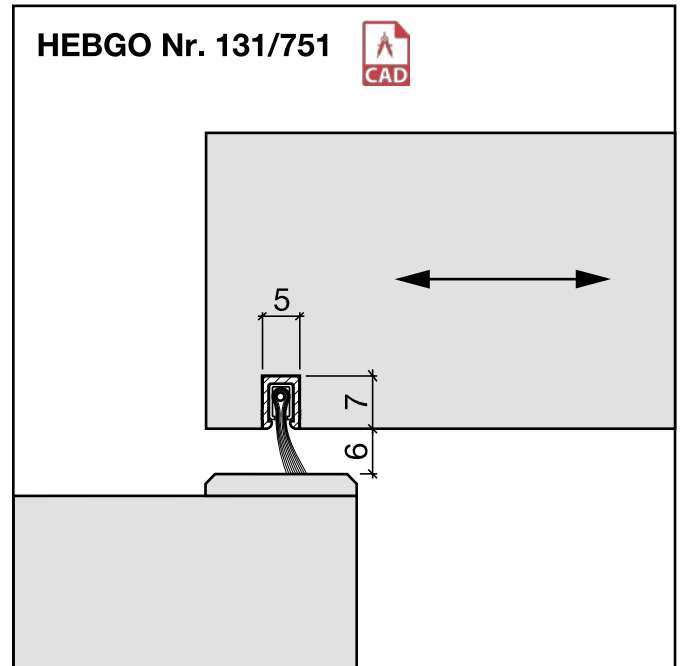

Dichtungsprofil Nr. 131 (Schiebetüren)

Nr. 131

HEBGO-Halteprofil aus Aluminium

Lagerlänge 5250 mm (☼ = 50)

131.0 blank

Nr. 657

HEBGO-Lippendichtung, Silikon-Qualität

Rollen à 50 m

657.1 schwarz

Nr. 751

HEBGO-Bürstendichtung, Nylon-Faser

Lagerlänge 2500 mm

751.1 schwarz

Schwelldichtungen Nr. 656 + 657 (zum Einnuten)

HEBGO-Lippendichtung, Silikon-Qualität
Rollen à 50 m
656.1 schwarz

HEBGO-Lippendichtung, Silikon-Qualität
Rollen à 50 m
657.1 schwarz