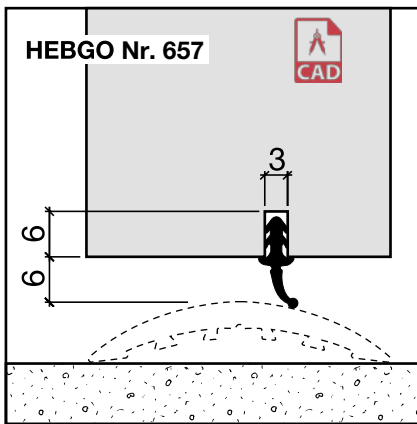

Dichtungsprofil Nr. 131 (Schiebetüren)

Nr. 131

HEBGO-Halteprofil aus Aluminium

Lagerlänge 5250 mm (☼ = 50)

131.0 blank

Nr. 657

HEBGO-Lippendichtung, Silikon-Qualität

Rollen à 50 m

657.1 schwarz

Nr. 751

HEBGO-Bürstendichtung, Nylon-Faser

Lagerlänge 2500 mm

751.1 schwarz

Schwelldichtungen Nr. 656 + 657 (zum Einnuten)

HEBGO-Lippendichtung, Silikon-Qualität
Rollen à 50 m
656.1 schwarz

HEBGO-Lippendichtung, Silikon-Qualität
Rollen à 50 m
657.1 schwarz