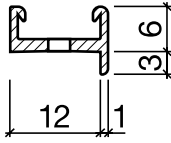

# Dichtungsprofil Nr. 144 (Türen)

Nr. 144

## HEBGO-Halteprofil aus Aluminium

vorgelocht 2,9 mm, alle 150 mm

Lagerlänge 5250 mm (☼ = 20)

- 144.0 blank
- 144.1 farblos eloxiert
- 144.2 bronzefarbig eloxiert

Nr. 520