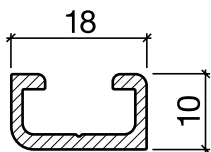

Dichtungsprofil Nr. 117 (schwereTüren)

Nr. 117

HEBGO-Halteprofil aus Aluminium

Lagerlänge 5250 mm (☼ = 20)

- 117.0 blank
- 117.1 farblos eloxiert
- 117.2 bronzefarbig eloxiert

Nr. 510

HEBGO-Hohlkammerdichtung, TPE-Qualität

Rollen à 50 m

- 510.1 schwarz

Nr. 610

HEBGO-Lippendichtung, TPE-Qualität

Rollen à 50 m

- 610.1 schwarz