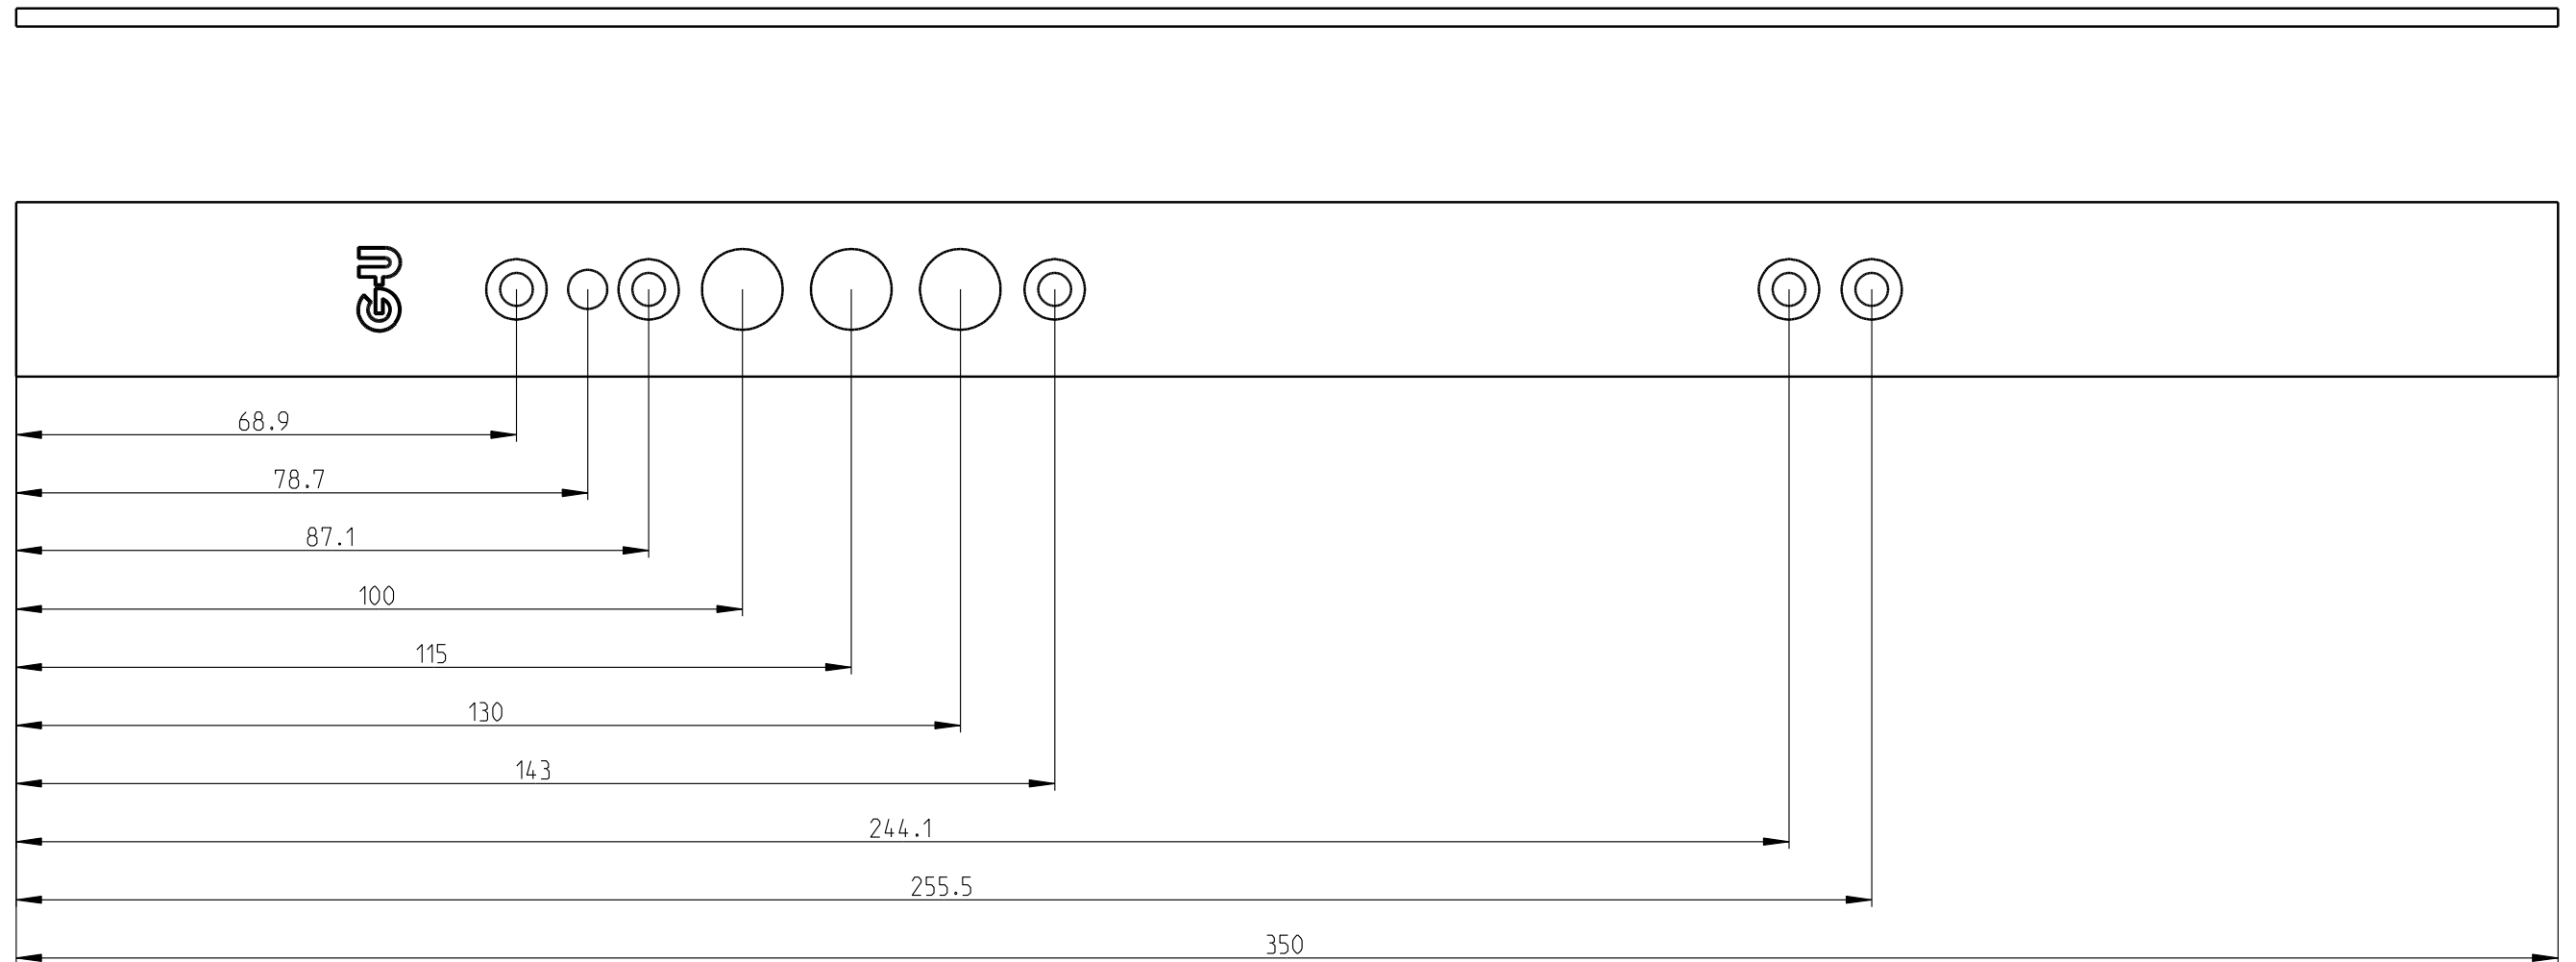

1:1

Description						
SECUREconnect Stulp 24x2.5 Holz Fl. u. Ra. Alu-Rahmen						
Stulp 24x2.5, 9-45903-04-0						
-						
GU	Release No.	Level			Scale	Modification
	--	Ver.	--	--	--	--
	Mod. No.	Draft	24.05.2013	Gs		Drawing No.
	--	Replacement for --				9-45903-04-0
						Size
						3
						Sheet
						1/1