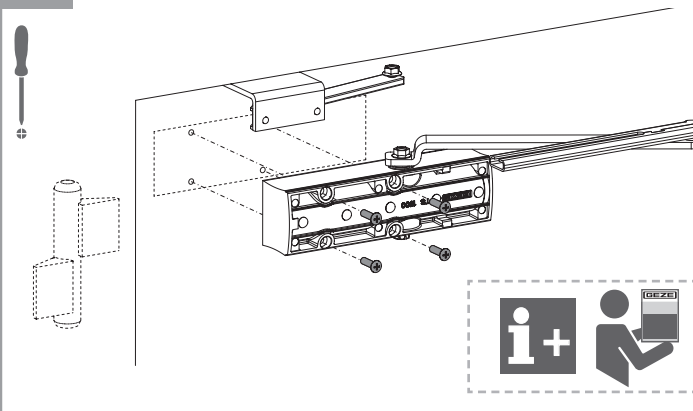

Rahmenplatte
Special bracket
Bras parallèle

TS 1500

101830-05

GEZE

1

2

3

4

5

6

7

8

9

10

11

12