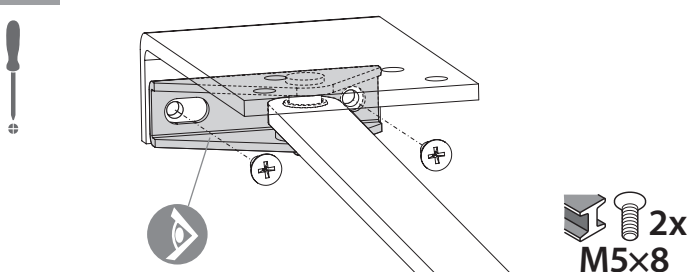

Rahmenplatte
Special bracket
Bras parallèle

TS 1500

101830-05

GEZE

1

2

3

4