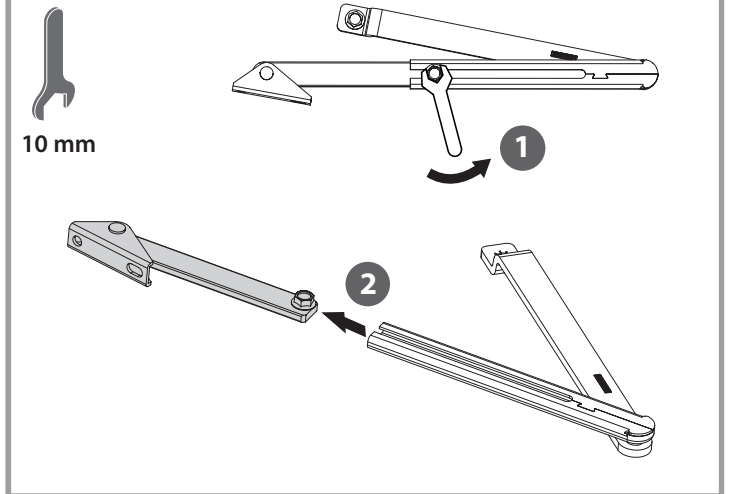

Rahmenplatte
Special bracket
Bras parallèle

TS 1500

101830-05

GEZE

1

2

3

4