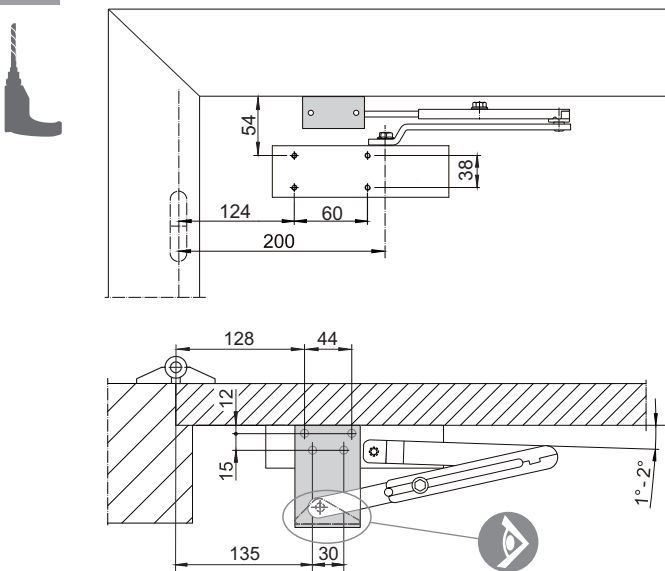

Rahmenplatte
Special bracket
Bras parallèle

TS 1500

101830-05

GEZE

1

2

3

4

5

6

7

8

9

10

11

12