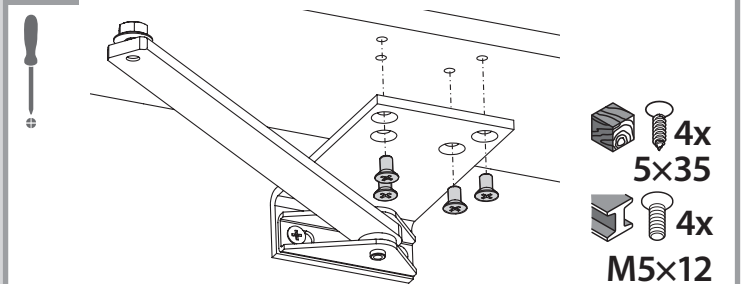

Rahmenplatte
Special bracket
Bras parallèle

TS 1500

101830-05

GEZE

1

2

3

4