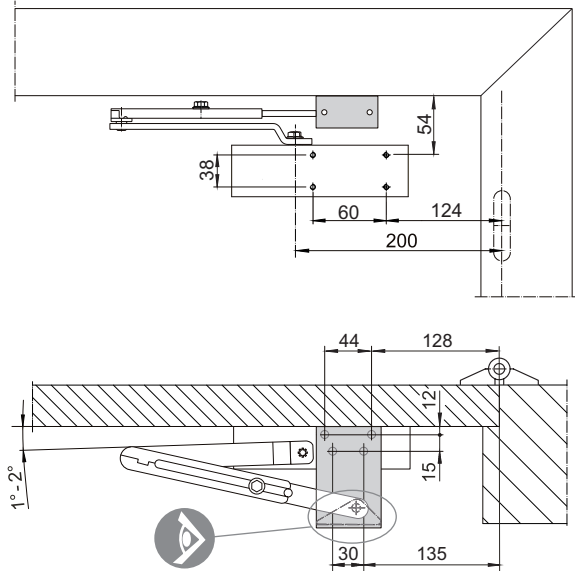

Rahmenplatte
Special bracket
Bras parallèle

TS 1500

101830-05

GEZE

1

2

3

4

5

6

7

8

9

10

11

12