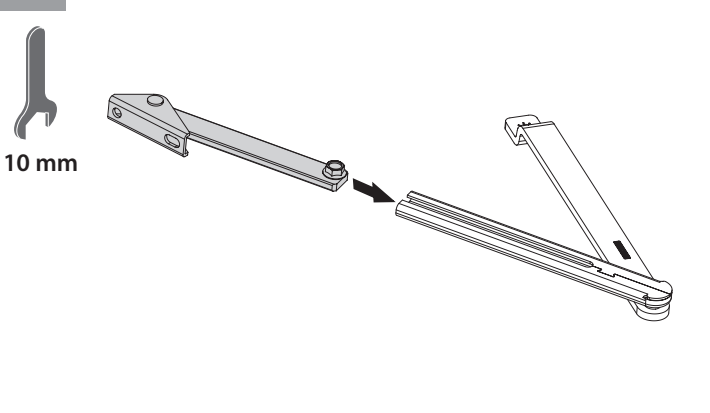

Rahmenplatte
Special bracket
Bras parallèle

TS 1500

101830-05

GEZE

1

2

3

4

5

6

7

8

9

10

11

12