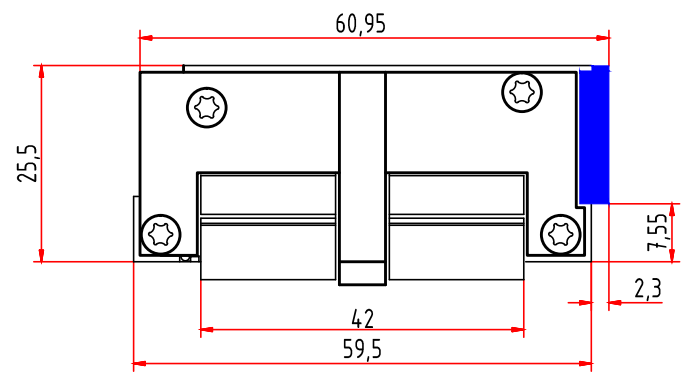

Einstellwinkel 3,8-6,8mm  
5 Positionen im 0,75mm Raster

Volt AC/DC	Amp.	⌚
5,1-6,9 6-12	0,5 0,5-1	∞ <1Min.

Volt AC/DC	Amp.	⌚
10,2-13,8 12-24	0,3 0,3-0,5	∞ <1Min.

(Verwendungsbereich)			(Zul. Abw.)		(Oberfl.)	Maßstab 1:1	(Gewicht)
						(Werkstoff, Halbzeug) (Rohteil-Nr) (Modell- oder Gesenk-Nr)	
			Datum	Name	Kompakttüröffner Arbeitsstrom		
			Bearb. 02.07.14	MaFu			
			Gepr. 02.07.14	MaFu			
			Norm				
					A5012-FA		Blatt
							Blätter
Zust	Änderung	Datum	Name	Ursprung	Ersatz für:		Ersatz durch: