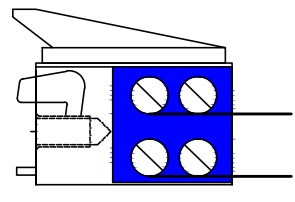

Einstellwinkel 3,8-6,8mm  
5 Positionen im 0,75mm Raster

Volt AC/DC	Amp.	⌚
5,1-6,9 6-12	0,5 0,5-1	∞ <1Min.

Volt AC/DC	Amp.	⌚
10,2-13,8 12-24	0,3 0,3-0,5	∞ <1Min.

(Verwendungsbereich)			(Zul. Abw.)		(Oberfl.)	Maßstab 1:1	(Gewicht)
						(Werkstoff, Halbzeug) (Rohteil-Nr) (Modell- oder Gesenk-Nr)	
			Datum	Name	Kompakttüröffner Arbeitsstrom		
			Bearb. 02.07.14	MaFu			
			Gepr. 02.07.14	MaFu			
			Norm				
					A5012-FA		Blatt
							Blätter
Zust	Änderung	Datum	Name	Ursprung	Ersatz für:		Ersatz durch: