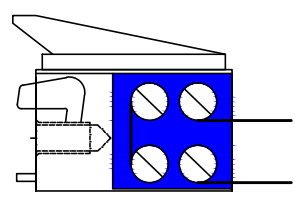

Einstellwinkel 3,8-6,8mm  
5 Positionen im 0,75mm Raster

Volt AC/DC	Amp.	⌚
5,1-6,9 6-12	0,5 0,5-1	∞ <1Min.

Volt AC/DC	Amp.	⌚
10,2-13,8 12-24	0,3 0,3-0,5	∞ <1Min.

(Verwendungsbereich)			(Zul. Abw.)		(Oberfl.)	Maßstab 1:1	(Gewicht)
						(Werkstoff, Halbzeug) (Rohteil-Nr) (Modell- oder Gesenk-Nr)	
			Datum	Name	Kompakttüröffner Arbeitsstrom		
			Bearb. 02.07.14	MaFu			
			Gepr. 02.07.14	MaFu			
			Norm				
					A5012-FA		Blatt
							Blätter
Zust	Änderung	Datum	Name	Ursprung	Ersatz für:		Ersatz durch: