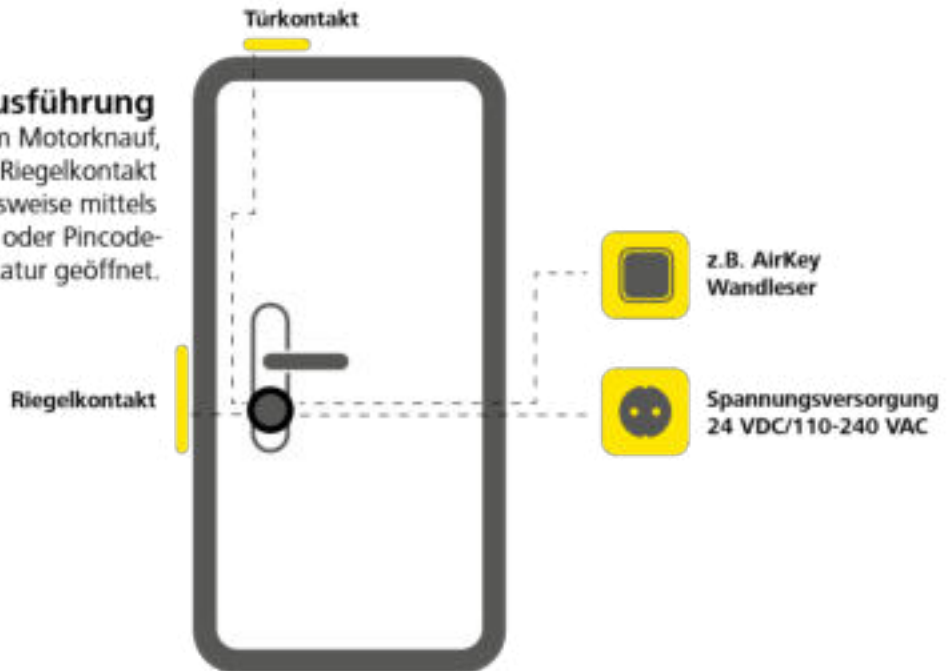

Sie haben automatische Drehflügeltürantriebe in Ihrer Anlage, dann sind Sie mit dem automatischen Motorzylinder EMZY bestens bedient.

Adaptives Drehmoment

Der erste Motorzylinder, der nur so viel Kraft aufwendet, wie unbedingt notwendig ist. Das adaptive Drehmoment schont Tür und Schloss und verschafft dem EMZY eine erhöhte Lebensdauer.

Fernöffnung

Der EMZY lässt sich auch aus der Ferne über beispielsweise einen externen Taster öffnen. Praktisch ist das beispielsweise bei Lieferanteneingängen.

Zweifach konfigurierbar

Den EMZY gibt es in zwei Ausführungen. Einmal in der Standardausführung, einmal in der erweiterten Ausführung mit I/O-Box.

EMZY Standardausführung

Diese besteht aus dem Motorknauf, Netzteil, Türkontakt, Riegelkontakt (optional) und wird beispielsweise mittels Wandler, Biometrie- oder Pincode-Tastatur geöffnet.

EMZY erweitert um I/O-Box

Mit der I/O-Box ist der EMZY an Drittsysteme anbindbar, wie beispielsweise an eine Alarmanlage. Einen Manipulationsversuch teilt der EMZY der Alarmanlage mit und löst damit einen Alarm aus.

EMZY. Everybody's Darling