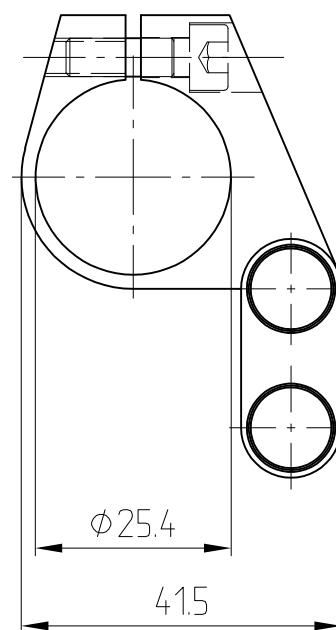

MANET Schiebetürsystem

Türstopper links
Art.-Nr. 29.425 - A2

Türstopper rechts
Art.-Nr. 29.426 - A2

1:1

04.2022 / 016627

29-044A