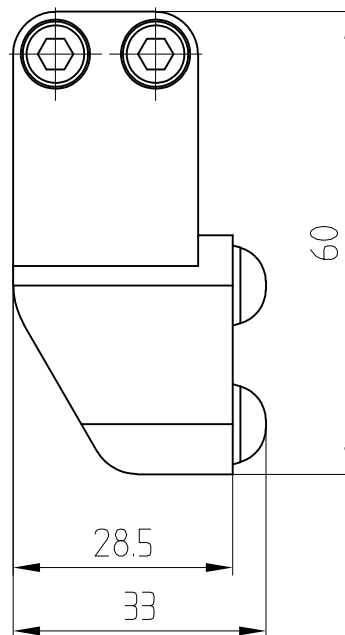

MANET Schiebetürsystem

Türstopper links
Art.-Nr. 29.425 - A2

Türstopper rechts
Art.-Nr. 29.426 - A2

1:1

04.2022 / 016627

29-044A