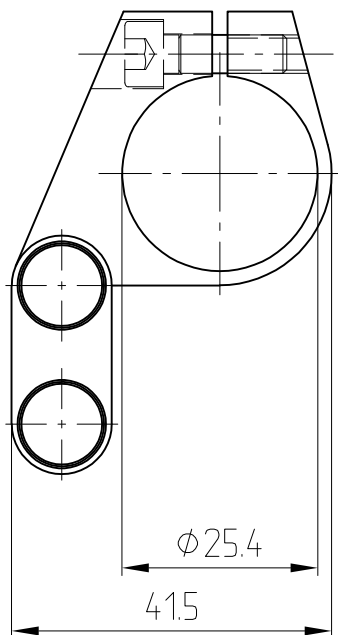

MANET Schiebetürsystem

Türstopper links
Art.-Nr. 29.425 - A2

Türstopper rechts
Art.-Nr. 29.426 - A2

1:1

04.2022 / 016627

29-044A