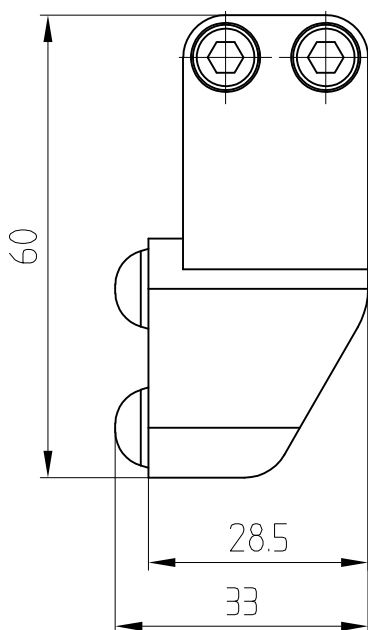

MANET Schiebetürsystem

Türstopper links
Art.-Nr. 29.425 - A2

Türstopper rechts
Art.-Nr. 29.426 - A2

1:1

04.2022 / 016627

29-044A