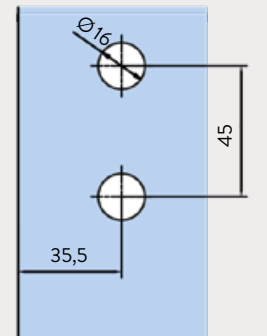

Sondergarnitur STUDIO112

Black Edition

Art-Nr. 81059030499

STUDIO Schloss mit Rondo Drückergarnitur

OFFICE Classic Band

Glasbearbeitung STUDIO Schloss

Glasbearbeitung OFFICE Band

Haben Sie Fragen?
Wir beraten Sie gerne und freuen uns auf Sie.