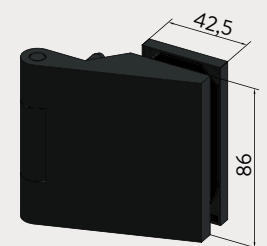

Sondergarnitur STUDIO112

Black Edition

Art-Nr. 81059030499

STUDIO Schloss mit Rondo Drückergarnitur

OFFICE Classic Band

Glasbearbeitung STUDIO Schloss

Glasbearbeitung OFFICE Band

Haben Sie Fragen?
Wir beraten Sie gerne und freuen uns auf Sie.