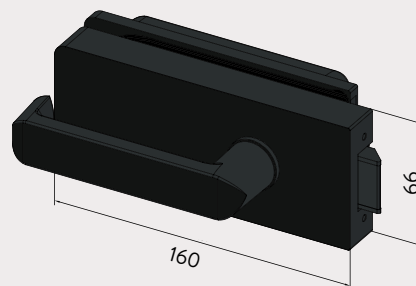

Exklusiv, hochwertig und edel

Schwarz ist die Trendfarbe schlechthin in der modernen Innenarchitektur. Das harmonische Zusammenspiel von Drückern, Schloss und Bändern in diesem Farbton verleiht diesem Set seinen exklusiven Charakter.

Angenehme Haptik

Die besonders feine, hochwertige Pulverbeschichtung der Drücker-, Schloss- und Bandoberflächen schmeichelt nicht nur dem Auge, sondern auch dem Tastsinn – ein gutes Gefühl bei jeder Berührung.

Made in Germany

Premium-Qualität beginnt nach unserem Verständnis bereits bei der Ideenentwicklung im eigenen Haus. Sie setzt sich fort bei Auswahl und Beschaffung hochwertiger Materialien und gilt für den gesamten Fertigungsprozess bis hin zur Oberflächenveredelung. So erfolgen auch die Pulverbeschichtungen in der hauseigenen Anlage unter besonderer Umweltverträglichkeit.

STUDIO1121 | Black Edition

Komplett-Set für Glastür mit 8 – 10 mm Glasdicke bestehend aus:

- › STUDIO1121 Schloss unverschießbar, mit Drückerführung, vorbereitet für Drücker vorn, LM pulverbeschichtet Tiefschwarz glatt, matt (304)
- › Rondo Drückergarnitur, LM pulverbeschichtet Tiefschwarz glatt, matt (304)
- › 2 OFFICE Classic Bänder mit Hülsen, LM pulverbeschichtet Tiefschwarz glatt, matt (304)
- › 2 Rahmenteile für Holzarge

Sondergarnitur STUDIO112

Black Edition

Art-Nr. 81059030499

STUDIO Schloss mit Rondo Drückergarnitur