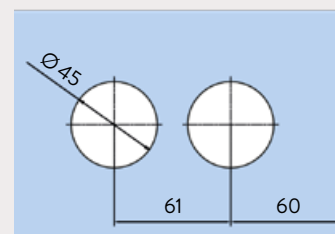

Sondergarnitur STUDIO112

Black Edition

Art-Nr. 81059030499

STUDIO Schloss mit Rondo Drückergarnitur

OFFICE Classic Band

Glasbearbeitung STUDIO Schloss

Glasbearbeitung OFFICE Band

Haben Sie Fragen?
Wir beraten Sie gerne und freuen uns auf Sie.