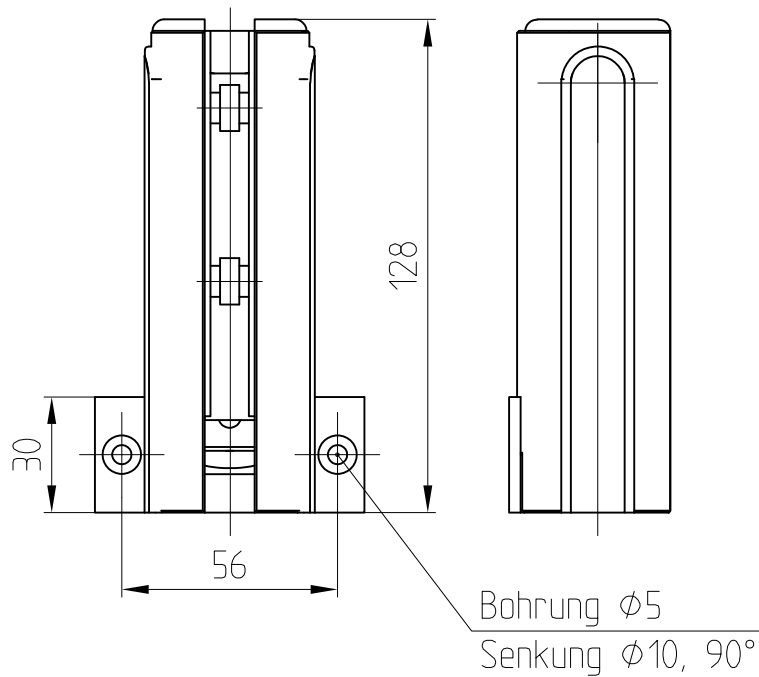

## Beyond Drehen

30.120/30.121

Oberlichtbeschlag Wandverbinder  
mit Kunststoffbuchse für Zapfen  
Art. Nr. 30.120 für 10 mm Glas  
Art. Nr. 30.121 für 12 mm Glas

Befestigungsschrauben und Dübel bauseits.  
Z. B. Senkholzschraube DIN 7997 4,5x ... verzinkt  
je nach Wandbefestigung bzw. Dübelart