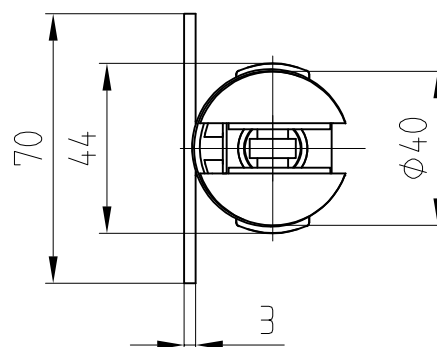

## Beyond Drehen

30.120/30.121

Oberlichtbeschlag Wandverbinder  
mit Kunststoffbuchse für Zapfen  
Art. Nr. 30.120 für 10 mm Glas  
Art. Nr. 30.121 für 12 mm Glas

Befestigungsschrauben und Dübel bauseits.  
Z. B. Senkholzschraube DIN 7997 4,5x ... verzinkt  
je nach Wandbefestigung bzw. Dübelart