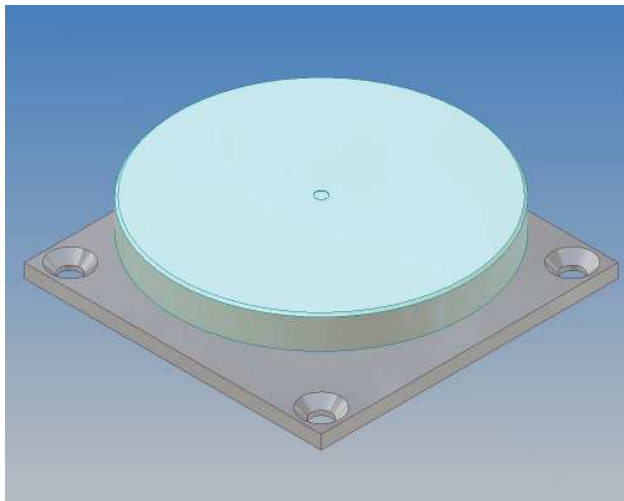

Ankerplatte AP GD60 G16

alle Abmessungen in mm

Technische Daten:

Oberfläche

Ankerscheibe, Stahl verzinkt
Montageplatte, Stahl verzinkt

Dämpfung

über elastischen Puffer