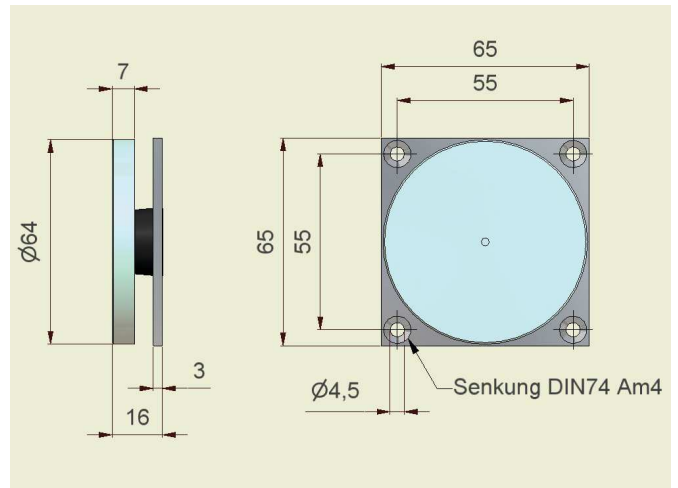

Ankerplatte AP GD60 G16

alle Abmessungen in mm

Technische Daten:

Oberfläche

Ankerscheibe, Stahl verzinkt
Montageplatte, Stahl verzinkt

Dämpfung

über elastischen Puffer