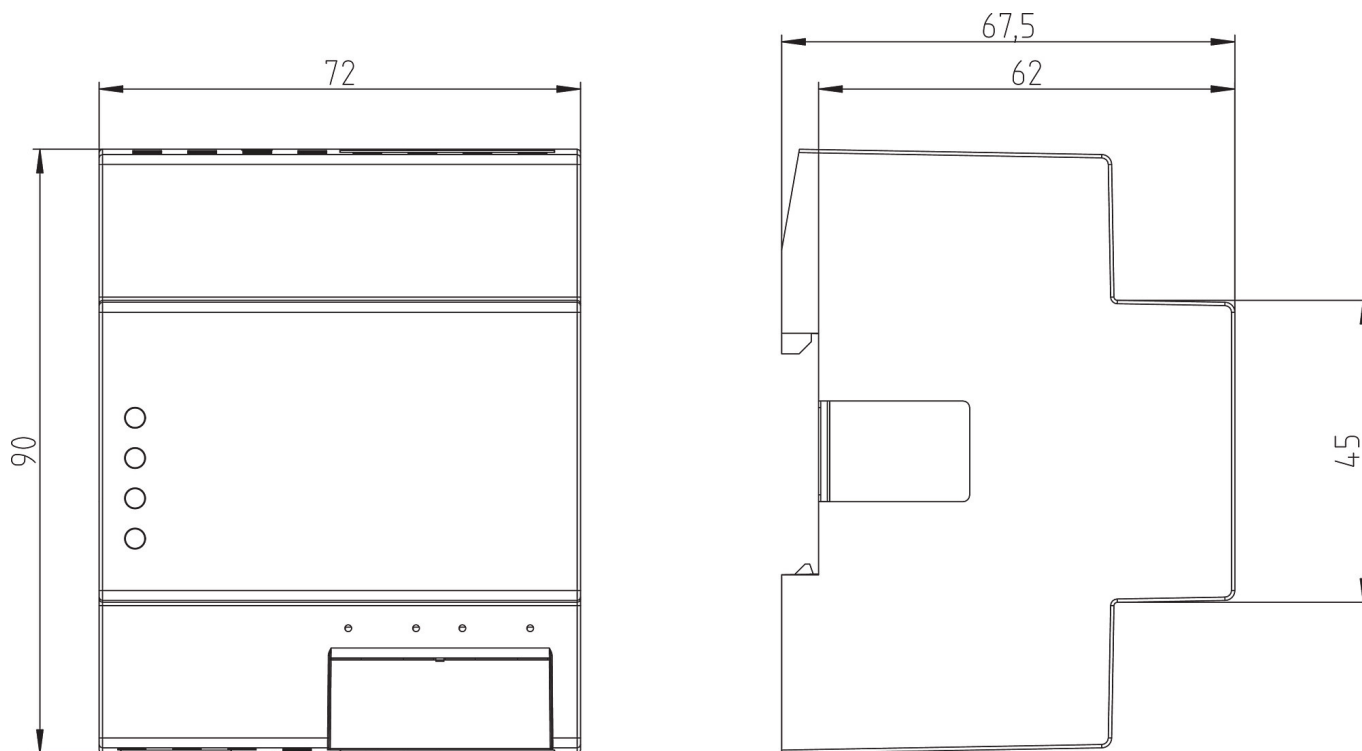

TC 649 E

Artikel-Nr.: 6490130

E-Nummer: 533159107

Maßbilder

Zubehör

Fronttafel-Einbauset

Artikel-Nr.: 9070001

E-Nummer: 560999020