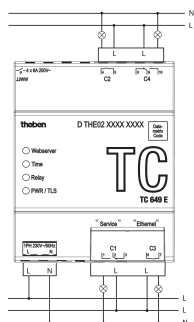

Anschlussbilder

Technische Änderungen und Druckfehler vorbehalten

weitere Informationen unter: www.theben-hts.ch/produkt/6490130

Die Lastangaben werden mit exemplarisch ausgesuchten Leuchtmitteln ermittelt und sind daher aufgrund der Vielzahl der erhältlichen Produkte typische Angaben.