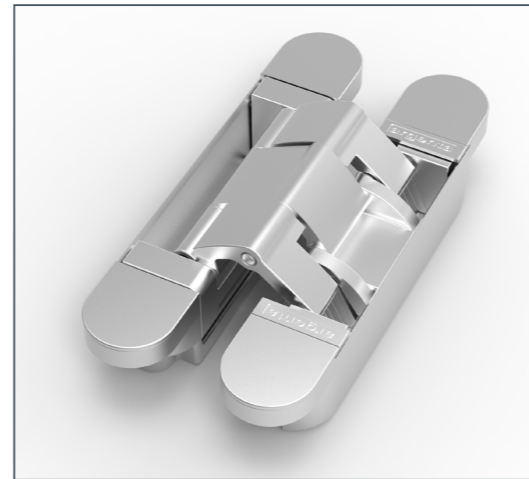

Invisible neo L-7

Blinkend chrom | Chromé brillant
Chrom glänzend | Glossy chrome

Mat chrom | Chromé mat
Chrom matt | Matt chrome

Wit | Blanc
Weiß | White

Inox look | Look inox
Edelstahl-Look | Stainless steel look