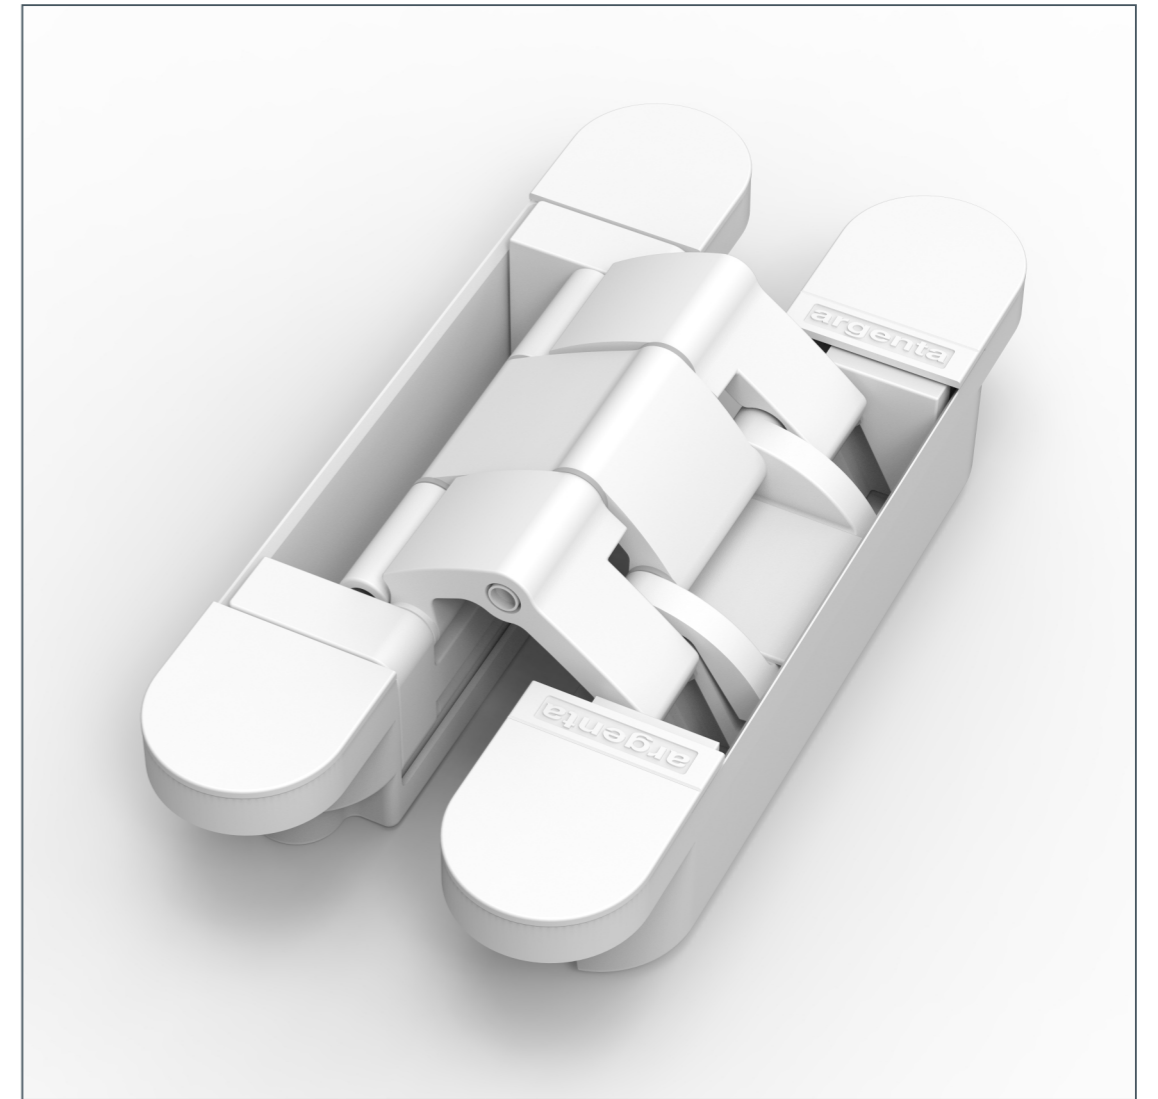

Invisible neo L-7

Blinkend chrom | Chromé brillant
Chrom glänzend | Glossy chrome

Mat chrom | Chromé mat
Chrom matt | Matt chrome

Wit | Blanc
Weiß | White

Inox look | Look inox
Edelstahl-Look | Stainless steel look