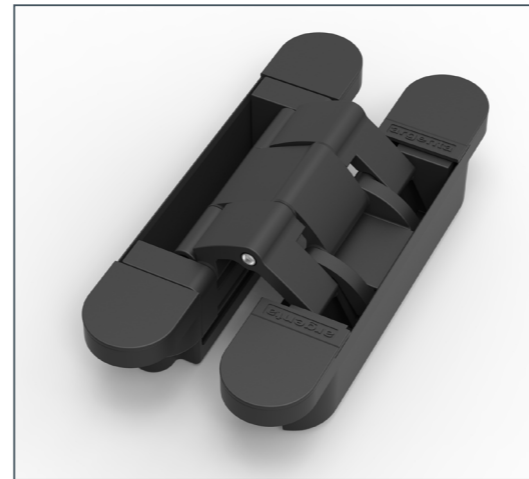

Pekzwart | Goudron noir
Pech Schwarz | Tar black