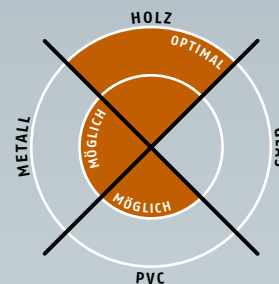

Planet SN (Schiebetür) → 22 x 30 mm | ↓ 7–16 mm mm | ≪ 44 dB

TÜR MATERIALIEN

Wichtige Merkmale

- Planet SN für Schiebetüren
- Keine Türverriegelung nötig durch **Nullkraft-Auslösung**
- Dichtungshöhe: ↓ **7–16 mm**
- Bodenführungs-Set SN – Sorten kurz (Standard) und lang (optional) – für **Bodenluft 7–10 / 10–13 / 13–16 mm**
- Auslösekraft nur **1 N/m**
- Auslösung durch Bodenführung mit Parallelabsenkung
- Kompakte, platzsparende Lösung mit integrierter Bodenführungsnut
- Automatischer Ausgleich bei schiefem Boden
- Bei optimaler Abdichtung Schalldämmwert bis ≪ **44 dB** (bei 7 mm Bodenabstand)
- Hochwertige Silikonlippe
- Kürzbar bis zur nächst kleineren Lagerlänge
- Dichtung leicht demontierbar durch Lösen der Haltewinkel
- 7 Jahre Garantie

Ausführungen / Optionen

- Planet SN → RD ≪ **44 dB**, rauchdicht
- DIN L oder DIN R schliessend
- Sonderausführungen auf Anfrage

Türarten mit Planet SN

Weitere Funktionen

Technische Daten

| | |
|----------------------|--|
| Material des Profils | Aluminium, → 22 x 30 mm |
| Nutgröße | 22,1 mm breit und 30,5 bis 35 mm tief |
| Dichtungsprofil | hochwertiges Silikon |
| Dichtungshöhe | ↓ 7–16 mm |
| Bodenführungen | inkl. 3 Stk. für Bodenluft 7–10 / 10–13 / 13–16 mm |
| Schalldämmwert | bis ≪ 44 dB bei Luftabstand 7 mm |
| Lagerlängen | 800, 925, 1050, 1175, 1300, 1425, 1550, 1675 mm |
| Sonderlängen | auf Anfrage bis 6000 mm |
| Auslösung | in der Bodenführung integriert → unsichtbar |
| Kürzbar | 125 mm (+ max. 45 mm getriebeseitig) |
| Befestigung | seitlich mit Edelstahl-Befestigungswinkel |
| Prüfzeugnisse | auf Anfrage |