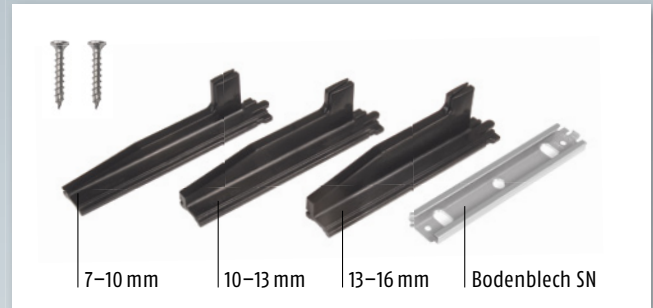

Planet SN (Schiebetür) → 22 x 30 mm | ↓ 7–16 mm mm | ≪ 44 dB

TÜR MATERIALIEN

Wichtige Merkmale

- Planet SN für Schiebetüren
- Keine Türverriegelung nötig durch **Nullkraft-Auslösung**
- Dichtungshöhe: ↓ **7–16 mm**
- Bodenführungs-Set SN – Sorten kurz (Standard) und lang (optional) – für **Bodenluft 7–10 / 10–13 / 13–16 mm**
- Auslösekraft nur **1 N/m**
- Auslösung durch Bodenführung mit Parallelabsenkung
- Kompakte, platzsparende Lösung mit integrierter Bodenführungsnut
- Automatischer Ausgleich bei schiefem Boden
- Bei optimaler Abdichtung Schalldämmwert bis ≪ **44 dB** (bei 7 mm Bodenabstand)
- Hochwertige Silikonlippe
- Kürzbar bis zur nächst kleineren Lagerlänge
- Dichtung leicht demontierbar durch Lösen der Haltewinkel
- 7 Jahre Garantie

Ausführungen / Optionen

- Planet SN → RD ≪ **44 dB**, rauchdicht
- DIN L oder DIN R schliessend
- Sonderausführungen auf Anfrage

Türarten mit Planet SN

Weitere Funktionen

Technische Daten

| | |
|----------------------|--|
| Material des Profils | Aluminium, → 22 x 30 mm |
| Nutgröße | 22,1 mm breit und 30,5 bis 35 mm tief |
| Dichtungsprofil | hochwertiges Silikon |
| Dichtungshöhe | ↓ 7–16 mm |
| Bodenführungen | inkl. 3 Stk. für Bodenluft 7–10 / 10–13 / 13–16 mm |
| Schalldämmwert | bis ≪ 44 dB bei Luftabstand 7 mm |
| Lagerlängen | 800, 925, 1050, 1175, 1300, 1425, 1550, 1675 mm |
| Sonderlängen | auf Anfrage bis 6000 mm |
| Auslösung | in der Bodenführung integriert → unsichtbar |
| Kürzbar | 125 mm (+ max. 45 mm getriebeseitig) |
| Befestigung | seitlich mit Edelstahl-Befestigungswinkel |
| Prüfzeugnisse | auf Anfrage |

Planet SN Profil mit Bodenführung

Planet Montageset SN

Bodenführungs-Set SN, kurz (standard) bestehend aus 3 Kulissen SN für Bodenluft 7-16 mm und Bodenblech SN zum Verschrauben

Planet SN eingebaut

Planet SN eingebaut mit Bodenführung SN, kurz