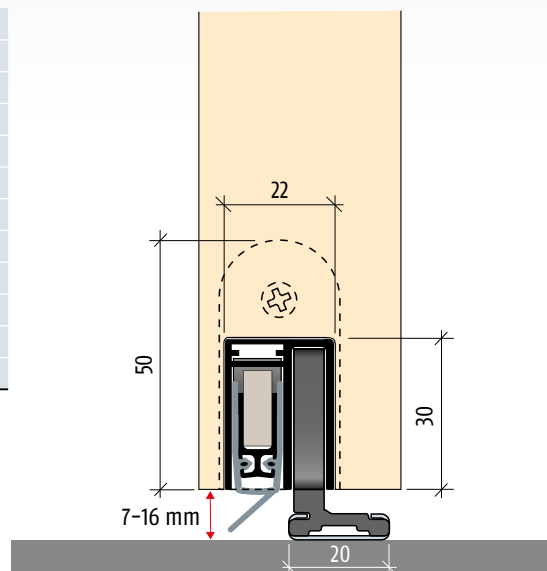

Planet SN (Schiebetür) → 22 x 30 mm | ↓ 7–16 mm mm | ≪ 44 dB

TÜR MATERIALIEN

Wichtige Merkmale

- Planet SN für Schiebetüren
- Keine Türverriegelung nötig durch **Nullkraft-Auslösung**
- Dichtungshöhe: ↓ **7–16 mm**
- Bodenführungs-Set SN – Sorten kurz (Standard) und lang (optional) – für **Bodenluft 7–10 / 10–13 / 13–16 mm**
- Auslösekraft nur **1 N/m**
- Auslösung durch Bodenführung mit Parallelabsenkung
- Kompakte, platzsparende Lösung mit integrierter Bodenführungsnut
- Automatischer Ausgleich bei schiefem Boden
- Bei optimaler Abdichtung Schalldämmwert bis ≪ **44 dB** (bei 7 mm Bodenabstand)
- Hochwertige Silikonlippe
- Kürzbar bis zur nächst kleineren Lagerlänge
- Dichtung leicht demontierbar durch Lösen der Haltewinkel
- 7 Jahre Garantie

Ausführungen / Optionen

- Planet SN → RD ≪ **44 dB**, rauchdicht
- DIN L oder DIN R schliessend
- Sonderausführungen auf Anfrage

Türarten mit Planet SN

Weitere Funktionen

Technische Daten

| | |
|----------------------|--|
| Material des Profils | Aluminium, → 22 x 30 mm |
| Nutgröße | 22,1 mm breit und 30,5 bis 35 mm tief |
| Dichtungsprofil | hochwertiges Silikon |
| Dichtungshöhe | ↓ 7–16 mm |
| Bodenführungen | inkl. 3 Stk. für Bodenluft 7–10 / 10–13 / 13–16 mm |
| Schalldämmwert | bis ≪ 44 dB bei Luftabstand 7 mm |
| Lagerlängen | 800, 925, 1050, 1175, 1300, 1425, 1550, 1675 mm |
| Sonderlängen | auf Anfrage bis 6000 mm |
| Auslösung | in der Bodenführung integriert → unsichtbar |
| Kürzbar | 125 mm (+ max. 45 mm getriebeseitig) |
| Befestigung | seitlich mit Edelstahl-Befestigungswinkel |
| Prüfzeugnisse | auf Anfrage |

Planet SN Profil mit Bodenführung

Planet Montageset SN

Bodenführungs-Set SN, kurz (standard) bestehend aus 3 Kulissen SN für Bodenluft 7-16 mm und Bodenblech SN zum Verschrauben

Planet SN eingebaut

Planet SN eingebaut mit Bodenführung SN, kurz