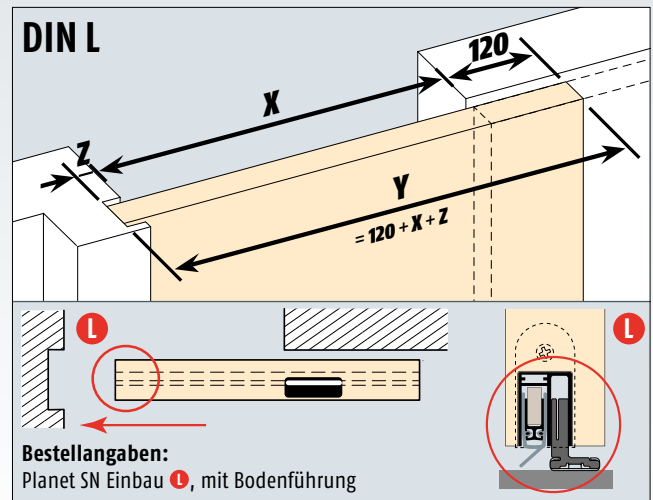

Ausschreibungstext

Planet SN → RD (rauchdicht) ≤ 44 dB

Automatische Türabsenkung Planet SN → RD ≤ 44 dB, für Schall- und Rauchschutz-Schiebetüren, Auslösung durch Bodenführung mit Parallelabsenkung, Dichtungshöhe ↓ 7-10/10-13/13-16 mm, zum Einnuten bündig. Lippe aus Silikon, seitliche Befestigung inkl. Bodenführung. Profil aus Aluminium → 22 x 30 mm.