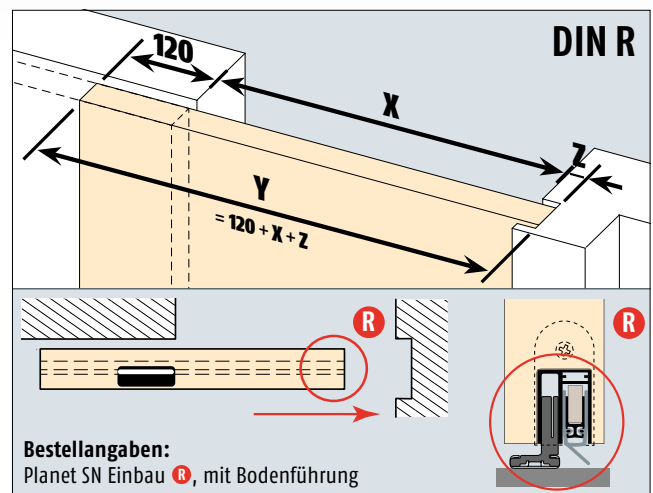

Ausschreibungstext

Planet SN → RD (rauchdicht) ≤ 44 dB

Automatische Türabsenkung Planet SN → RD ≤ 44 dB, für Schall- und Rauchschutz-Schiebetüren, Auslösung durch Bodenführung mit Parallelabsenkung, Dichtungshöhe ↓ 7-10/10-13/13-16 mm, zum Einnuten bündig. Lippe aus Silikon, seitliche Befestigung inkl. Bodenführung. Profil aus Aluminium → 22 x 30 mm.