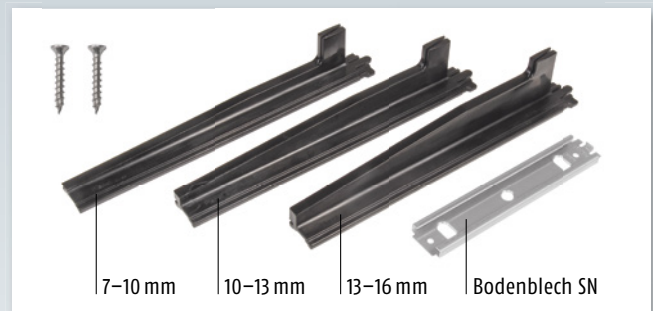

Ausführungen / Optionen

- Planet SN → RD ≪ **44 dB**, rauchdicht
- DIN L oder DIN R schliessend
- Sonderausführungen auf Anfrage

Türarten mit Planet SN

Weitere Funktionen

Technische Daten

| | |
|----------------------|--|
| Material des Profils | Aluminium, → 22 x 30 mm |
| Nutgröße | 22,1 mm breit und 30,5 bis 35 mm tief |
| Dichtungsprofil | hochwertiges Silikon |
| Dichtungshöhe | ↓ 7–16 mm |
| Bodenführungen | inkl. 3 Stk. für Bodenluft 7–10 / 10–13 / 13–16 mm |
| Schalldämmwert | bis ≪ 44 dB bei Luftabstand 7 mm |
| Lagerlängen | 800, 925, 1050, 1175, 1300, 1425, 1550, 1675 mm |
| Sonderlängen | auf Anfrage bis 6000 mm |
| Auslösung | in der Bodenführung integriert → unsichtbar |
| Kürzbar | 125 mm (+ max. 45 mm getriebeseitig) |
| Befestigung | seitlich mit Edelstahl-Befestigungswinkel |
| Prüfzeugnisse | auf Anfrage |

Planet SN Profil mit Bodenführung

Planet Montageset SN

Bodenführungs-Set SN, kurz (standard) bestehend aus 3 Kulissen SN für Bodenluft 7-16 mm und Bodenblech SN zum Verschrauben

Planet SN eingebaut

Planet SN eingebaut mit Bodenführung SN, kurz

Bodenführungs-Set SN, lang (optional) bestehend aus 3 Kulissen SN lang für Bodenluft 7-16 mm und Bodenblech SN zum Verschrauben

Bestellangaben

| | |
|---|---------------------------|
| Planet SN → RD ≤ 44 dB inkl. Planet Montageset SN und Bodenführungs-Set SN, kurz für Bodenluft 7-16 mm | Artikel-Nr. 105xxx L R* |
| DIN L oder DIN R schliessend → siehe Illustration rechts | |