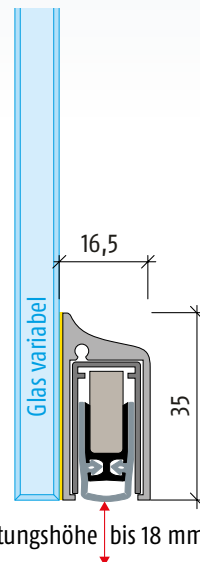

Planet KG-S → 16,5 x 35 mm | ↓ 18 mm | ≤ 48 dB

TÜRMATERIALIEN

Wichtige Merkmale

- Dichtungshöhe bis ↓ 18 mm
- Bei optimaler Abdichtung Schalldämmwert bis ≤ 48 dB
- Planet KG-S mit UV-Kleber oder Doppelklebeband seitlich angeklebt
- Planet Absenkdichtung wird in Schutzprofil S eingeklebt
- Einseitige und geräuschlose Auslösung, Flüsterdichtung
- Dank Parallelabsenkung kein Schleifen über den Boden
- Automatischer Ausgleich bei schiefem Boden
- Hochwertige Silikonlippe, einfache Hubeinstellung
- Kürzbar bis zur nächst kleineren Lagerlänge
- 7 Jahre Garantie

Ausführungen / Optionen

- Planet KG-S → RD ≤ 48 dB, rauchdicht
- Planet KG-S → FH+RD ≤ 48 dB, feuerhemmend und rauchdicht
- Option Schräglippe ≤ 44 dB, bis ↓ 22 mm, für wellige Böden
- Sonderausführungen auf Anfrage

Oberflächen

- Schutzprofil in farblos eloxiert EV1
- Schutzprofil in Edelstahl matt eloxiert (Option)

Türarten mit Planet KG-S

Weitere Funktionen

Technische Daten

Material des Profils	Aluminium, → 16,5 x 35 mm, EV1 farblos oder Edelstahl matt eloxiert
Dichtungsprofil	hochwertiges Silikon oder hochwertiges selbstverlöschendes Silikon
Dichtungshöhe	bis ↓ 18 mm
Schalldämmwert	bis ≤ 48 dB bei Luftabstand 7 mm; bis ≤ 46 dB bei Luftabstand 14 mm
Hubregulierung	am Auslösestift mit 3 mm Inbus-Schlüssel
Lagerlängen	459, 584, 709, 834, 959, 1084, 1209, 1334, 1459 mm
Sonderlängen	auf Anfrage bis 6000 mm, Schiebetür bis 1600 mm
Auslösung	einseitig bandseitig
Kürzbar	max. 125 mm
Befestigung	zum Kleben
Auflaufplättchen	Edelstahl, zum Einschlagen, 20 x 20 mm
Prüfzeugnisse	auf Anfrage