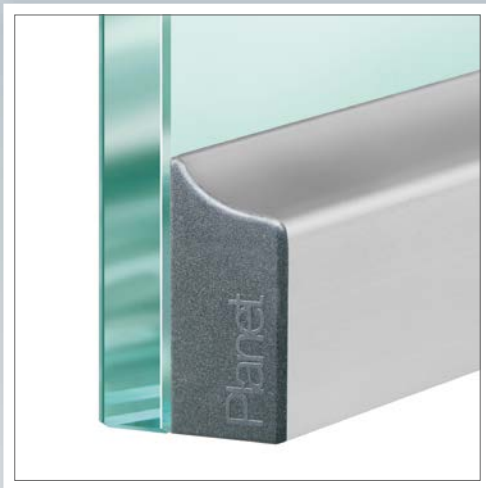

Planet KG-S → 16,5 x 35 mm | ↓ 18 mm | ≤ 48 dB

TÜRMATERIALIEN

Wichtige Merkmale

- Dichtungshöhe bis ↓ 18 mm
- Bei optimaler Abdichtung Schalldämmwert bis ≤ 48 dB
- Planet KG-S mit UV-Kleber oder Doppelklebeband seitlich angeklebt
- Planet Absenkdichtung wird in Schutzprofil S eingeklebt
- Einseitige und geräuschlose Auslösung, Flüsterdichtung
- Dank Parallelabsenkung kein Schleifen über den Boden
- Automatischer Ausgleich bei schiefem Boden
- Hochwertige Silikonlippe, einfache Hubeinstellung
- Kürzbar bis zur nächst kleineren Lagerlänge
- 7 Jahre Garantie

Ausführungen / Optionen

- Planet KG-S → RD ≤ 48 dB, rauchdicht
- Planet KG-S → FH+RD ≤ 48 dB, feuerhemmend und rauchdicht
- Option Schräglippe ≤ 44 dB, bis ↓ 22 mm, für wellige Böden
- Sonderausführungen auf Anfrage

Oberflächen

- Schutzprofil in farblos eloxiert EV1
- Schutzprofil in Edelstahl matt eloxiert (Option)

Türarten mit Planet KG-S

Weitere Funktionen

Technische Daten

Material des Profils	Aluminium, → 16,5 x 35 mm, EV1 farblos oder Edelstahl matt eloxiert
Dichtungsprofil	hochwertiges Silikon oder hochwertiges selbstverlöschendes Silikon
Dichtungshöhe	bis ↓ 18 mm
Schalldämmwert	bis ≤ 48 dB bei Luftabstand 7 mm; bis ≤ 46 dB bei Luftabstand 14 mm
Hubregulierung	am Auslösestift mit 3 mm Inbus-Schlüssel
Lagerlängen	459, 584, 709, 834, 959, 1084, 1209, 1334, 1459 mm
Sonderlängen	auf Anfrage bis 6000 mm, Schiebetür bis 1600 mm
Auslösung	einseitig bandseitig
Kürzbar	max. 125 mm
Befestigung	zum Kleben
Auflaufplättchen	Edelstahl, zum Einschlagen, 20 x 20 mm
Prüfzeugnisse	auf Anfrage

Option: Planet KG-S, seitlich geklebt auf Metalltür

Option: Planet KG-S, seitlich geklebt auf PVC-Türen

Zubehör: Planet Auflaufplättchen Typ 1 (Edelstahl), 20x20 mm

Bestellangaben

Planet KG-S → RD ≤ 48 dB → farblos eloxiert EV1 inkl. Abdeckplatten-Set und Auflaufplättchen, Typ 1	Artikel-Nr. 38xxx-S*
Planet KG-S → FH+RD ≤ 48 dB → farblos eloxiert EV1 inkl. Abdeckplatten-Set und Auflaufplättchen, Typ 1	Artikel-Nr. 39xxx-S*