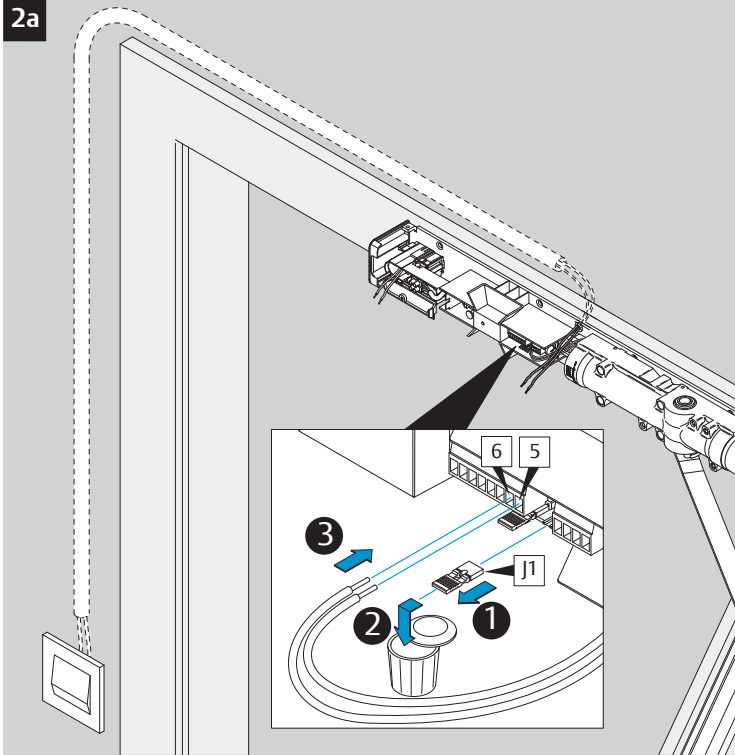

# DC700G-FMS-K Installation Instructions Montage- und Installationsanleitung

ASSA ABLOY

D1006804

www.assaabloy.de

CE	Abloy Oy, PO Box 108 80101 Joensuu Finland		15
	<b>DC700G-FM</b> EN 1155:1997/A1:2002/AC:2006-02 EN 1154:1996/A1:2002/AC:2006-02 <b>0432-CPR-00008-06</b>		

Option

230V

3a

3b

Caution!  
230 V-Connection  
only by a qualified  
electrician.

Gefahr!  
230 V-Anschluss  
nur durch eine  
Elektrofachkraft.

EN	3	4	5	6
	-3	0	+3	+9

DIN R