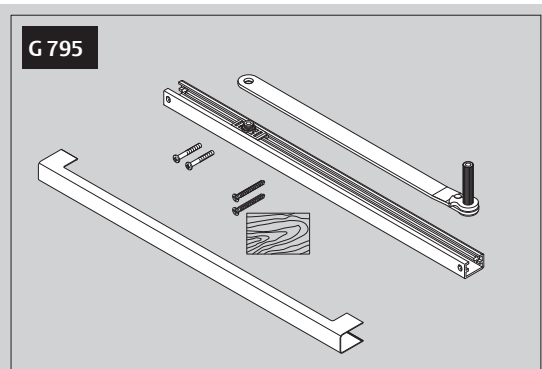

DC700G-FMS-K Installation Instructions Montage- und Installationsanleitung

ASSA ABLOY

D1006804

www.assaabloy.de

CE	Abloy Oy, PO Box 108 80101 Joensuu Finland		15	
	DC700G-FM EN 1155:1997/A1:2002/AC:2006-02 EN 1154:1996/A1:2002/AC:2006-02 0432-CPR-00008-06			3 8 6 3 1 1 3

Dangerous substances: None