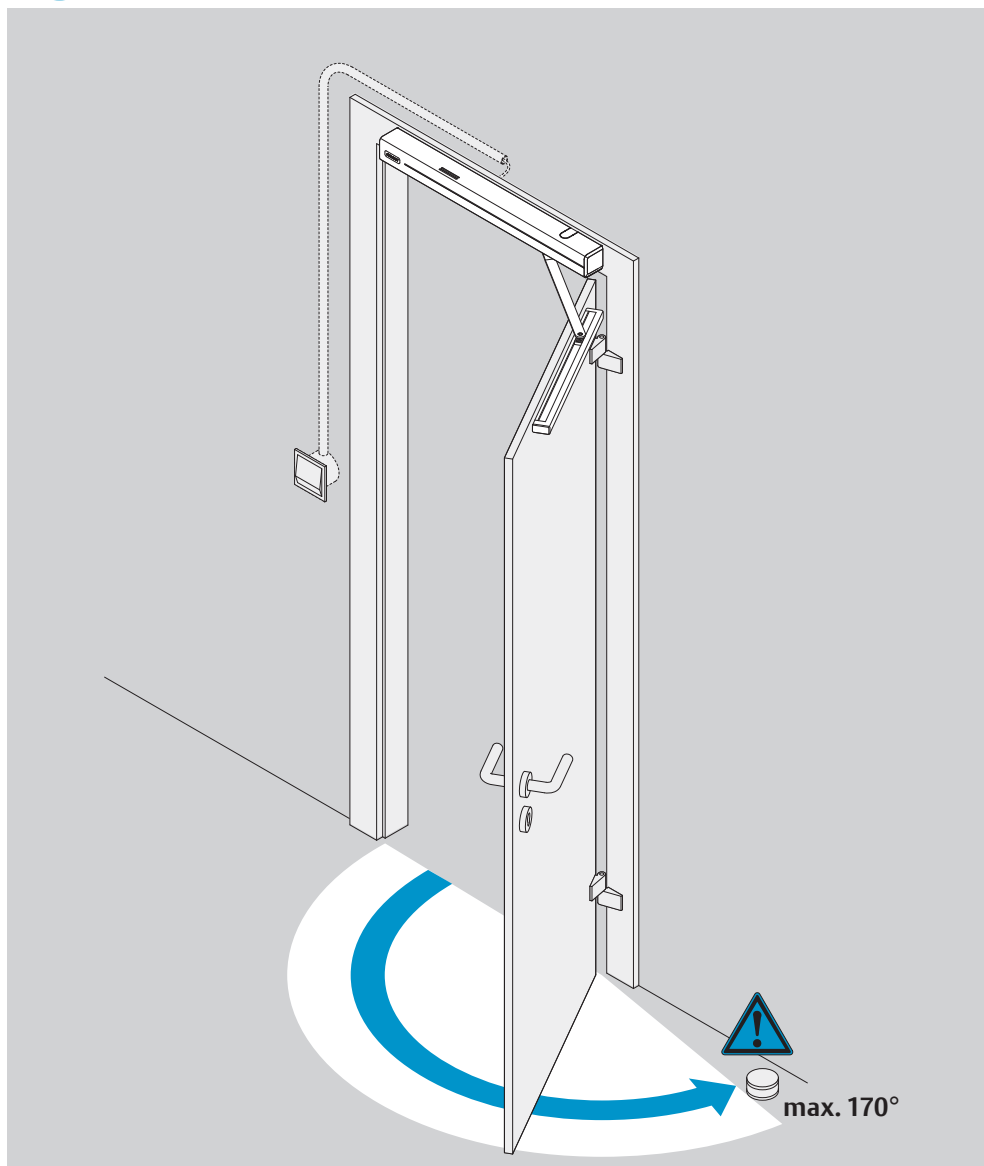

# DC700G-FMS-K Installation Instructions Montage- und Installationsanleitung

ASSA ABLOY

D1006804

www.assaabloy.de

CE	Abloy Oy, PO Box 108 80101 Joensuu Finland		15
	<b>DC700G-FM</b> EN 1155:1997/A1:2002/AC:2006-02 EN 1154:1996/A1:2002/AC:2006-02 <b>0432-CPR-00008-06</b>		