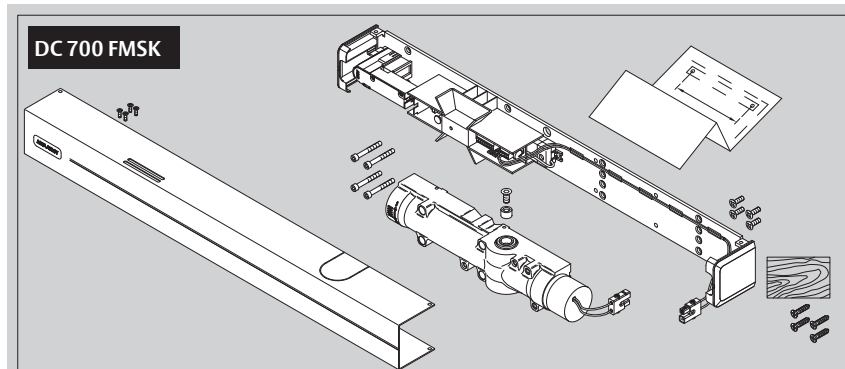

DC700G-FMS-K Installation Instructions Montage- und Installationsanleitung

ASSA ABLOY

D1006804

www.assaabloy.de

CE	Abloy Oy, PO Box 108 80101 Joensuu Finland		15	
	DC700G-FM EN 1155:1997/A1:2002/AC:2006-02 EN 1154:1996/A1:2002/AC:2006-02 0432-CPR-00008-06			3 8 6 3 1 1 3

Dangerous substances: None