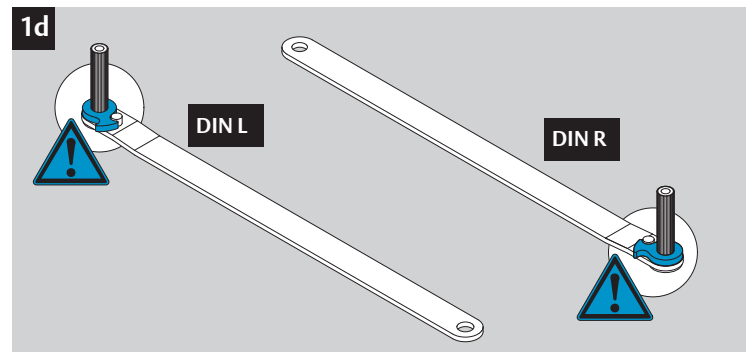

# DC700G-FMS-K Installation Instructions Montage- und Installationsanleitung

ASSA ABLOY

D1006804

www.assaabloy.de

CE	Abloy Oy, PO Box 108 80101 Joensuu Finland		15
	<b>DC700G-FM</b> EN 1155:1997/A1:2002/AC:2006-02 EN 1154:1996/A1:2002/AC:2006-02 <b>0432-CPR-00008-06</b>		

Dangerous substances: None

DIN R

DIN L

DIN R

DIN L

24V

2a

2b

Option

230V

3a

3b

Caution!  
230 V-Connection  
only by a qualified  
electrician.

Gefahr!  
230 V-Anschluss  
nur durch eine  
Elektrofachkraft.

EN	3	4	5	6
	-3	0	+3	+9

DIN R