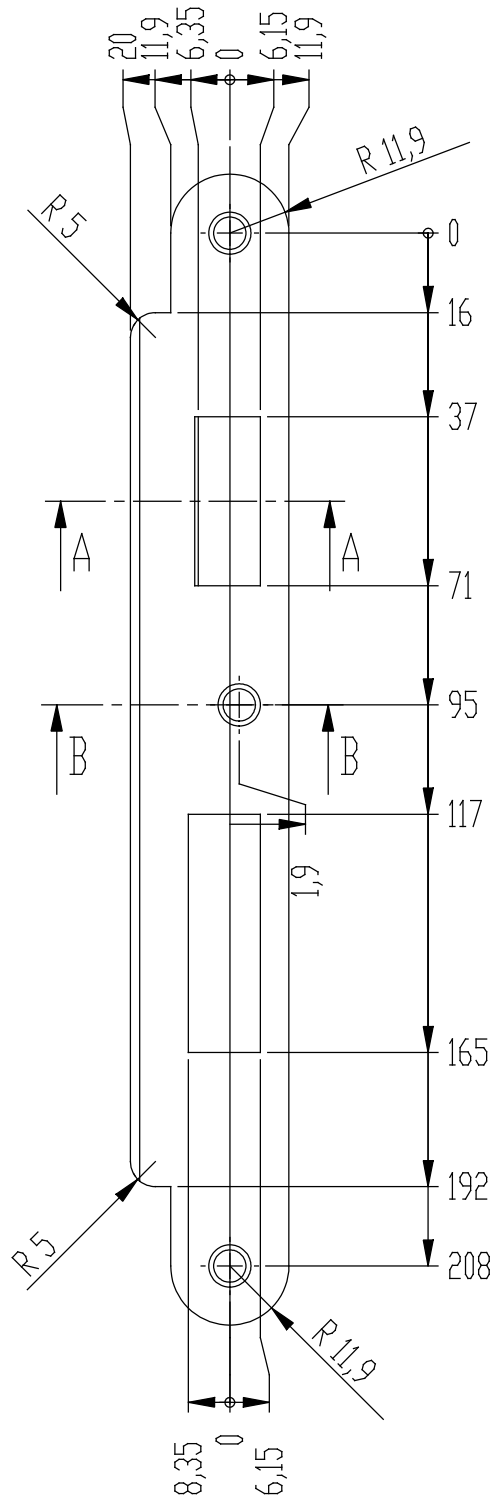

REV

DESCRIPTION

DRAWN

DATE

SECTION A-A  
SCALE 2 : 3

SECTION B-B  
SCALE 2 : 3

This document is and stays our exclusive property and as such is not to be copied in whole or in part nor made available to any third party without our permission.

Tämä piirustus on meidän omaisuut-  
tamme eikä sitä saa ilman meidän erityistä  
lupaamme jäljentää tai näyttää sivullisille.

PRODUCT

EA324

ASSEMBLY

SURFACE AREA

dm<sup>2</sup>dm<sup>2</sup>

DRAWN

MATTIT

CHECKED

SCALE

2:3

TITLE

EA324

DRAWING

Abloy Oy  
An ASSA ABLOY Group brand