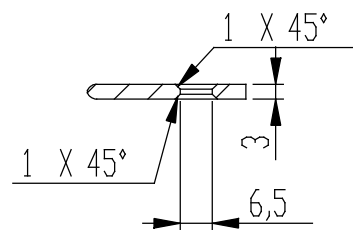

REV

DESCRIPTION

DRAWN

DATE

SECTION A-A  
SCALE 2 : 3

SECTION B-B  
SCALE 2 : 3

This document is and stays our exclusive property and as such is not to be copied in whole or in part nor made available to any third party without our permission.

Tämä piirustus on meidän omaisuut-  
tamme eikä sitä saa ilman meidän erityistä  
lupaamme jäljentää tai näyttää sivullisille.

PRODUCT

EA324

ASSEMBLY

SURFACE AREA

dm<sup>2</sup>dm<sup>2</sup>

DRAWN

MATTIT