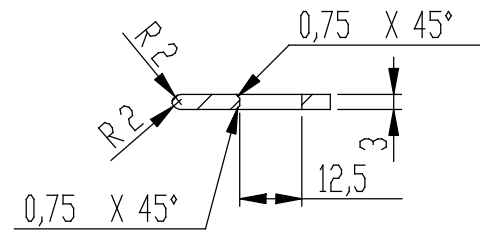

REV

DESCRIPTION

DRAWN

DATE

SECTION A-A  
SCALE 2 : 3

SECTION B-B  
SCALE 2 : 3

This document is and stays our exclusive property and as such is not to be copied in whole or in part nor made available to any third party without our permission.

Tämä piirustus on meidän omaisuut-  
tamme eikä sitä saa ilman meidän erityistä  
lupaamme jäljentää tai näyttää sivullisille.

PRODUCT

EA324

ASSEMBLY

SURFACE AREA

dm<sup>2</sup>dm<sup>2</sup>

DRAWN

MATTIT