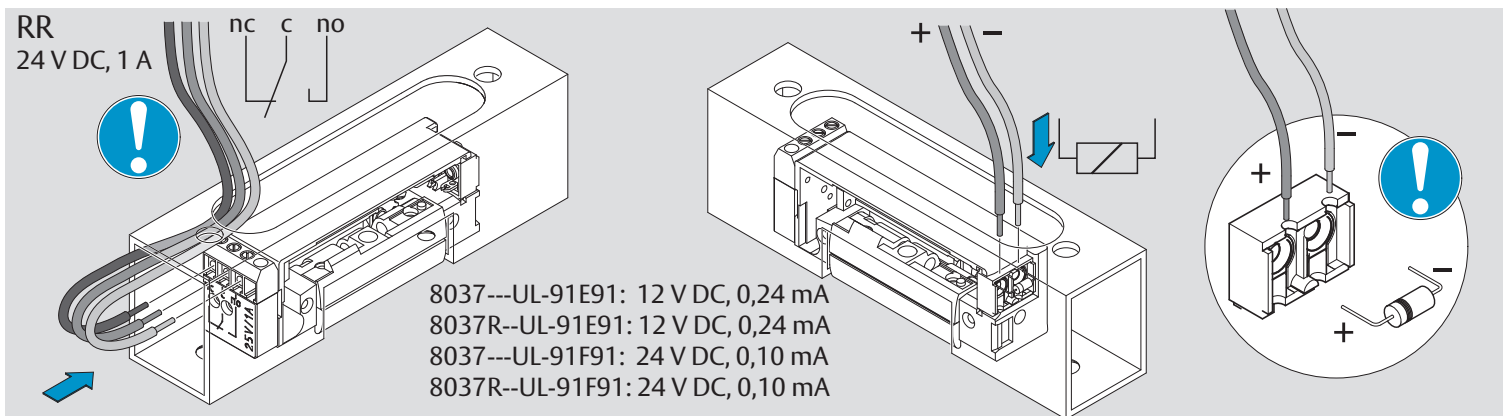

Model 8037

1 hour fire rating F-60

 Eine sichere und feste Klebeverbindung ist nur durch die fachgerechte Verwendung des Klebesets 760-RK1500 gewährleistet.

 Only use adhesive Set 760-RK1500 for a secure joint. A proper use is required. See manual of the adhesive set.