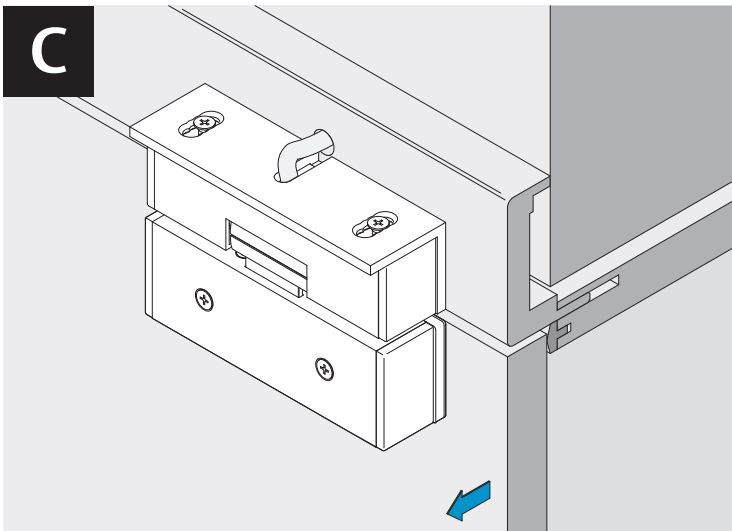

Model 8037

1 hour fire rating F-60

 Eine sichere und feste Klebeverbindung ist nur durch die fachgerechte Verwendung des Klebesets 760-RK1500 gewährleistet.

 Only use adhesive Set 760-RK1500 for a secure joint. A proper use is required. See manual of the adhesive set.