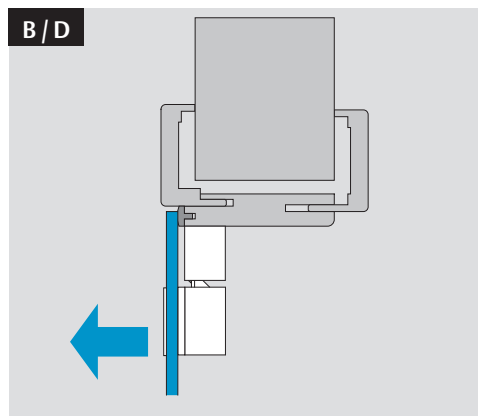

Model 8037

1 hour fire rating F-60

 Eine sichere und feste Klebeverbindung ist nur durch die fachgerechte Verwendung des Klebesets 760-RK1500 gewährleistet.

 Only use adhesive Set 760-RK1500 for a secure joint. A proper use is required. See manual of the adhesive set.