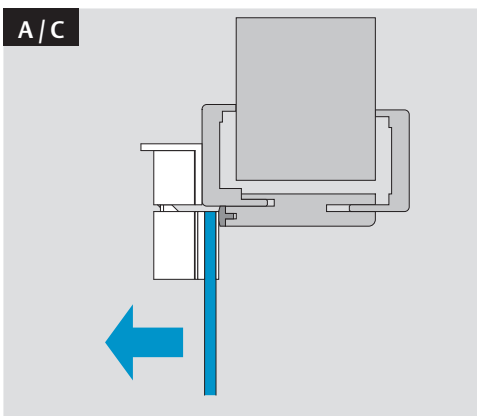

Model 8037

1 hour fire rating F-60

 Eine sichere und feste Klebeverbindung ist nur durch die fachgerechte Verwendung des Klebesets 760-RK1500 gewährleistet.

 Only use adhesive Set 760-RK1500 for a secure joint. A proper use is required. See manual of the adhesive set.