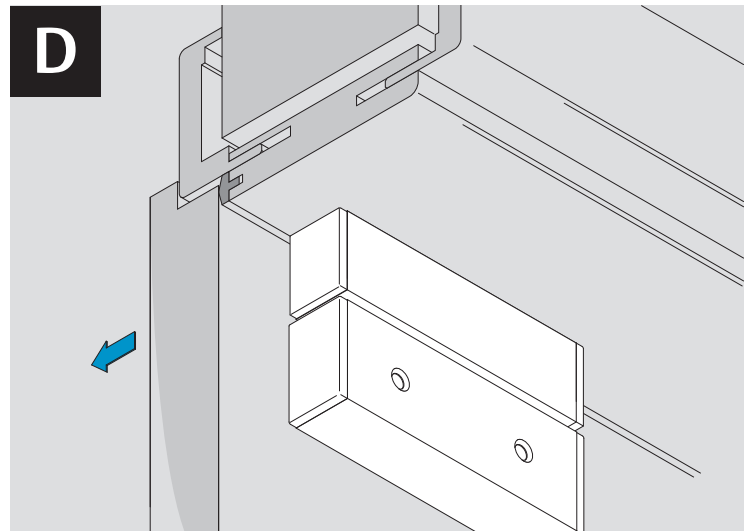

8037...UL...

ASSA ABLOY

Installations- und Montageanleitung Installation Instructions

D0066902

ASSA ABLOY, the global leader
in door opening solutions

AUXILIARY LOCK 4RR7
FOR USE ON FIRE DOORS
FOR INDOOR USE ONLY.

Model 8037

1 hour fire rating F-60

 Eine sichere und feste Klebeverbindung ist nur durch die fachgerechte Verwendung des Klebesets 760-RK1500 gewährleistet.

 Only use adhesive Set 760-RK1500 for a secure joint. A proper use is required. See manual of the adhesive set.