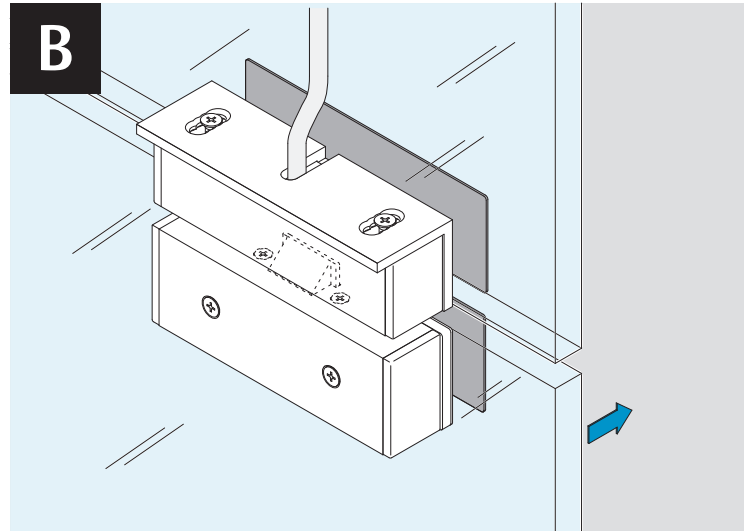

Model 8037

1 hour fire rating F-60

 Eine sichere und feste Klebeverbindung ist nur durch die fachgerechte Verwendung des Klebesets 760-RK1500 gewährleistet.

 Only use adhesive Set 760-RK1500 for a secure joint. A proper use is required. See manual of the adhesive set.