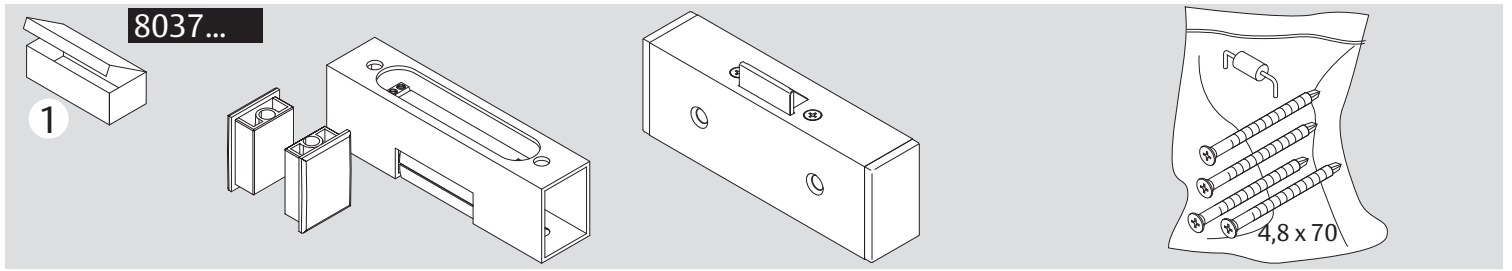

8037...UL...

ASSA ABLOY

Installations- und Montageanleitung Installation Instructions

D0066902

ASSA ABLOY, the global leader
in door opening solutions

AUXILIARY LOCK 4RR7
FOR USE ON FIRE DOORS
FOR INDOOR USE ONLY.

Model 8037

1 hour fire rating F-60

 Eine sichere und feste Klebeverbindung ist nur durch die fachgerechte Verwendung des Klebesets 760-RK1500 gewährleistet.

 Only use adhesive Set 760-RK1500 for a secure joint. A proper use is required. See manual of the adhesive set.