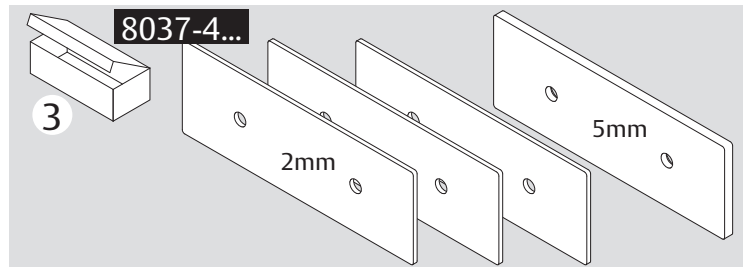

Model 8037

1 hour fire rating F-60

 Eine sichere und feste Klebeverbindung ist nur durch die fachgerechte Verwendung des Klebesets 760-RK1500 gewährleistet.

 Only use adhesive Set 760-RK1500 for a secure joint. A proper use is required. See manual of the adhesive set.