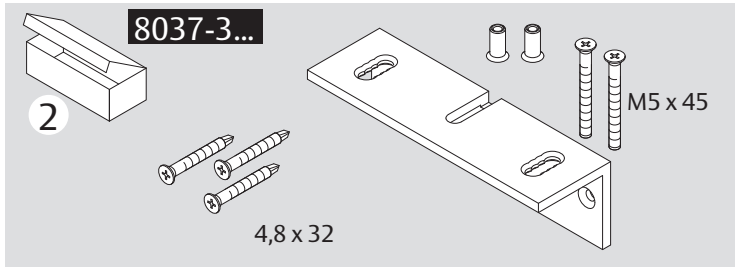

8037...UL...

ASSA ABLOY

Installations- und Montageanleitung Installation Instructions

D0066902

ASSA ABLOY, the global leader
in door opening solutions

AUXILIARY LOCK 4RR7
FOR USE ON FIRE DOORS
FOR INDOOR USE ONLY.

Model 8037

1 hour fire rating F-60

 Eine sichere und feste Klebeverbindung ist nur durch die fachgerechte Verwendung des Klebesets 760-RK1500 gewährleistet.

 Only use adhesive Set 760-RK1500 for a secure joint. A proper use is required. See manual of the adhesive set.