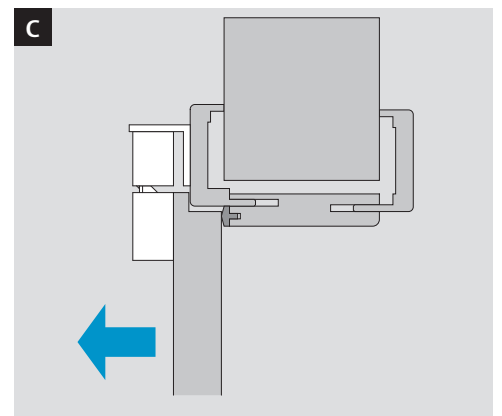

Model 8037

1 hour fire rating F-60

 Eine sichere und feste Klebeverbindung ist nur durch die fachgerechte Verwendung des Klebesets 760-RK1500 gewährleistet.

 Only use adhesive Set 760-RK1500 for a secure joint. A proper use is required. See manual of the adhesive set.