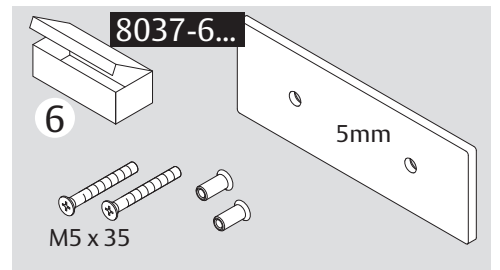

8037...UL...

ASSA ABLOY

Installations- und Montageanleitung Installation Instructions

D0066902

ASSA ABLOY, the global leader
in door opening solutions

AUXILIARY LOCK 4RR7
FOR USE ON FIRE DOORS
FOR INDOOR USE ONLY.

Model 8037

1 hour fire rating F-60

 Eine sichere und feste Klebeverbindung ist nur durch die fachgerechte Verwendung des Klebesets 760-RK1500 gewährleistet.

 Only use adhesive Set 760-RK1500 for a secure joint. A proper use is required. See manual of the adhesive set.