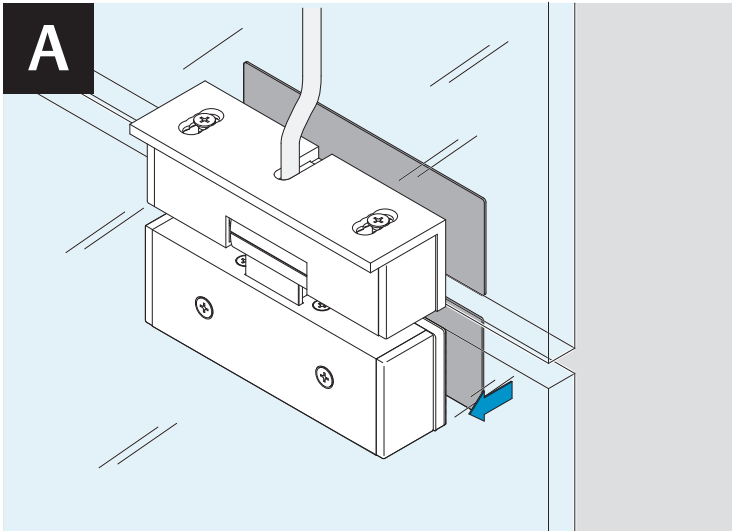

Model 8037

1 hour fire rating F-60

 Eine sichere und feste Klebeverbindung ist nur durch die fachgerechte Verwendung des Klebesets 760-RK1500 gewährleistet.

 Only use adhesive Set 760-RK1500 for a secure joint. A proper use is required. See manual of the adhesive set.