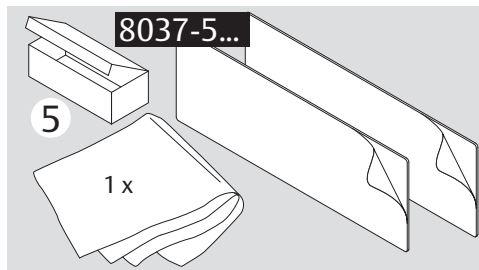

Model 8037

1 hour fire rating F-60

 Eine sichere und feste Klebeverbindung ist nur durch die fachgerechte Verwendung des Klebesets 760-RK1500 gewährleistet.

 Only use adhesive Set 760-RK1500 for a secure joint. A proper use is required. See manual of the adhesive set.