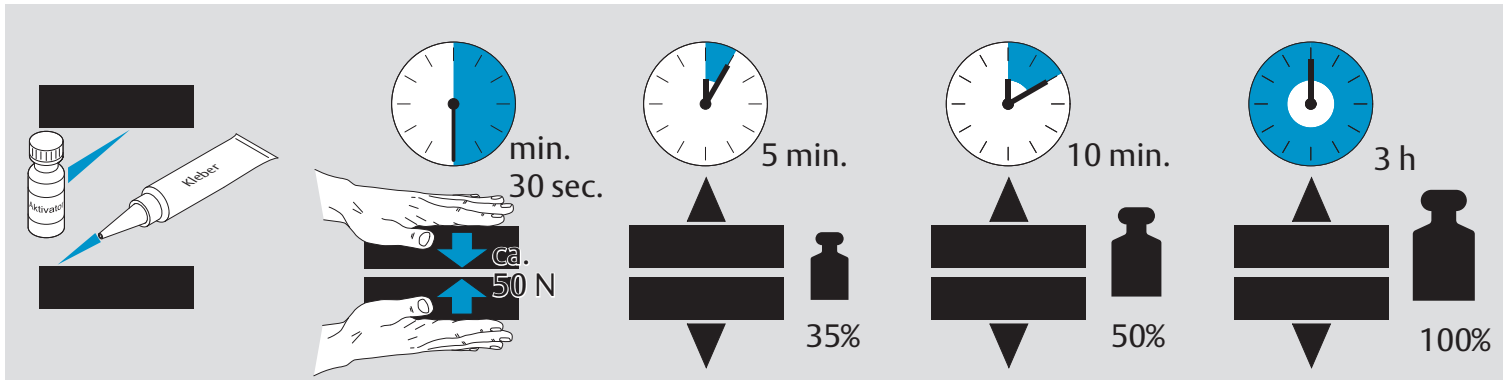

Model 8037

1 hour fire rating F-60

 Eine sichere und feste Klebeverbindung ist nur durch die fachgerechte Verwendung des Klebesets 760-RK1500 gewährleistet.

 Only use adhesive Set 760-RK1500 for a secure joint. A proper use is required. See manual of the adhesive set.