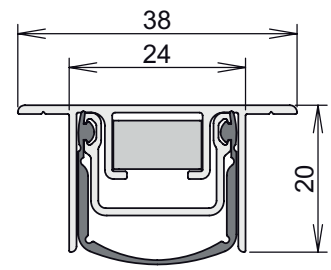

Montage / Installation

Stadi L

Lässt niX durch.
DICHTUNGSSYSTEME FÜR
TÜREN UND TORE

www.athmer.de
www.athmer.de
www.athmer.de

Athmer

Sophienhammer
59757 Arnsberg-Müschede

Tel. +49 2932 477-500
Fax +49 2932 477-100

info@athmer.de
www.athmer.de