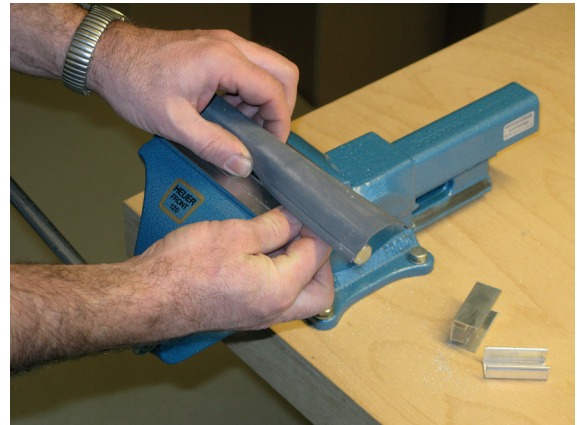

# Kürzen / cutting to size

Lässt niX durch.  
DICHTUNGSSYSTEME FÜR  
TÜREN UND TORE

**Athmer**

Sophienhammer  
59757 Arnsberg-Müschede

Tel. +49 2932 477-500  
Fax +49 2932 477-100

info@athmer.de  
www.athmer.de