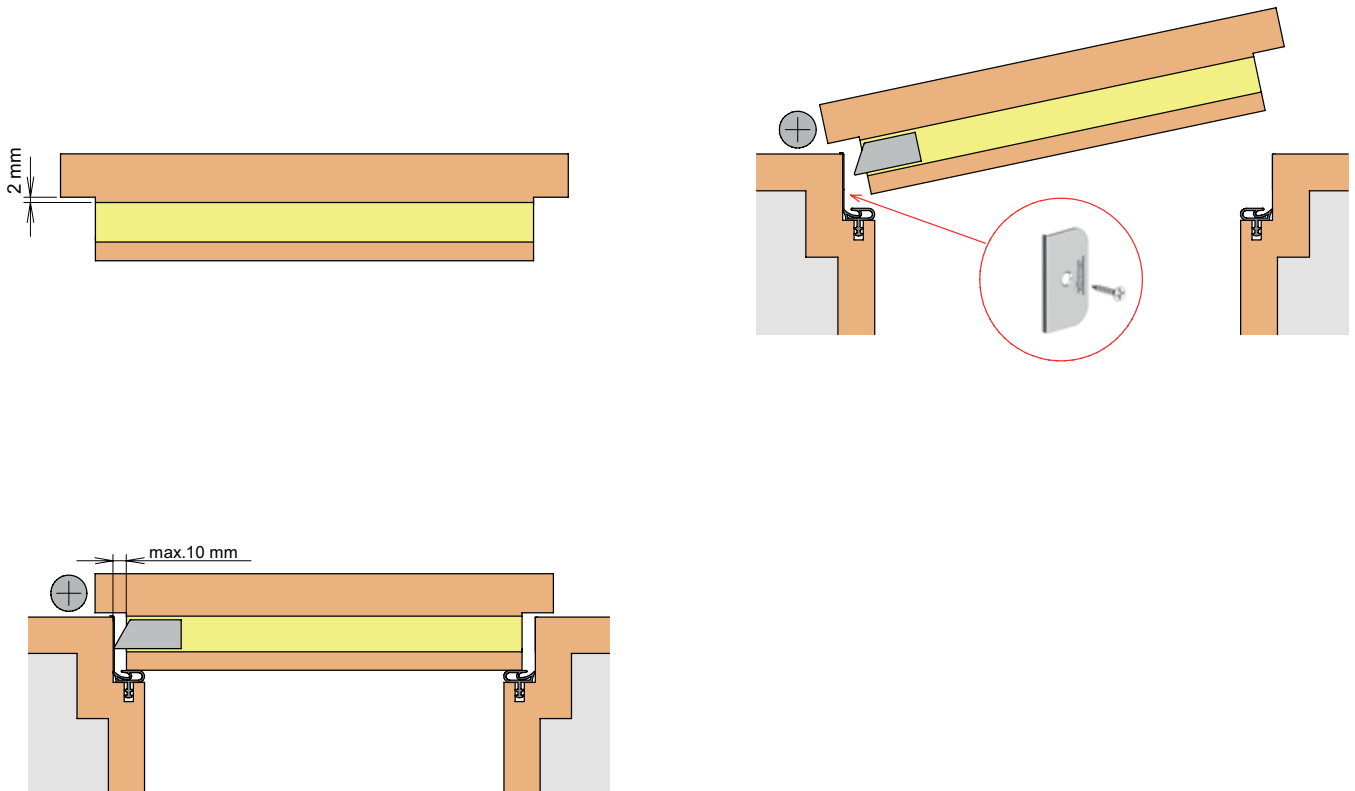

Anschlag / fixing

Lässt niX durch.
DICHTUNGSSYSTEME FÜR
TÜREN UND TORE