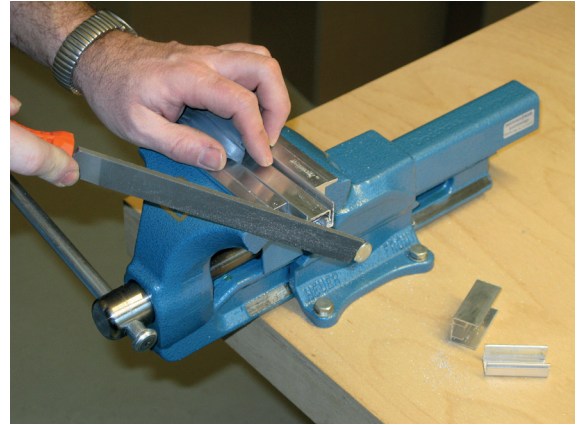

# Kürzen / cutting to size

Lässt niX durch.  
DICHTUNGSSYSTEME FÜR  
TÜREN UND TORE

**Athmer**

Sophienhammer  
59757 Arnsberg-Müschede

Tel. +49 2932 477-500  
Fax +49 2932 477-100

info@athmer.de  
www.athmer.de