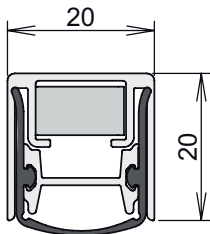

Montage / Installation

Stadi L

Lässt niX durch.
DICHTUNGSSYSTEME FÜR
TÜREN UND TORE

www.athmer.de
www.athmer.de
www.athmer.de

Athmer

Sophienhammer
59757 Arnsberg-Müschede

Tel. +49 2932 477-500
Fax +49 2932 477-100

info@athmer.de
www.athmer.de