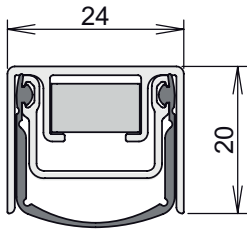

Montage / Installation

Stadi L

Lässt niX durch.
DICHTUNGSSYSTEME FÜR
TÜREN UND TORE

www.athmer.de
www.athmer.de
www.athmer.de

Athmer

Sophienhammer
59757 Arnsberg-Müschede

Tel. +49 2932 477-500
Fax +49 2932 477-100

info@athmer.de
www.athmer.de