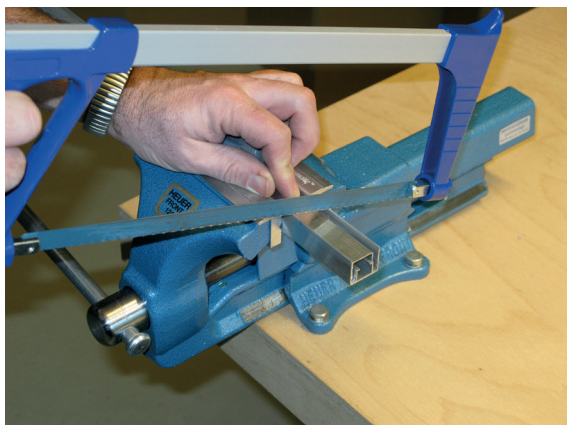

# Kürzen / cutting to size

Lässt niX durch.  
DICHTUNGSSYSTEME FÜR  
TÜREN UND TORE

**Athmer**

Sophienhammer  
59757 Arnsberg-Müschede

Tel. +49 2932 477-500  
Fax +49 2932 477-100

info@athmer.de  
www.athmer.de