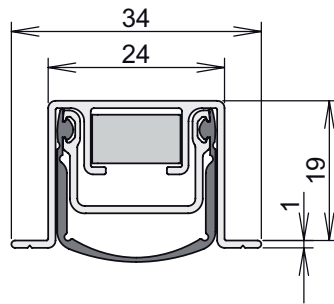

Montage / Installation

Stadi L

Lässt niX durch.
DICHTUNGSSYSTEME FÜR
TÜREN UND TORE

www.athmer.de
www.athmer.de
www.athmer.de

Athmer

Sophienhammer
59757 Arnsberg-Müschede

Tel. +49 2932 477-500
Fax +49 2932 477-100

info@athmer.de
www.athmer.de