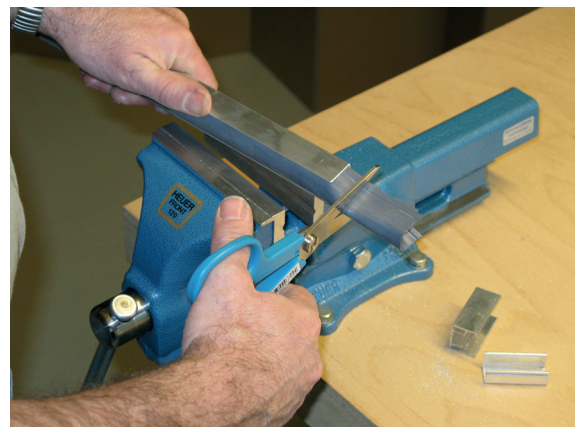

# Kürzen / cutting to size

Lässt niX durch.  
DICHTUNGSSYSTEME FÜR  
TÜREN UND TORE

**Athmer**

Sophienhammer  
59757 Arnsberg-Müschede

Tel. +49 2932 477-500  
Fax +49 2932 477-100

info@athmer.de  
www.athmer.de