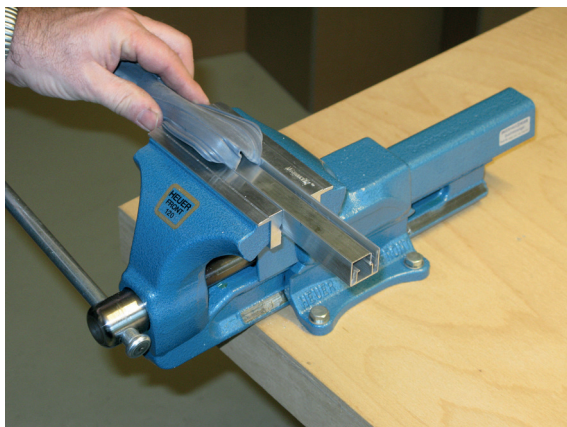

# Kürzen / cutting to size

Lässt niX durch.  
DICHTUNGSSYSTEME FÜR  
TÜREN UND TORE

**Athmer**

Sophienhammer  
59757 Arnsberg-Müschede

Tel. +49 2932 477-500  
Fax +49 2932 477-100

info@athmer.de  
www.athmer.de