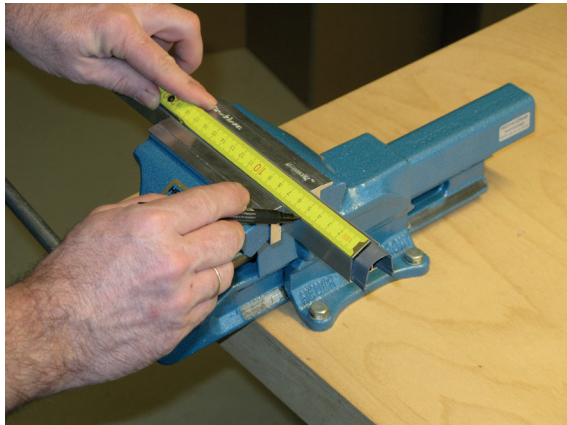

# Kürzen / cutting to size

Lässt niX durch.  
DICHTUNGSSYSTEME FÜR  
TÜREN UND TORE

**Athmer**

Sophienhammer  
59757 Arnsberg-Müschede

Tel. +49 2932 477-500  
Fax +49 2932 477-100

info@athmer.de  
www.athmer.de