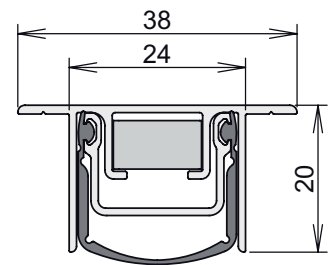

Montage / Installation

Stadi L

Lässt niX durch.
DICHTUNGSSYSTEME FÜR
TÜREN UND TORE

www.athmer.de
www.athmer.de
www.athmer.de

Athmer

Sophienhammer
59757 Arnsberg-Müschede

Tel. +49 2932 477-500
Fax +49 2932 477-100

info@athmer.de
www.athmer.de