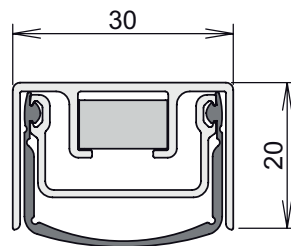

Montage / Installation

Stadi L

Lässt niX durch.
DICHTUNGSSYSTEME FÜR
TÜREN UND TORE

www.athmer.de
www.athmer.de
www.athmer.de

Athmer

Sophienhammer
59757 Arnsberg-Müschede

Tel. +49 2932 477-500
Fax +49 2932 477-100

info@athmer.de
www.athmer.de