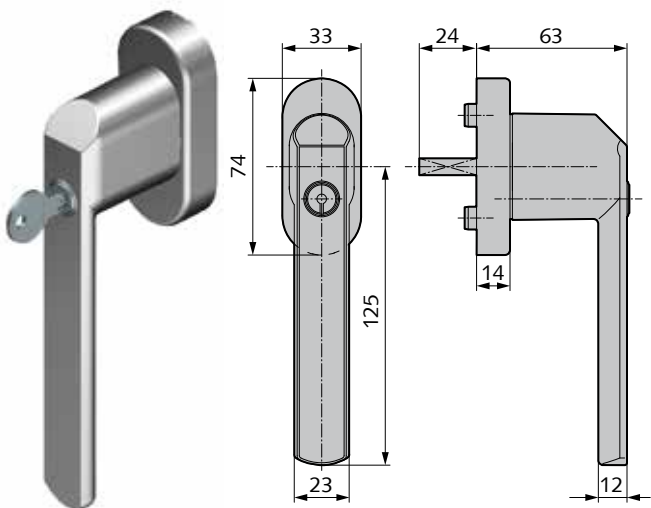

DesignLine

WSS-Fenstergriff
WSS-Drehgetriebe

Rechteckige Rosette ohne Abbildung

WSS-Fenstergriff DesignLine

- 43 mm Befestigungsabstand
- mit 7 mm Stift, 24 mm vorstehend

ovale Rosette

Art.-Nr.	Material/Oberfläche
10.454.0024.112	Al E4/C-0 silberf. elox.
10.454.0024.198	Al Edelstahl-Effekt
10.454.0024.255	Al RAL 9016 pulverbesch.

rechteckige Rosette

Art.-Nr.	Material/Oberfläche
10.454.1024.112	Al E4/C-0 silberf. elox.
10.454.1024.198	Al Edelstahl-Effekt
10.454.1024.255	Al RAL 9016 pulverbesch.

Rechteckige Rosette ohne Abbildung

WSS-Fenstergriff DesignLine, abschließbar

- 43 mm Befestigungsabstand
- mit 7 mm Stift, 24 mm vorstehend
- gleichschließend, Schlüssel 2x

ovale Rosette

Art.-Nr.	Material/Oberfläche
10.455.0024.112	Al E4/C-0 silberf. elox.
10.455.0024.198	Al Edelstahl-Effekt
10.455.0024.255	Al RAL 9016 pulverbesch.

rechteckige Rosette

Art.-Nr.	Material/Oberfläche
10.455.1024.112	Al E4/C-0 silberf. elox.
10.455.1024.198	Al Edelstahl-Effekt
10.455.1024.255	Al RAL 9016 pulverbesch.

WSS-Drehgetriebe DesignLine

- 84 mm Befestigungsabstand
- rechts und links verwendbar
- Gabelvorstand 24 mm