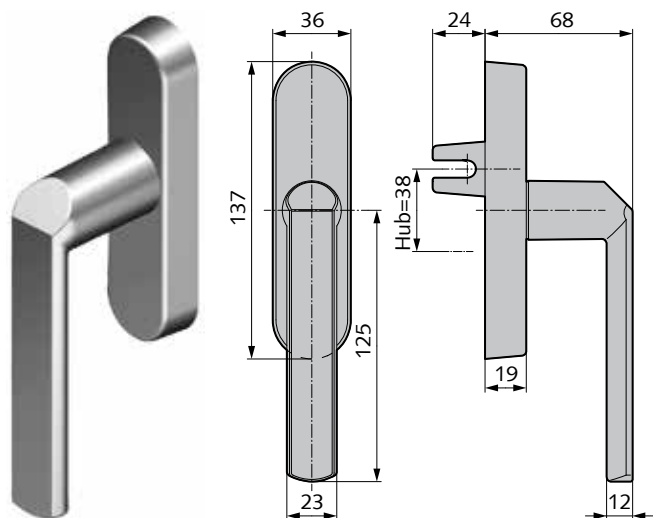

DesignLine

WSS-Fenstergriff
WSS-Drehgetriebe

Rechteckige Rosette ohne Abbildung

WSS-Fenstergriff DesignLine

- 43 mm Befestigungsabstand
- mit 7 mm Stift, 24 mm vorstehend

ovale Rosette

Art.-Nr.	Material/Oberfläche
10.454.0024.112	Al E4/C-0 silberf. elox.
10.454.0024.198	Al Edelstahl-Effekt
10.454.0024.255	Al RAL 9016 pulverbesch.

rechteckige Rosette

Art.-Nr.	Material/Oberfläche
10.454.1024.112	Al E4/C-0 silberf. elox.
10.454.1024.198	Al Edelstahl-Effekt
10.454.1024.255	Al RAL 9016 pulverbesch.

Rechteckige Rosette ohne Abbildung

WSS-Fenstergriff DesignLine, abschließbar

- 43 mm Befestigungsabstand
- mit 7 mm Stift, 24 mm vorstehend
- gleichschließend, Schlüssel 2x

ovale Rosette

Art.-Nr.	Material/Oberfläche
10.455.0024.112	Al E4/C-0 silberf. elox.
10.455.0024.198	Al Edelstahl-Effekt
10.455.0024.255	Al RAL 9016 pulverbesch.

rechteckige Rosette

Art.-Nr.	Material/Oberfläche
10.455.1024.112	Al E4/C-0 silberf. elox.
10.455.1024.198	Al Edelstahl-Effekt
10.455.1024.255	Al RAL 9016 pulverbesch.

WSS-Drehgetriebe DesignLine

- 84 mm Befestigungsabstand
- rechts und links verwendbar
- Gabelvorstand 24 mm