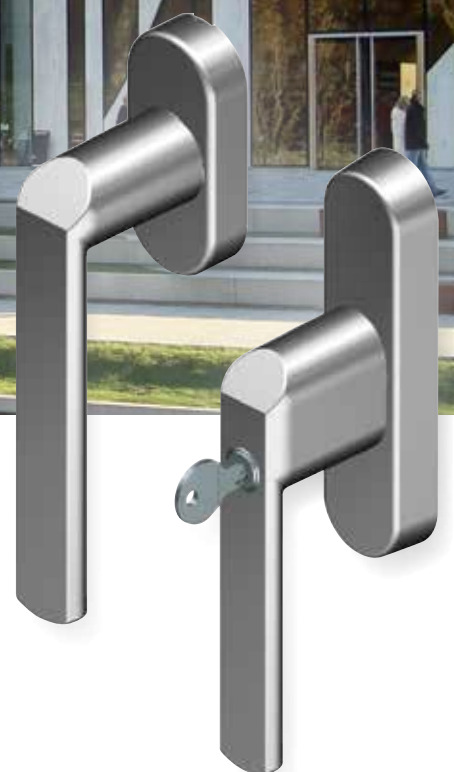

DesignLine

WSS-Fenstergriff
WSS-Drehgetriebe

Rechteckige Rosette ohne Abbildung

WSS-Fenstergriff DesignLine

- 43 mm Befestigungsabstand
- mit 7 mm Stift, 24 mm vorstehend

ovale Rosette

Art.-Nr.	Material/Oberfläche
10.454.0024.112	Al E4/C-0 silberf. elox.
10.454.0024.198	Al Edelstahl-Effekt
10.454.0024.255	Al RAL 9016 pulverbesch.

rechteckige Rosette

Art.-Nr.	Material/Oberfläche
10.454.1024.112	Al E4/C-0 silberf. elox.
10.454.1024.198	Al Edelstahl-Effekt
10.454.1024.255	Al RAL 9016 pulverbesch.

Rechteckige Rosette ohne Abbildung

WSS-Fenstergriff DesignLine, abschließbar

- 43 mm Befestigungsabstand
- mit 7 mm Stift, 24 mm vorstehend
- gleichschließend, Schlüssel 2x

ovale Rosette

Art.-Nr.	Material/Oberfläche
10.455.0024.112	Al E4/C-0 silberf. elox.
10.455.0024.198	Al Edelstahl-Effekt
10.455.0024.255	Al RAL 9016 pulverbesch.

rechteckige Rosette

Art.-Nr.	Material/Oberfläche
10.455.1024.112	Al E4/C-0 silberf. elox.
10.455.1024.198	Al Edelstahl-Effekt
10.455.1024.255	Al RAL 9016 pulverbesch.

WSS-Drehgetriebe DesignLine

- 84 mm Befestigungsabstand
- rechts und links verwendbar
- Gabelvorstand 24 mm