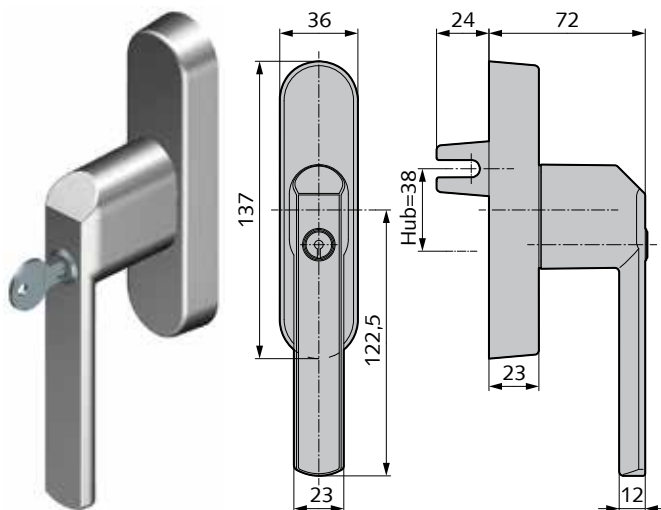

DesignLine

WSS-Fenstergriff
WSS-Drehgetriebe

Rechteckige Rosette ohne Abbildung

WSS-Fenstergriff DesignLine

- 43 mm Befestigungsabstand
- mit 7 mm Stift, 24 mm vorstehend

ovale Rosette

Art.-Nr.	Material/Oberfläche
10.454.0024.112	Al E4/C-0 silberf. elox.
10.454.0024.198	Al Edelstahl-Effekt
10.454.0024.255	Al RAL 9016 pulverbesch.

- 43 mm Befestigungsabstand
- mit 7 mm Stift, 24 mm vorstehend
- gleichschließend, Schlüssel 2x

ovale Rosette

Art.-Nr.	Material/Oberfläche
10.455.0024.112	Al E4/C-0 silberf. elox.
10.455.0024.198	Al Edelstahl-Effekt
10.455.0024.255	Al RAL 9016 pulverbesch.

rechteckige Rosette

Art.-Nr.	Material/Oberfläche
10.455.1024.112	Al E4/C-0 silberf. elox.
10.455.1024.198	Al Edelstahl-Effekt
10.455.1024.255	Al RAL 9016 pulverbesch.

WSS-Drehgetriebe DesignLine

- 84 mm Befestigungsabstand
- rechts und links verwendbar
- Gabelvorstand 24 mm

Art.-Nr.	Material/Oberfläche
10.184.0024.112	Al E4/C-0 silberf. elox.
10.184.0024.198	Al Edelstahl-Effekt
10.184.0024.255	Al RAL 9016 pulverbesch.

WSS-Drehgetriebe DesignLine, abschließbar

- 84 mm Befestigungsabstand
- rechts und links verwendbar
- Gabelvorstand 24 mm
- gleichschließend, Schlüssel 2x