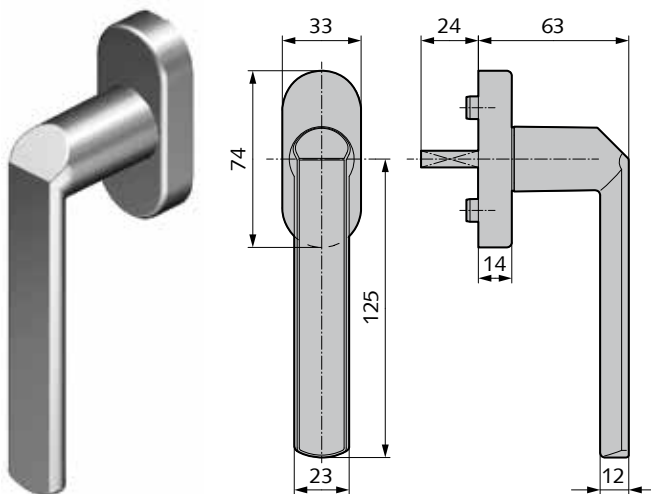

DesignLine

WSS-Fenstergriff
WSS-Drehgetriebe

Rechteckige Rosette ohne Abbildung

WSS-Fenstergriff DesignLine

- 43 mm Befestigungsabstand
- mit 7 mm Stift, 24 mm vorstehend

ovale Rosette

Art.-Nr.	Material/Oberfläche
10.454.0024.112	Al E4/C-0 silberf. elox.
10.454.0024.198	Al Edelstahl-Effekt
10.454.0024.255	Al RAL 9016 pulverbesch.

rechteckige Rosette

Art.-Nr.	Material/Oberfläche
10.454.1024.112	Al E4/C-0 silberf. elox.
10.454.1024.198	Al Edelstahl-Effekt
10.454.1024.255	Al RAL 9016 pulverbesch.

Rechteckige Rosette ohne Abbildung

WSS-Fenstergriff DesignLine, abschließbar

- 43 mm Befestigungsabstand
- mit 7 mm Stift, 24 mm vorstehend
- gleichschließend, Schlüssel 2x

ovale Rosette

Art.-Nr.	Material/Oberfläche
10.455.0024.112	Al E4/C-0 silberf. elox.
10.455.0024.198	Al Edelstahl-Effekt
10.455.0024.255	Al RAL 9016 pulverbesch.

rechteckige Rosette

Art.-Nr.	Material/Oberfläche
10.455.1024.112	Al E4/C-0 silberf. elox.
10.455.1024.198	Al Edelstahl-Effekt
10.455.1024.255	Al RAL 9016 pulverbesch.

WSS-Drehgetriebe DesignLine

- 84 mm Befestigungsabstand
- rechts und links verwendbar
- Gabelvorstand 24 mm