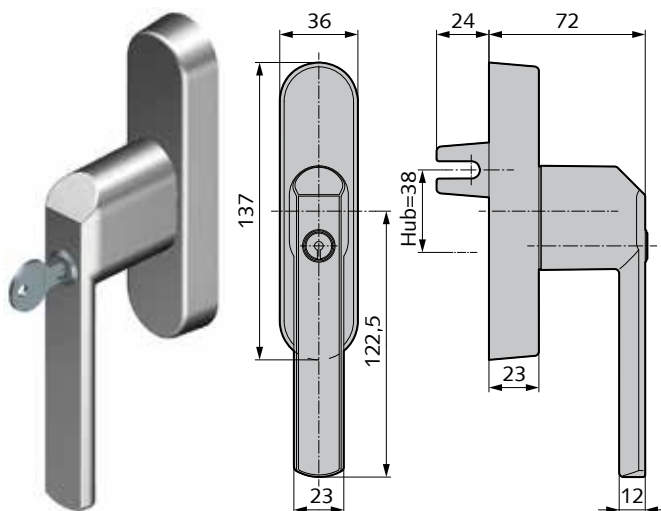

WSS-Drehgetriebe DesignLine KvD, abschließbar

- 84 mm Befestigungsabstand
- Kipp vor Dreh Funktion (KvD)
- Gabelvorstand 24 mm
- gleichschließend, Schlüssel 2x

Art.-Nr.	Ausführung	Material/Oberfläche
10.186.0024.112	rechts	Al E4/C-0 silberf. elox.
10.186.0024.198	rechts	Al Edelstahl-Effekt
10.186.0024.255	rechts	Al RAL 9016 pulverbesch.
10.187.0024.112	links	Al E4/C-0 silberf. elox.
10.187.0024.198	links	Al Edelstahl-Effekt
10.187.0024.255	links	Al RAL 9016 pulverbesch.