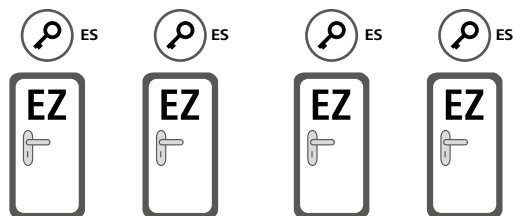

Doppelzylinder

eignen sich für Innen- und Außentüren und sind mit zahlreichen Ausführungen und Optionen konfigurierbar.

Schalterzylinder

betätigen Steuerungselemente wie z.B. in Liftanlagen.

Hebelzylinder

für Brieffachanlagen und sichere Verwahrung in Vitrinen und Kästen.

Halbzylinder

passen in Schranken, Schlüsselschalter, Lifte und in zahlreichen anderen Situationen.

ICS. Schließanlagen & Struktur

Schließpläne erarbeitet EVVA mit seinen Projektpartnern seit beinahe 100 Jahren mit viel Know-how und großem Erfolg.

Beispiel Wohnhausanlage

Für Wohnungszylinder sind Schließanlagen-Reserven vorgeplant. Bei Verlust eines Eigenschlüssels (ES) kann dieser durch einen neuen Eigenschlüssel ersetzt werden, der wieder alle Gesamt-Zentralzylinder und Zentralzylinder sperrt.