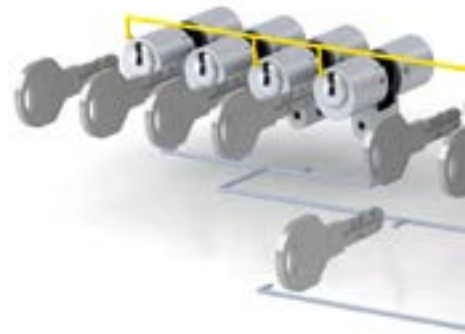

ICS. Schließanlagen & Struktur

Schließpläne erarbeitet EVVA mit seinen Projektpartnern seit beinahe 100 Jahren mit viel Know-how und großem Erfolg.

ICS mit seinen Codierungs-Merkmalen Längsprofil, Kurvenabfrage und innen liegende Abfrageelemente ist besonders auch für sehr große Objekte geeignet, die Sonderberechtigung in der Schließhierarchie berücksichtigen müssen.