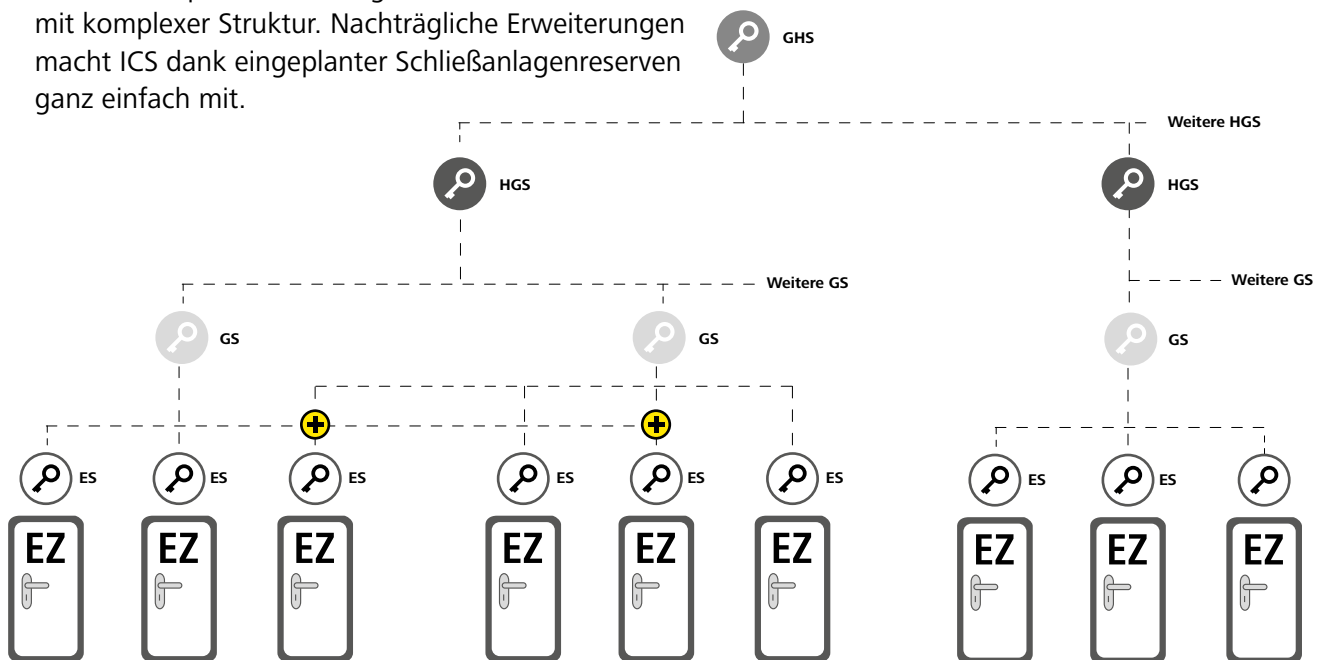

Beispiel Wohnhausanlage

Für Wohnungszylinder sind Schließanlagen-Reserven vorgeplant. Bei Verlust eines Eigenschlüssels (ES) kann dieser durch einen neuen Eigenschlüssel ersetzt werden, der wieder alle Gesamt-Zentralzylinder und Zentralzylinder sperrt.

Weitere Hauseingänge

Zentraler Zugang

Gemeinschaftsraum

- T-HS** | Technik-Hauptschlüssel
- T-GS** | Technik-Gruppenschlüssel
- T-ES** | Technik-Eigenschlüssel
- ES** | Eigenschlüssel
- GZ** | Gesamt-Zentralzylinder
- ZZ** | Zentralzylinder
- EZ** | Wohnungstürzylinder
- TZ** | Technikraumzylinder

Beispiel Firmengebäude

General-Hauptschlüsselanlage mit komplexer Struktur. Nachträgliche Erweiterungen macht ICS dank eingeplanter Schließanlagenreserven ganz einfach mit.

-  **GHS** | General-Hauptschlüssel
-  **HGS** | Haupt-Gruppenschlüssel
-  **GS** | Gruppenschlüssel
-  **ES** | Eigenschlüssel
-  **EZ** | Einzelzylinder
-  **+** | Sonderberechtigungen

Schließanlagen vom Profi

Eine Schließanlage definiert, wer, wo Zutritt hat. EVVA hat nicht nur bei der Planung von Schließanlagen umfassendes Know-how, EVVA hat auch leistungsstarke Zutrittsysteme, die jede noch so komplexe Berechtigungsstruktur abbilden können.