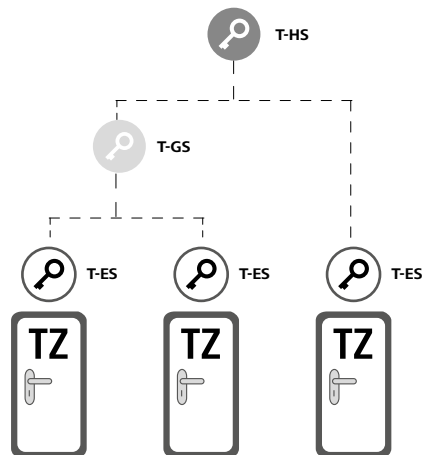

Beispiel Wohnhausanlage

Für Wohnungszylinder sind Schließanlagen-Reserven vorgeplant. Bei Verlust eines Eigenschlüssels (ES) kann dieser durch einen neuen Eigenschlüssel ersetzt werden, der wieder alle Gesamt-Zentralzylinder und Zentralzylinder sperrt.

Weitere Hauseingänge

Zentraler Zugang

Gemeinschaftsraum

- T-HS** | Technik-Hauptschlüssel
- T-GS** | Technik-Gruppenschlüssel
- T-ES** | Technik-Eigenschlüssel
- ES** | Eigenschlüssel
- GZ** | Gesamt-Zentralzylinder
- ZZ** | Zentralzylinder
- EZ** | Wohnungstürzylinder
- TZ** | Technikraumzylinder