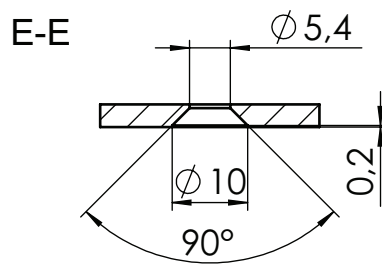

Logo Glametec
grau gefüllt

Laserteil: M4591L031-05

E_014504