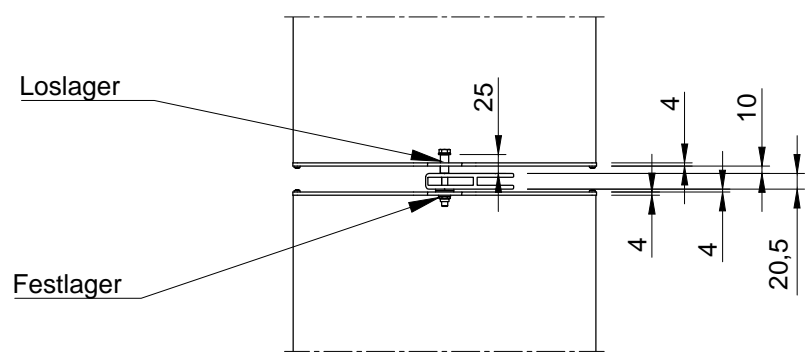

6

5

4

3

2

1

Vorderansicht

Seitenansicht

ISO-Ansicht

Draufsicht

| | | | | | | | | | |
|---------------|--|------------------|--|-------|--|--|--|--|--|
| Auftrags-Nr.: | | Maßangaben in mm | | Norm | | Maßstab: 1:10 | | Gewicht: | |
| | | | | | | Werkstoff: Aluminium | | Modellnummer: | |
| | | | | | | Zeichnungs-Nr.: | | Index: | |
| | | | | | | Benennung / Bezeichnung: | | | |
| | | | | | | VS-H-400-SD-0 | | | |
| | | | | | | Internet: www.mll-gmbh.de | | e-mail: mll@mll-gmbh.de | |
| | | | | | | | | Blatt: | |
| | | | | | | | | 1 | |
| | | | | | | | | A3 | |
| Status | | Änderungen | | Datum | | Name | | Ursprung: | |
| | | | | | | | | Ersatz für: | |
| | | | | | | | | Ersetzt durch: | |