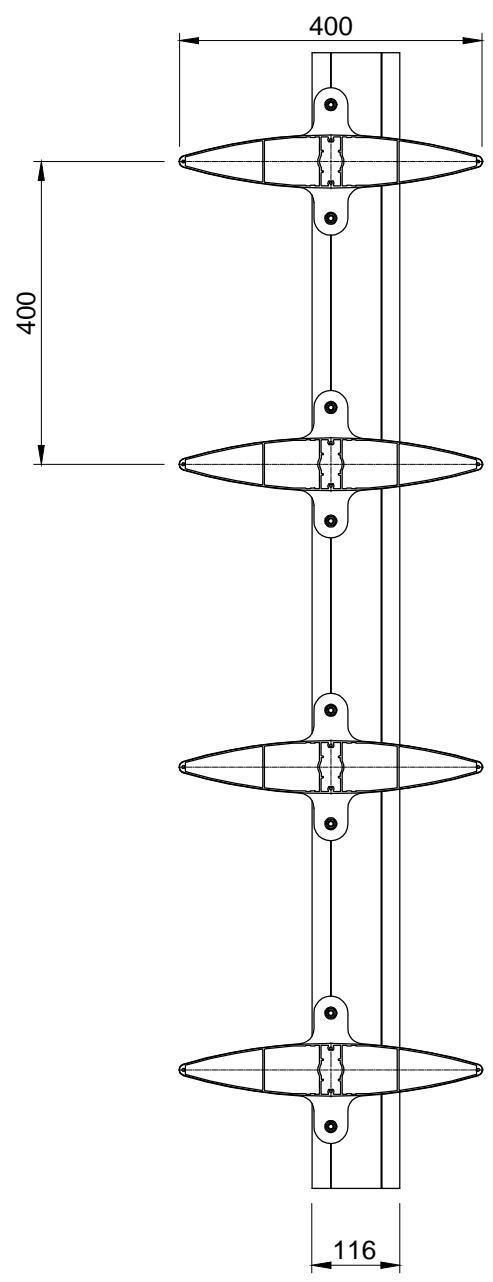

6

5

4

3

2

1

Vorderansicht

Seitenansicht

ISO-Ansicht

Draufsicht

| | | | | | | | | | |
|---------------|--|------------------|--|-------|--|--|--|--|--|
| Auftrags-Nr.: | | Maßangaben in mm | | Norm | | Maßstab: 1:10 | | Gewicht: | |
| | | | | | | Werkstoff: Aluminium | | Modellnummer: | |
| | | | | | | Zeichnungs-Nr.: | | Index: | |
| | | | | | | Benennung / Bezeichnung: | | | |
| | | | | | | VS-H-400-SD-0 | | | |
| | | | | | | Internet: www.mll-gmbh.de | | e-mail: mll@mll-gmbh.de | |
| | | | | | | | | Blatt: | |
| | | | | | | | | 1 | |
| | | | | | | | | A3 | |
| Status | | Änderungen | | Datum | | Name | | Ursprung: | |
| | | | | | | | | Ersatz für: | |
| | | | | | | | | Ersetzt durch: | |

6

5

4

3

2

1

A

Blatt: