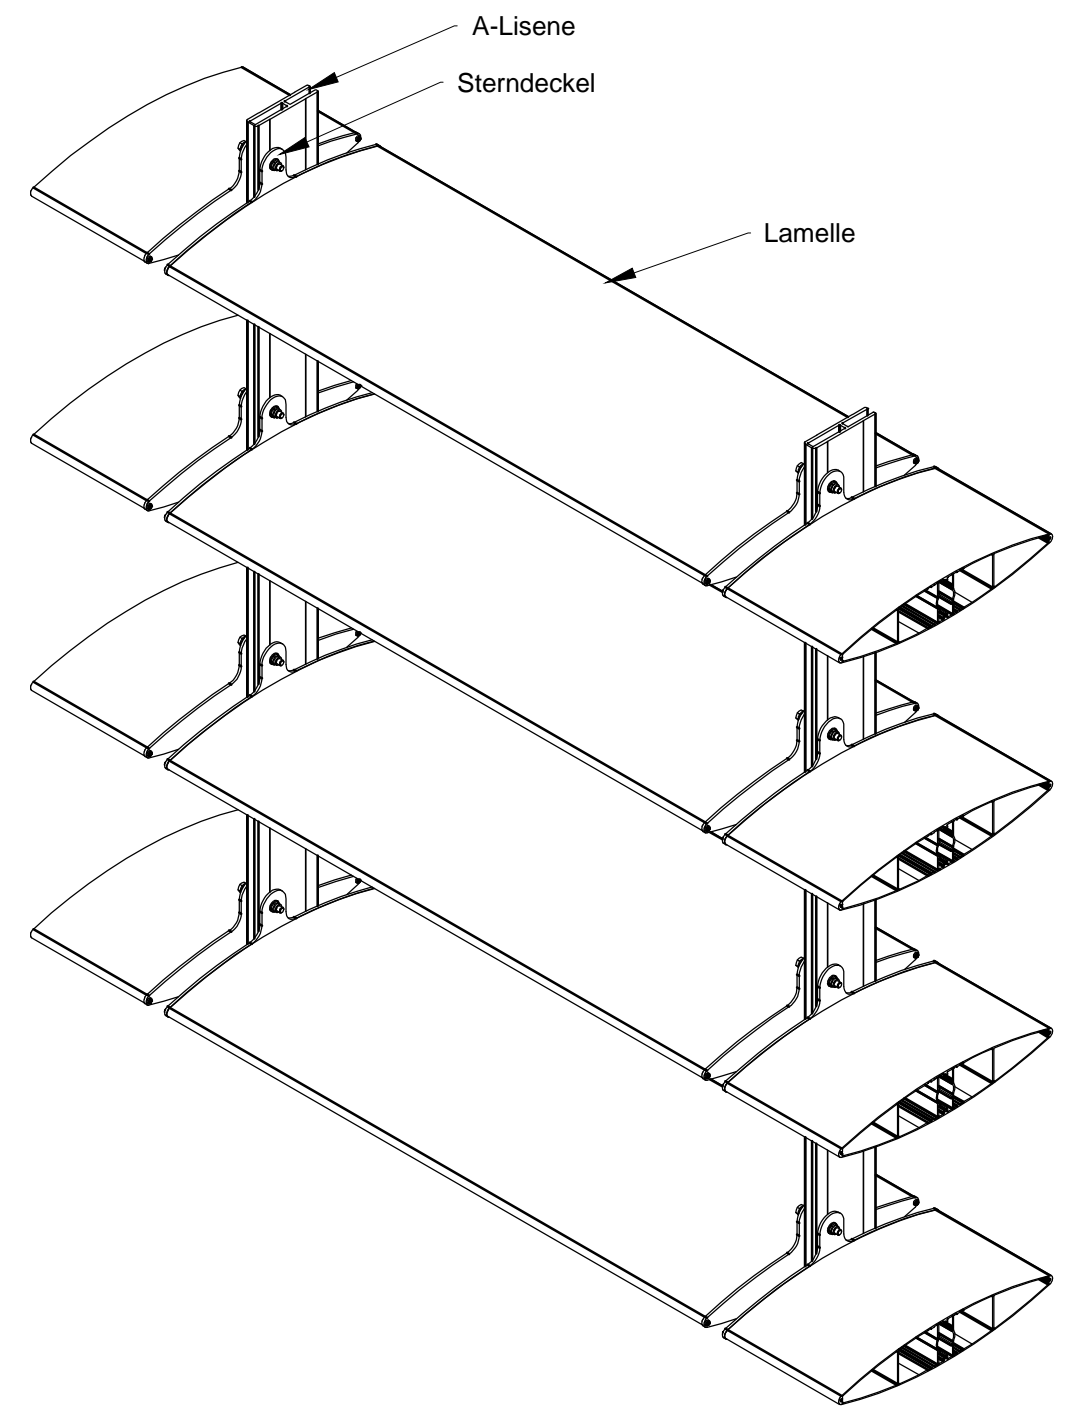

6

5

4

3

2

1

Vorderansicht

Seitenansicht

ISO-Ansicht

Draufsicht

| | | | | | | | | | |
|---------------|--|------------------|--|-------|--|--|--|--|--|
| Auftrags-Nr.: | | Maßangaben in mm | | Norm | | Maßstab: 1:10 | | Gewicht: | |
| | | | | | | Werkstoff: Aluminium | | Modellnummer: | |
| | | | | | | Zeichnungs-Nr.: | | Index: | |
| | | | | | | Benennung / Bezeichnung: | | | |
| | | | | | | VS-H-400-SD-0 | | | |
| | | | | | | Internet: www.mll-gmbh.de | | e-mail: mll@mll-gmbh.de | |
| | | | | | | | | Blatt: | |
| | | | | | | | | 1 | |
| | | | | | | | | A3 | |
| Status | | Änderungen | | Datum | | Name | | Ursprung: | |
| | | | | | | | | Ersatz für: | |
| | | | | | | | | Ersetzt durch: | |