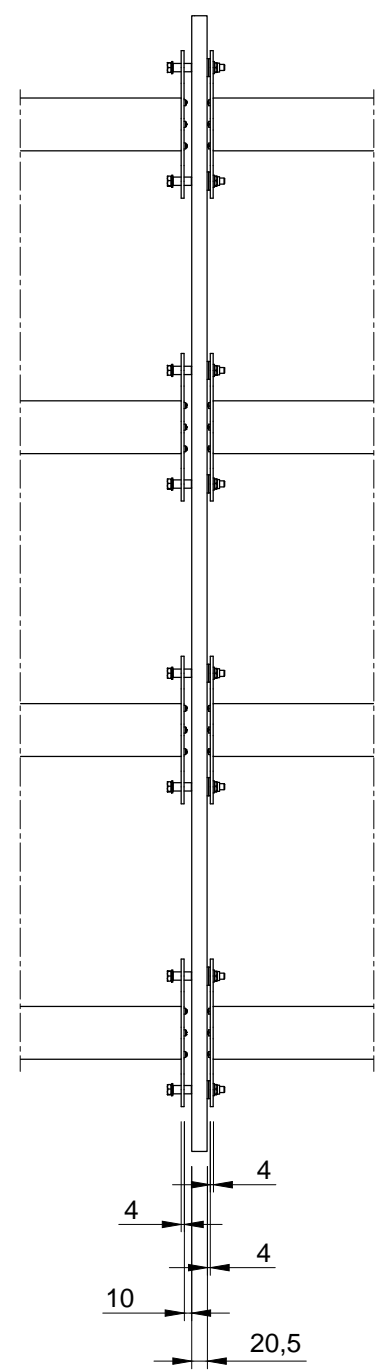

6

5

4

3

2

1

Vorderansicht

Seitenansicht

ISO-Ansicht

Draufsicht

| | | | | | | | | | |
|---------------|--|------------------|--|-------|--|--|--|--|--|
| Auftrags-Nr.: | | Maßangaben in mm | | Norm | | Maßstab: 1:10 | | Gewicht: | |
| | | | | | | Werkstoff: Aluminium | | Modellnummer: | |
| | | | | | | Zeichnungs-Nr.: | | Index: | |
| | | | | | | Benennung / Bezeichnung: | | | |
| | | | | | | VS-H-400-SD-0 | | | |
| | | | | | | Internet: www.mll-gmbh.de | | e-mail: mll@mll-gmbh.de | |
| | | | | | | | | Blatt: | |
| | | | | | | | | 1 | |
| | | | | | | | | A3 | |
| Status | | Änderungen | | Datum | | Name | | Ursprung: | |
| | | | | | | | | Ersatz für: | |
| | | | | | | | | Ersetzt durch: | |

6

5

4

3

2

1

A

Blatt: