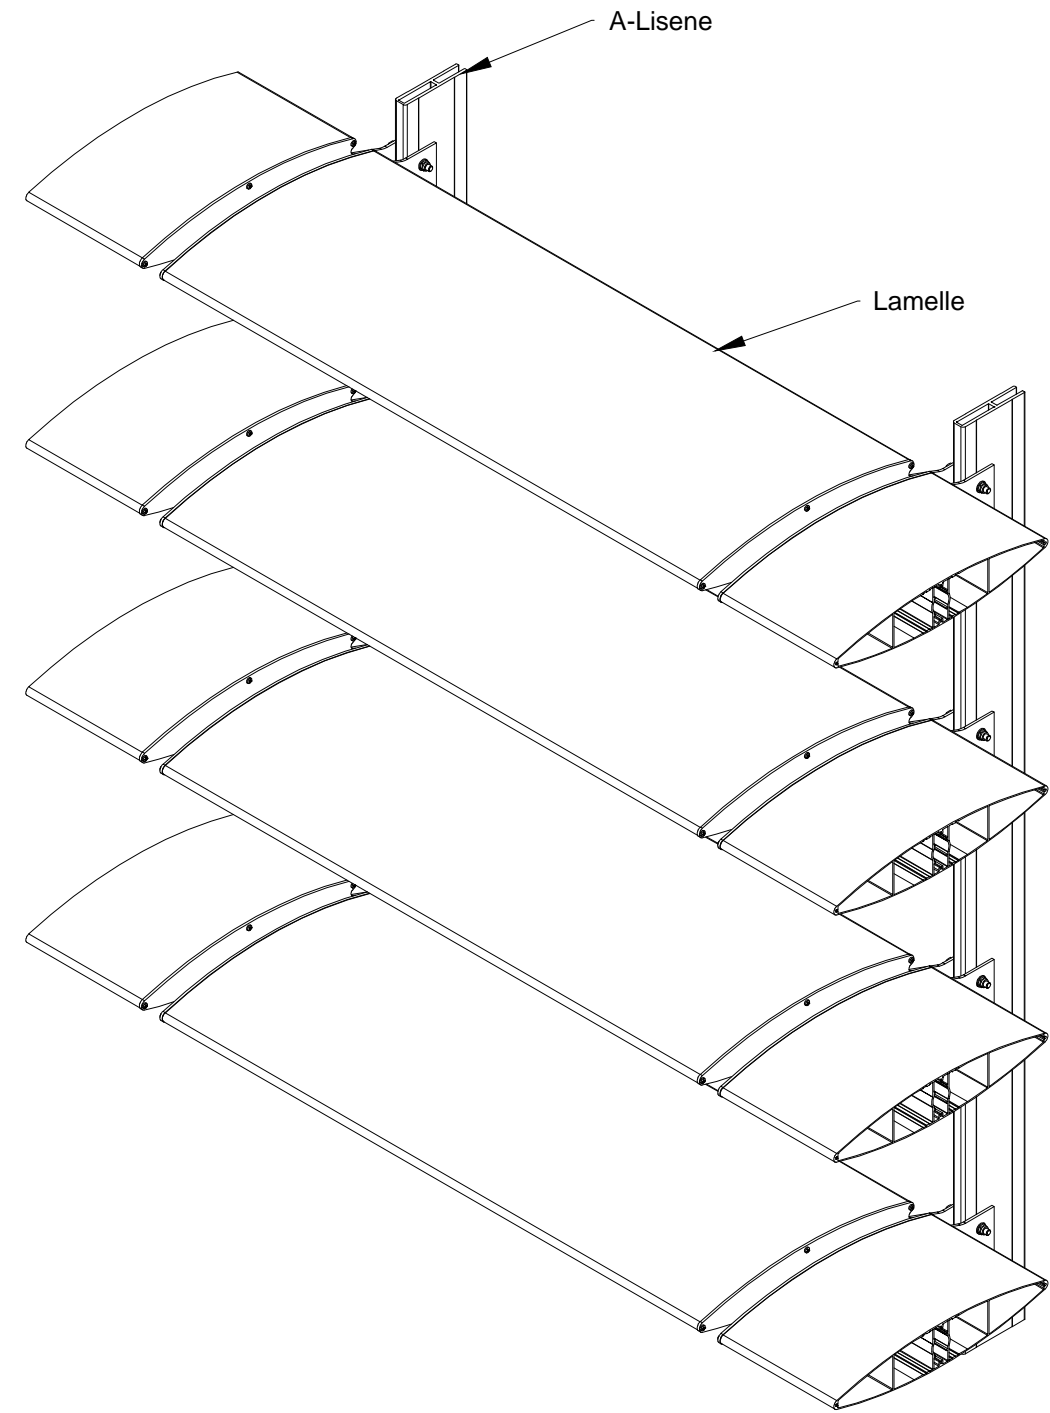

6

5

4

3

2

1

Vorderansicht

Seitenansicht

ISO-Ansicht

Draufsicht

Auftrags-Nr.:		Maßangaben in mm		Norm		Maßstab: 1:10		Gewicht:	
						Werkstoff: Aluminium		Modellnummer:	
						Zeichnungs-Nr.:		Index:	
						Benennung / Bezeichnung:		 Blatt:	
						VS-H-400-DH-0			
						Internet: www.mll-gmbh.de		e-mail: mll@mll-gmbh.de	
						MLL GmbH Liebigstr. 26 22113 Hamburg Tel:040-736-79 40-0 Fax:040-736-79 40-29		1 A3	
						Konstruiert durch: MLL GmbH			
Status		Änderungen		Datum		Name		Ursprung:	
								Ersatz für:	
								Ersetzt durch:	