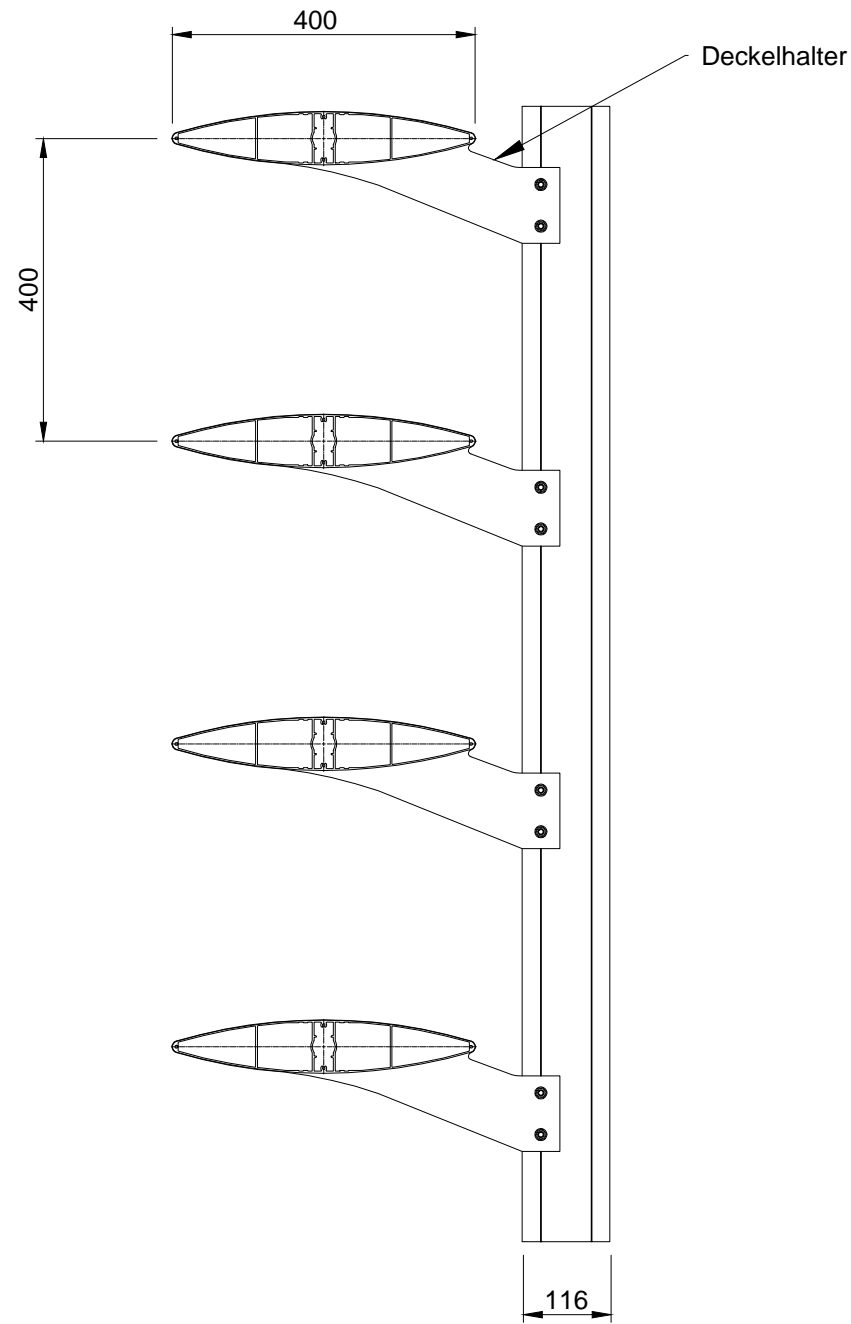

6

5

4

3

2

1

Vorderansicht

Seitenansicht

ISO-Ansicht

Draufsicht

Auftrags-Nr.:		Maßangaben in mm		Norm		Maßstab: 1:10		Gewicht:	
						Werkstoff: Aluminium		Modellnummer:	
						Zeichnungs-Nr.:		Index:	
						Benennung / Bezeichnung:		 Blatt:	
						VS-H-400-DH-0			
						Internet: www.mll-gmbh.de		e-mail: mll@mll-gmbh.de	
						MLL GmbH Liebigstr. 26 22113 Hamburg Tel:040-736-79 40-0 Fax:040-736-79 40-29		1 A3	
						Konstruiert durch: MLL GmbH			
Status		Änderungen		Datum		Name		Ursprung:	
								Ersatz für:	
								Ersetzt durch:	

6

5

4

3

2

1