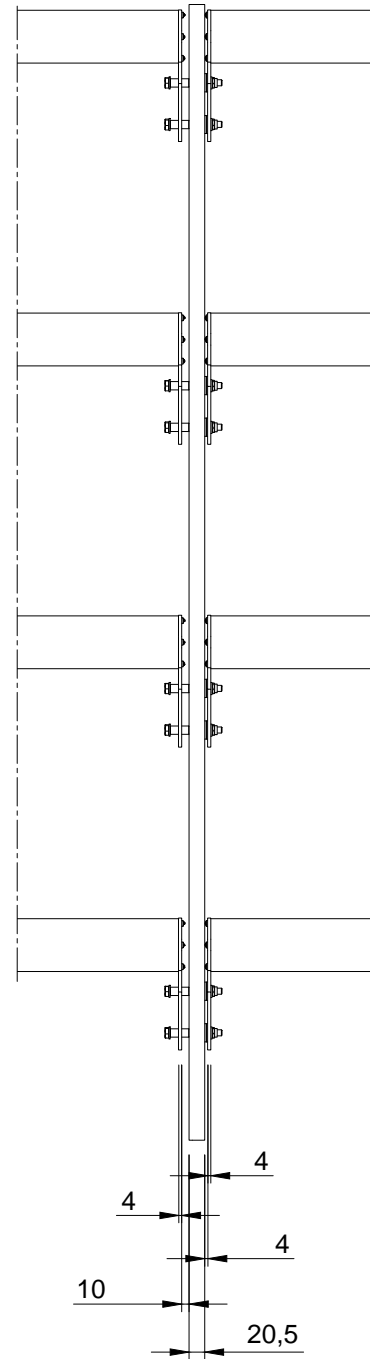

6

5

4

3

2

1

Vorderansicht

Seitenansicht

ISO-Ansicht

Draufsicht

Auftrags-Nr.:		Maßangaben in mm		Norm		Maßstab: 1:10		Gewicht:	
						Werkstoff: Aluminium		Modellnummer:	
						Zeichnungs-Nr.:		Index:	
						Benennung / Bezeichnung:		 Blatt:	
						VS-H-400-DH-0			
						Internet: www.mll-gmbh.de		e-mail: mll@mll-gmbh.de	
						MLL GmbH Liebigstr. 26 22113 Hamburg Tel:040-736-79 40-0 Fax:040-736-79 40-29		1 A3	
						Konstruiert durch: MLL GmbH			
Status		Änderungen		Datum		Name		Ursprung:	
								Ersatz für:	
								Ersetzt durch:	

6

5

4

3

2

1