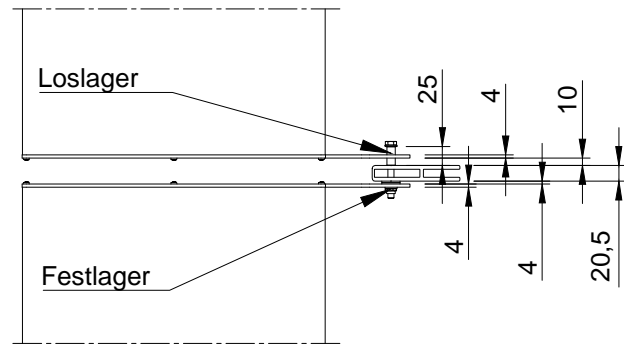

6

5

4

3

2

1

Vorderansicht

Seitenansicht

ISO-Ansicht

Draufsicht

Auftrags-Nr.:		Maßangaben in mm		Norm		Maßstab: 1:10		Gewicht:	
						Werkstoff: Aluminium		Modellnummer:	
						Zeichnungs-Nr.:		Index:	
						Benennung / Bezeichnung:		 Blatt:	
						VS-H-400-DH-0			
						Internet: www.mll-gmbh.de		e-mail: mll@mll-gmbh.de	
						MLL GmbH Liebigstr. 26 22113 Hamburg Tel:040-736-79 40-0 Fax:040-736-79 40-29		1 A3	
						Konstruiert durch: MLL GmbH			
Status		Änderungen		Datum		Name		Ursprung:	
								Ersatz für:	
								Ersetzt durch:	