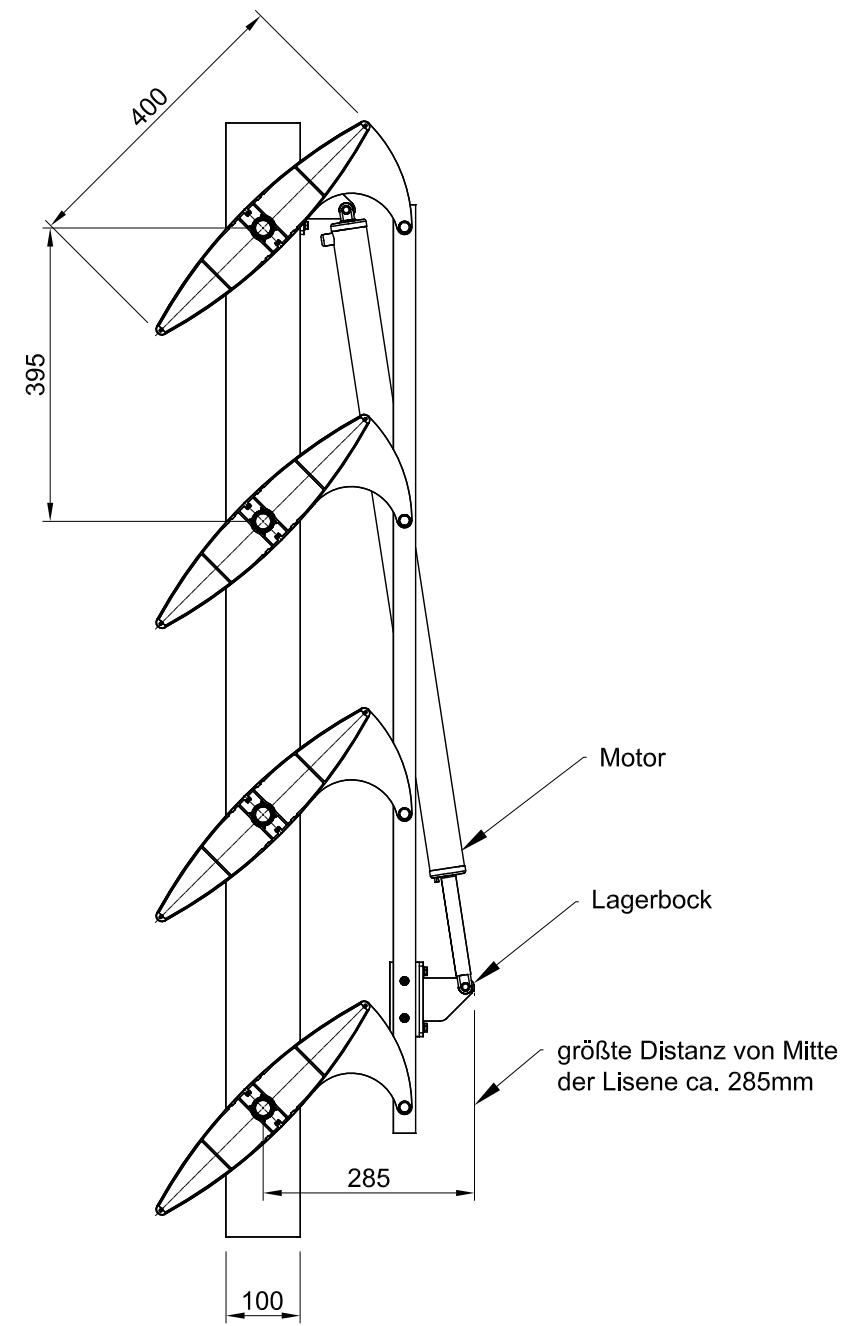

6 5 4 3 2 1

D
C
B
A

D
C
B
A

Vorderansicht

Draufsicht

Seitenansicht

ISO-Ansicht

| | | | | | | |
|---------------|------------|------------------|------|-----------|---|----------------|
| Auftrags-Nr.: | | Maßangaben in mm | | Norm | Maßstab: 1:10 | Gewicht: |
| | | | | | Werkstoff: Aluminium | |
| | | | | | Zeichnungs-Nr.: | |
| | | | | | Modellnummer: | |
| | | | | | Index: | |
| | | | | | Benennung / Bezeichnung: | |
| | | | | | VB-H-400-ND-00 | |
| | | | | | Internet: www.mll-gmbh.de e-mail: mll@mll-gmbh.de | |
| | | | | | Blatt: | |
| | | | | | 1 | |
| | | | | | A3 | |
| Status | Änderungen | Datum | Name | Ursprung: | Ersatz für: | Ersetzt durch: |

6 5 4 3 2 1