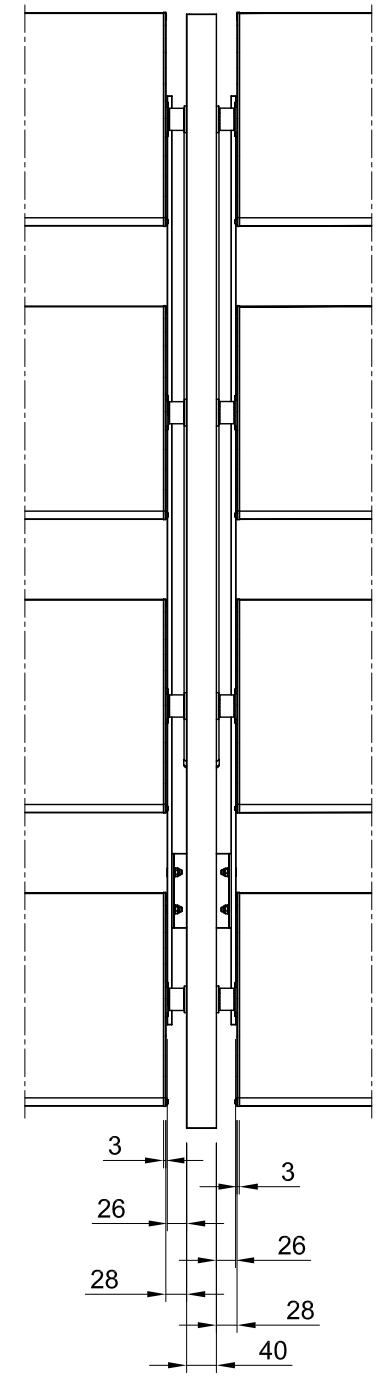

6 5 4 3 2 1

D
C
B
A

D
C
B
A

Vorderansicht

Draufsicht

Seitenansicht

ISO-Ansicht

| | | | | | | |
|---------------|------------|------------------|------|-----------|---|----------------|
| Auftrags-Nr.: | | Maßangaben in mm | | Norm | Maßstab: 1:10 | Gewicht: |
| | | | | | Werkstoff: Aluminium | |
| | | | | | Zeichnungs-Nr.: | |
| | | | | | Modellnummer: | |
| | | | | | Index: | |
| | | | | | Benennung / Bezeichnung: | |
| | | | | | VB-H-400-ND-00 | |
| | | | | | Internet: www.mll-gmbh.de e-mail: mll@mll-gmbh.de | |
| | | | | | Blatt: | |
| | | | | | 1 | |
| | | | | | A3 | |
| Status | Änderungen | Datum | Name | Ursprung: | Ersatz für: | Ersetzt durch: |

6 5 4 3 2 1