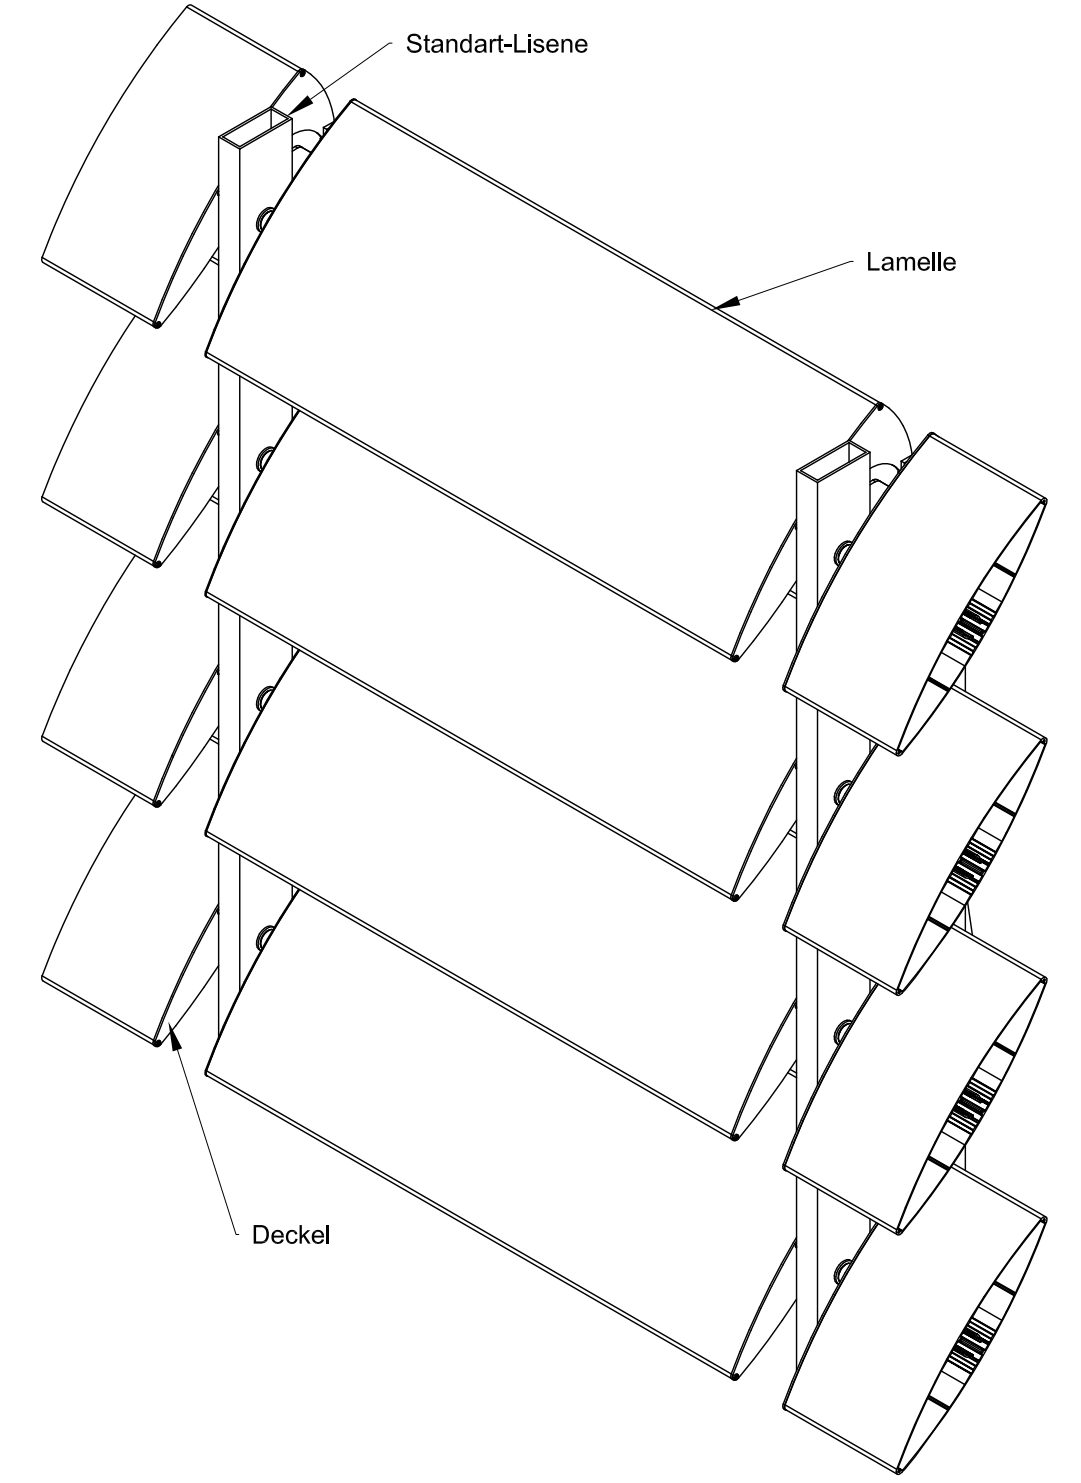

6 5 4 3 2 1

D
C
B
A

D
C
B
A

Vorderansicht

Draufsicht

Seitenansicht

ISO-Ansicht

| | | | | | | |
|---------------|------------|------------------|------|-----------|---|----------------|
| Auftrags-Nr.: | | Maßangaben in mm | | Norm | Maßstab: 1:10 | Gewicht: |
| | | | | | Werkstoff: Aluminium | |
| | | | | | Zeichnungs-Nr.: | |
| | | | | | Modellnummer: | |
| | | | | | Index: | |
| | | | | | Benennung / Bezeichnung: | |
| | | | | | VB-H-400-ND-00 | |
| | | | | | Internet: www.mll-gmbh.de e-mail: mll@mll-gmbh.de | |
| | | | | | Blatt: | |
| | | | | | 1 | |
| | | | | | A3 | |
| Status | Änderungen | Datum | Name | Ursprung: | Ersatz für: | Ersetzt durch: |