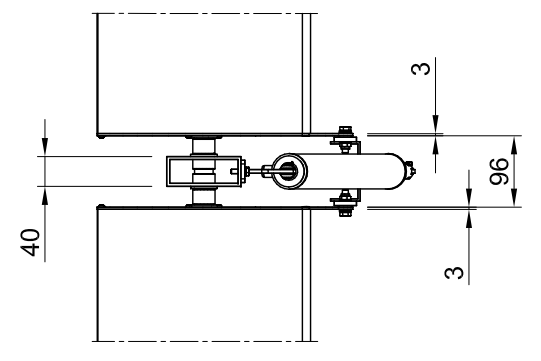

6 5 4 3 2 1

D
C
B
A

D
C
B
A

Vorderansicht

Draufsicht

Seitenansicht

ISO-Ansicht

| | | | | | | |
|---------------|------------|------------------|------|-----------|---|----------------|
| Auftrags-Nr.: | | Maßangaben in mm | | Norm | Maßstab: 1:10 | Gewicht: |
| | | | | | Werkstoff: Aluminium | |
| | | | | | Zeichnungs-Nr.: | |
| | | | | | Modellnummer: | |
| | | | | | Index: | |
| | | | | | Benennung / Bezeichnung: | |
| | | | | | VB-H-400-ND-00 | |
| | | | | | Internet: www.mll-gmbh.de e-mail: mll@mll-gmbh.de | |
| | | | | | Blatt: | |
| | | | | | 1 | |
| | | | | | A3 | |
| Status | Änderungen | Datum | Name | Ursprung: | Ersatz für: | Ersetzt durch: |