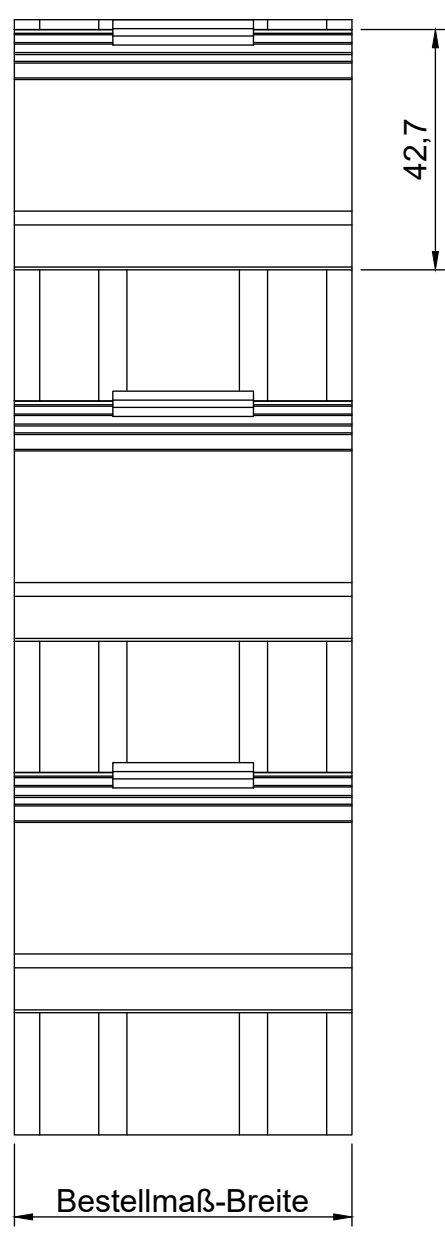

6 5 4 3 2 1

Vorderansicht

Seitenansicht

ISO-Ansicht

Draufsicht

MLL-TYP 748Lg  
freier Lüftungsquerschnitt 76%

Auftrags-Nr.:		Maßangaben in mm		Norm	Maßstab: 1 : 1,35	Gewicht:
					Werkstoff: Aluminium	Modellnummer:
					Zeichnungs-Nr.: 748Lg	Index: 0
l				Datum	Name	<b>Benennung / Bezeichnung:</b> MLL Fassadensystem-Typ 748Lg Schwere Baureihe  Internet: www.mll-gmbh.com e-mail: mll@mll-gmbh.com <b>MLL-WETTERSCHUTZ</b>
k				Gezeichnet 28.02.2022	Linke	
f				Kontrolliert 28.02.2022	Linke	
e				Freigabe 28.02.2022	MLL-HAMBURG	
d				Konstruiert durch:	MLL-HAMBURG	
c				<b>MLL Lamellensysteme GmbH</b> Doktor-Flögel-Straße 1 22926 Ahrensburg FON +49(0)4102-94 84 6-0   FAX-29		<b>MLL Systemtyp 748Lg d.</b>
b						
a						A3
Status	Änderungen	Datum	Name	Ursprung:	Ersatz für:	Ersetzt durch:

6 5 4 3 2 1