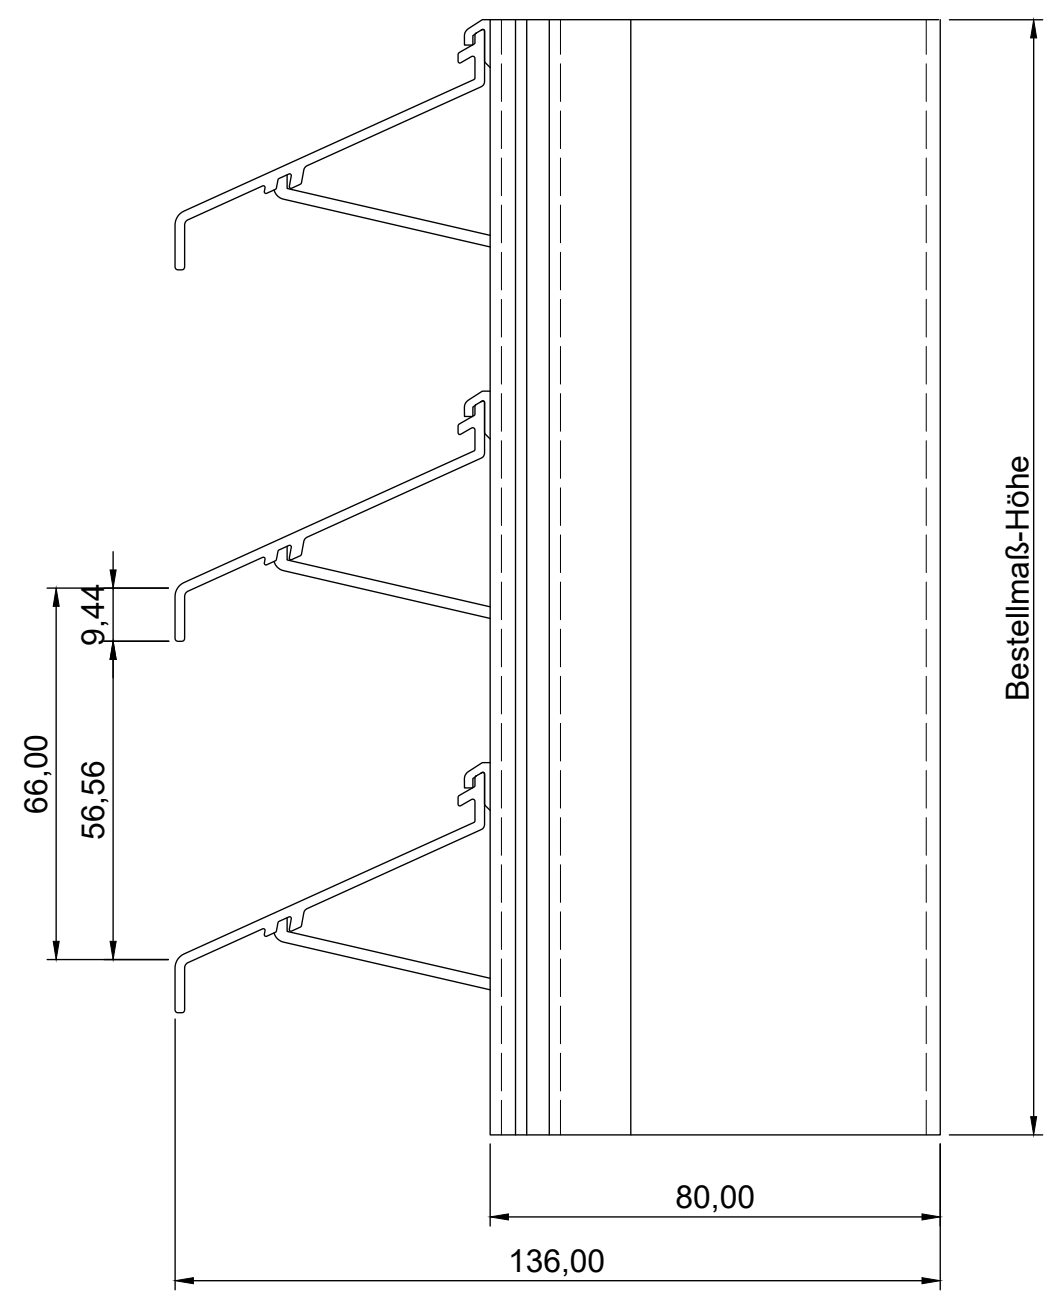

6 5 4 3 2 1

Vorderansicht

Seitenansicht

ISO-Ansicht

Draufsicht

MLL-TYP 748Lg  
freier Lüftungsquerschnitt 76%

Auftrags-Nr.:		Maßangaben in mm		Norm	Maßstab: 1 : 1,35	Gewicht:
					Werkstoff: Aluminium	Modellnummer:
					Zeichnungs-Nr.: 748Lg	Index: 0
l				Datum	Name	<b>Benennung / Bezeichnung:</b> MLL Fassadensystem-Typ 748Lg Schwere Baureihe  Internet: www.mll-gmbh.com e-mail: mll@mll-gmbh.com <b>MLL-WETTERSCHUTZ</b>
k				Gezeichnet 28.02.2022	Linke	
f				Kontrolliert 28.02.2022	Linke	
e				Freigabe 28.02.2022	MLL-HAMBURG	
d				Konstruiert durch:	MLL-HAMBURG	
c				<b>MLL Lamellensysteme GmbH</b> Doktor-Flögel-Straße 1 22926 Ahrensburg FON +49(0)4102-94 84 6-0   FAX-29		<b>MLL Systemtyp 748Lg d.</b>
b						
a						A3
Status	Änderungen	Datum	Name	Ursprung:	Ersatz für:	Ersetzt durch:

6 5 4 3 2 1