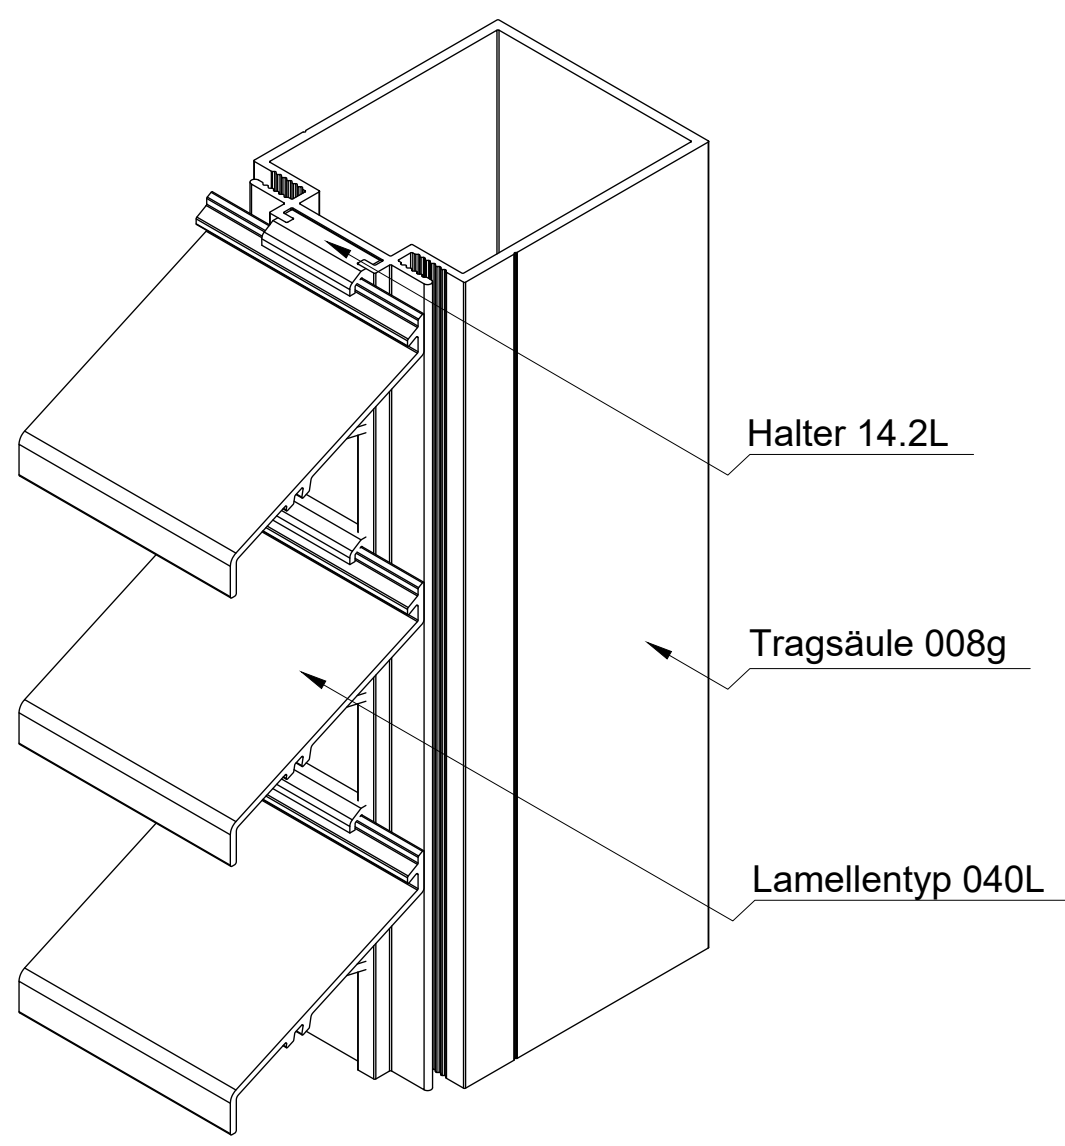

6 5 4 3 2 1

Vorderansicht

Seitenansicht

ISO-Ansicht

Draufsicht

MLL-TYP 748Lg  
freier Lüftungsquerschnitt 76%

Auftrags-Nr.:		Maßangaben in mm		Norm	Maßstab: 1 : 1,35	Gewicht:
					Werkstoff: Aluminium	Modellnummer:
					Zeichnungs-Nr.: 748Lg	Index: 0
l				Datum	Name	<b>Benennung / Bezeichnung:</b> MLL Fassadensystem-Typ 748Lg Schwere Baureihe  Internet: www.mll-gmbh.com e-mail: mll@mll-gmbh.com <b>MLL-WETTERSCHUTZ</b>
k				Gezeichnet 28.02.2022	Linke	
f				Kontrolliert 28.02.2022	Linke	
e				Freigabe 28.02.2022	MLL-HAMBURG	
d				Konstruiert durch:	MLL-HAMBURG	
c				<b>MLL Lamellensysteme GmbH</b> Doktor-Flögel-Straße 1 22926 Ahrensburg FON +49(0)4102-94 84 6-0   FAX-29		<b>MLL Systemtyp 748Lg d.</b>
b						
a						A3
Status	Änderungen	Datum	Name	Ursprung:	Ersatz für:	Ersetzt durch: