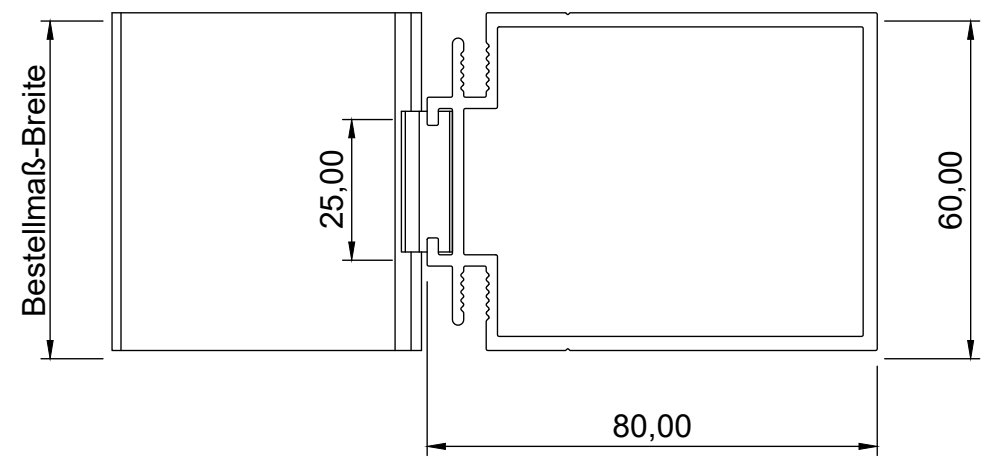

6 5 4 3 2 1

Vorderansicht

Seitenansicht

ISO-Ansicht

Draufsicht

MLL-TYP 748Lg  
freier Lüftungsquerschnitt 76%

Auftrags-Nr.:		Maßangaben in mm		Norm	Maßstab: 1 : 1,35	Gewicht:
					Werkstoff: Aluminium	Modellnummer:
					Zeichnungs-Nr.: 748Lg	Index: 0
l				Datum	Name	<b>Benennung / Bezeichnung:</b> MLL Fassadensystem-Typ 748Lg Schwere Baureihe  Internet: www.mll-gmbh.com e-mail: mll@mll-gmbh.com <b>MLL-WETTERSCHUTZ</b>
k				Gezeichnet 28.02.2022	Linke	
f				Kontrolliert 28.02.2022	Linke	
e				Freigabe 28.02.2022	MLL-HAMBURG	
d				Konstruiert durch:	MLL-HAMBURG	
c				<b>MLL Lamellensysteme GmbH</b> Doktor-Flögel-Straße 1 22926 Ahrensburg FON +49(0)4102-94 84 6-0   FAX-29		<b>MLL Systemtyp 748Lg d.</b>
b						
a						A3
Status	Änderungen	Datum	Name	Ursprung:	Ersatz für:	Ersetzt durch: