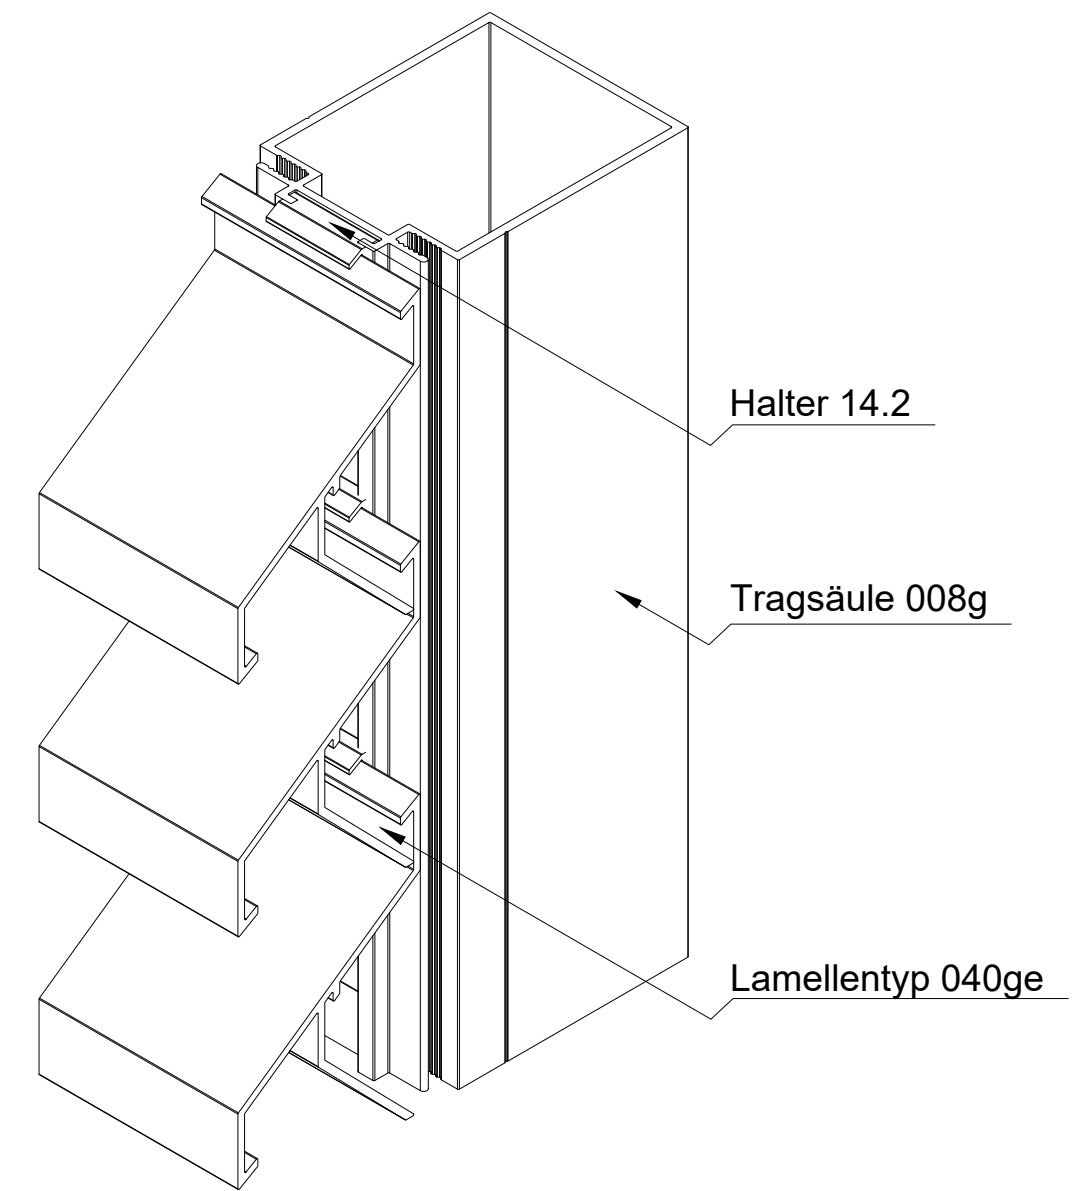

Vorderansicht

Seitenansicht

ISO-Ansicht

Draufsicht

MLL-TYP 748geg
freier Lüftungsquerschnitt 0%

Auftrags-Nr.:		Maßangaben in mm		Norm		Maßstab: 1 : 1,4		Gewicht:	
						Werkstoff: Aluminium		Modellnummer:	
						Zeichnungs-Nr.: 748geg		Index: 0	
l				Datum		Name		Benennung / Bezeichnung:	
k				Gezeichnet 24.02.2022		Linke		MLL Fassadensysteme-Typ 748geg	
f				Kontrolliert 24.02.2022		Linke		Schwere Baureihe	
e				Freigabe 24.02.2022		MLL-HAMBURG		Internet: www.mll-gmbh.com e-mail: mll@mll-gmbh.com	
d				Konstruiert durch:		MLL-HAMBURG		MLL-WETTERSCHUTZ	
c						MLL Lamellensysteme GmbH		MLL Systemtyp 748geg d.	
b						Doktor-Flögel-Straße 1		1	
a						22926 Ahrensburg		A3	
Status		Änderungen		Datum		Name		Ursprung:	
								Ersatz für:	
								Ersetzt durch:	