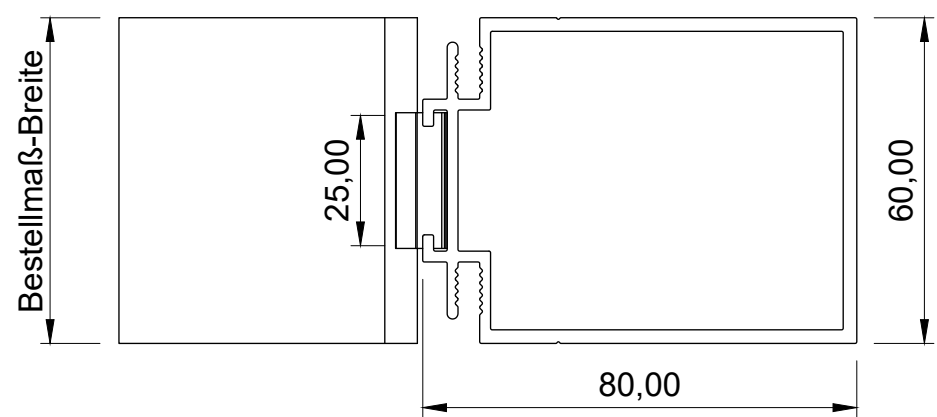

Vorderansicht

Seitenansicht

ISO-Ansicht

Draufsicht

MLL-TYP 748geg
freier Lüftungsquerschnitt 0%

Auftrags-Nr.:		Maßangaben in mm		Norm		Maßstab: 1 : 1,4		Gewicht:	
						Werkstoff: Aluminium		Modellnummer:	
						Zeichnungs-Nr.: 748geg		Index: 0	
l				Datum		Name		Benennung / Bezeichnung:	
k				Gezeichnet 24.02.2022		Linke		MLL Fassadensysteme-Typ 748geg	
f				Kontrolliert 24.02.2022		Linke		Schwere Baureihe	
e				Freigabe 24.02.2022		MLL-HAMBURG		Internet: www.mll-gmbh.com e-mail: mll@mll-gmbh.com	
d				Konstruiert durch:		MLL-HAMBURG		MLL-WETTERSCHUTZ	
c						MLL Lamellensysteme GmbH		MLL Systemtyp 748geg d.	
b						Doktor-Flögel-Straße 1		1	
a						22926 Ahrensburg		A3	
Status		Änderungen		Datum		Name		Ursprung:	
								Ersatz für:	
								Ersetzt durch:	