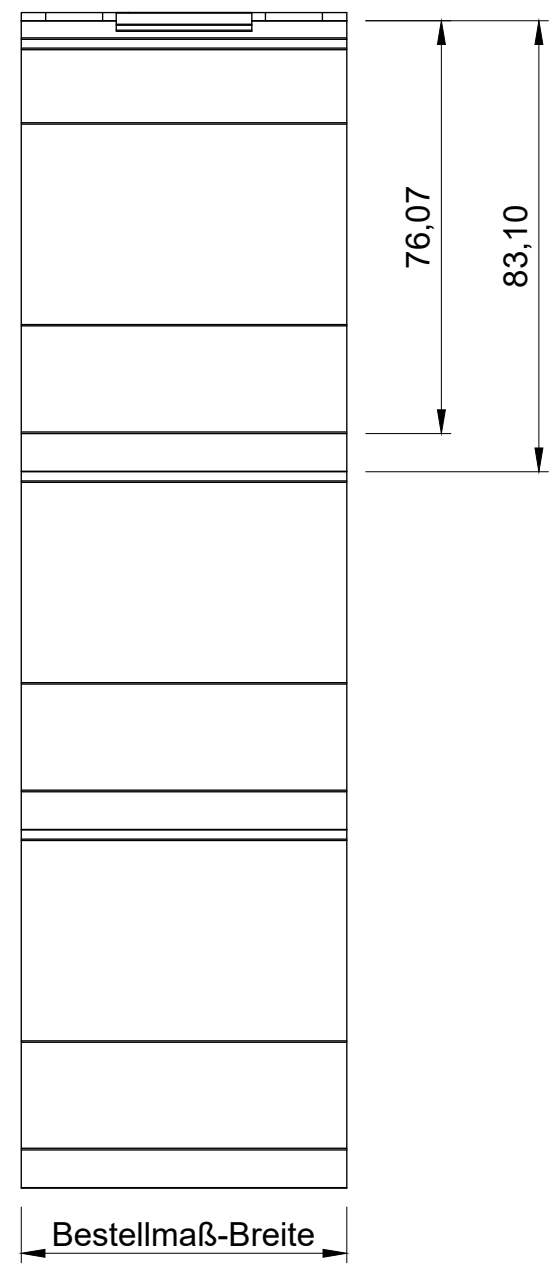

Vorderansicht

Seitenansicht

ISO-Ansicht

Draufsicht

MLL-TYP 748geg
freier Lüftungsquerschnitt 0%

Auftrags-Nr.:		Maßangaben in mm		Norm		Maßstab: 1 : 1,4		Gewicht:	
						Werkstoff: Aluminium		Modellnummer:	
						Zeichnungs-Nr.: 748geg		Index: 0	
l				Datum		Name		Benennung / Bezeichnung:	
k				Gezeichnet 24.02.2022		Linke		MLL Fassadensysteme-Typ 748geg	
f				Kontrolliert 24.02.2022		Linke		Schwere Baureihe	
e				Freigabe 24.02.2022		MLL-HAMBURG		Internet: www.mll-gmbh.com e-mail: mll@mll-gmbh.com	
d				Konstruiert durch:		MLL-HAMBURG		MLL-WETTERSCHUTZ	
c						MLL Lamellensysteme GmbH		MLL Systemtyp 748geg d.	
b						Doktor-Flögel-Straße 1		1	
a						22926 Ahrensburg		A3	
Status		Änderungen		Datum		Name		Ursprung:	
								Ersatz für:	
								Ersetzt durch:	