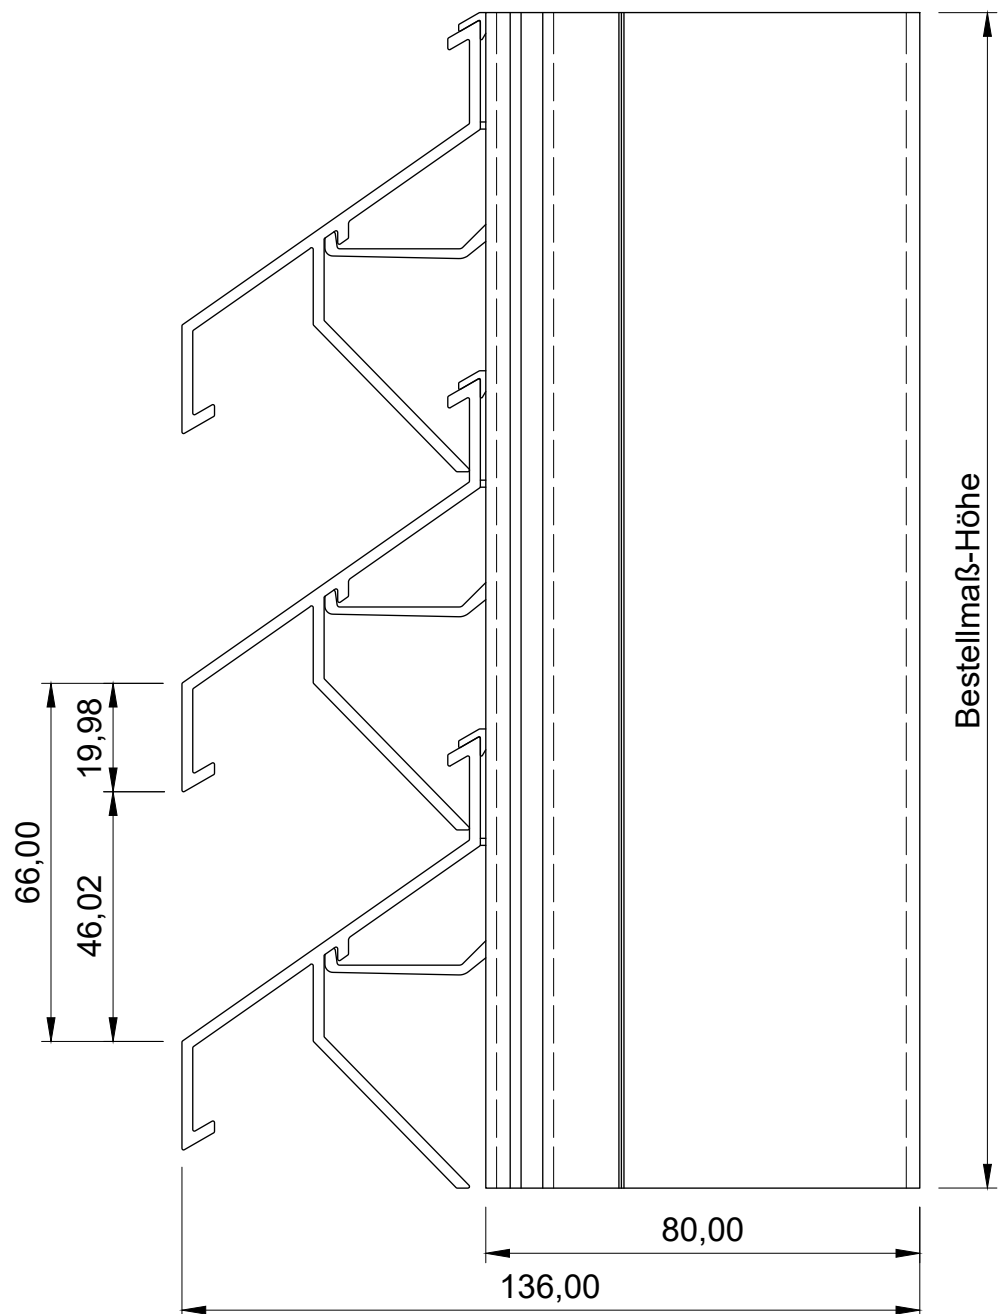

Vorderansicht

Seitenansicht

ISO-Ansicht

Draufsicht

MLL-TYP 748geg
freier Lüftungsquerschnitt 0%

Auftrags-Nr.:		Maßangaben in mm		Norm		Maßstab: 1 : 1,4		Gewicht:	
						Werkstoff: Aluminium		Modellnummer:	
						Zeichnungs-Nr.: 748geg		Index: 0	
l				Datum		Name		Benennung / Bezeichnung:	
k				Gezeichnet 24.02.2022		Linke		MLL Fassadensysteme-Typ 748geg	
f				Kontrolliert 24.02.2022		Linke		Schwere Baureihe	
e				Freigabe 24.02.2022		MLL-HAMBURG		Internet: www.mll-gmbh.com e-mail: mll@mll-gmbh.com	
d				Konstruiert durch:		MLL-HAMBURG		MLL-WETTERSCHUTZ	
c						MLL Lamellensysteme GmbH		MLL Systemtyp 748geg d.	
b						Doktor-Flögel-Straße 1		1	
a						22926 Ahrensburg		A3	
Status		Änderungen		Datum		Name		Ursprung:	
								Ersatz für:	
								Ersetzt durch:	