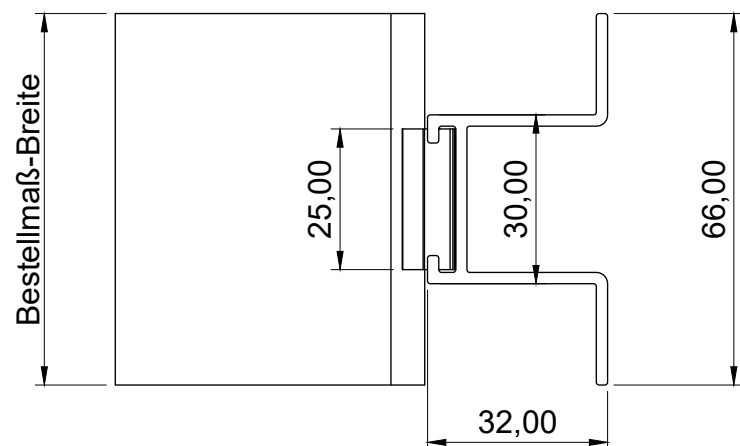

Vorderansicht

Seitenansicht

ISO-Ansicht

Draufsicht

MLL-TYP 746DB

freier Lüftungsquerschnitt 53%

Auftrags-Nr.:		Maßangaben in mm		Norm		Maßstab: 1 : 1,35		Gewicht:	
						Werkstoff: Aluminium		Modellnummer:	
						Zeichnungs-Nr.: 746DB		Index: 0	
						Benennung / Bezeichnung:			
						MLL Fassadensystem-Typ 746DB			
						Schwere Baureihe			
						Internet: www.mll-gmbh.com		e-mail: mll@mll-gmbh.com	
						MLL Lamellensysteme GmbH		MLL-WETTERSCHUTZ	
						Doktor-Flögel-Straße 1		1	
						22926 Ahrensburg		A3	
						FON +49(0)4102-94 84 6-0 FAX-29			
Status	Änderungen	Datum	Name	Ursprung:	Ersatz für:		Ersetzt durch:		