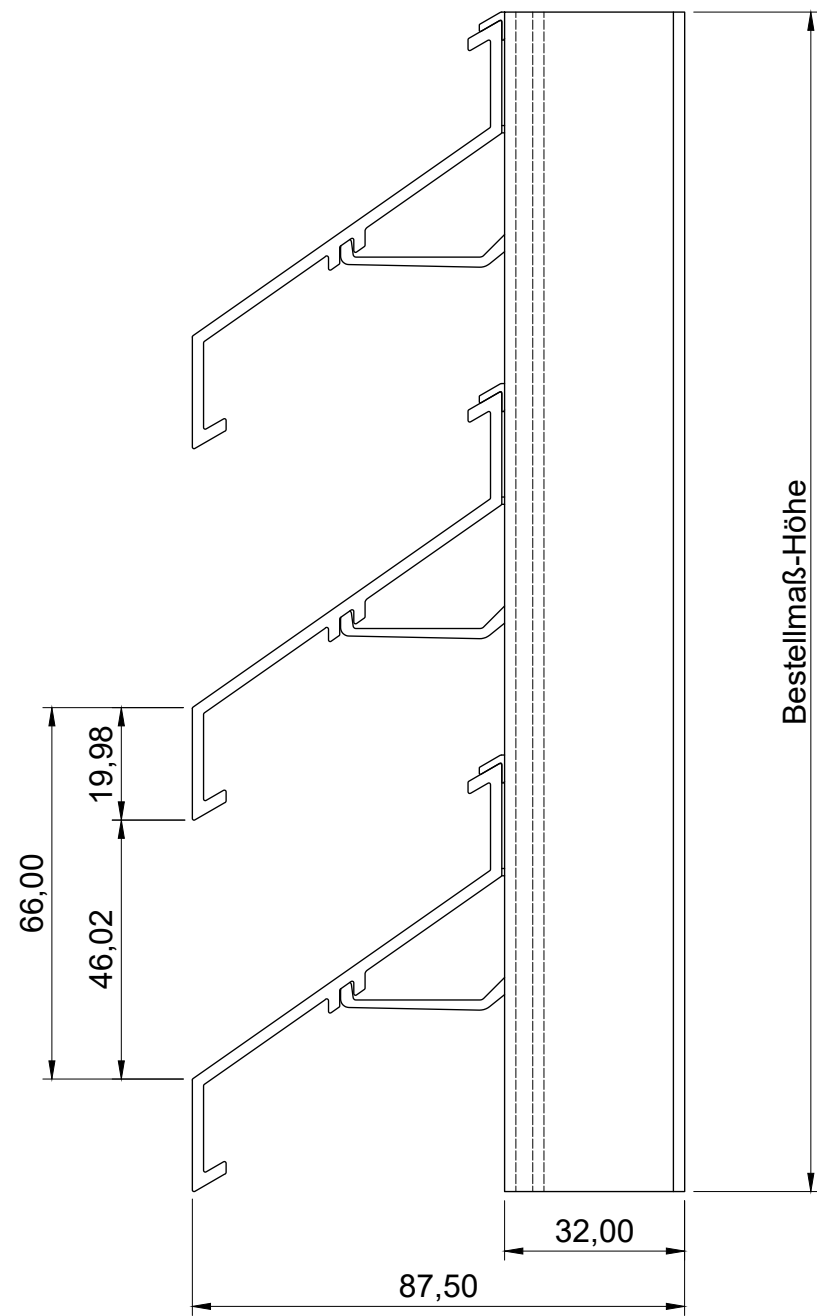

Vorderansicht

Seitenansicht

ISO-Ansicht

Draufsicht

MLL-TYP 746DB

freier Lüftungsquerschnitt 53%

Auftrags-Nr.:		Maßangaben in mm		Norm		Maßstab: 1 : 1,35		Gewicht:	
						Werkstoff: Aluminium		Modellnummer:	
						Zeichnungs-Nr.: 746DB		Index: 0	
						Benennung / Bezeichnung:			
						MLL Fassadensystem-Typ 746DB			
						Schwere Baureihe			
						Internet: www.mll-gmbh.com		e-mail: mll@mll-gmbh.com	
						MLL Lamellensysteme GmbH		MLL-WETTERSCHUTZ	
						Doktor-Flögel-Straße 1		1	
						22926 Ahrensburg		A3	
						FON +49(0)4102-94 84 6-0 FAX-29			
Status	Änderungen	Datum	Name	Ursprung:	Ersatz für:		Ersetzt durch:		