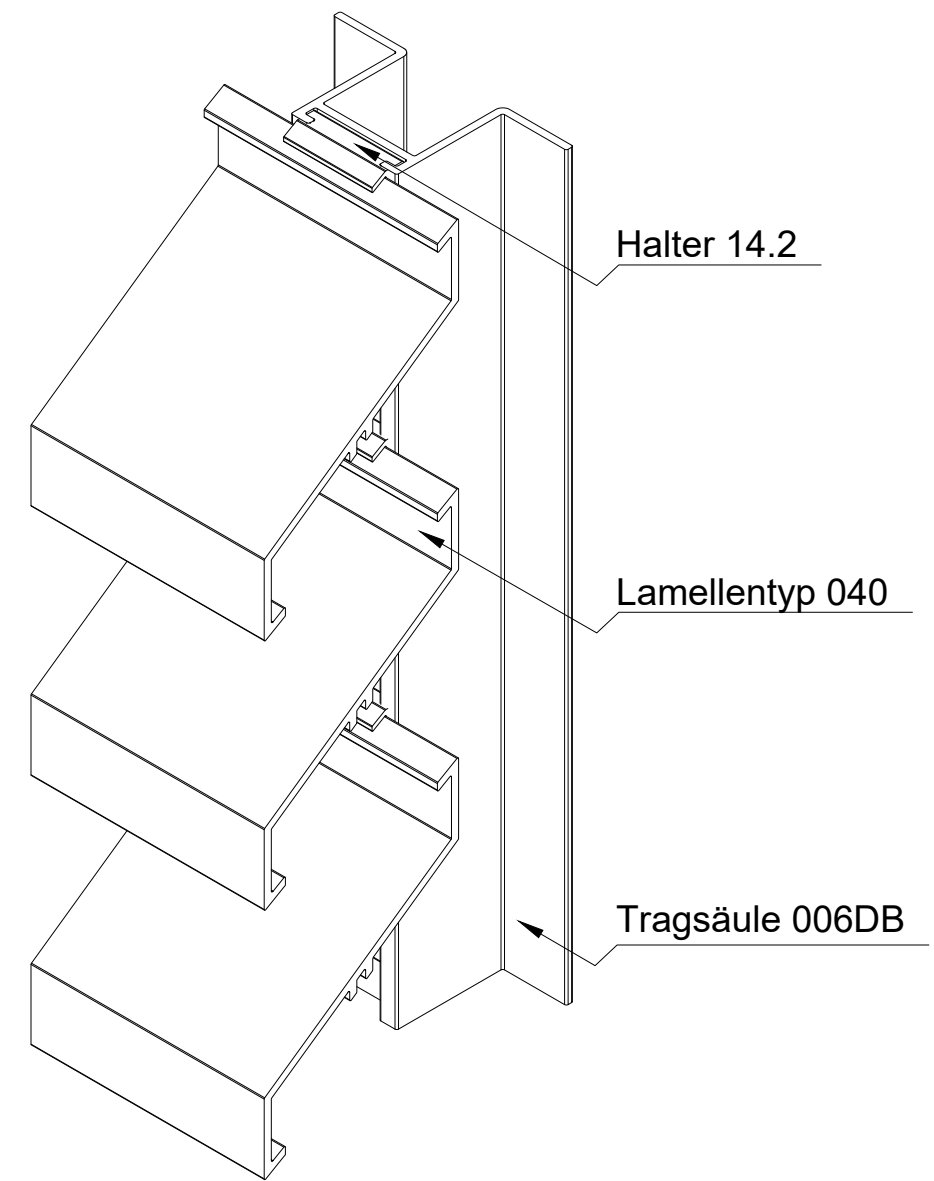

Vorderansicht

Seitenansicht

ISO-Ansicht

Draufsicht

MLL-TYP 746DB

freier Lüftungsquerschnitt 53%

Auftrags-Nr.:		Maßangaben in mm		Norm		Maßstab: 1 : 1,35		Gewicht:	
						Werkstoff: Aluminium		Modellnummer:	
						Zeichnungs-Nr.: 746DB		Index: 0	
						Benennung / Bezeichnung:			
						MLL Fassadensystem-Typ 746DB			
						Schwere Baureihe			
						Internet: www.mll-gmbh.com		e-mail: mll@mll-gmbh.com	
						MLL Lamellensysteme GmbH		MLL-WETTERSCHUTZ	
						Doktor-Flögel-Straße 1		1	
						22926 Ahrensburg		A3	
						FON +49(0)4102-94 84 6-0 FAX-29			
Status	Änderungen	Datum	Name	Ursprung:	Ersatz für:		Ersetzt durch:		