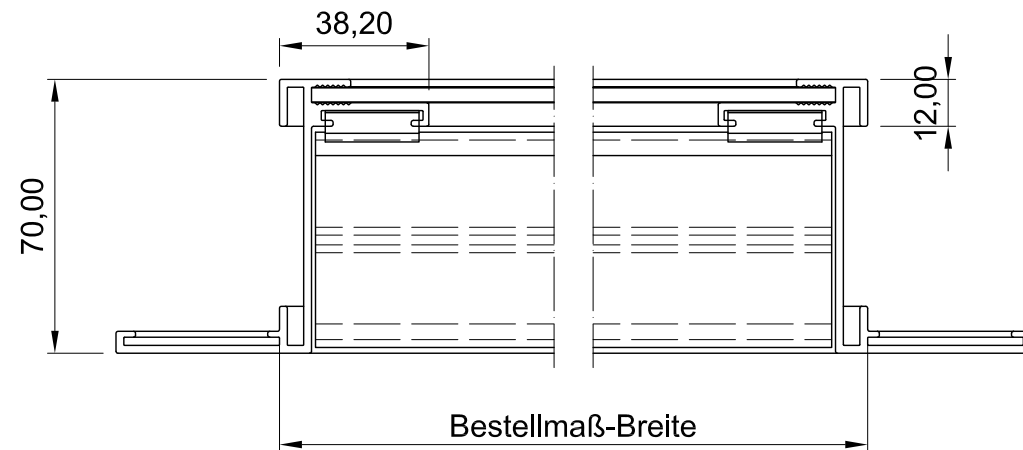

Seitenansicht

Vorderansicht

ISO-Ansicht

Draufsicht

MLL-TYP 742.4ge

Lamellenabstand 66,00mm

Auftrags-Nr.:		Maßangaben in mm		Norm		Maßstab: 1 : 2		Gewicht:	
						Werkstoff: Aluminium		Modellnummer:	
						Zeichnungs-Nr. 742.4ge		Index: 0	
				Datum		Name		Benennung / Bezeichnung:	
				Gezeichnet 19.03.2012		Waldemar Linke		 MLL Wetterschutzgitter-Typ 742.4ge schwere Baureihe	
				Kontrolliert 19.03.2012		Sven Müsing			
				Freigabe 19.03.2012		MLL GmbH			
				Konstruiert durch:		MLL GmbH		Internet: www.mll-gmbh.de e-mail: mll@mll-gmbh.de	
				MLL GmbH		Liebigstr. 26		Blatt:	
				22113 Hamburg		Tel:040-736-79 40-0 Fax:040-736-79 40-29		1	
				Status		Änderungen		Datum	
				Name		Ursprung:		Ersatz für:	
								Ersetzt durch:	
								MLL Systemtyp 742.4ge d.	
								A3	