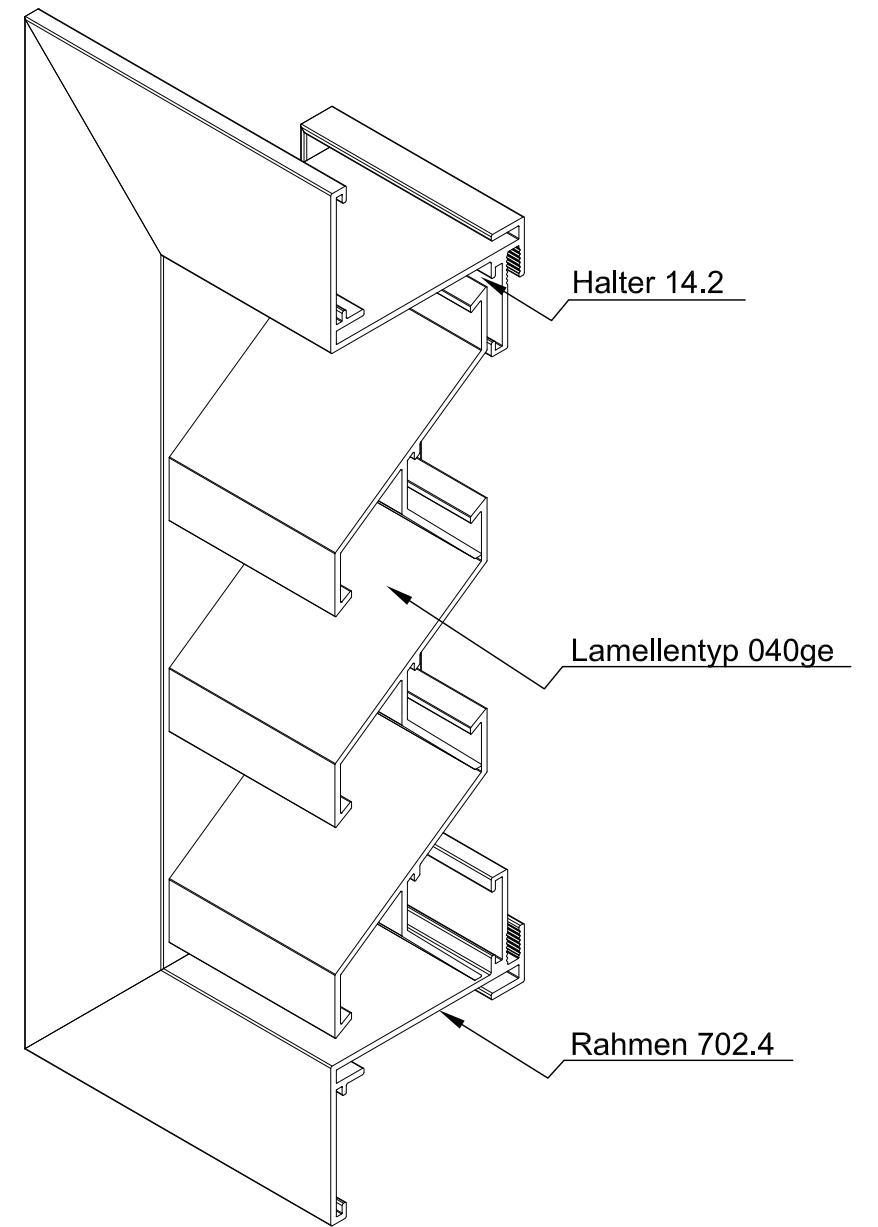

Seitenansicht

Vorderansicht

ISO-Ansicht

Draufsicht

MLL-TYP 742.4ge

Lamellenabstand 66,00mm

Auftrags-Nr.:		Maßangaben in mm		Norm		Maßstab: 1 : 2		Gewicht:	
						Werkstoff: Aluminium		Modellnummer:	
						Zeichnungs-Nr. 742.4ge		Index: 0	
				Datum		Name		Benennung / Bezeichnung:	
				Gezeichnet 19.03.2012		Waldemar Linke		 MLL Wetterschutzgitter-Typ 742.4ge schwere Baureihe	
				Kontrolliert 19.03.2012		Sven Müsing			
				Freigabe 19.03.2012		MLL GmbH			
				Konstruiert durch:		MLL GmbH		Internet: www.mll-gmbh.de e-mail: mll@mll-gmbh.de	
				MLL GmbH		Liebigstr. 26		Blatt:	
				22113 Hamburg		Tel:040-736-79 40-0 Fax:040-736-79 40-29		1	
				Status		Änderungen		Datum	
				Name		Ursprung:		Ersatz für:	
								Ersetzt durch:	
								MLL Systemtyp 742.4ge d.	
								A3	