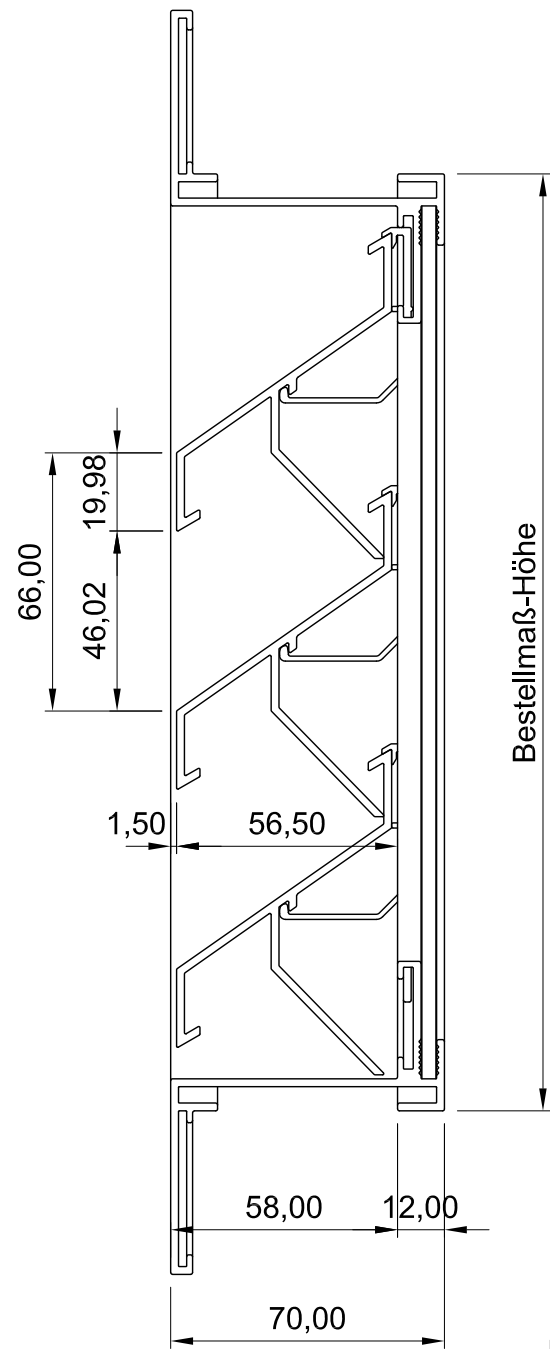

Seitenansicht

Vorderansicht

ISO-Ansicht

Draufsicht

MLL-TYP 742.4ge

Lamellenabstand 66,00mm

Auftrags-Nr.:		Maßangaben in mm		Norm		Maßstab: 1 : 2		Gewicht:	
						Werkstoff: Aluminium		Modellnummer:	
						Zeichnungs-Nr. 742.4ge		Index: 0	
				Datum		Name		Benennung / Bezeichnung:	
				Gezeichnet 19.03.2012		Waldemar Linke		 MLL Wetterschutzgitter-Typ 742.4ge schwere Baureihe	
				Kontrolliert 19.03.2012		Sven Müsing			
				Freigabe 19.03.2012		MLL GmbH			
				Konstruiert durch:		MLL GmbH		Internet: www.mll-gmbh.de e-mail: mll@mll-gmbh.de	
				MLL GmbH		Liebigstr. 26		Blatt:	
				22113 Hamburg		Tel:040-736-79 40-0 Fax:040-736-79 40-29		1	
				Status		Änderungen		Datum	
				Name		Ursprung:		Ersatz für:	
								Ersetzt durch:	
								MLL Systemtyp 742.4ge d.	
								A3	