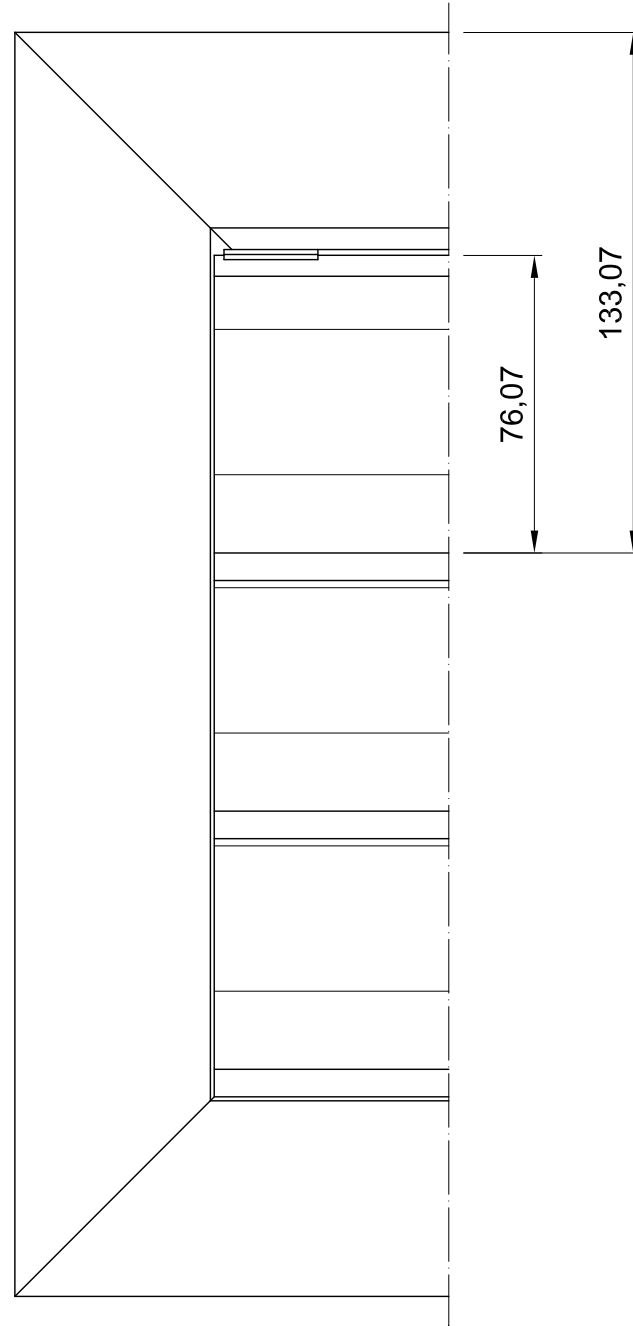

Seitenansicht

Vorderansicht

ISO-Ansicht

Draufsicht

MLL-TYP 742.4ge

Lamellenabstand 66,00mm

Auftrags-Nr.:		Maßangaben in mm		Norm		Maßstab: 1 : 2		Gewicht:	
						Werkstoff: Aluminium		Modellnummer:	
						Zeichnungs-Nr. 742.4ge		Index: 0	
				Datum		Name		Benennung / Bezeichnung:	
				Gezeichnet 19.03.2012		Waldemar Linke		 MLL Wetterschutzgitter-Typ 742.4ge schwere Baureihe	
				Kontrolliert 19.03.2012		Sven Müsing			
				Freigabe 19.03.2012		MLL GmbH			
				Konstruiert durch:		MLL GmbH		Internet: www.mll-gmbh.de e-mail: mll@mll-gmbh.de	
				MLL GmbH		Liebigstr. 26		Blatt:	
				22113 Hamburg		Tel:040-736-79 40-0 Fax:040-736-79 40-29		1	
				Status		Änderungen		Datum	
				Name		Ursprung:		Ersatz für:	
								Ersetzt durch:	
								MLL Systemtyp 742.4ge d.	
								A3	