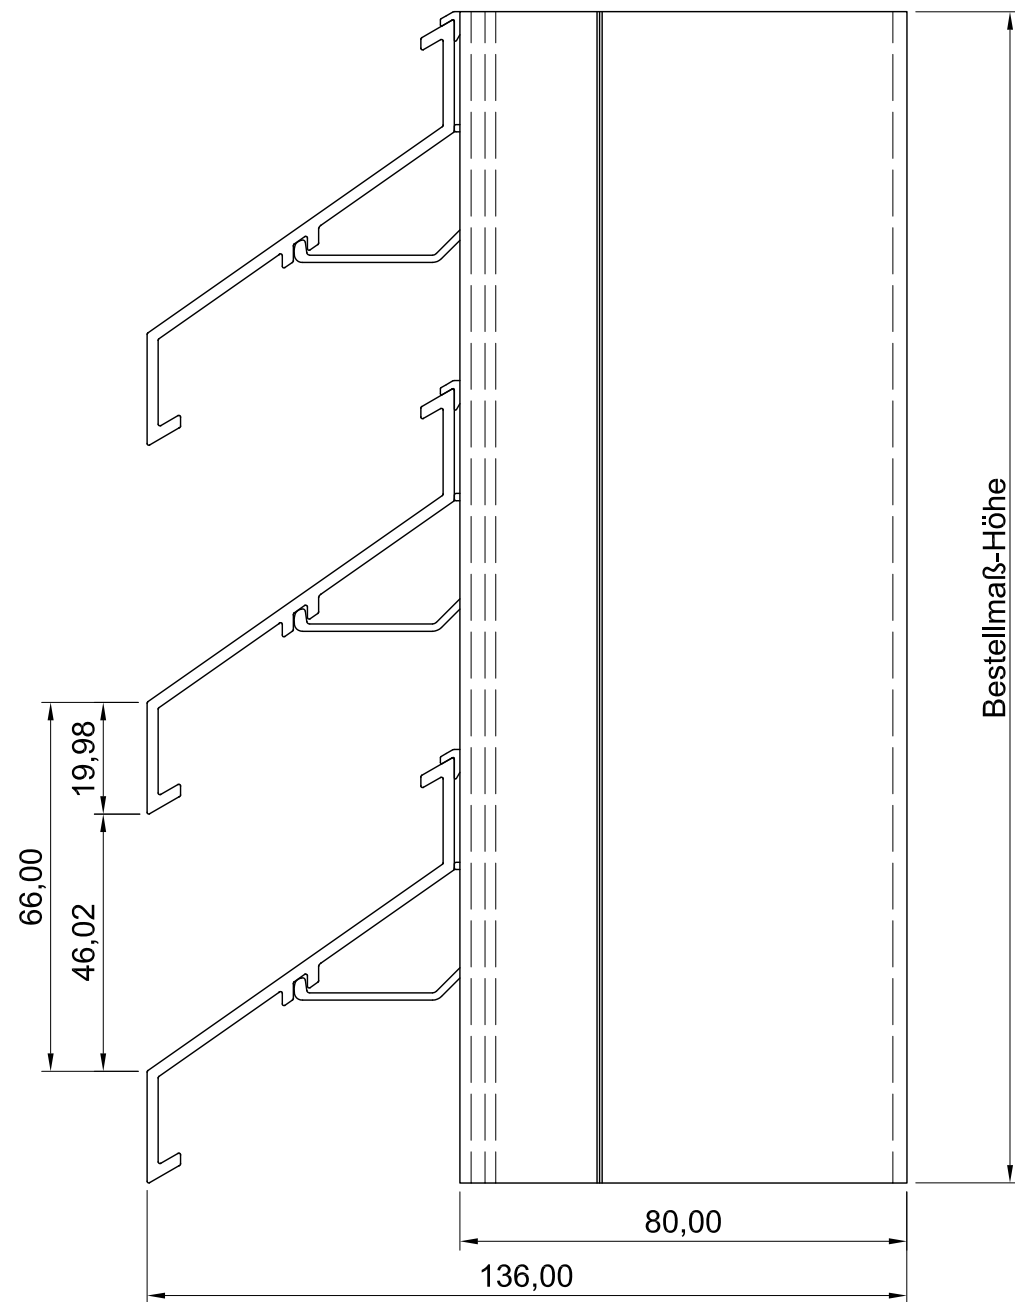

Seitenansicht

Vorderansicht

ISO-Ansicht

Draufsicht

MLL-TYP 748

freier Lüftungsquerschnitt 53%

Auftrags-Nr.:		Maßangaben in mm		Norm	Maßstab: 1 : 0,75	Gewicht:
					Werkstoff: Aluminium	Modellnummer:
					Zeichnungs-Nr.: 748	Index: 0
			Datum	Name	Benennung / Bezeichnung:	
			Gezeichnet	15.04.2013	Waldemar Linke	MLL Fassadensystem-Typ 748 Schwere Baureihe
			Kontrolliert	15.04.2013	Sven Müsing	
			Freigabe	15.04.2013	MLL GmbH	
			Konstruiert durch:		MLL GmbH	Internet: www.mll-gmbh.de e-mail: mll@mll-gmbh.de
			MLL GmbH		Blatt:	
			Liebigstr. 26		MLL Systemtyp 748 d. 1	
			22113 Hamburg		A3	
			Tel:040-736-79 40-0 Fax:040-736-79 40-29			
Status	Änderungen	Datum	Name	Ursprung:	Ersatz für:	Ersetzt durch: