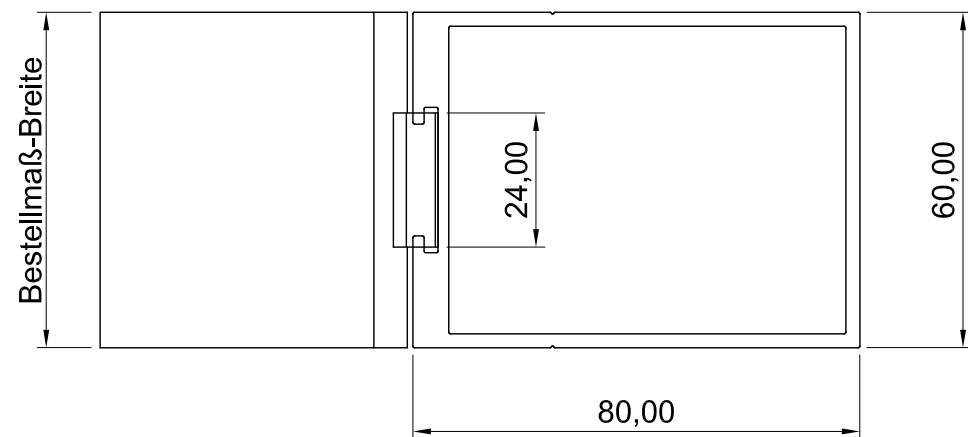

Seitenansicht

Vorderansicht

ISO-Ansicht

Draufsicht

MLL-TYP 748

freier Lüftungsquerschnitt 53%

Auftrags-Nr.:		Maßangaben in mm		Norm	Maßstab: 1 : 0,75	Gewicht:
					Werkstoff: Aluminium	Modellnummer:
					Zeichnungs-Nr.: 748	Index: 0
			Datum	Name	Benennung / Bezeichnung:	
			Gezeichnet	15.04.2013	Waldemar Linke	MLL Fassadensystem-Typ 748 Schwere Baureihe
			Kontrolliert	15.04.2013	Sven Müsing	
			Freigabe	15.04.2013	MLL GmbH	
			Konstruiert durch:		MLL GmbH	Internet: www.mll-gmbh.de e-mail: mll@mll-gmbh.de
			MLL GmbH		Blatt:	
			Liebigstr. 26		MLL Systemtyp 748 d. 1	
			22113 Hamburg		A3	
			Tel:040-736-79 40-0 Fax:040-736-79 40-29			
Status	Änderungen	Datum	Name	Ursprung:	Ersatz für:	Ersetzt durch: