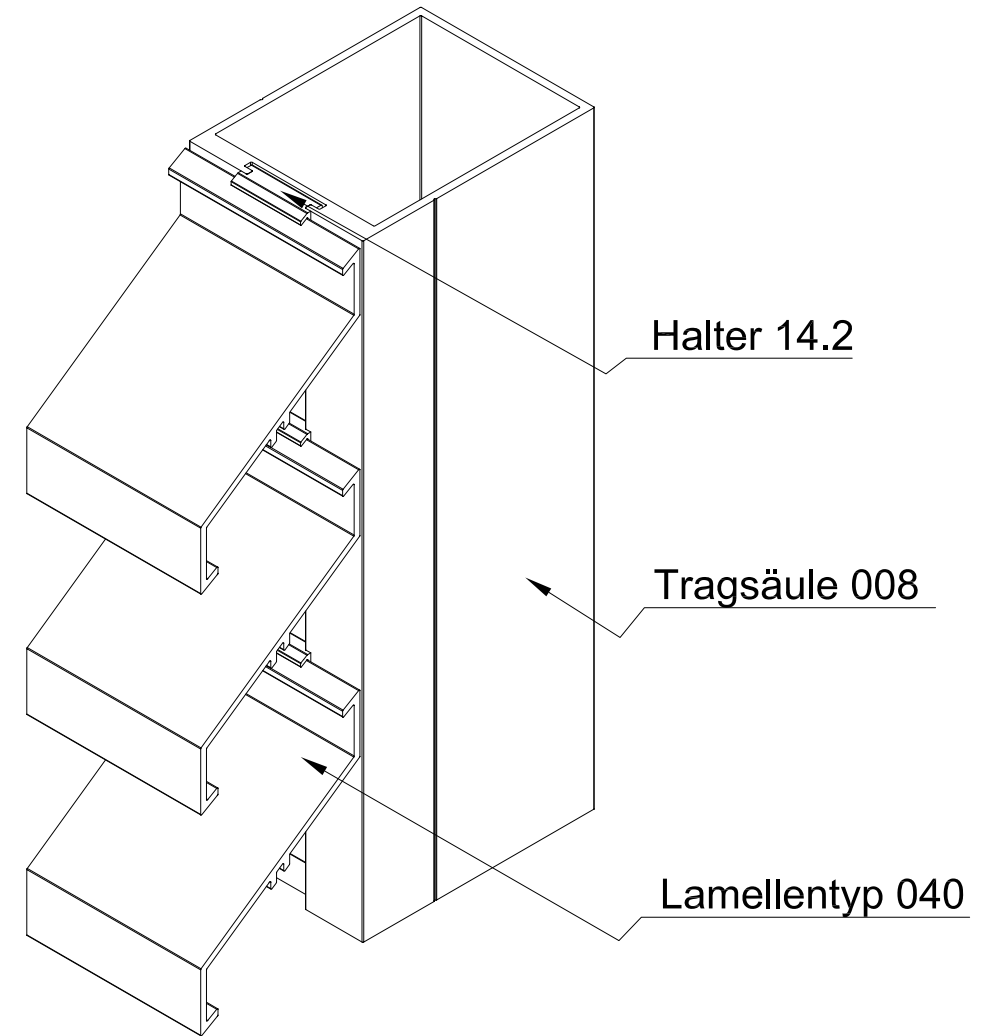

Seitenansicht

Vorderansicht

ISO-Ansicht

Draufsicht

MLL-TYP 748

freier Lüftungsquerschnitt 53%

Auftrags-Nr.:		Maßangaben in mm		Norm	Maßstab: 1 : 0,75	Gewicht:
					Werkstoff: Aluminium	Modellnummer:
					Zeichnungs-Nr.: 748	Index: 0
			Datum	Name	Benennung / Bezeichnung:	
			Gezeichnet	15.04.2013	Waldemar Linke	MLL Fassadensystem-Typ 748 Schwere Baureihe
			Kontrolliert	15.04.2013	Sven Müsing	
			Freigabe	15.04.2013	MLL GmbH	
			Konstruiert durch:		MLL GmbH	Internet: www.mll-gmbh.de e-mail: mll@mll-gmbh.de
			MLL GmbH		Blatt:	
			Liebigstr. 26		MLL Systemtyp 748 d. 1	
			22113 Hamburg		A3	
			Tel:040-736-79 40-0 Fax:040-736-79 40-29			
Status	Änderungen	Datum	Name	Ursprung:	Ersatz für:	Ersetzt durch: