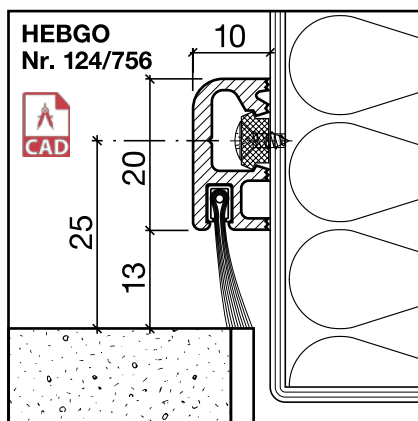

- 656.1** schwarz

Nr. 756

Nr. 757

HEBGO-Bürstendichtung, Nylon-Faser

Lagerlänge 2500 mm

- 756.1** schwarz
- 757.1** schwarz

HEBGO-Befestigungs-Set "Holz" (für 1 Lagerlänge)

- 901.9** 1 Tüte: 25 Delrin-Knöpfe
25 Spanplattenschrauben, SK, 2,7 x 16 mm

Nr. 901

Dichtungsprofil Nr. 124 für Metallbau (Sanierung)

Nr. 124

HEBGO-Sanierungsprofil aus Aluminium

Lagerlänge 5250 mm (☼ = 20)

- 124.0** blank
- 124.1** farblos eloxiert
- 124.2** bronzefarbig eloxiert

Nr. 656

HEBGO-Lippendichtung, Silikon-Qualität

Rollen à 50 m

- 656.1** schwarz

Nr. 756

Nr. 757

HEBGO-Bürstendichtung, Nylon-Faser

Lagerlänge 2500 mm

- 756.1** schwarz
- 757.1** schwarz

Nr. 902

HEBGO-Befestigungs-Set "Metall" (für 1 Lagerlänge)

- 902.9** 1 Tüte: 25 Delrin-Knöpfe
- 25 Blechschrauben, LSK, 2,9 x 6,5 mm
- 1 Bohrer HSS Ø 2,4 mm

Dichtungsprofil Nr. 157 für Metallbau (Türsockel)