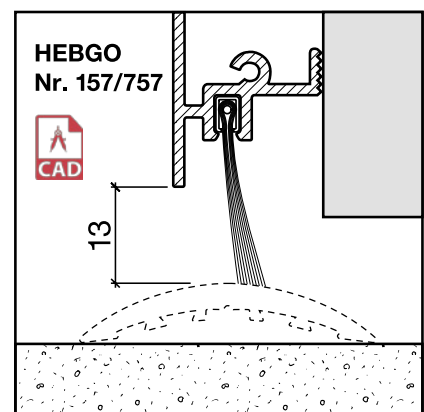

HEBGO-Türsockel aus Aluminium

Lagerlänge 5250 mm (☼ = 5)

- 157.0 blank
- 157.1 farblos eloxiert
- 157.2 bronzefarbig eloxiert

HEBGO-Lippendichtung, Silikon-Qualität

Rollen à 50 m

- 656.1 schwarz

HEBGO-Bürstendichtung, Nylon-Faser

Lagerlänge 2500 mm

- 756.1 schwarz
- 757.1 schwarz

Nr. 901

HEBGO-Befestigungs-Set "Holz" (für 1 Lagerlänge)

- 901.9 1 Tüte: 25 Delrin-Knöpfe
25 Spanplattenschrauben, SK, 2,7 x 16 mm

Nr. 907

HEBGO-Abdeckplatten-Set (für Türsockel Nr. 157)

1 Tüte: 12 Abdeckplatten aus Aluminium
24 Blechschrauben, SK, 2,9 x 6,5 mm

- 907.0 blank
- 907.1 farblos eloxiert
- 907.2 bronzefarbig eloxiert

Sanierungsprofil Nr. 126 (Türschwelle)

HEBGO-Sanierungsprofil aus Aluminium

Lagerlänge 5250 mm (☼ = 20)

- 126.0** blank
- 126.1** farblos eloxiert
- 126.2** bronzefarbig eloxiert

HEBGO-Lippendichtung, Silikon-Qualität

Rollen à 50 m

- 656.1** schwarz

HEBGO-Bürstendichtung, Nylon-Faser