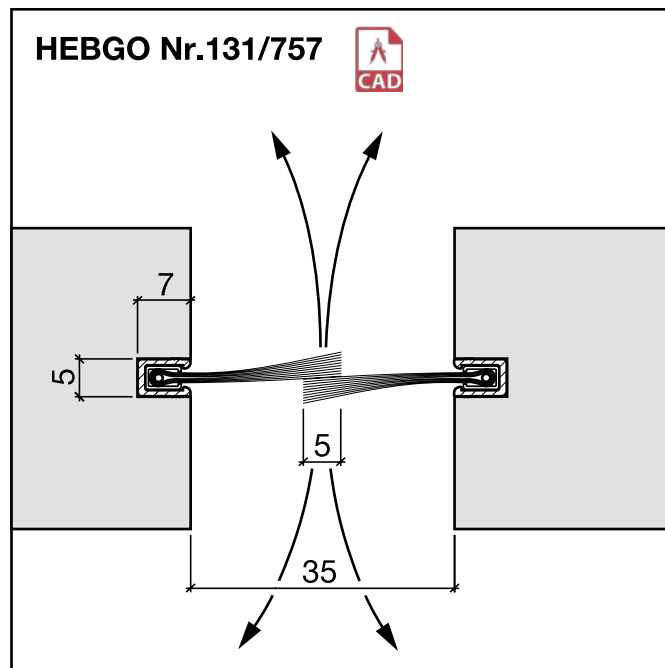

Dichtungsprofil Nr. 131 (Pendeltüren)

HEBGO-Halteprofil aus Aluminium

Lagerlänge 5250 mm (☼ = 50)

131.0 blank

HEBGO-Bürstendichtung, Nylon-Faser

Lagerlänge 2500 mm

757.1 schwarz

Schwelldichtung Nr. 157 (Türsockel)

HEBGO-Türsockel aus Aluminium

Lagerlänge 5250 mm (☼ = 5)

- 157.0 blank
- 157.1 farblos eloxiert
- 157.2 bronzefarbig eloxiert

HEBGO-Lippendichtung, Silikon-Qualität

Rollen à 50 m

- 656.1 schwarz

HEBGO-Bürstendichtung, Nylon-Faser

Lagerlänge 2500 mm

- 756.1 schwarz
- 757.1 schwarz

Nr. 901

HEBGO-Befestigungs-Set "Holz" (für 1 Lagerlänge)

- 901.9 1 Tüte: 25 Delrin-Knöpfe
25 Spanplattenschrauben, SK, 2,7 x 16 mm

Nr. 907

HEBGO-Abdeckplatten-Set (für Türsockel Nr. 157)

Lagerlänge 5250 mm (☼ = 20)

- 126.0** blank
- 126.1** farblos eloxiert
- 126.2** bronzefarbig eloxiert

HEBGO-Lippendichtung, Silikon-Qualität

Rollen à 50 m

- 656.1** schwarz

HEBGO-Bürstendichtung, Nylon-Faser