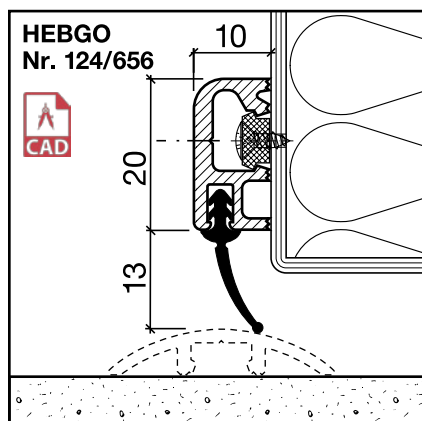

- 656.1** schwarz

Nr. 756

Nr. 757

HEBGO-Bürstendichtung, Nylon-Faser

Lagerlänge 2500 mm

- 756.1** schwarz
- 757.1** schwarz

HEBGO-Befestigungs-Set "Holz" (für 1 Lagerlänge)

- 901.9** 1 Tüte: 25 Delrin-Knöpfe
25 Spanplattenschrauben, SK, 2,7 x 16 mm

Nr. 901

Dichtungsprofil Nr. 124 für Metallbau (Sanierung)

Nr. 124

HEBGO-Sanierungsprofil aus Aluminium

Lagerlänge 5250 mm (☼ = 20)

- 124.0** blank
- 124.1** farblos eloxiert
- 124.2** bronzefarbig eloxiert

Nr. 656

HEBGO-Lippendichtung, Silikon-Qualität

Rollen à 50 m

- 656.1** schwarz

Nr. 756

Nr. 757

HEBGO-Bürstendichtung, Nylon-Faser

Lagerlänge 2500 mm

- 756.1** schwarz
- 757.1** schwarz

Nr. 902

HEBGO-Befestigungs-Set "Metall" (für 1 Lagerlänge)

- 902.9** 1 Tüte: 25 Delrin-Knöpfe
- 25 Blechschrauben, LSK, 2,9 x 6,5 mm
- 1 Bohrer HSS Ø 2,4 mm

Dichtungsprofil Nr. 157 für Metallbau (Türsockel)