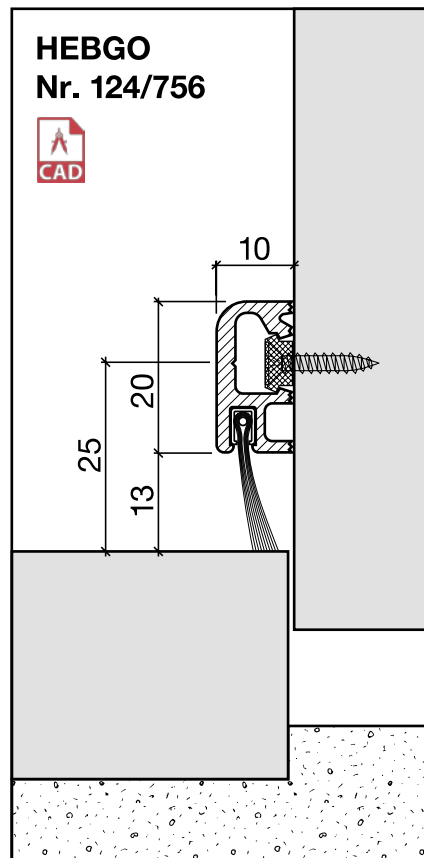

Lagerlänge 2500 mm

- 756.1** schwarz
- 757.1** schwarz

HEBGO-Befestigungs-Set "Holz" (für 1 Lagerlänge)

- 901.9** 1 Tüte: 25 Delrin-Knöpfe
25 Spanplattenschrauben, SK, 2,7 x 16 mm

Nr. 901

Sanierungsprofil Nr. 124 (Türschwelle)

Nr. 124

HEBGO-Sanierungsprofil aus Aluminium

Lagerlänge 5250 mm (☼ = 20)

- 124.0** blank
- 124.1** farblos eloxiert
- 124.2** bronzefarbig eloxiert

Nr. 656

HEBGO-Lippendichtung, Silikon-Qualität

Rollen à 50 m

- 656.1** schwarz

Nr. 756

Nr. 757

HEBGO-Bürstendichtung, Nylon-Faser

Lagerlänge 2500 mm

- 756.1** schwarz
- 757.1** schwarz

HEBGO-Befestigungs-Set "Holz" (für 1 Lagerlänge)

- 901.9** 1 Tüte: 25 Delrin-Knöpfe
25 Spanplattenschrauben, SK, 2,7 x 16 mm

Nr. 901

Dichtungsprofil Nr. 124 für Metallbau (Sanierung)

Nr. 124

HEBGO-Sanierungsprofil aus Aluminium

Lagerlänge 5250 mm (☼ = 20)

- 124.0** blank
- 124.1** farblos eloxiert
- 124.2** bronzefarbig eloxiert