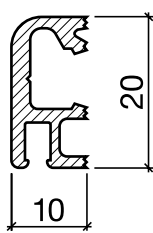

- 656.1** schwarz

Nr. 756

Nr. 757

HEBGO-Bürstendichtung, Nylon-Faser

Lagerlänge 2500 mm

- 756.1** schwarz
- 757.1** schwarz

HEBGO-Befestigungs-Set "Holz" (für 1 Lagerlänge)

- 901.9** 1 Tüte: 25 Delrin-Knöpfe
25 Spanplattenschrauben, SK, 2,7 x 16 mm

Nr. 901

Dichtungsprofil Nr. 124 für Metallbau (Sanierung)

Nr. 124

HEBGO-Sanierungsprofil aus Aluminium

Lagerlänge 5250 mm (☼ = 20)

- 124.0** blank
- 124.1** farblos eloxiert
- 124.2** bronzefarbig eloxiert