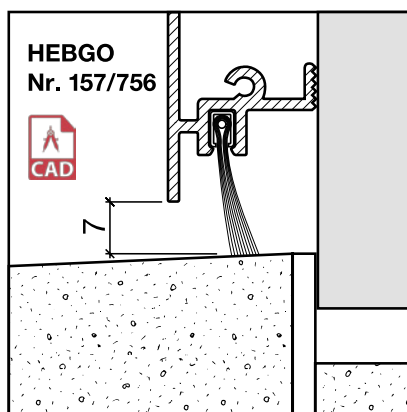

HEBGO-Türsockel aus Aluminium

Lagerlänge 5250 mm (☼ = 5)

- 157.0 blank
- 157.1 farblos eloxiert
- 157.2 bronzefarbig eloxiert

HEBGO-Lippendichtung, Silikon-Qualität

Rollen à 50 m

- 656.1 schwarz

HEBGO-Bürstendichtung, Nylon-Faser

Lagerlänge 2500 mm

- 756.1 schwarz
- 757.1 schwarz

Nr. 901

HEBGO-Befestigungs-Set "Holz" (für 1 Lagerlänge)

- 901.9 1 Tüte: 25 Delrin-Knöpfe
25 Spanplattenschrauben, SK, 2,7 x 16 mm

Nr. 907

HEBGO-Abdeckplatten-Set (für Türsockel Nr. 157)

1 Tüte: 12 Abdeckplatten aus Aluminium
24 Blechschrauben, SK, 2,9 x 6,5 mm

- 907.0 blank
- 907.1 farblos eloxiert
- 907.2 bronzefarbig eloxiert

Sanierungsprofil Nr. 126 (Türschwelle)

HEBGO-Sanierungsprofil aus Aluminium

Lagerlänge 5250 mm (☼ = 20)

- 126.0** blank
- 126.1** farblos eloxiert
- 126.2** bronzefarbig eloxiert

HEBGO-Lippendichtung, Silikon-Qualität

Rollen à 50 m

- 656.1** schwarz

HEBGO-Bürstendichtung, Nylon-Faser