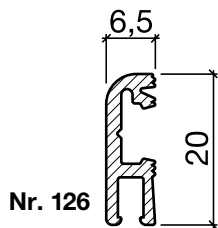

HEBGO-Türsockel aus Aluminium

Lagerlänge 5250 mm (☼ = 5)

- 157.0 blank
- 157.1 farblos eloxiert
- 157.2 bronzefarbig eloxiert

HEBGO-Lippendichtung, Silikon-Qualität

Rollen à 50 m

- 656.1 schwarz

HEBGO-Bürstendichtung, Nylon-Faser

Lagerlänge 2500 mm

- 756.1 schwarz
- 757.1 schwarz

Nr. 901

HEBGO-Befestigungs-Set "Holz" (für 1 Lagerlänge)

- 901.9 1 Tüte: 25 Delrin-Knöpfe
25 Spanplattenschrauben, SK, 2,7 x 16 mm

Nr. 907

HEBGO-Abdeckplatten-Set (für Türsockel Nr. 157)

1 Tüte: 12 Abdeckplatten aus Aluminium
24 Blechschrauben, SK, 2,9 x 6,5 mm

- 907.0 blank
- 907.1 farblos eloxiert
- 907.2 bronzefarbig eloxiert

Sanierungsprofil Nr. 126 (Türschwelle)

HEBGO-Sanierungsprofil aus Aluminium

Lagerlänge 5250 mm (☼ = 20)

- 126.0** blank
- 126.1** farblos eloxiert
- 126.2** bronzefarbig eloxiert

HEBGO-Lippendichtung, Silikon-Qualität

Rollen à 50 m

- 656.1** schwarz

HEBGO-Bürstendichtung, Nylon-Faser