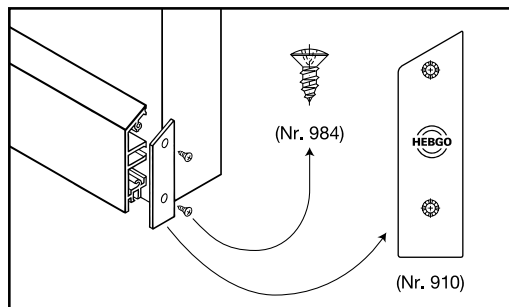

Lagerlänge 2500 mm

- 756.1 schwarz
- 757.1 schwarz

Nr. 901

HEBGO-Befestigungs-Set "Holz" (für 1 Lagerlänge)

- 901.9 1 Tüte: 25 Delrin-Knöpfe
25 Spanplattenschrauben, SK, 2,7 x 16 mm

Nr. 907

HEBGO-Abdeckplatten-Set (für Türsockel Nr. 157)

1 Tüte: 12 Abdeckplatten aus Aluminium
24 Blechschrauben, SK, 2,9 x 6,5 mm

- 907.0 blank
- 907.1 farblos eloxiert
- 907.2 bronzefarbig eloxiert

Sanierungsprofil Nr. 126 (Türschwelle)

HEBGO-Sanierungsprofil aus Aluminium

Lagerlänge 5250 mm (☼ = 20)

- 126.0** blank
- 126.1** farblos eloxiert
- 126.2** bronzefarbig eloxiert

HEBGO-Lippendichtung, Silikon-Qualität

Rollen à 50 m

- 656.1** schwarz

HEBGO-Bürstendichtung, Nylon-Faser