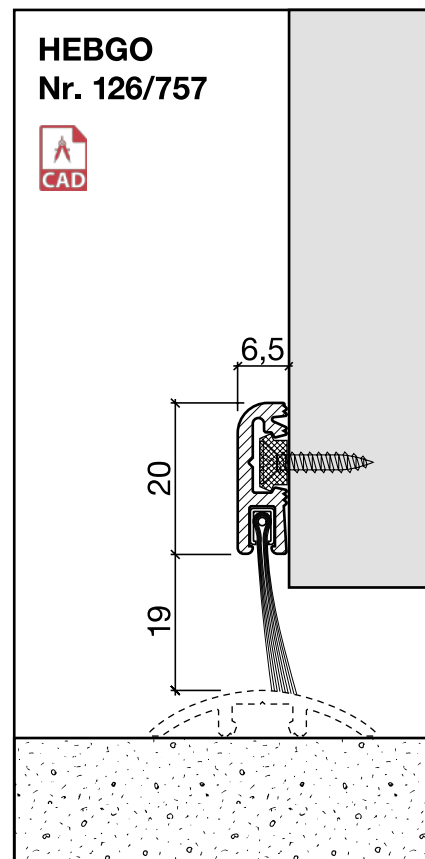

Lagerlänge 5250 mm (☼ = 20)

- 126.0** blank
- 126.1** farblos eloxiert
- 126.2** bronzefarbig eloxiert

HEBGO-Lippendichtung, Silikon-Qualität

Rollen à 50 m

- 656.1** schwarz

HEBGO-Bürstendichtung, Nylon-Faser

Lagerlänge 2500 mm

- 756.1** schwarz
- 757.1** schwarz

HEBGO-Befestigungs-Set "Holz" (für 1 Lagerlänge)

- 901.9** 1 Tüte: 25 Delrin-Knöpfe
25 Spanplattenschrauben, SK, 2,7 x 16 mm

Nr. 901

Sanierungsprofil Nr. 124 (Türschwelle)

Nr. 124

HEBGO-Sanierungsprofil aus Aluminium

Lagerlänge 5250 mm (☼ = 20)

- 124.0** blank
- 124.1** farblos eloxiert
- 124.2** bronzefarbig eloxiert

Nr. 656

HEBGO-Lippendichtung, Silikon-Qualität

Rollen à 50 m

- 656.1** schwarz

Nr. 756

Nr. 757

HEBGO-Bürstendichtung, Nylon-Faser

Lagerlänge 2500 mm

- 756.1** schwarz
- 757.1** schwarz

HEBGO-Befestigungs-Set "Holz" (für 1 Lagerlänge)

- 901.9** 1 Tüte: 25 Delrin-Knöpfe
25 Spanplattenschrauben, SK, 2,7 x 16 mm