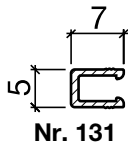

Dichtungsprofil Nr. 131 (Pendeltüren)