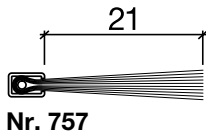

Dichtungsprofil Nr. 131 (Pendeltüren)

HEBGO-Halteprofil aus Aluminium

Lagerlänge 5250 mm (☼ = 50)

131.0 blank

HEBGO-Bürstendichtung, Nylon-Faser

Lagerlänge 2500 mm

757.1 schwarz

Schwelldichtung Nr. 157 (Türsockel)

HEBGO-Türsockel aus Aluminium

Lagerlänge 5250 mm (☼ = 5)

- 157.0 blank
- 157.1 farblos eloxiert
- 157.2 bronzefarbig eloxiert

HEBGO-Lippendichtung, Silikon-Qualität

Rollen à 50 m

- 656.1 schwarz

HEBGO-Bürstendichtung, Nylon-Faser

Lagerlänge 2500 mm

- 756.1 schwarz
- 757.1 schwarz

Nr. 901

HEBGO-Befestigungs-Set "Holz" (für 1 Lagerlänge)

- 901.9 1 Tüte: 25 Delrin-Knöpfe
25 Spanplattenschrauben, SK, 2,7 x 16 mm

Nr. 907

HEBGO-Abdeckplatten-Set (für Türsockel Nr. 157)

Lagerlänge 5250 mm (☼ = 20)

- 126.0** blank
- 126.1** farblos eloxiert
- 126.2** bronzefarbig eloxiert

HEBGO-Lippendichtung, Silikon-Qualität

Rollen à 50 m

- 656.1** schwarz

HEBGO-Bürstendichtung, Nylon-Faser