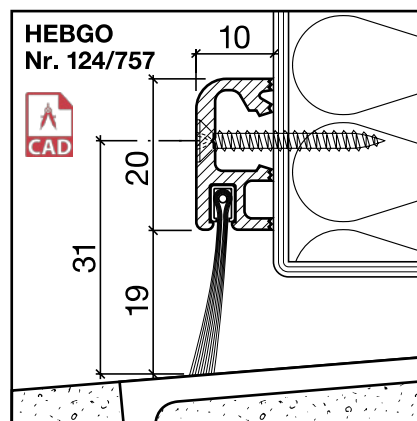

- 656.1** schwarz

Nr. 756

Nr. 757

HEBGO-Bürstendichtung, Nylon-Faser

Lagerlänge 2500 mm

- 756.1** schwarz
- 757.1** schwarz

HEBGO-Befestigungs-Set "Holz" (für 1 Lagerlänge)

- 901.9** 1 Tüte: 25 Delrin-Knöpfe
25 Spanplattenschrauben, SK, 2,7 x 16 mm

Nr. 901

Dichtungsprofil Nr. 124 für Metallbau (Sanierung)

Nr. 124

HEBGO-Sanierungsprofil aus Aluminium

Lagerlänge 5250 mm (☼ = 20)

- 124.0** blank
- 124.1** farblos eloxiert
- 124.2** bronzefarbig eloxiert

Nr. 656

HEBGO-Lippendichtung, Silikon-Qualität

Rollen à 50 m

- 656.1** schwarz

Nr. 756

Nr. 757

HEBGO-Bürstendichtung, Nylon-Faser

Lagerlänge 2500 mm

- 756.1** schwarz
- 757.1** schwarz

Nr. 902

HEBGO-Befestigungs-Set "Metall" (für 1 Lagerlänge)

- 902.9** 1 Tüte: 25 Delrin-Knöpfe
- 25 Blechschrauben, LSK, 2,9 x 6,5 mm
- 1 Bohrer HSS Ø 2,4 mm

Dichtungsprofil Nr. 157 für Metallbau (Türsockel)