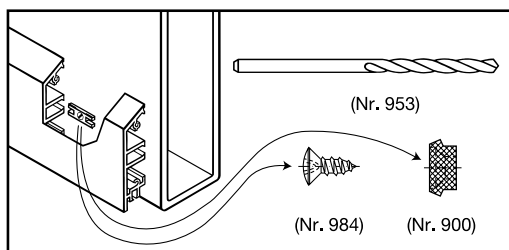

HEBGO-Türsockel aus Aluminium

Lagerlänge 5250 mm (☼ = 5)

- 157.0** blank
- 157.1** farblos eloxiert
- 157.2** bronzefarbig eloxiert

HEBGO-Lippendichtung, Silikon-Qualität

Rollen à 50 m

- 656.1** schwarz

HEBGO-Bürstendichtung, Nylon-Faser

Lagerlänge 2500 mm

- 756.1** schwarz
- 757.1** schwarz

Nr. 902

HEBGO-Befestigungs-Set "Metall" (für 1 Lagerlänge)

- 902.9** 1 Tüte: 25 Delrin-Knöpfe
25 Blechschrauben, LSK, 2,9 x 6,5 mm
1 Bohrer HSS Ø 2,4 mm