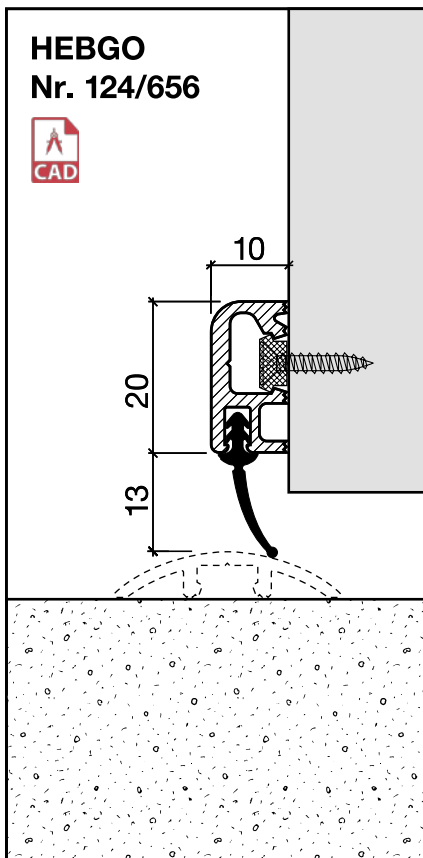

Lagerlänge 5250 mm (☼ = 20)

- 126.0** blank
- 126.1** farblos eloxiert
- 126.2** bronzefarbig eloxiert

HEBGO-Lippendichtung, Silikon-Qualität

Rollen à 50 m

- 656.1** schwarz

HEBGO-Bürstendichtung, Nylon-Faser

Lagerlänge 2500 mm

- 756.1** schwarz
- 757.1** schwarz

HEBGO-Befestigungs-Set "Holz" (für 1 Lagerlänge)

- 901.9** 1 Tüte: 25 Delrin-Knöpfe
25 Spanplattenschrauben, SK, 2,7 x 16 mm

Nr. 901

Sanierungsprofil Nr. 124 (Türschwelle)

- 656.1** schwarz

Nr. 756

Nr. 757

HEBGO-Bürstendichtung, Nylon-Faser

Lagerlänge 2500 mm

- 756.1** schwarz
- 757.1** schwarz

HEBGO-Befestigungs-Set "Holz" (für 1 Lagerlänge)

- 901.9** 1 Tüte: 25 Delrin-Knöpfe
25 Spanplattenschrauben, SK, 2,7 x 16 mm

Nr. 901

Dichtungsprofil Nr. 124 für Metallbau (Sanierung)

Nr. 124

HEBGO-Sanierungsprofil aus Aluminium

Lagerlänge 5250 mm (☼ = 20)

- 124.0** blank
- 124.1** farblos eloxiert
- 124.2** bronzefarbig eloxiert