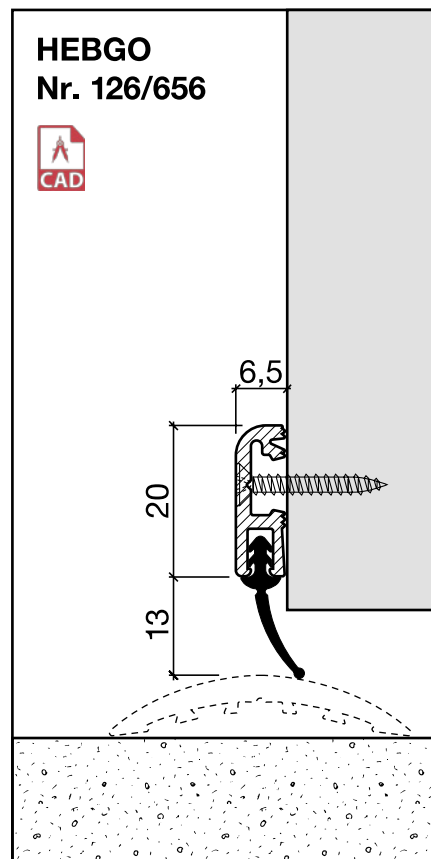

Lagerlänge 5250 mm (☼ = 20)

- 126.0** blank
- 126.1** farblos eloxiert
- 126.2** bronzefarbig eloxiert

HEBGO-Lippendichtung, Silikon-Qualität

Rollen à 50 m

- 656.1** schwarz

HEBGO-Bürstendichtung, Nylon-Faser

Lagerlänge 2500 mm

- 756.1** schwarz
- 757.1** schwarz

HEBGO-Befestigungs-Set "Holz" (für 1 Lagerlänge)

- 901.9** 1 Tüte: 25 Delrin-Knöpfe
25 Spanplattenschrauben, SK, 2,7 x 16 mm

Nr. 901

Sanierungsprofil Nr. 124 (Türschwelle)

Nr. 124

HEBGO-Sanierungsprofil aus Aluminium

Lagerlänge 5250 mm (☼ = 20)

- 124.0** blank
- 124.1** farblos eloxiert
- 124.2** bronzefarbig eloxiert

Nr. 656

HEBGO-Lippendichtung, Silikon-Qualität

Rollen à 50 m

- 656.1** schwarz

Nr. 756

Nr. 757

HEBGO-Bürstendichtung, Nylon-Faser

Lagerlänge 2500 mm

- 756.1** schwarz
- 757.1** schwarz

HEBGO-Befestigungs-Set "Holz" (für 1 Lagerlänge)

- 901.9** 1 Tüte: 25 Delrin-Knöpfe
25 Spanplattenschrauben, SK, 2,7 x 16 mm