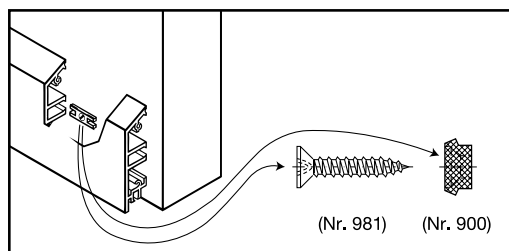

HEBGO-Türsockel aus Aluminium

Lagerlänge 5250 mm (☼ = 5)

- 157.0 blank
- 157.1 farblos eloxiert
- 157.2 bronzefarbig eloxiert

HEBGO-Lippendichtung, Silikon-Qualität

Rollen à 50 m

- 656.1 schwarz

HEBGO-Bürstendichtung, Nylon-Faser

Lagerlänge 2500 mm

- 756.1 schwarz
- 757.1 schwarz

Nr. 901

HEBGO-Befestigungs-Set "Holz" (für 1 Lagerlänge)

- 901.9 1 Tüte: 25 Delrin-Knöpfe
25 Spanplattenschrauben, SK, 2,7 x 16 mm

Nr. 907

HEBGO-Abdeckplatten-Set (für Türsockel Nr. 157)

Lagerlänge 5250 mm (☼ = 20)

- 126.0** blank
- 126.1** farblos eloxiert
- 126.2** bronzefarbig eloxiert

HEBGO-Lippendichtung, Silikon-Qualität

Rollen à 50 m

- 656.1** schwarz

HEBGO-Bürstendichtung, Nylon-Faser