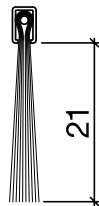

Nr. 124

HEBGO-Sanierungsprofil aus Aluminium

Lagerlänge 5250 mm (☼ = 20)

- 124.0** blank
- 124.1** farblos eloxiert
- 124.2** bronzefarbig eloxiert

Nr. 656

HEBGO-Lippendichtung, Silikon-Qualität

Rollen à 50 m

- 656.1** schwarz

Nr. 756

Nr. 757

HEBGO-Bürstendichtung, Nylon-Faser

Lagerlänge 2500 mm

- 756.1** schwarz
- 757.1** schwarz

HEBGO-Befestigungs-Set "Holz" (für 1 Lagerlänge)

- 901.9** 1 Tüte: 25 Delrin-Knöpfe
25 Spanplattenschrauben, SK, 2,7 x 16 mm