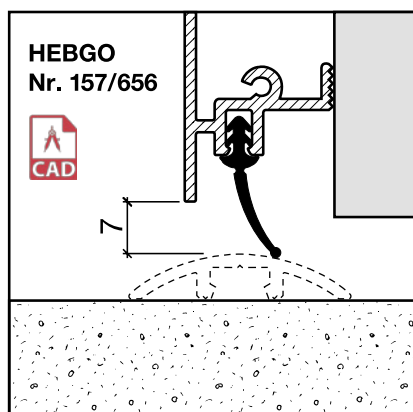

HEBGO-Türsockel aus Aluminium

Lagerlänge 5250 mm (☼ = 5)

- 157.0 blank
- 157.1 farblos eloxiert
- 157.2 bronzefarbig eloxiert

HEBGO-Lippendichtung, Silikon-Qualität

Rollen à 50 m

- 656.1 schwarz

HEBGO-Bürstendichtung, Nylon-Faser

Lagerlänge 2500 mm

- 756.1 schwarz
- 757.1 schwarz

Nr. 901

HEBGO-Befestigungs-Set "Holz" (für 1 Lagerlänge)

- 901.9 1 Tüte: 25 Delrin-Knöpfe
25 Spanplattenschrauben, SK, 2,7 x 16 mm

Nr. 907

HEBGO-Abdeckplatten-Set (für Türsockel Nr. 157)

1 Tüte: 12 Abdeckplatten aus Aluminium
24 Blechschrauben, SK, 2,9 x 6,5 mm

- 907.0 blank
- 907.1 farblos eloxiert
- 907.2 bronzefarbig eloxiert

Sanierungsprofil Nr. 126 (Türschwelle)

HEBGO-Sanierungsprofil aus Aluminium

Lagerlänge 5250 mm (☼ = 20)

- 126.0** blank
- 126.1** farblos eloxiert
- 126.2** bronzefarbig eloxiert

HEBGO-Lippendichtung, Silikon-Qualität

Rollen à 50 m

- 656.1** schwarz

HEBGO-Bürstendichtung, Nylon-Faser