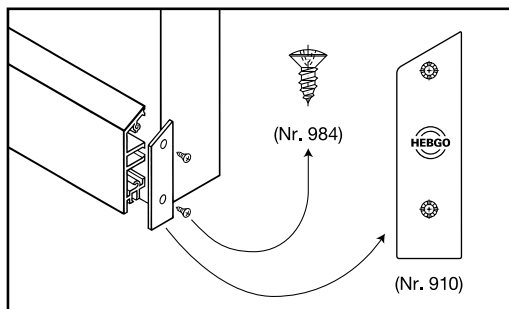

Lagerlänge 2500 mm

- 756.1** schwarz
- 757.1** schwarz

Nr. 902

HEBGO-Befestigungs-Set "Metall" (für 1 Lagerlänge)

- 902.9** 1 Tüte: 25 Delrin-Knöpfe
25 Blechschrauben, LSK, 2,9 x 6,5 mm
1 Bohrer HSS Ø 2,4 mm