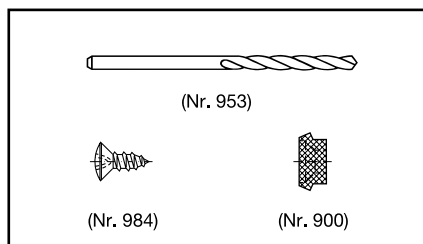

- 656.1** schwarz

Nr. 756

Nr. 757

HEBGO-Bürstendichtung, Nylon-Faser

Lagerlänge 2500 mm

- 756.1** schwarz
- 757.1** schwarz

HEBGO-Befestigungs-Set "Holz" (für 1 Lagerlänge)

- 901.9** 1 Tüte: 25 Delrin-Knöpfe
25 Spanplattenschrauben, SK, 2,7 x 16 mm

Nr. 901

Dichtungsprofil Nr. 124 für Metallbau (Sanierung)

Nr. 124

HEBGO-Sanierungsprofil aus Aluminium

Lagerlänge 5250 mm (☼ = 20)

- 124.0** blank
- 124.1** farblos eloxiert
- 124.2** bronzefarbig eloxiert

Nr. 656

HEBGO-Lippendichtung, Silikon-Qualität

Rollen à 50 m

- 656.1** schwarz

Nr. 756

Nr. 757

HEBGO-Bürstendichtung, Nylon-Faser

Lagerlänge 2500 mm

- 756.1** schwarz
- 757.1** schwarz

Nr. 902

HEBGO-Befestigungs-Set "Metall" (für 1 Lagerlänge)

- 902.9** 1 Tüte: 25 Delrin-Knöpfe
- 25 Blechschrauben, LSK, 2,9 x 6,5 mm
- 1 Bohrer HSS Ø 2,4 mm

Dichtungsprofil Nr. 157 für Metallbau (Türsockel)