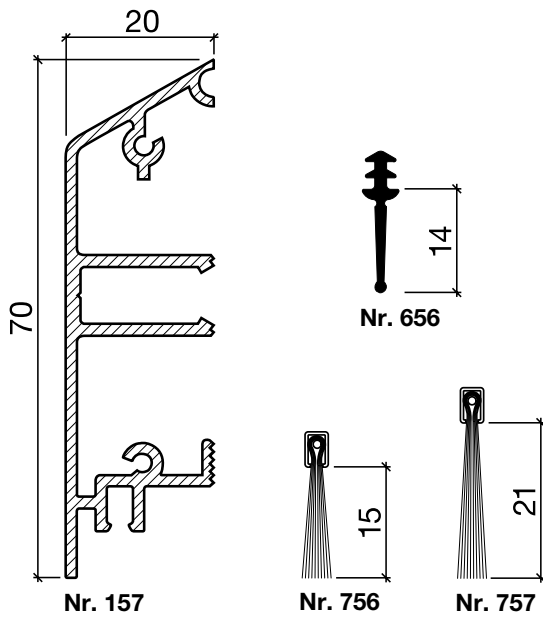

Dichtungsprofil Nr. 131 (Pendeltüren)

HEBGO-Halteprofil aus Aluminium

Lagerlänge 5250 mm (☼ = 50)

131.0 blank

HEBGO-Bürstendichtung, Nylon-Faser

Lagerlänge 2500 mm

757.1 schwarz

Schwelldichtung Nr. 157 (Türsockel)

HEBGO-Türsockel aus Aluminium

Lagerlänge 5250 mm (☼ = 5)

- 157.0 blank
- 157.1 farblos eloxiert
- 157.2 bronzefarbig eloxiert

HEBGO-Lippendichtung, Silikon-Qualität

Rollen à 50 m

- 656.1 schwarz

HEBGO-Bürstendichtung, Nylon-Faser

Lagerlänge 2500 mm

- 756.1 schwarz
- 757.1 schwarz

Nr. 901

HEBGO-Befestigungs-Set "Holz" (für 1 Lagerlänge)

- 901.9 1 Tüte: 25 Delrin-Knöpfe
25 Spanplattenschrauben, SK, 2,7 x 16 mm

Nr. 907

HEBGO-Abdeckplatten-Set (für Türsockel Nr. 157)

Lagerlänge 5250 mm (☼ = 20)

- 126.0** blank
- 126.1** farblos eloxiert
- 126.2** bronzefarbig eloxiert

HEBGO-Lippendichtung, Silikon-Qualität

Rollen à 50 m

- 656.1** schwarz

HEBGO-Bürstendichtung, Nylon-Faser