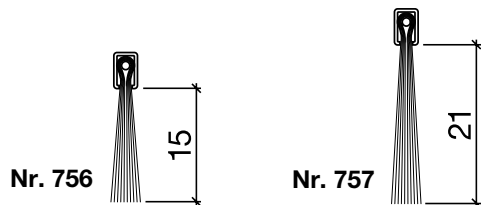

Lagerlänge 2500 mm

- 756.1 schwarz
- 757.1 schwarz

Nr. 901

HEBGO-Befestigungs-Set "Holz" (für 1 Lagerlänge)

- 901.9 1 Tüte: 25 Delrin-Knöpfe
25 Spanplattenschrauben, SK, 2,7 x 16 mm

Nr. 907

HEBGO-Abdeckplatten-Set (für Türsockel Nr. 157)

Lagerlänge 5250 mm (☼ = 20)

- 126.0** blank
- 126.1** farblos eloxiert
- 126.2** bronzefarbig eloxiert

HEBGO-Lippendichtung, Silikon-Qualität

Rollen à 50 m

- 656.1** schwarz

HEBGO-Bürstendichtung, Nylon-Faser

Lagerlänge 2500 mm

- 756.1** schwarz
- 757.1** schwarz

HEBGO-Befestigungs-Set "Holz" (für 1 Lagerlänge)

- 901.9** 1 Tüte: 25 Delrin-Knöpfe
25 Spanplattenschrauben, SK, 2,7 x 16 mm

Nr. 901

Sanierungsprofil Nr. 124 (Türschwelle)

Nr. 124

HEBGO-Sanierungsprofil aus Aluminium

Lagerlänge 5250 mm (☼ = 20)

- 124.0** blank
- 124.1** farblos eloxiert
- 124.2** bronzefarbig eloxiert

Nr. 656

HEBGO-Lippendichtung, Silikon-Qualität

Rollen à 50 m