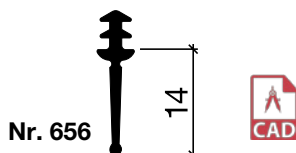

1 Tüte: 12 Abdeckplatten aus Aluminium
24 Blechschrauben, SK, 2,9 x 6,5 mm

- 907.0 blank
- 907.1 farblos eloxiert
- 907.2 bronzefarbig eloxiert

Sanierungsprofil Nr. 126 (Türschwelle)

HEBGO-Sanierungsprofil aus Aluminium

Lagerlänge 5250 mm (☼ = 20)

- 126.0** blank
- 126.1** farblos eloxiert
- 126.2** bronzefarbig eloxiert

HEBGO-Lippendichtung, Silikon-Qualität

Rollen à 50 m

- 656.1** schwarz

HEBGO-Bürstendichtung, Nylon-Faser