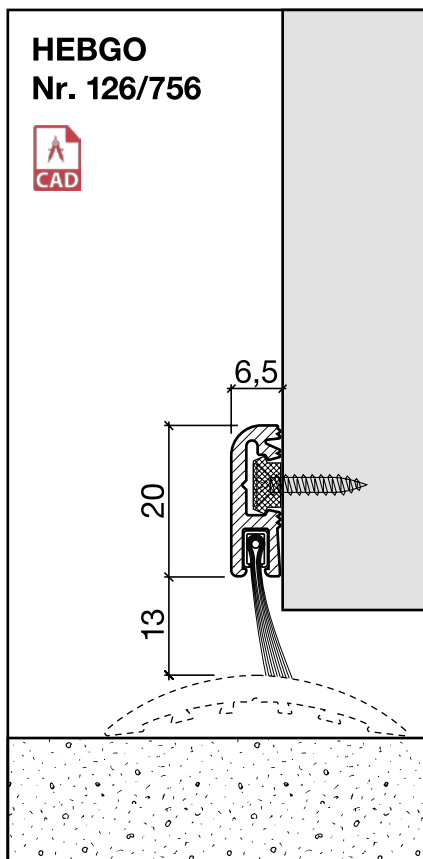

Lagerlänge 5250 mm (☼ = 20)

- 126.0** blank
- 126.1** farblos eloxiert
- 126.2** bronzefarbig eloxiert

HEBGO-Lippendichtung, Silikon-Qualität

Rollen à 50 m

- 656.1** schwarz

HEBGO-Bürstendichtung, Nylon-Faser

Lagerlänge 2500 mm

- 756.1** schwarz
- 757.1** schwarz

HEBGO-Befestigungs-Set "Holz" (für 1 Lagerlänge)

- 901.9** 1 Tüte: 25 Delrin-Knöpfe
25 Spanplattenschrauben, SK, 2,7 x 16 mm

Nr. 901

Sanierungsprofil Nr. 124 (Türschwelle)

Nr. 124

HEBGO-Sanierungsprofil aus Aluminium

Lagerlänge 5250 mm (☼ = 20)

- 124.0** blank
- 124.1** farblos eloxiert
- 124.2** bronzefarbig eloxiert

Nr. 656

HEBGO-Lippendichtung, Silikon-Qualität

Rollen à 50 m

- 656.1** schwarz

Nr. 756

Nr. 757

HEBGO-Bürstendichtung, Nylon-Faser

Lagerlänge 2500 mm

- 756.1** schwarz
- 757.1** schwarz

HEBGO-Befestigungs-Set "Holz" (für 1 Lagerlänge)

- 901.9** 1 Tüte: 25 Delrin-Knöpfe
25 Spanplattenschrauben, SK, 2,7 x 16 mm