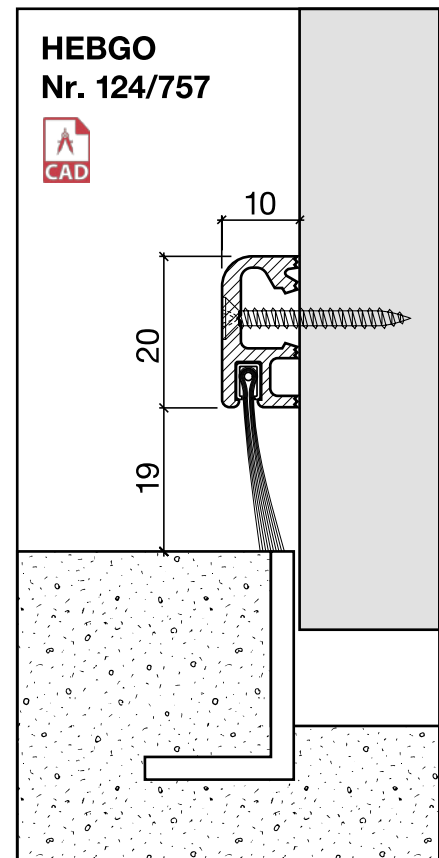

Lagerlänge 2500 mm

- 756.1** schwarz
- 757.1** schwarz

HEBGO-Befestigungs-Set "Holz" (für 1 Lagerlänge)

- 901.9** 1 Tüte: 25 Delrin-Knöpfe
25 Spanplattenschrauben, SK, 2,7 x 16 mm

Nr. 901

Sanierungsprofil Nr. 124 (Türschwelle)

Nr. 124

HEBGO-Sanierungsprofil aus Aluminium

Lagerlänge 5250 mm (☼ = 20)

- 124.0** blank
- 124.1** farblos eloxiert
- 124.2** bronzefarbig eloxiert

Nr. 656

HEBGO-Lippendichtung, Silikon-Qualität

Rollen à 50 m

- 656.1** schwarz

Nr. 756

Nr. 757

HEBGO-Bürstendichtung, Nylon-Faser

Lagerlänge 2500 mm

- 756.1** schwarz
- 757.1** schwarz

HEBGO-Befestigungs-Set "Holz" (für 1 Lagerlänge)

- 901.9** 1 Tüte: 25 Delrin-Knöpfe
25 Spanplattenschrauben, SK, 2,7 x 16 mm

Nr. 901

Dichtungsprofil Nr. 124 für Metallbau (Sanierung)

Nr. 124

HEBGO-Sanierungsprofil aus Aluminium

Lagerlänge 5250 mm (☼ = 20)

- 124.0** blank
- 124.1** farblos eloxiert
- 124.2** bronzefarbig eloxiert