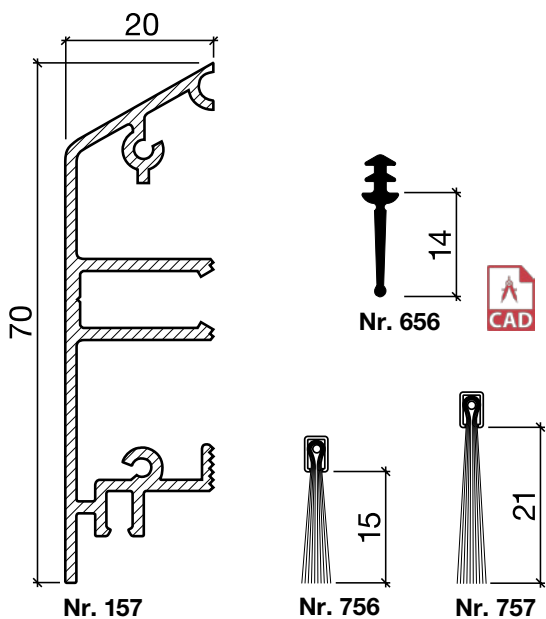

Nr. 656

HEBGO-Lippendichtung, Silikon-Qualität

Rollen à 50 m

- 656.1** schwarz

Nr. 756

Nr. 757

HEBGO-Bürstendichtung, Nylon-Faser

Lagerlänge 2500 mm

- 756.1** schwarz
- 757.1** schwarz

Nr. 902

HEBGO-Befestigungs-Set "Metall" (für 1 Lagerlänge)

- 902.9** 1 Tüte: 25 Delrin-Knöpfe
- 25 Blechschrauben, LSK, 2,9 x 6,5 mm
- 1 Bohrer HSS Ø 2,4 mm

Dichtungsprofil Nr. 157 für Metallbau (Türsockel)

HEBGO-Türsockel aus Aluminium

Lagerlänge 5250 mm (☼ = 5)

- 157.0** blank
- 157.1** farblos eloxiert
- 157.2** bronzefarbig eloxiert

HEBGO-Lippendichtung, Silikon-Qualität

Rollen à 50 m

- 656.1** schwarz

HEBGO-Bürstendichtung, Nylon-Faser

Lagerlänge 2500 mm

- 756.1** schwarz
- 757.1** schwarz

Nr. 902

HEBGO-Befestigungs-Set "Metall" (für 1 Lagerlänge)

- 902.9** 1 Tüte: 25 Delrin-Knöpfe
25 Blechschrauben, LSK, 2,9 x 6,5 mm
1 Bohrer HSS Ø 2,4 mm