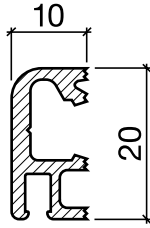

Lagerlänge 5250 mm (☼ = 20)

- 126.0** blank
- 126.1** farblos eloxiert
- 126.2** bronzefarbig eloxiert

HEBGO-Lippendichtung, Silikon-Qualität

Rollen à 50 m

- 656.1** schwarz

HEBGO-Bürstendichtung, Nylon-Faser

Lagerlänge 2500 mm

- 756.1** schwarz
- 757.1** schwarz

HEBGO-Befestigungs-Set "Holz" (für 1 Lagerlänge)

- 901.9** 1 Tüte: 25 Delrin-Knöpfe
25 Spanplattenschrauben, SK, 2,7 x 16 mm

Nr. 901

Sanierungsprofil Nr. 124 (Türschwelle)

Nr. 124

HEBGO-Sanierungsprofil aus Aluminium

Lagerlänge 5250 mm (☼ = 20)

- 124.0** blank
- 124.1** farblos eloxiert
- 124.2** bronzefarbig eloxiert

Nr. 656

HEBGO-Lippendichtung, Silikon-Qualität

Rollen à 50 m

- 656.1** schwarz

Nr. 756

Nr. 757

HEBGO-Bürstendichtung, Nylon-Faser

Lagerlänge 2500 mm

- 756.1** schwarz
- 757.1** schwarz

HEBGO-Befestigungs-Set "Holz" (für 1 Lagerlänge)

- 901.9** 1 Tüte: 25 Delrin-Knöpfe
25 Spanplattenschrauben, SK, 2,7 x 16 mm