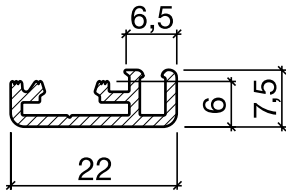

Dichtungsprofil Nr. 136 für Metallbau (Sanierung)

Nr. 136