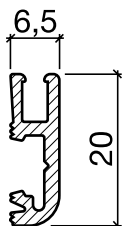

Sanierungsprofil Nr. 126 (Türen)

Nr. 126

HEBGO-Sanierungsprofil aus Aluminium

Lagerlänge 5250 mm (☼ = 20)

- **126.0** blank
- **126.1** farblos eloxiert
- **126.2** bronzefarbig eloxiert

HEBGO-Hohlkammerdichtung, Silikon-Qualität

Rollen à 50 m

Kleinpackungen à 7 m

526.1 schwarz	526.1k schwarz
526.2 braun	526.2k braun
526.7 grau	526.7k grau
526.9 weiss	526.9k weiss

HEBGO-Lippendichtung, Silikon-Qualität

Rollen à 50 m

Kleinpackungen à 7 m

634.1 schwarz	634.1k schwarz
634.2 braun	
634.7 grau	
634.9 weiss	634.9k weiss