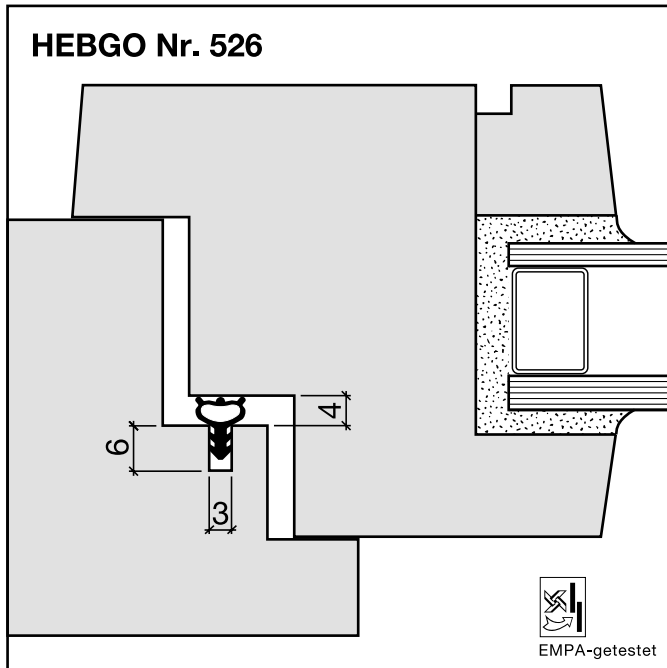

Gummiprofile zum Einnuten Nr. 526 + 634 (Türen/Fenster)

Nr. 526

HEBGO-Hohlkammerdichtung, Silikon-Qualität

Rollen à 50 m

Kleinpackungen à 7 m

526.1 schwarz
526.2 braun
526.7 grau
526.9 weiss

526.1k schwarz
526.2k braun
526.7k grau
526.9k weiss

Nr. 634

HEBGO-Lippendichtung, Silikon-Qualität

Rollen à 50 m

Kleinpackungen à 7 m

634.1 schwarz
634.2 braun
634.7 grau
634.9 weiss

634.1k schwarz
634.9k weiss

Sanierungssystem mit HEBGO-Doppelnutfräse siehe Seite H. 01