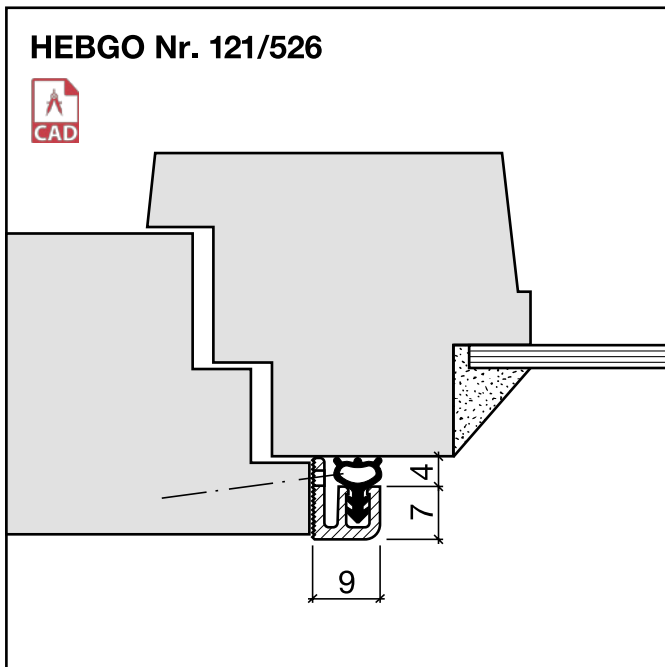

Sanierungsprofil Nr. 121 (Fenster)

Vorgelochtes Aluminiumprofil zum Annageln (mit verzinkten Stiften 1,4 x 25 mm)

HEBGO-Halteprofil aus Aluminium

vorgelocht 2,0 mm, alle 150 mm

Lagerlänge 5250 mm (☼ = 20)

- **121.0** blank
- **121.1** farblos eloxiert
- **121.2** bronzefarbig eloxiert

HEBGO-Hohlkammerdichtung, Silikon-Qualität

Rollen à 50 m

Kleinpackungen à 7 m

526.1 schwarz	526.1k schwarz
526.2 braun	526.2k braun
526.7 grau	526.7k grau
526.9 weiss	526.9k weiss

HEBGO-Lippendichtung, Silikon-Qualität

Rollen à 50 m

Kleinpackungen à 7 m

634.1 schwarz	634.1k schwarz
634.2 braun	
634.7 grau	
634.9 weiss	634.9k weiss

a-Wert (Luftdurchlässigkeit) siehe Seite H. 09