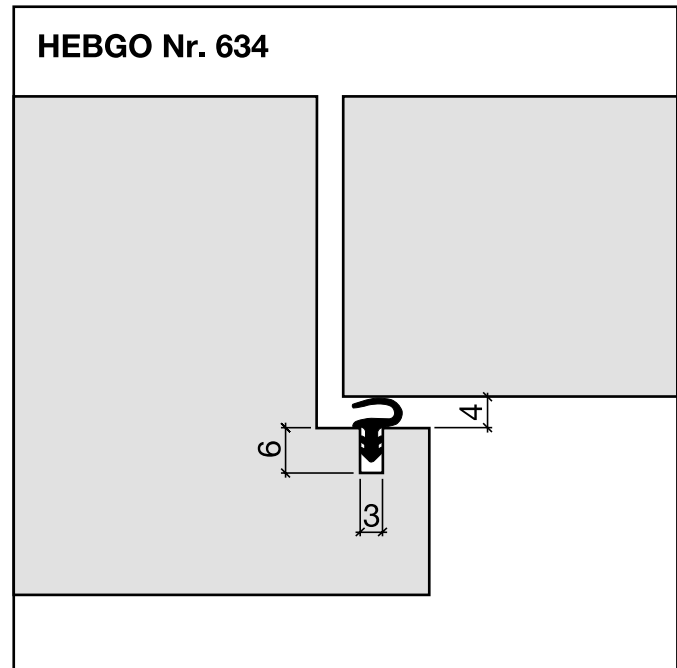

Gummiprofile zum Einnuten Nr. 526 + 634 (Türen/Fenster)

Nr. 526

HEBGO-Hohlkammerdichtung, Silikon-Qualität

Rollen à 50 m

Kleinpackungen à 7 m

526.1 schwarz
526.2 braun
526.7 grau
526.9 weiss

526.1k schwarz
526.2k braun
526.7k grau
526.9k weiss

Nr. 634

HEBGO-Lippendichtung, Silikon-Qualität

Rollen à 50 m

Kleinpackungen à 7 m

634.1 schwarz
634.2 braun
634.7 grau
634.9 weiss

634.1k schwarz
634.9k weiss

Sanierungssystem mit HEBGO-Doppelnutfräse siehe Seite H. 01