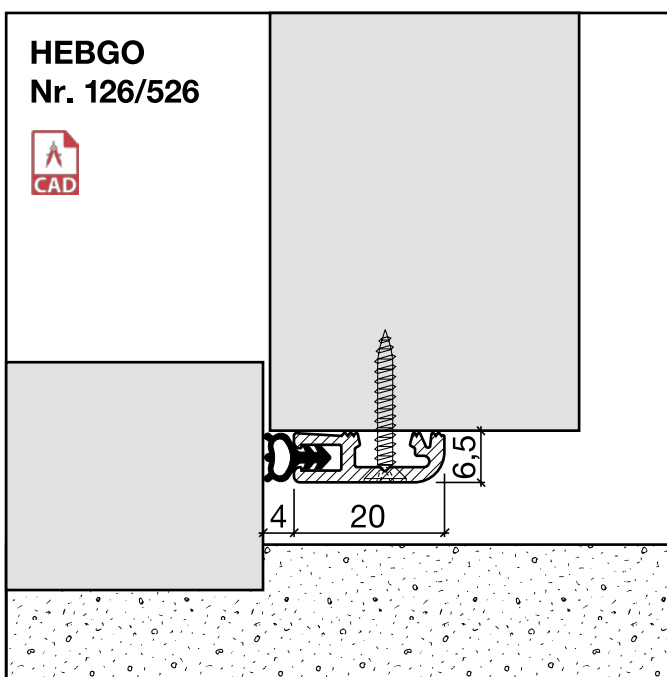

## HEBGO-Befestigungs-Set "Holz" (für 1 Lagerlänge)

- 901.9** 1 Tüte: 25 Delrin-Knöpfe  
25 Spanplattenschrauben, SK, 2,7 x 16 mm

Nr. 901

Schalldämmwerte siehe Seite H. 11

a-Wert (Luftdurchlässigkeit) siehe Seite H. 09