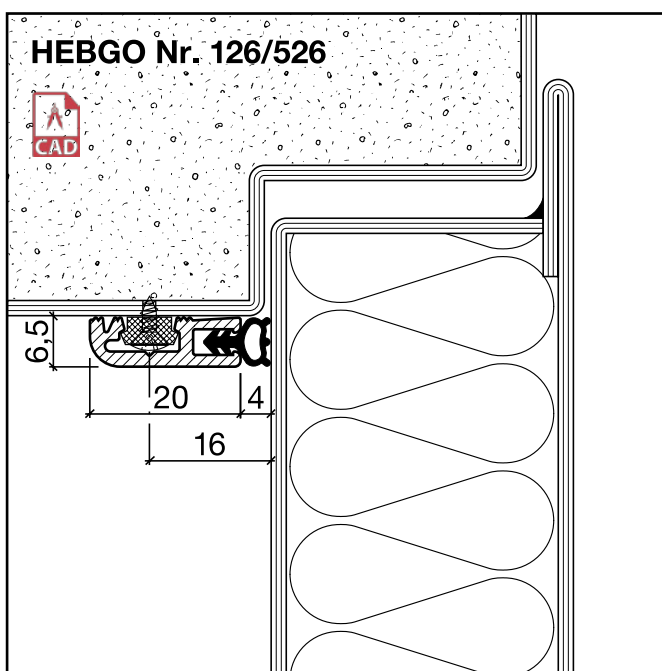

a-Wert (Luftdurchlässigkeit) siehe Seite H. 09