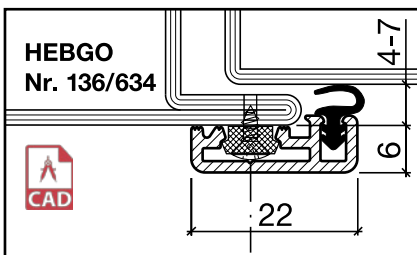

Dichtungsprofil Nr. 136 für Metallbau (Sanierung)

HEBGO-Sanierungsprofil aus Aluminium

Lagerlänge 5250 mm (☼ = 20)

- **136.0** blank
- **136.1** farblos eloxiert
- **136.2** bronzefarbig eloxiert

HEBGO-Hohlkammerdichtung, Silikon-Qualität

Rollen à 50 m

Kleinpackungen à 7 m

526.1 schwarz	526.1k schwarz
526.2 braun	526.2k braun
526.7 grau	526.7k grau
526.9 weiss	526.9k weiss

HEBGO-Lippendichtung, Silikon-Qualität

Rollen à 50 m

Kleinpackungen à 7 m

634.1 schwarz	634.1k schwarz
634.2 braun	
634.7 grau	
634.9 weiss	634.9k weiss

HEBGO-Bürstendichtung, Nylon-Faser

Lagerlänge 5250 mm

- **751.1** schwarz

HEBGO-Befestigungs-Set "Metall" (für 1 Lagerlänge)

- **902.9** 1 Tüte: 25 Delrin-Knöpfe
- 25 Blechschrauben, LSK, 2,9 x 6,5 mm
- 1 Bohrer HSS Ø 2,4 mm