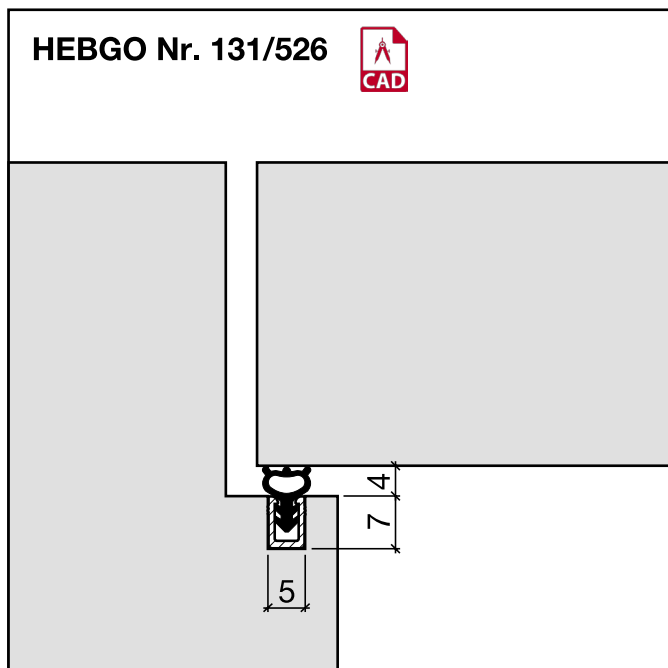

Dichtungsprofil Nr. 131 (Türen/Fenster)

HEBGO-Halteprofil aus Aluminium

Lagerlänge 5250 mm (☼ = 50)

131.0 blank

HEBGO-Hohlkammerdichtung, Silikon-Qualität

Rollen à 50 m

Kleinpackungen à 7 m

526.1 schwarz
526.2 braun
526.7 grau
526.9 weiss

526.1k schwarz
526.2k braun
526.7k grau
526.9k weiss

HEBGO-Lippendichtung, Silikon-Qualität

Rollen à 50 m

Kleinpackungen à 7 m

634.1 schwarz
634.2 braun
634.7 grau
634.9 weiss

634.1k schwarz
634.9k weiss