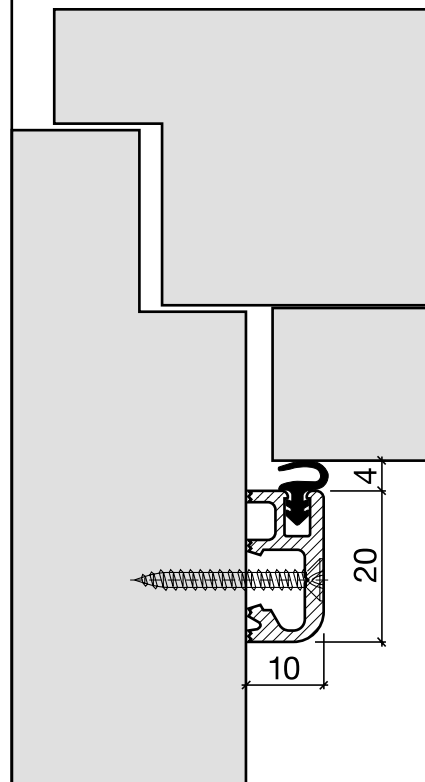

HEBGO Nr. 124/634