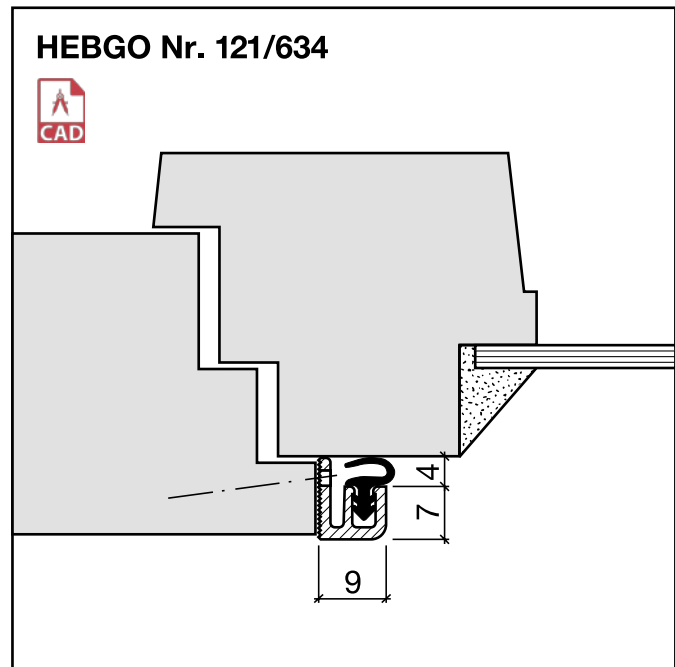

Sanierungsprofil Nr. 121 (Fenster)

Vorgelochtes Aluminiumprofil zum Annageln (mit verzinkten Stiften 1,4 x 25 mm)

HEBGO-Halteprofil aus Aluminium

vorgelocht 2,0 mm, alle 150 mm

Lagerlänge 5250 mm (☼ = 20)

- **121.0** blank
- **121.1** farblos eloxiert
- **121.2** bronzefarbig eloxiert

HEBGO-Hohlkammerdichtung, Silikon-Qualität

Rollen à 50 m

Kleinpackungen à 7 m

526.1 schwarz	526.1k schwarz
526.2 braun	526.2k braun
526.7 grau	526.7k grau
526.9 weiss	526.9k weiss

HEBGO-Lippendichtung, Silikon-Qualität

Rollen à 50 m

Kleinpackungen à 7 m

634.1 schwarz	634.1k schwarz
634.2 braun	
634.7 grau	
634.9 weiss	634.9k weiss

a-Wert (Luftdurchlässigkeit) siehe Seite H. 09