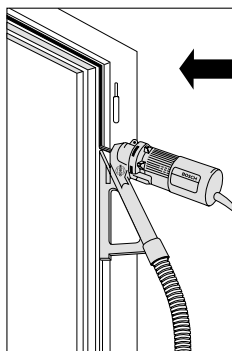

## HEBGO-Lippendichtung, Silikon-Qualität

Rollen à 50 m

Kleinpackungen à 7 m

**634.1** schwarz  
**634.2** braun  
**634.7** grau  
**634.9** weiss

**634.1k** schwarz  
**634.9k** weiss

Sanierungssystem mit HEBGO-Doppelnutfräse siehe Seite H. 01