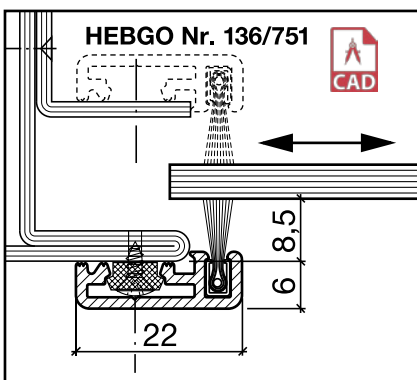

## HEBGO-Bürstendichtung, Nylon-Faser

Lagerlänge 5250 mm

- 751.1** schwarz

## HEBGO-Befestigungs-Set "Metall" (für 1 Lagerlänge)

- 902.9** 1 Tüte: 25 Delrin-Knöpfe
- 25 Blechschrauben, LSK, 2,9 x 6,5 mm
- 1 Bohrer HSS Ø 2,4 mm

Nr. 902