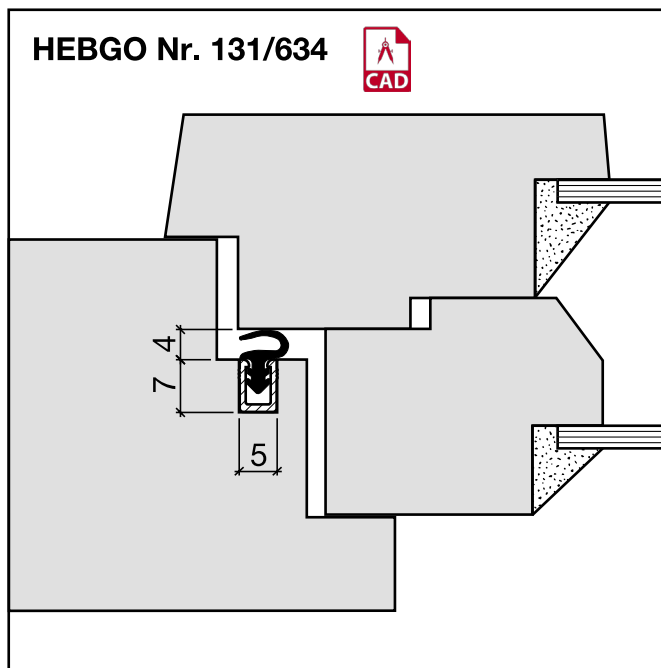

Dichtungsprofil Nr. 131 (Türen/Fenster)

HEBGO-Halteprofil aus Aluminium

Lagerlänge 5250 mm (☼ = 50)

131.0 blank

HEBGO-Hohlkammerdichtung, Silikon-Qualität

Rollen à 50 m

Kleinpackungen à 7 m

526.1 schwarz
526.2 braun
526.7 grau
526.9 weiss

526.1k schwarz
526.2k braun
526.7k grau
526.9k weiss

HEBGO-Lippendichtung, Silikon-Qualität

Rollen à 50 m

Kleinpackungen à 7 m

634.1 schwarz
634.2 braun
634.7 grau
634.9 weiss

634.1k schwarz
634.9k weiss