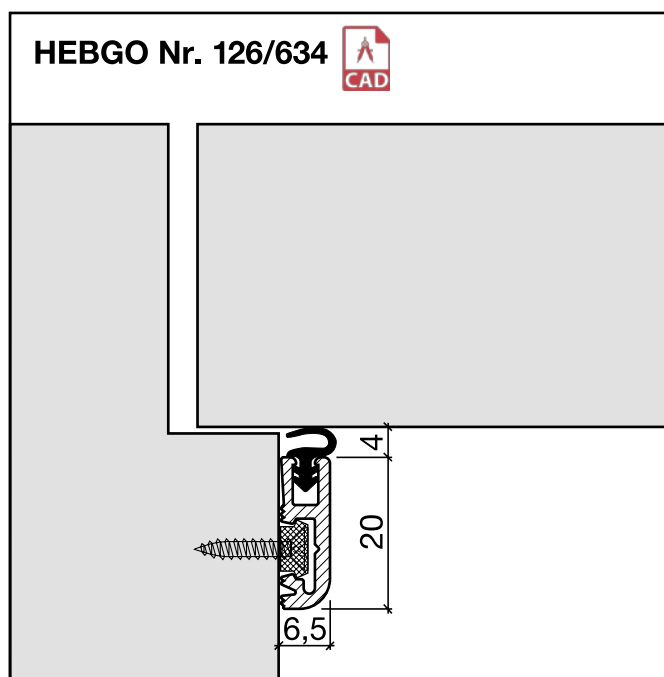

## HEBGO-Befestigungs-Set "Holz" (für 1 Lagerlänge)

- 901.9** 1 Tüte: 25 Delrin-Knöpfe  
25 Spanplattenschrauben, SK, 2,7 x 16 mm

Nr. 901

Schalldämmwerte siehe Seite H. 11

a-Wert (Luftdurchlässigkeit) siehe Seite H. 09