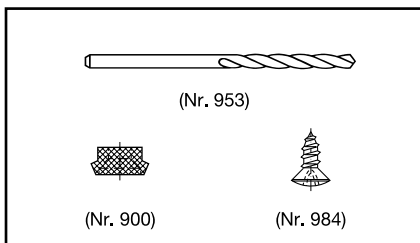

HEBGO-Befestigungs-Set "Metall" (für 1 Lagerlänge)

- **902.9** 1 Tüte: 25 Delrin-Knöpfe
- 25 Blechschrauben, LSK, 2,9 x 6,5 mm
- 1 Bohrer HSS Ø 2,4 mm

Nr. 902