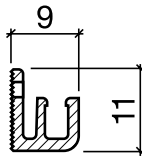

Sanierungsprofil Nr. 121 (Fenster)

Vorgelochtes Aluminiumprofil zum Annageln (mit verzinkten Stiften 1,4 x 25 mm)

Nr. 121

HEBGO-Halteprofil aus Aluminium

vorgelocht 2,0 mm, alle 150 mm

Lagerlänge 5250 mm (☼ = 20)

- **121.0** blank
- **121.1** farblos eloxiert
- **121.2** bronzefarbig eloxiert

HEBGO-Hohlkammerdichtung, Silikon-Qualität

Rollen à 50 m

Kleinpackungen à 7 m

526.1 schwarz	526.1k schwarz
526.2 braun	526.2k braun
526.7 grau	526.7k grau
526.9 weiss	526.9k weiss

HEBGO-Lippendichtung, Silikon-Qualität

Rollen à 50 m

Kleinpackungen à 7 m

634.1 schwarz	634.1k schwarz
634.2 braun	
634.7 grau	
634.9 weiss	634.9k weiss