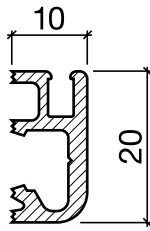

Sanierungsprofil Nr. 124 (aufgedoppelteTüre)

Schalldämmwerte siehe Seite H. 12

Nr. 124

HEBGO-Sanierungsprofil aus Aluminium

Lagerlänge 5250 mm (☼ = 20)

- **124.0** blank
- **124.1** farblos eloxiert
- **124.2** bronzefarbig eloxiert

HEBGO-Hohlkammerdichtung, Silikon-Qualität

Rollen à 50 m

Kleinpackungen à 7 m

526.1 schwarz	526.1k schwarz
526.2 braun	526.2k braun
526.7 grau	526.7k grau
526.9 weiss	526.9k weiss

HEBGO-Lippendichtung, Silikon-Qualität

Rollen à 50 m

Kleinpackungen à 7 m

634.1 schwarz	634.1k schwarz
634.2 braun	
634.7 grau	
634.9 weiss	634.9k weiss