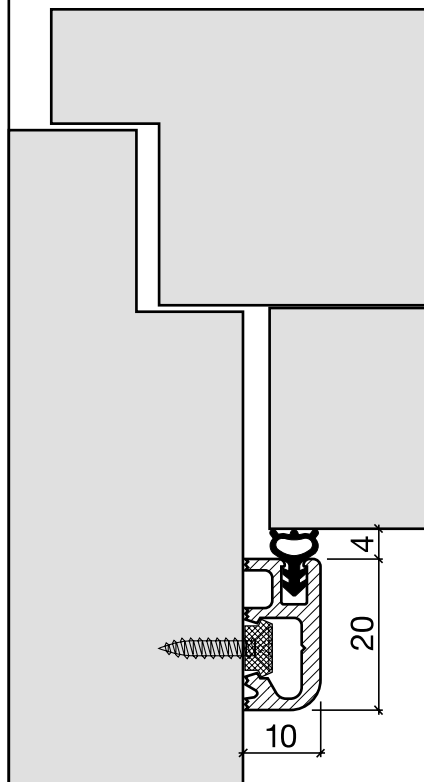

HEBGO Nr. 124/526