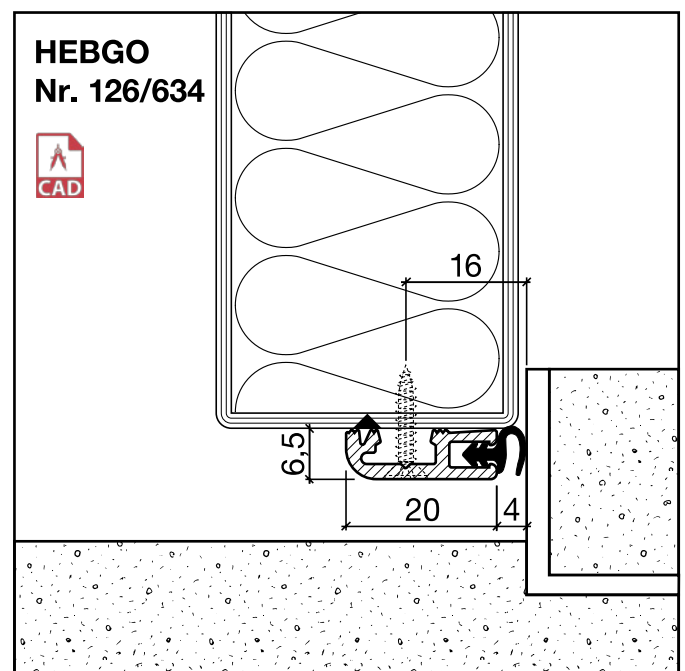

a-Wert (Luftdurchlässigkeit) siehe Seite H. 09