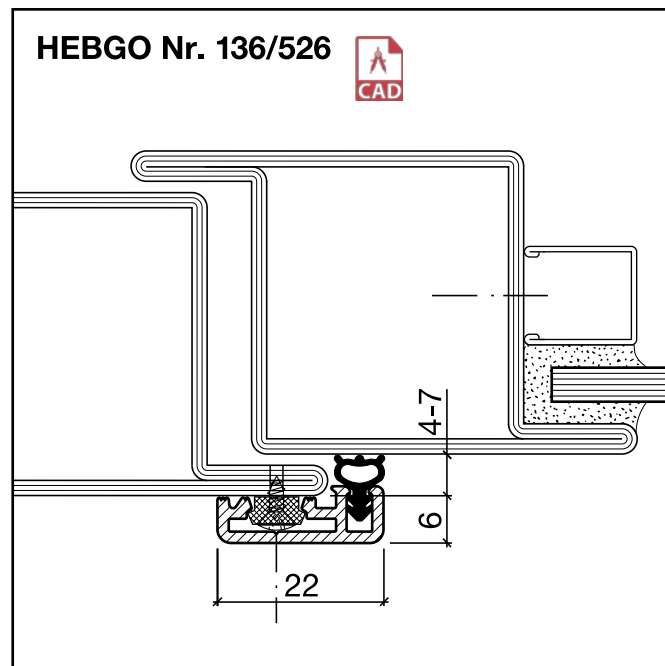

Dichtungsprofil Nr. 136 für Metallbau (Sanierung)

HEBGO-Sanierungsprofil aus Aluminium

Lagerlänge 5250 mm (☼ = 20)

- **136.0** blank
- **136.1** farblos eloxiert
- **136.2** bronzefarbig eloxiert

HEBGO-Hohlkammerdichtung, Silikon-Qualität

Rollen à 50 m

Kleinpackungen à 7 m

526.1 schwarz	526.1k schwarz
526.2 braun	526.2k braun
526.7 grau	526.7k grau
526.9 weiss	526.9k weiss

HEBGO-Lippendichtung, Silikon-Qualität

Rollen à 50 m

Kleinpackungen à 7 m

634.1 schwarz	634.1k schwarz
634.2 braun	
634.7 grau	
634.9 weiss	634.9k weiss

HEBGO-Bürstendichtung, Nylon-Faser

Lagerlänge 5250 mm

- **751.1** schwarz

HEBGO-Befestigungs-Set "Metall" (für 1 Lagerlänge)

- **902.9** 1 Tüte: 25 Delrin-Knöpfe
- 25 Blechschrauben, LSK, 2,9 x 6,5 mm
- 1 Bohrer HSS Ø 2,4 mm