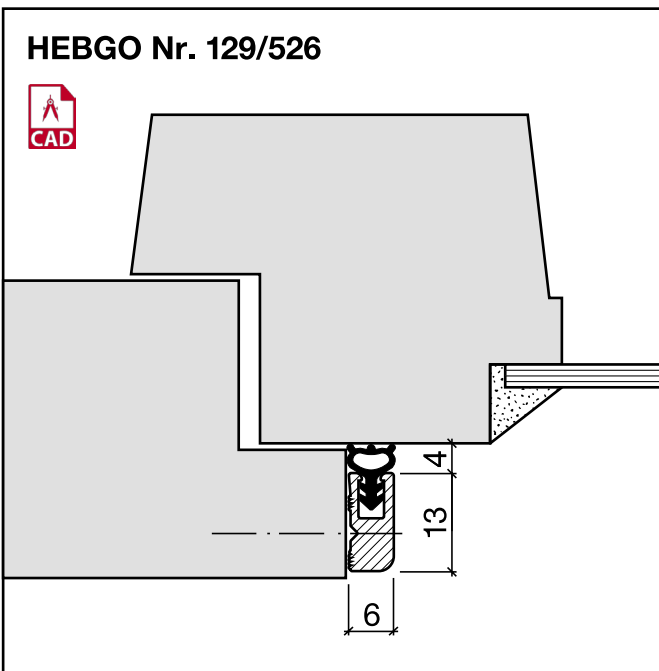

Sanierungsprofil Nr. 129 (Türen/Fenster)

HEBGO-Sanierungsprofil aus Aluminium

Lagerlänge 5250 mm (☼ = 20)

- **129.0** blank
- **129.1** farblos eloxiert
- **129.2** bronzefarbig eloxiert

HEBGO-Hohlkammerdichtung, Silikon-Qualität

Rollen à 50 m

Kleinpackungen à 7 m

526.1 schwarz	526.1k schwarz
526.2 braun	526.2k braun
526.7 grau	526.7k grau
526.9 weiss	526.9k weiss

HEBGO-Lippendichtung, Silikon-Qualität

Rollen à 50 m

Kleinpackungen à 7 m

634.1 schwarz	634.1k schwarz
634.2 braun	
634.7 grau	
634.9 weiss	634.9k weiss