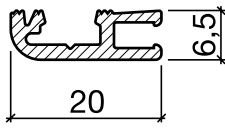

Dichtungsprofil Nr. 126 für Metallbau (Sanierung)

Nr. 126

HEBGO-Sanierungsprofil aus Aluminium

Lagerlänge 5250 mm (☼ = 20)

- **126.0** blank
- **126.1** farblos eloxiert
- **126.2** bronzefarbig eloxiert

HEBGO-Hohlkammerdichtung, Silikon-Qualität

Rollen à 50 m

Kleinpackungen à 7 m

526.1 schwarz	526.1k schwarz
526.2 braun	526.2k braun
526.7 grau	526.7k grau
526.9 weiss	526.9k weiss

HEBGO-Lippendichtung, Silikon-Qualität

Rollen à 50 m

Kleinpackungen à 7 m

634.1 schwarz	634.1k schwarz
634.2 braun	
634.7 grau	
634.9 weiss	634.9k weiss