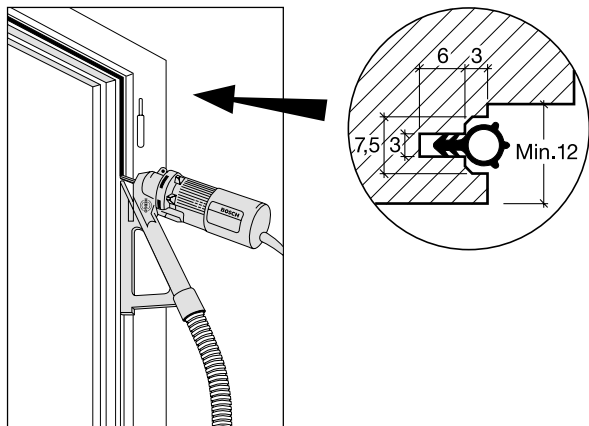

## HEBGO-Befestigungs-Set "Metall" (für 1 Lagerlänge)

- 902.9** 1 Tüte: 25 Delrin-Knöpfe
- 25 Blechschrauben, LSK, 2,9 x 6,5 mm
- 1 Bohrer HSS Ø 2,4 mm

Nr. 902