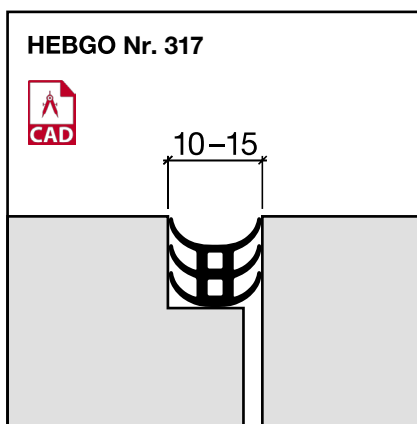

**HEBGO-Fugendichtung, TPE-Qualität**

Rollen à 25 m

- 316.1** schwarz
- 316.2** braun
- 316.7** grau
- 316.9** weiss

**HEBGO-Fugendichtung, TPE-Qualität**

Rollen à 25 m

- 317.1** schwarz
- 317.2** braun
- 317.7** grau
- 317.9** weiss

**HEBGO-Fugendichtung, TPE-Qualität**

Rollen à 25 m

- 326.1** schwarz
- 326.2** braun
- 326.7** grau
- 326.9** weiss

**HEBGO-Fugendichtung, TPE-Qualität**

Rollen à 25 m

- 327.1** schwarz
- 327.2** braun
- 327.7** grau
- 327.9** weiss