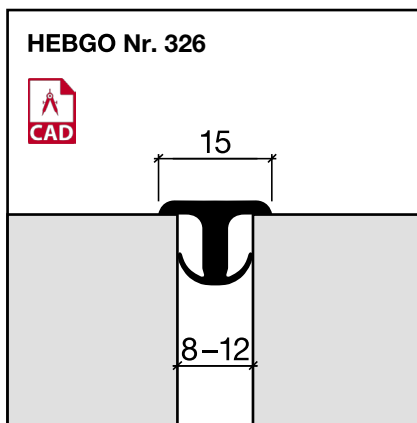

**HEBGO-Fugendichtung, TPE-Qualität**

Rollen à 25 m

- 316.1** schwarz
- 316.2** braun
- 316.7** grau
- 316.9** weiss

**HEBGO-Fugendichtung, TPE-Qualität**

Rollen à 25 m

- 317.1** schwarz
- 317.2** braun
- 317.7** grau
- 317.9** weiss

**HEBGO-Fugendichtung, TPE-Qualität**

Rollen à 25 m

- 326.1** schwarz
- 326.2** braun
- 326.7** grau
- 326.9** weiss

**HEBGO-Fugendichtung, TPE-Qualität**

Rollen à 25 m

- 327.1** schwarz
- 327.2** braun
- 327.7** grau
- 327.9** weiss