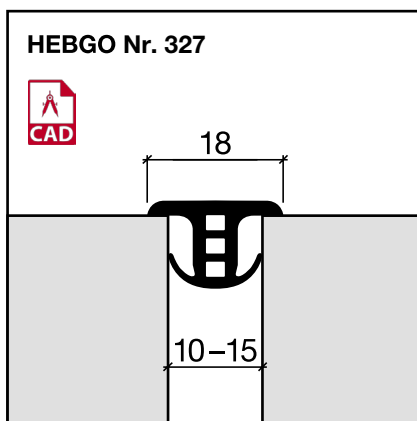

**HEBGO-Fugendichtung, TPE-Qualität**

Rollen à 25 m

- 316.1** schwarz
- 316.2** braun
- 316.7** grau
- 316.9** weiss

**HEBGO-Fugendichtung, TPE-Qualität**

Rollen à 25 m

- 317.1** schwarz
- 317.2** braun
- 317.7** grau
- 317.9** weiss

**HEBGO-Fugendichtung, TPE-Qualität**

Rollen à 25 m

- 326.1** schwarz
- 326.2** braun
- 326.7** grau
- 326.9** weiss

**HEBGO-Fugendichtung, TPE-Qualität**

Rollen à 25 m

- 327.1** schwarz
- 327.2** braun
- 327.7** grau
- 327.9** weiss