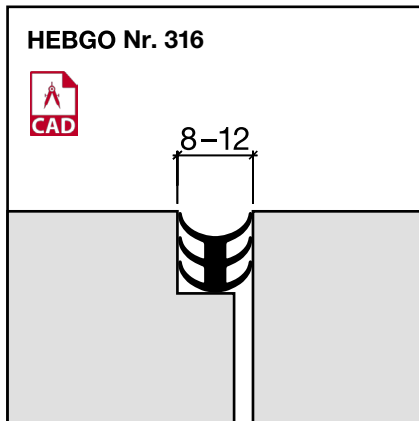

Fugenprofile

HEBGO-Fugendichtung, TPE-Qualität

Rollen à 25 m

- 316.1** schwarz
- 316.2** braun
- 316.7** grau
- 316.9** weiss

HEBGO-Fugendichtung, TPE-Qualität

Rollen à 25 m

- 317.1** schwarz
- 317.2** braun
- 317.7** grau
- 317.9** weiss

HEBGO-Fugendichtung, TPE-Qualität

Rollen à 25 m

- 326.1** schwarz
- 326.2** braun
- 326.7** grau
- 326.9** weiss

HEBGO-Fugendichtung, TPE-Qualität

Rollen à 25 m

- 327.1** schwarz
- 327.2** braun
- 327.7** grau
- 327.9** weiss