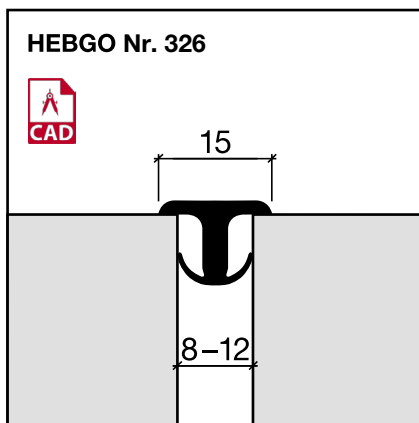

Fugenprofile

HEBGO-Fugendichtung, TPE-Qualität

Rollen à 25 m

- 316.1** schwarz
- 316.2** braun
- 316.7** grau
- 316.9** weiss

HEBGO-Fugendichtung, TPE-Qualität

Rollen à 25 m

- 317.1** schwarz
- 317.2** braun
- 317.7** grau
- 317.9** weiss

HEBGO-Fugendichtung, TPE-Qualität

Rollen à 25 m

- 326.1** schwarz
- 326.2** braun
- 326.7** grau
- 326.9** weiss

HEBGO-Fugendichtung, TPE-Qualität

Rollen à 25 m

- 327.1** schwarz
- 327.2** braun
- 327.7** grau
- 327.9** weiss