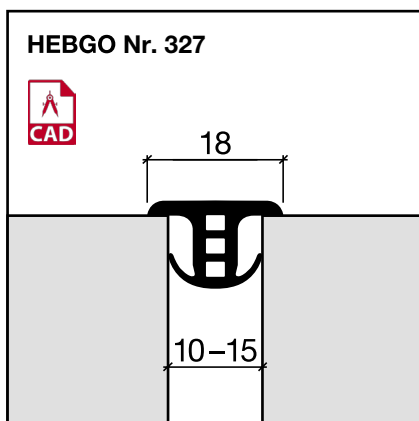

Fugenprofile

HEBGO-Fugendichtung, TPE-Qualität

Rollen à 25 m

- 316.1** schwarz
- 316.2** braun
- 316.7** grau
- 316.9** weiss

HEBGO-Fugendichtung, TPE-Qualität

Rollen à 25 m

- 317.1** schwarz
- 317.2** braun
- 317.7** grau
- 317.9** weiss

HEBGO-Fugendichtung, TPE-Qualität

Rollen à 25 m

- 326.1** schwarz
- 326.2** braun
- 326.7** grau
- 326.9** weiss

HEBGO-Fugendichtung, TPE-Qualität

Rollen à 25 m

- 327.1** schwarz
- 327.2** braun
- 327.7** grau
- 327.9** weiss