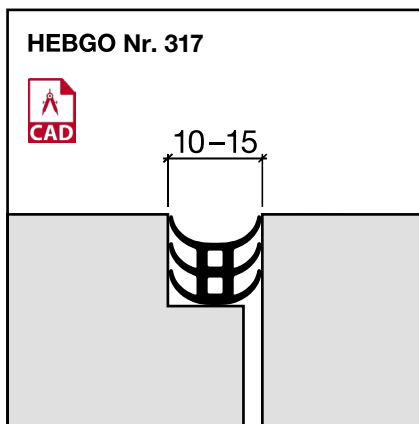

Fugenprofile

HEBGO-Fugendichtung, TPE-Qualität

Rollen à 25 m

- 316.1** schwarz
- 316.2** braun
- 316.7** grau
- 316.9** weiss

HEBGO-Fugendichtung, TPE-Qualität

Rollen à 25 m

- 317.1** schwarz
- 317.2** braun
- 317.7** grau
- 317.9** weiss

HEBGO-Fugendichtung, TPE-Qualität

Rollen à 25 m

- 326.1** schwarz
- 326.2** braun
- 326.7** grau
- 326.9** weiss

HEBGO-Fugendichtung, TPE-Qualität

Rollen à 25 m

- 327.1** schwarz
- 327.2** braun
- 327.7** grau
- 327.9** weiss