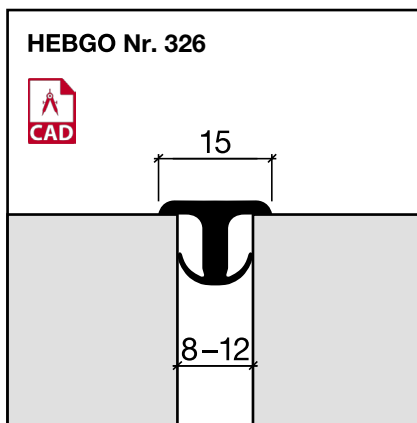

Fugenprofile

HEBGO-Fugendichtung, TPE-Qualität

Rollen à 25 m

- 316.1** schwarz
- 316.2** braun
- 316.7** grau
- 316.9** weiss

HEBGO-Fugendichtung, TPE-Qualität

Rollen à 25 m

- 317.1** schwarz
- 317.2** braun
- 317.7** grau
- 317.9** weiss

HEBGO-Fugendichtung, TPE-Qualität

Rollen à 25 m

- 326.1** schwarz
- 326.2** braun
- 326.7** grau
- 326.9** weiss

HEBGO-Fugendichtung, TPE-Qualität

Rollen à 25 m

- 327.1** schwarz
- 327.2** braun
- 327.7** grau
- 327.9** weiss