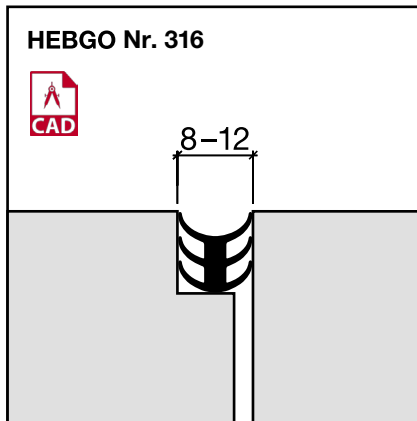

Fugenprofile

HEBGO-Fugendichtung, TPE-Qualität

Rollen à 25 m

- 316.1** schwarz
- 316.2** braun
- 316.7** grau
- 316.9** weiss

HEBGO-Fugendichtung, TPE-Qualität

Rollen à 25 m

- 317.1** schwarz
- 317.2** braun
- 317.7** grau
- 317.9** weiss

HEBGO-Fugendichtung, TPE-Qualität

Rollen à 25 m

- 326.1** schwarz
- 326.2** braun
- 326.7** grau
- 326.9** weiss

HEBGO-Fugendichtung, TPE-Qualität

Rollen à 25 m

- 327.1** schwarz
- 327.2** braun
- 327.7** grau
- 327.9** weiss