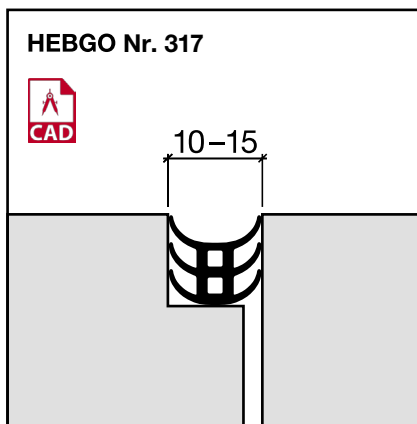

Fugenprofile

HEBGO-Fugendichtung, TPE-Qualität

Rollen à 25 m

- 316.1** schwarz
- 316.2** braun
- 316.7** grau
- 316.9** weiss

HEBGO-Fugendichtung, TPE-Qualität

Rollen à 25 m

- 317.1** schwarz
- 317.2** braun
- 317.7** grau
- 317.9** weiss

HEBGO-Fugendichtung, TPE-Qualität

Rollen à 25 m

- 326.1** schwarz
- 326.2** braun
- 326.7** grau
- 326.9** weiss

HEBGO-Fugendichtung, TPE-Qualität

Rollen à 25 m

- 327.1** schwarz
- 327.2** braun
- 327.7** grau
- 327.9** weiss