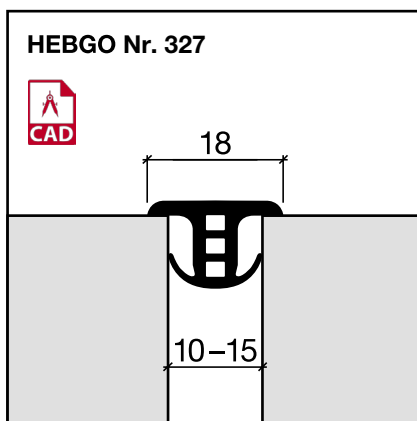

Fugenprofile

HEBGO-Fugendichtung, TPE-Qualität

Rollen à 25 m

- 316.1** schwarz
- 316.2** braun
- 316.7** grau
- 316.9** weiss

HEBGO-Fugendichtung, TPE-Qualität

Rollen à 25 m

- 317.1** schwarz
- 317.2** braun
- 317.7** grau
- 317.9** weiss

HEBGO-Fugendichtung, TPE-Qualität

Rollen à 25 m

- 326.1** schwarz
- 326.2** braun
- 326.7** grau
- 326.9** weiss

HEBGO-Fugendichtung, TPE-Qualität

Rollen à 25 m

- 327.1** schwarz
- 327.2** braun
- 327.7** grau
- 327.9** weiss